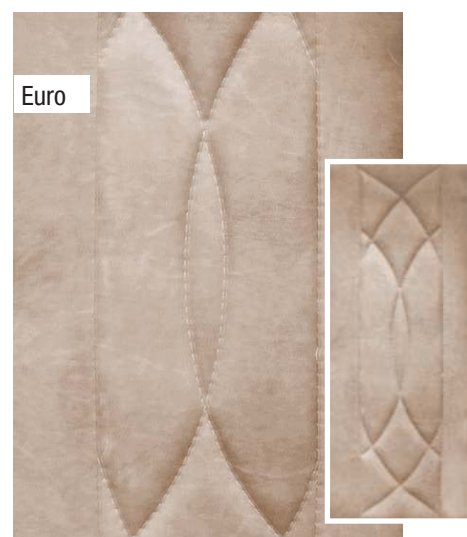

Euro

Váš prodejce

*Více informací
u našich prodejců a na
www.hopa.cz*