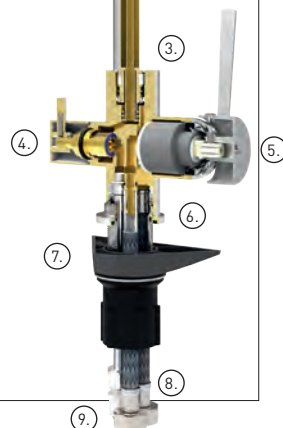

Ultra-32

1. Unikátní perlátor Neoperl s odděleným výtokem pro filtrovanou vodu
2. Robustní pochromované otočné ramínko 360°
3. Teflonové kroužky zajišťující bezproblémový pohyb ramínka
4. Ovládací madlo s 90 keramickým ventilem CITEC pro filtrovanou vodu
5. Ovládací madlo keramické kartuše CITEC pro klasické míchání studené a teplé vody
6. Tělo baterie je vyrobeno z vysoce kvalitní mosazi, které je eco-friendly
7. Zesílený úchytný systém, který zaručuje stabilitu baterie a jednoduchou instalaci na jakýkoli povrch
8. Vysokotlaké připojovací hadičky
9. Součástí balení připojovací potrubí na připojení k filtračnímu systému (průměr 6,6mm)