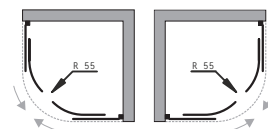

Toledo plus

LOŽISKOVÉ
POJEZDY

DOVÍRÁNÍ
NA
MAGNET

VČETNĚ
AKRYLÁTOVÉ
VANIČKY

cena od
10 490 Kč/420 €

TOLEDO PLUS – sprchový kout včetně vaničky

kód	rozměr (š×v)	montážní rozměr	vstup	sklo	cena Kč/€
OLBTOL90CCPLUS	90×90×188 cm	88,5–89,5 cm	51 cm	čiré	10 490 Kč/420 €
OLBTOL90CGPLUS	90×90×188 cm	88,5–89,5 cm	51 cm	grape	11 050 Kč/442 €

uvedená cena je včetně vaničky

- Rám – leštěný hliník
- Sklo – čiré sklo, grape sklo (pevné sklo 5 mm, dveřní sklo 6 mm)
- Otevírání – posuvné
- R 550
- Vanička – samonosná akrylátová, se sedátkem, výška 38 cm, včetně sifonu click-clack
- Spodní pojezdy odklápěcí pro snadné čištění
- Čelní panel na vaničce odnímatelný, hladký, bez spodního prolisu