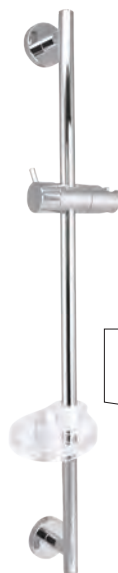

cena
890 Kč/36 €

LAGO 621020 - sprchová tyč

kód	cena Kč/€
OLBA621020	890 Kč/36 €

- 70 cm, Ø 18 mm
- kovová tyč, úchyty na zeď, držák ruční sprchy