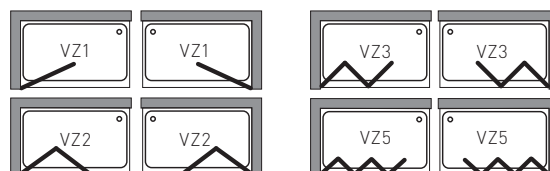

Karina

MADE IN
CZ

2 roky
záruka

cena od
2 450 Kč/98 €

KARINA – zástěna vanová

kód	rozměr	cena Kč/€
OLBVZ1	VZ1 – 680 × 1 350 mm	2 450 Kč/98 €
OLBVZ2	VZ2 – 945 × 1 350 mm	3 250 Kč/130 €
OLBVZ3	VZ3 – 1 390 × 1 350 mm	3 990 Kč/160 €
OLBVZ5	VZ5 – 1 435 × 1 200 mm	4 850 Kč/194 €

- Zástěna VZ1 bez madla
- Odlehčené hliníkové profily
- Povrchová úprava – komaxit; výpň: polystyrol
- Montáž pouze do boční stěny (bez spodního či vrchního nosného profilu)
- Možnost výroby atypů snížením standardní výšky
- Univerzální levé a pravé provedení