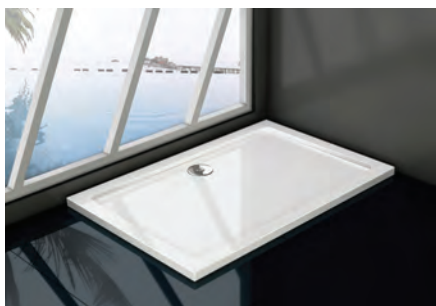

LITÉ VANIČKY - HLADKÉ

OBDÉLNÍK

Venets

2 roky
záruka

cena od
3 590 Kč/144 €

VENETS – sprchová vanička litý mramor

kód	rozměr	cena Kč/€
VANKOBD7080	80×70×3 cm	3 590 Kč/144 €
VANKOBD7090	90×70×3 cm	3 850 Kč/154 €
VANKOBD7010	100×70×3 cm	4 090 Kč/164 €
VANKOBD7011	110×70×3 cm	4 390 Kč/176 €
VANKOBD7012	120×70×3 cm	4 750 Kč/190 €
VANKOBD8090	90×80×3 cm	4 190 Kč/168 €
VANKOBD8010	100×80×3 cm	4 490 Kč/180 €
VANKOBD8011	110×80×3 cm	4 750 Kč/190 €
VANKOBD8012	120×80×3 cm	5 150 Kč/206 €
VANKOBD8014	140×80×3 cm	5 950 Kč/238 €
VANKOBD8015	150×80×3 cm	6 290 Kč/252 €
VANKOBD9010	100×90×3 cm	4 850 Kč/194 €
VANKOBD9011	110×90×3 cm	5 150 Kč/206 €
VANKOBD9012	120×90×3 cm	5 590 Kč/224 €
VANKOBD9014	140×90×3 cm	6 490 Kč/260 €
VANKOBD9015	150×90×3 cm	6 850 Kč/274 €
VANKLMPAN100	čelní panel hliník, 100×10 cm	730 Kč/29 €
VANKLMPAN170	čelní panel, 170×10 cm	1 040 Kč/42 €
VANKLMNOZ	nožička 1 ks	105 Kč/4 €

- Vanička bez nožiček, bez sifonu
- Průměr otvoru pro sifon – 90 mm
- Čelní panel - hliník, bílá barva

ČTVRTKRUH R550

Venets

2 roky
záruka

cena od
3 590 Kč/144 €

VENETS – sprchová vanička litý mramor

kód	rozměr	cena Kč/€
VANKCTVRT80	80×80×3 cm	3 590 Kč/144 €
VANKCTVRT90	90×90×3 cm	4 090 Kč/164 €
VANKCTVRT10	100×100×3 cm	5 090 Kč/204 €
asymetrický čtvrtkruh		
VANKASCTVR8010L	100×80×3 cm, levá	4 490 Kč/180 €
VANKASCTVR8010R	100×80×3 cm, pravá	4 490 Kč/180 €
VANKASCTVR8012L	120×80×3 cm, levá	5 250 Kč/210 €
VANKASCTVR8012R	120×80×3 cm, pravá	5 250 Kč/210 €
VANKASCTVR9012L	120×90×3 cm, levá*	5 790 Kč/232 €
VANKASCTVR9012R	120×90×3 cm, pravá*	5 790 Kč/232 €
VANKLMPAN90	čelní panel, 90×90×10 cm	1 040 Kč/42 €
VANKLMNOZ	nožička 1 ks	105 Kč/4 €

* dostupnost na dotaz, k dodání od třetího čtvrtletí 2021

- Vanička bez nožiček, bez sifonu
- Průměr otvoru pro sifon – 90 mm
- Čelní panel - hliník, bílá barva

ČTVEREC

Venets

2 roky
záruka

cena od
3 150 Kč/126 €

VENETS – sprchová vanička litý mramor

kód	rozměr	cena Kč/€
VANKCTVE70	70×70×3 cm	3 150 Kč/126 €
VANKCTVE80	80×80×3 cm	3 750 Kč/150 €
VANKCTVE90	90×90×3 cm	4 190 Kč/168 €
VANKCTVE10	100×100×3 cm	5 150 Kč/206 €
VANKLMPAN100	čelní panel 100×10 cm	730 Kč/29 €
VANKLMNOZ	nožička 1 ks	105 Kč/4 €

- Vanička bez nožiček, bez sifonu
- Průměr otvoru pro sifon – 90 mm
- Čelní panel - hliník, bílá barva