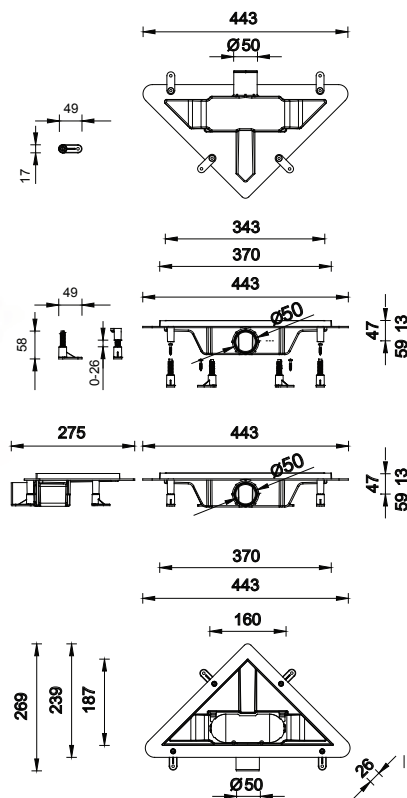

Pokud přemýšlíte o sprchovém koutu bez vaničky, odtokový rohový žlab EDGEline Olsen Spa je výborné řešení pro tento druh sprchových koutů. Moderní odtokový žlab s možností volby několika variant velmi kvalitních roštů z LEŠTĚNÉ nerez. Dopřejte si ve své koupelně skvěle vypadající a dokonale funkční řešení s nádechem luxusu pomocí rohového odtokového podlahového žlabu.

cena
2 640 Kč/106 €