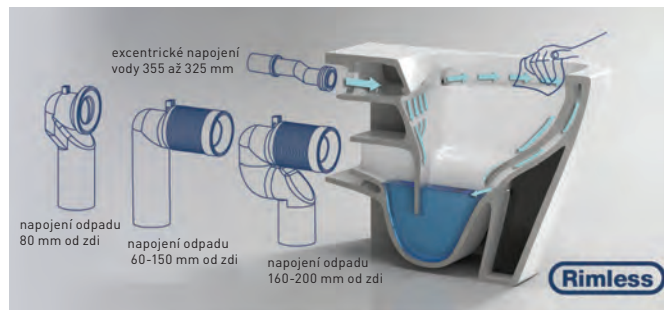

RIMLESS

Při výběru WC je kromě designu rozhodující také hygiena a snadné čištění. Tradiční zapuštěné okraje jsou semeništěm bakterií, drží se v nich špína a usazeniny.

Bezoplachová toaleta RIMLESS je navržena zcela bez splachovacího kruhu. Nemá žádná skrytá a těžko dostupná místa, kde by se mohly hromadit bakterie a kde by se mohl vytvářet zápach. Splachovací drážka zajišťuje dokonalé spláchnutí s použitím menšího množství vody.

Tento patentovaný systém RIMLESS je tak jednoduchý, a přitom velmi efektivní při udržování čistoty toalety.

NAPOJENÍ: možnost napojení u WC kombi a samostatných klozetů