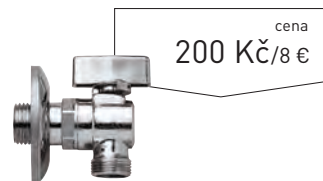

- kulatý stěnový vývod
- pochromovaná mosaz

cena
320 Kč/13 €

Rohový ventil 1/2" x 3/8"

kód	cena Kč/€
BARE128L1238	320 Kč/13 €

- kulatý stěnový vývod
- pochromovaná mosaz

cena
200 Kč/8 €

Kulový ventil pro pračku 1/2" x 3/4"