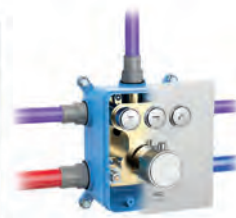

cena
6 950 Kč/278 €

cena
7 250 Kč/290 €

Termostatická podomítková baterie

kód	cena Kč/€
OLBAPM0015	6 950 Kč/278 €

- termastatická sprchová (včetně podomítkového boxu)
- 2-polohová
- přepínání poloh tlačítky
- k dodání od třetího čtvrtletí 2021