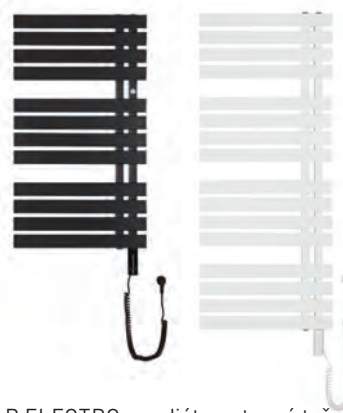

cena od
12 590 Kč/504 €

ip instalprojekt
reliable

**8 let
záruka**

POP STAR ELECTRO – radiátor + topná tyč

kód		cena Kč/€
RADPOPEL509035	50×98 cm, barva C35 bílá lesklá, 300 W	12 590 Kč/504 €
RADPOPEL501235	50×129,5 cm, barva C35 bílá lesklá, 600 W	13 640 Kč/546 €

- možnost objednání radiátorů v jiných barvách za příplatek (na dotaz)
- záruka na radiátor 8 let, na topnou tyč 2 roky