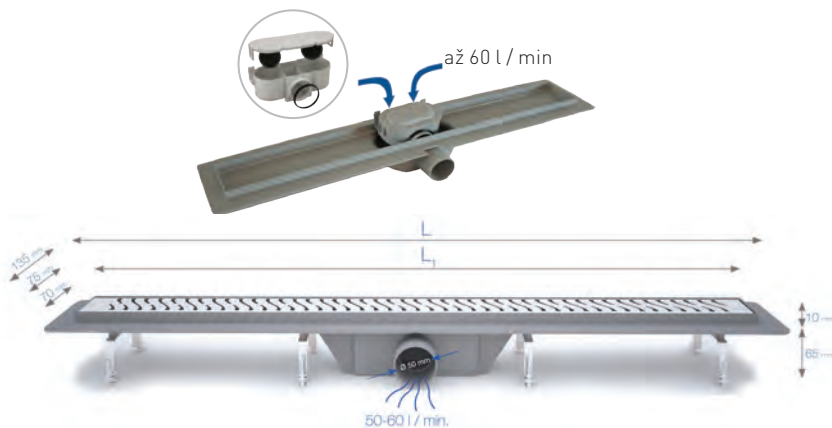

6 VARIANT ROŠTŮ

STANDARDLINE – lineární odtokový žlab

kód	druh roštu		L – délka žlabu (mm)	L1 – délka roštu (mm)	cena Kč/€
OLPZLABST39	délka 400 mm	Medium	430	400	2 060 Kč/82 €
OLPZLABST49	délka 500 mm	Medium	530	500	2 290 Kč/92 €
OLPZLABST69	délka 700 mm	Medium	760	700	3 100 Kč/124 €
OLPZLABST79	délka 800 mm	Medium	860	800	3 280 Kč/131 €
OLPZLABST89	délka 900 mm	Medium	960	900	3 440 Kč/138 €
OLPZLABST99	délka 1000 mm	Medium	1060	1000	3 630 Kč/145 €
OLPZLABST49BM	délka 500 mm	Medium - černá barva	530	500	3 100 Kč/124 €
OLPZLABST49BH	délka 500 mm	Harmony - černá barva	530	500	3 100 Kč/124 €
OLPZLABST69BM	délka 700 mm	Medium - černá barva	760	700	4 590 Kč/184 €
OLPZLABST69BH	délka 700 mm	Harmony - černá barva	760	700	4 590 Kč/184 €
OLPZLABST79BM	délka 800 mm	Medium - černá barva	860	800	4 820 Kč/193 €
OLPZLABST79BH	délka 800 mm	Harmony - černá barva	860	800	4 820 Kč/193 €
OLPZLABST89BM	délka 900 mm	Medium - černá barva	960	900	4 990 Kč/200 €
OLPZLABST89BH	délka 900 mm	Harmony - černá barva	960	900	4 990 Kč/200 €