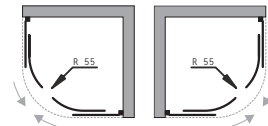

Granada

5 mm
tl. skla

LOŽISKOVÉ
POJEZDY

DOVÍRÁNÍ
NA
MAGNET

cena
16 790 Kč/672 €

GRANADA – sprchový box

kód	rozměr (š×v)	montážní rozměr	vstup	cena Kč/€
OLBGRA90CMBV	90×90×185 cm	87–89 cm	1 54 cm	16 790 Kč/672 €
OLBGRA90V	akrylátová vanička 90×90×15 cm, včetně sifonu			2 950 Kč/118 €
VANKSOF90NNEW	90×90×3 cm, vanička z litého mramoru SOFIA NEW (viz.obr.), bez sifonu			4 650 Kč/186 €

- Rám – leštěný hliník
- Sklo – 5 mm bezpečnostní matné
- Otevírání – posuvné
- R550
- Masážní sprchový panel se šesti tryskami | Páková baterie | Ruční sprcha | Skleněná polička | Zrcadlo | Spodní pojezdy odklápěcí pro snadné čištění
- U akrylátové vaničky odpad v zadním pravouhlej rohu.

vanička z litého mramoru