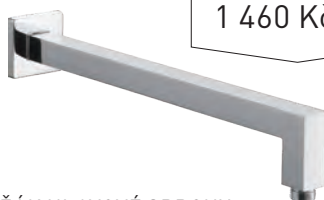

cena
1 460 Kč/58 €

DRŽÁK HLAVOVÉ SPRCHY

kód	cena Kč/€
BAPG8813	1 460 Kč/58 €

- hranatý držák hlavové sprchy
- délka 400 mm
- 25 x 25 mm
- pochromovaná mosaz

cena
1 360 Kč/54 €

DRŽÁK HLAVOVÉ SPRCHY

kód	cena Kč/€
BAPG8807	1 360 Kč/54 €

- hranatý držák hlavové sprchy
- délka 380 mm
- 25 x 25 mm
- pochromovaná mosaz