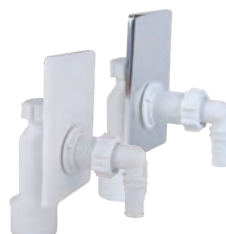

cena od
110 Kč/4 €

STY-529, STY-529-K

kód		cena Kč/€
OLPSTY529	bílý	110 Kč/4 €
OLPSTY529K	chrom	145 Kč/6 €

- sifon pračkový předstěnový

cena od
165 Kč/7 €

STY-510, STY-510-K

kód		cena Kč/€
OLPSTY510	bílý	165 Kč/7 €
OLPSTY510K	chrom	175 Kč/7 €