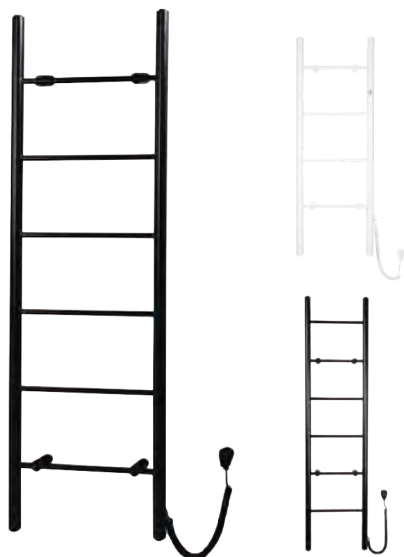

koupelnové radiátory

Primavera

cena od
5 770 Kč/231 €

ip instalprojekt
reliable

**8 let
záruka**

PRIMAVERA – elektrický sušák

kód		cena Kč/€
RADPRI401131	40×112 cm, barva C31 černá matná, 87 W	5 770 Kč/231 €
RADPRI401134	40×112 cm, barva C34 bílá matná, 87 W	5 770 Kč/231 €
RADPRI501631	50×160 cm, barva C31 černá matná, 120 W	7 760 Kč/310 €
RADPRI501634	50×160 cm, barva C34 bílá matná, 120 W	7 760 Kč/310 €