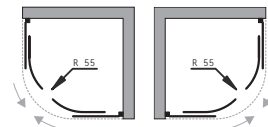

SOLID

Série sprchových zástěn SOLID vychází jak z dlouholeté tradice sprchových koutů Olsen-SPA, tak i z původních sesterských zástěn HOPA. Naleznete zde léty prověřené a osvědčené modely či jejich následníky nové generace. Stejně tak zde ale najdete ekonomické varianty atraktivních dražších zástěn. Vždy však mají jedno společné: solidní konstrukci a velmi dobrý poměr ceny a kvality.

Barcelona plus

LOŽISKOVÉ
POJEZDY

DOVÍRÁNÍ
NA
MAGNET

cena od
6 850 Kč/274 €

BARCELONA PLUS – sprchový kout

kód	rozměr (š×v)	montážní rozměr	vstup	sklo	cena Kč/€
OLBPAL80CCBV	80×80×190 cm	78,5–79,5 cm	46 cm	čiré	6 850 Kč/274 €
OLBPAL90CCBV	90×90×190 cm	88,5–89,5 cm	51 cm	čiré	7 350 Kč/294 €
OLBPAL80CGBV	80×80×190 cm	78,5–79,5 cm	46 cm	grape	7 350 Kč/294 €
OLBPAL90CGBV	90×90×190 cm	88,5–89,5 cm	51 cm	grape	7 890 Kč/316 €

- Rám – leštěný hliník
- Sklo – čiré sklo, grape sklo (pevné sklo 5 mm, dveřní sklo 6 mm)
- Otevírání – posuvné
- R 550
- Bez vaničky
- Spodní pojezdy odklápěcí pro snadné čištění
- Velký výběr vaniček na str. 18–21