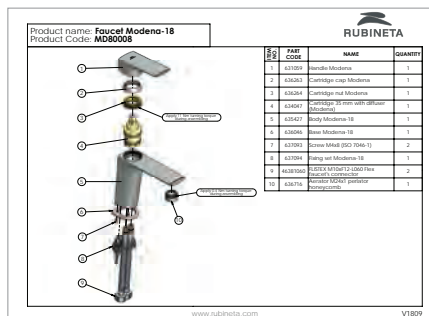

Testování v solné komoře

Testování tlakovým vzduchem

Testování tlakovou vodou

TVORBA PRODUKTU: DESIGN

Vše začíná výzkumem, který odpovídá na to, co klienti nyní potřebují. Poté náš tým návrhářů vytvoří náčrt produktu pomocí SolidWorks a tým inženýrů vytvoří koncept 3D tiskárnou. Po schválení návrhu se vytvoří 3D výkres s konstrukčními prvky. Inženýři také vytvářejí 2D výkres pro výrobu. Poslední krok - je vyroben ukázkový produkt.