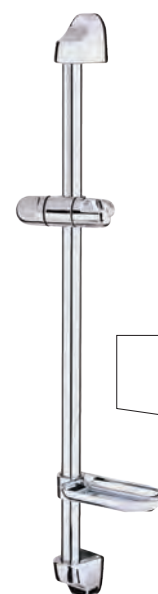

cena
580 Kč/23 €

BORA 621003 - sprchová tyč

kód	cena Kč/€
OLBA621003	580 Kč/23 €

- Ø 25 mm, výška 63,5 cm
- kovová tyč, úchyty na zeď, polička a držák ruční sprchy
- pochromovaný plast