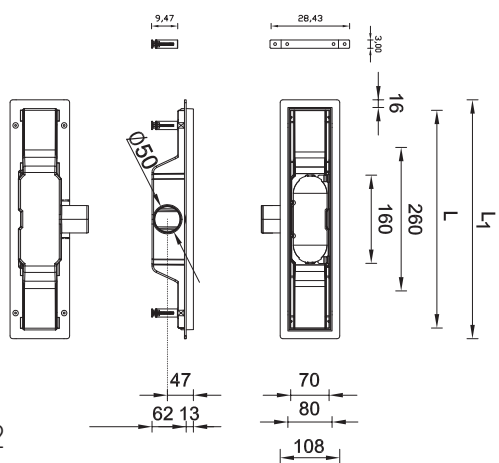

6 VARIANT ROŠTŮ

STANDARDLINE – lineární odtokový žlab

kód	druh roštu		L – délka žlabu (mm)	L1 – délka roštu (mm)	cena Kč/€
OLPZLABST39	délka 400 mm	Medium	430	400	2 060 Kč/82 €
OLPZLABST49	délka 500 mm	Medium	530	500	2 290 Kč/92 €
OLPZLABST69	délka 700 mm	Medium	760	700	3 100 Kč/124 €
OLPZLABST79	délka 800 mm	Medium	860	800	3 280 Kč/131 €
OLPZLABST89	délka 900 mm	Medium	960	900	3 440 Kč/138 €
OLPZLABST99	délka 1000 mm	Medium	1060	1000	3 630 Kč/145 €
OLPZLABST49BM	délka 500 mm	Medium - černá barva	530	500	3 100 Kč/124 €
OLPZLABST49BH	délka 500 mm	Harmony - černá barva	530	500	3 100 Kč/124 €
OLPZLABST69BM	délka 700 mm	Medium - černá barva	760	700	4 590 Kč/184 €
OLPZLABST69BH	délka 700 mm	Harmony - černá barva	760	700	4 590 Kč/184 €
OLPZLABST79BM	délka 800 mm	Medium - černá barva	860	800	4 820 Kč/193 €
OLPZLABST79BH	délka 800 mm	Harmony - černá barva	860	800	4 820 Kč/193 €
OLPZLABST89BM	délka 900 mm	Medium - černá barva	960	900	4 990 Kč/200 €
OLPZLABST89BH	délka 900 mm	Harmony - černá barva	960	900	4 990 Kč/200 €