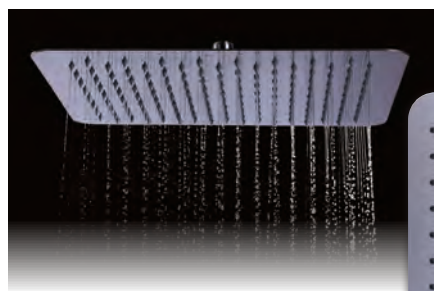

Etna plus

cena od
790 Kč/32 €