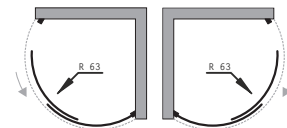

Albatera

LOŽISKOVÉ
POJEZDY

DOVÍRÁNÍ
NA
MAGNET

cena
7 890 Kč/316 €

ALBATERA – sprchový kout

kód	rozměr (š×v)	montážní rozměr	vstup	cena Kč/€
BCALB90CC	90×90×185 cm	83–85 cm	55 cm	7 890 Kč/316 €
BCLORC90V	akrylátová vanička Albatera 90×90×16 cm, vč. sifonu			5 150 Kč/206 €
VANKALB83N	vanička z litého mramoru, 90×90×3 cm, bez sifonu			6 190 Kč/248 €

- Rám – leštěný hliník • R630
- Sklo – 4 mm bezpečnostní číré
- Otvírání – posuvné
- Spodní pojezdy odklápěcí pro snadné čištění
- Univerzální levé a pravé provedení

Viveiro new

6 mm
tl. skla

DOVÍRÁNÍ
NA
MAGNET

cena
9 990 Kč/400 €

VIVEIRO NEW – sprchový kout

kód	rozměr (š×v)	montážní rozměr	vstup	cena Kč/€
OLBVIVP90CCBV	90×90×195 cm	88–89 cm	53 cm	9 990 Kč/400 €

- Rám – leštěný hliník
- Sklo – číré sklo 6 mm
- Otevírání – do prostoru
- R 550
- Bez vaničky
- Velký výběr vaniček na str. 18–21
- Včetně rozpěrných tyčí