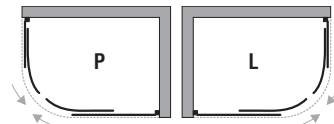

CHYTRÉ ŘEŠENÍ
DO MALÉ KOUPELNY

Ibiza II

6 mm
tl. skla

LOŽISKOVÉ
POJEZDY

DOVÍRÁNÍ
NA
MAGNET

VČETNĚ
AKRYLÁTOVÉ
VANIČKY

cena od
11 350 Kč/454 €

IBIZA II – sprchový kout včetně vaničky

kód	rozměr (š×v)	provedení	montážní rozměr	vstup	cena Kč/€
OLBIBI210L	100×80×197 cm	levé	97–98×77–78 cm	53 cm	11 350 Kč/454 €
OLBIBI210P	100×80×197 cm	pravé	97–98×77–78 cm	53 cm	11 350 Kč/454 €
OLBIBI212L	120×80×197 cm	levé	117–118×77–78 cm	53 cm	12 090 Kč/484 €
OLBIBI212P	120×80×197 cm	pravé	117–118×77–78 cm	53 cm	12 090 Kč/484 €

uvedené ceny jsou včetně vaničky

- Rám – leštěný hliník
- Sklo – 5 mm čiré
- Otevírání – posuvné
- R 550
- Vanička – samonosná ABS akrylátová, výška 12 cm, včetně sifonu
- Levé a pravé provedení
- Spodní pojezdy odklápěcí pro snadné čištění