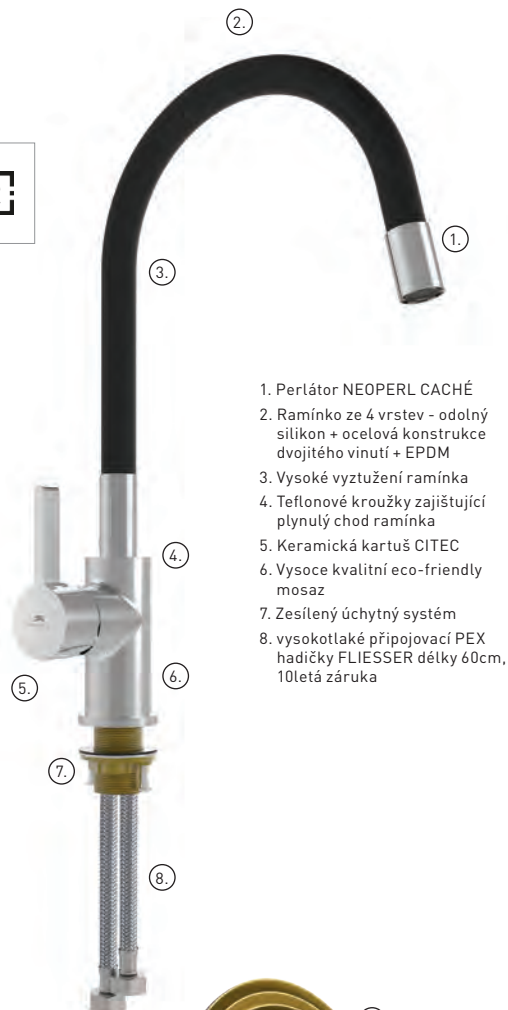

cena
2 510 Kč/100 €

5 let
záruka

60 cm
délka

FLEXY-33 - dřezová baterie

kód	barva	cena Kč/€
OLBAFL33BK	černá	2 510 Kč/100 €
OLBAFL33WT	bílá	2 510 Kč/100 €
OLBAFL33GR	zelená	2 510 Kč/100 €
OLBAFL33RD	červená	2 510 Kč/100 €
OLBAFL33BKVR	samostatné výtokové ramínko - černé	730 Kč/29 €
OLBAFL33WTVR	samostatné výtokové ramínko - bílé	730 Kč/29 €
OLBAFL33GRVR	samostatné výtokové ramínko - zelené	730 Kč/29 €
OLBAFL33RDVR	samostatné výtokové ramínko - červené	730 Kč/29 €

- kuchyňská dřezová stojánková • keramická kartuše • perlátor NEOPERL
- velmi kvalitní ohebné ramínko ze 4 vrstev • vyztužení ramínka u těla baterie
- značkové kartuše CITEC • robustní uchycení ke dřezu • hadičky 60 cm • záruka 5 let