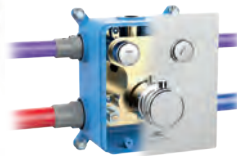

Termostatická podomítková baterie