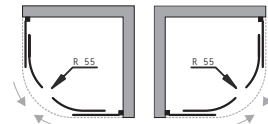

Smart Muro

LOŽISKOVÉ
POJEZDY

DOVÍRÁNÍ
NA
MAGNET

cena od
6 290 Kč/252 €

MURO – sprchový kout

kód	rozměr (š×v)	montážní rozměr	vstup	sklo	cena Kč/€
OLBMUR80CCBV	80×80×190 cm	78,5–79,5 cm	48 cm	čiré	6 290 Kč/252 €
OLBMUR90CCBV	90×90×190 cm	88,5–89,5 cm	56 cm	čiré	6 550 Kč/262 €
OLBMUR80CGBV	80×80×190 cm	78,5–79,5 cm	48 cm	grape	6 590 Kč/264 €
OLBMUR90CGBV	90×90×190 cm	88,5–89,5 cm	56 cm	grape	6 850 Kč/274 €

- Rám / leštěný hliník
- Sklo / čiré sklo, grape sklo (pevné sklo 4 mm, dveřní sklo 6 mm)
- Čtvrtkruhový sprchový kout vhodný do každé domácnosti i do projektů
- R 550
- Spodní pojezdy odklápěcí pro snadné čištění
- Praktické a elegantní madlo je součástí rámu dveří
- Akční sety na str. 115
- Bez vaničky
- Velký výběr vaniček na str. 18–21