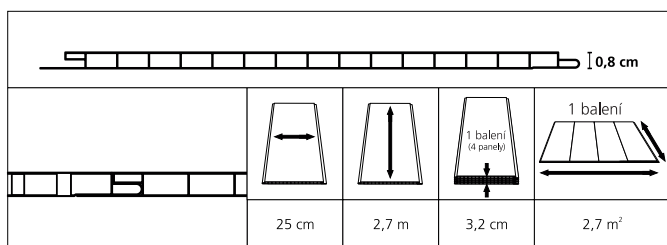

- plastový obklad vnitřní – šířka 25 cm, délka 270 cm, tloušťka 0,8 cm
- balení 4 ks panelu ve fólii (kit), 4 ks kitu v kartónu, 1 kit = 2,7 m², 1 kartón = 10,8 m²
- lze objednat pouze celá balení 2,7 m²