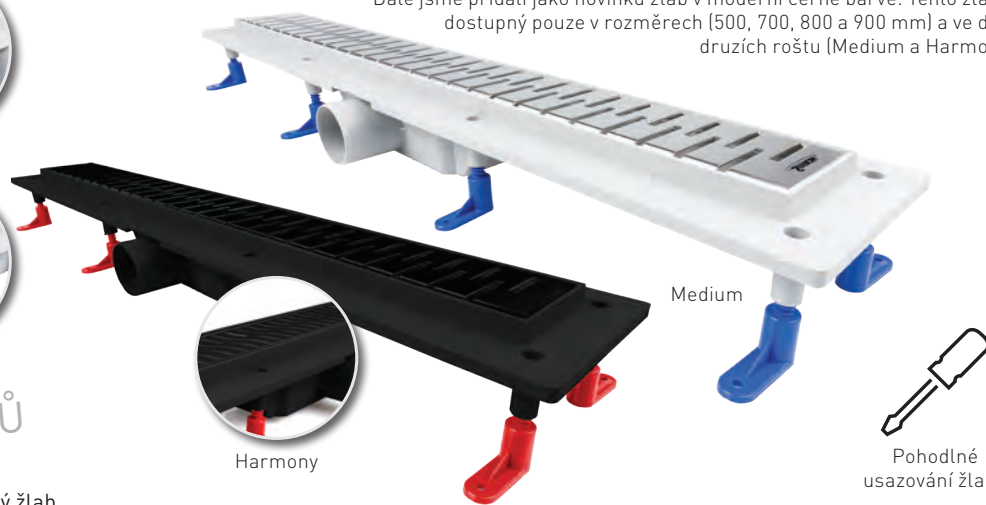

Harmony

Tělo žlabu je vyrobeno z pevného a odolného plastu a rošt z velmi kvalitní nerez. Dvojitá pachová uzávěra minimalizuje pravděpodobnost pronikání pachů z odpadu do interiéru i v případě delšího nepoužití a vyschnutí sifonu. Kvalitní sifon navíc zaručuje dobrý odtok vody s kapacitou až 60 l/min.

Žlaby dodáváme běžně s roštem Medium - jsou skladem ve všech délkách. Ostatní varianty žlabů s rošty Basic, Drops, Harmony, Floor (na vložení dlažby) a Klasszik jsou na objednávku s příplatkem 10% k ceně žlabu s roštem Medium.

Dále jsme přidali jako novinku žlab v moderní černé barvě. Tento žlab je dostupný pouze v rozměrech (500, 700, 800 a 900 mm) a ve dvou druzích roštu (Medium a Harmony).

Medium