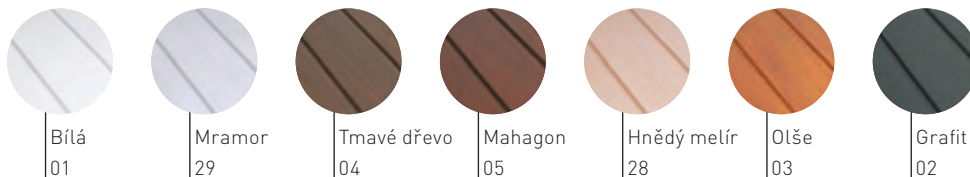

Profily

Barvy Bílá [01] a Grafit [02] jsou jednobarevné. Ostatní barvy Mramor [29], Tmavé dřevo [04], Mahagon [05], Hnědý melír [28] a Olše [03] mají vzor dřeva.

		Cena za m	Cena za kus 3 m
Okrajový profil objednávací kód DA100..* [*místo teček doplnit číslo barvy]		Bílá barva Ostatní barvy	30 Kč/1 € 90 Kč/3,3 € 40 Kč/2 € 120 Kč/6 €
Vnitřní rohový profil objednávací kód DA111..* [*místo teček doplnit číslo barvy]		Bílá barva Ostatní barvy	41 Kč/2 € 123 Kč/6 € 43 Kč/2 € 129 Kč/6 €
Vnější rohový profil objednávací kód DA101..* [*místo teček doplnit číslo barvy]		Bílá barva Ostatní barvy	41 Kč/2 € 123 Kč/6 € 43 Kč/2 € 129 Kč/6 €
Spojovací profil objednávací kód DA103..* [*místo teček doplnit číslo barvy]		Bílá barva Ostatní barvy	41 Kč/2 € 123 Kč/6 € 43 Kč/2 € 129 Kč/6 €
Variabilní rohový profil objednávací kód DA106..* [*místo teček doplnit číslo barvy]		Bílá barva Ostatní barvy	43 Kč/2 € 129 Kč/6 € 46 Kč/2 € 138 Kč/6 €
Ukončovací F-profil objednávací kód DA105..* [*místo teček doplnit číslo barvy]		Bílá barva Ostatní barvy	43 Kč/2 € 129 Kč/6 € 46 Kč/2 € 138 Kč/6 €
Ukončovací Hřebenový profil objednávací kód DA104..* [*místo teček doplnit číslo barvy]		Bílá barva Ostatní barvy	43 Kč/2 € 129 Kč/6 € 46 Kč/2 € 138 Kč/6 €
Jednoduchý rohový profil		Bílá barva Ostatní barvy	43 Kč/2 € 129 Kč/6 € 46 Kč/2 € 138 Kč/6 €
Příslušenství		Kód	Počet ks Cena za balení
Montážní klipy 17×24 mm	D200KU	100 ks	55 Kč/2 €