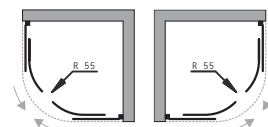

Bilbao

5 mm
tl. skla

LOŽISKOVÉ
POJEZDY

DOVÍRÁNÍ
NA
MAGNET

VČETNĚ
AKRYLÁTOVÉ
VANIČKY

cena od
6 290 Kč/252 €

BILBAO – sprchový kout včetně vaničky

kód	rozměr (š×v)	montážní rozměr	vstup	sklo	cena Kč/€
OLBBIL90CC	90×90×194,5 cm	87,5–89,5cm	49 cm	čiré	6 290 Kč/252 €
OLBBIL90CP	90×90×194,5 cm	87,5–89,5cm	49 cm	pear	6 690 Kč/268 €

uvedené ceny jsou včetně vaničky

- Otvírání – posuvné
- Rám – hliník chrom
- Sklo – 5 mm bezpečnostní sklo čiré, pear
- R 550
- Univerzální provedení
- Vanička – samonosná ABS akrylátová, výška 14,5 cm, včetně sifonu