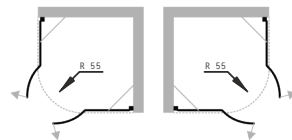

Leida

6 mm
tl. skla

DOVÍRÁNÍ
NA
MAGNET

cena
8 150 Kč/326 €

LEIDA – sprchový kout

kód	rozměr (š×v)	montážní rozměr	vstup	cena Kč/€
OLBLEI90CC	90×90×190 cm	88,5–89,5×88,5–89,5×190 cm	53 cm	8 150 Kč/326 €

- Rám – leštěný hliník
- Sklo – čiré sklo 6 mm
- Otevírání – do prostoru (s přízdvihem)
- R 550
- Včetně rozpěrných tyčí
- Bez vaničky
- Velký výběr vaniček na str. 18–21