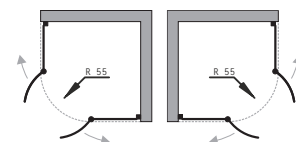

ALBATERA – sprchový kout

kód	rozměr (š×v)	montážní rozměr	vstup	cena Kč/€
BCALB90CC	90×90×185 cm	83–85 cm	55 cm	7 890 Kč/316 €
BCLORC90V	akrylátová vanička Albatera 90×90×16 cm, vč. sifonu			5 150 Kč/206 €
VANKALB83N	vanička z litého mramoru, 90×90×3 cm, bez sifonu			6 190 Kč/248 €

- Rám – leštěný hliník • R630
- Sklo – 4 mm bezpečnostní číré
- Otvírání – posuvné
- Spodní pojezdy odklápěcí pro snadné čištění
- Univerzální levé a pravé provedení

vanička z litého mramoru