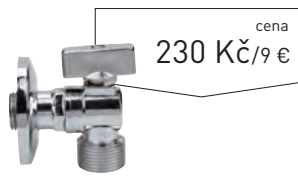

cena
230 Kč/9 €

Kulový ventil se zpětnou klapkou 1/2" x 3/4"

kód	cena Kč/€
BARE261NR12	230 Kč/9 €

- kulatý stěnový vývod
- pochromovaná mosaz