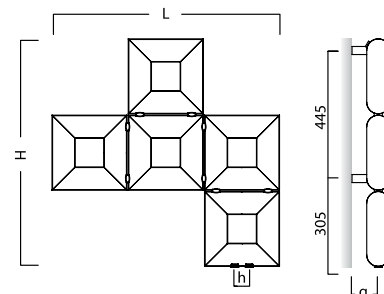

NOVINKA

PILOVS

Radiátor PILOVS je nejenom zdrojem tepla, ale i originálním designovým prvkem Vaší koupelny.

kód	rozměr (mm)	barva	připojení centrální	tepelný výkon	doporučená topná tyč**	cena
RADPILH3003C35	790 × 260	bílá C35	50 mm	230 W	nelze	11 932 Kč / 477 €
RADPILH3004C35	1055 × 260	bílá C35	50 mm	294 W	nelze	14 934 Kč / 597 €
RADPILH3005C35	1320 × 260	bílá C35	50 mm	370 W	nelze	18 202 Kč / 728 €
RADPILV3003C35	260 × 790	bílá C35	50 mm	279 W	nelze	11 932 Kč / 477 €
RADPILV3004C35	260 × 1055	bílá C35	50 mm	359 W	nelze	14 934 Kč / 597 €
RADPILV3005C35	260 × 1320	bílá C35	50 mm	443 W	nelze	18 202 Kč / 728 €
RADPILMH3005C35	790 × 790	bílá C35	50 mm	426 W	nelze	17 632 Kč / 705 €
RADPILMV3005C35	790 × 790	bílá C35	50 mm	428 W	nelze	17 632 Kč / 705 €

Termín dodání 3-4 týdny

Příplatek za ostatní barvy:

Skupina 1: 10%
Skupina 2: 20%

Radiátor lze pouze v těchto barvách za příplatek
C12, C18, C33, C36, C41, C42, C43, C44, C49, C57, C73, C75

Standardní barva dle vzorníku – 35 bílá lesklá (white silk)

* Barevný vzorník a příklad objednání na str. 86-89

** Doporučená topná tyč není součástí radiátoru, je za příplatek.

*** Radiátory s označením RADPILH.. je určen pro osazení vodorovně (horizontální) a radiátory s označením RADPILV je pro osazení svisle (vertikální).

*Nadstandardní záruka
8 let*

RADPILH3003_C35

kód

barva