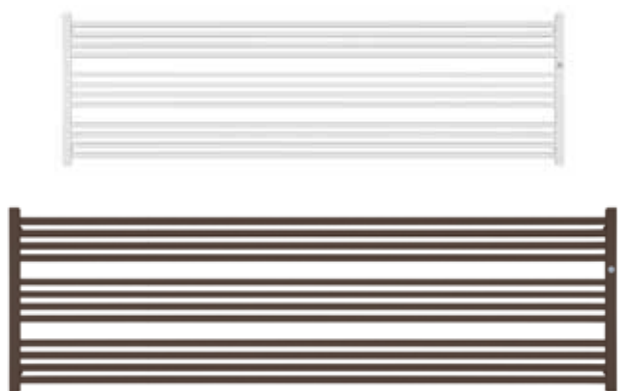

STICK LEVEL

Topný žebřík Stick level je vhodný nejen do koupelen, ale i do obývacích pokojů, předstíjí, chodeb. Všude tam, kde potřebujete instalovat radiátor horizontálně.

kód	rozměr (mm)	barva	připojení	tepelný výkon	doporučená topná tyč**	cena
RADSTIL806035	800 × 555	bílá C35	770 mm spodní	433 W	300 W	5 544 Kč / 222 €
RADSTIL106035	1000 × 555	bílá C35	970 mm spodní	554 W	600 W	5 868 Kč / 235 €
RADSTIL126035	1200 × 555	bílá C35	1170 mm spodní	649 W	600 W	6 264 Kč / 251 €
RADSTIL146035	1400 × 555	bílá C35	1370 mm spodní	744 W	600 W	6 624 Kč / 265 €
RADSTIL166035	1600 × 555	bílá C35	1570 mm spodní	839 W	900 W	7 092 Kč / 284 €
RADSTIL186035	1800 × 555	bílá C35	1770 mm spodní	934 W	900 W	7 668 Kč / 307 €
RADSTIL806035BN	800 × 555	bílá C35	500 mm boční	433 W	300 W	5 724 Kč / 229 €
RADSTIL106035BN	1000 × 555	bílá C35	500 mm boční	554 W	600 W	5 940 Kč / 238 €
RADSTIL126035BN	1200 × 555	bílá C35	500 mm boční	649 W	600 W	6 264 Kč / 251 €
RADSTIL146035BN	1400 × 555	bílá C35	500 mm boční	744 W	600 W	6 588 Kč / 264 €
RADSTIL166035BN	1600 × 555	bílá C35	500 mm boční	839 W	900 W	7 236 Kč / 289 €
RADSTIL186035BN	1800 × 555	bílá C35	500 mm boční	934 W	900 W	7 884 Kč / 315 €

Termín dodání 3-4 týdny

Příplatky za barvu dle skupin

1. SKUPINA 20%
2. SKUPINA 30%
3. SKUPINA 40%

Standardní barva dle vzorníku – 35 bílá lesklá (white silk)

* Barevný vzorník a příklad objednání na str. 86-89

** Doporučená topná tyč není součástí radiátoru, je za příplatek.

RADSTIL1060,35
kód barva

*Nadstandardní
záruka 8 let*