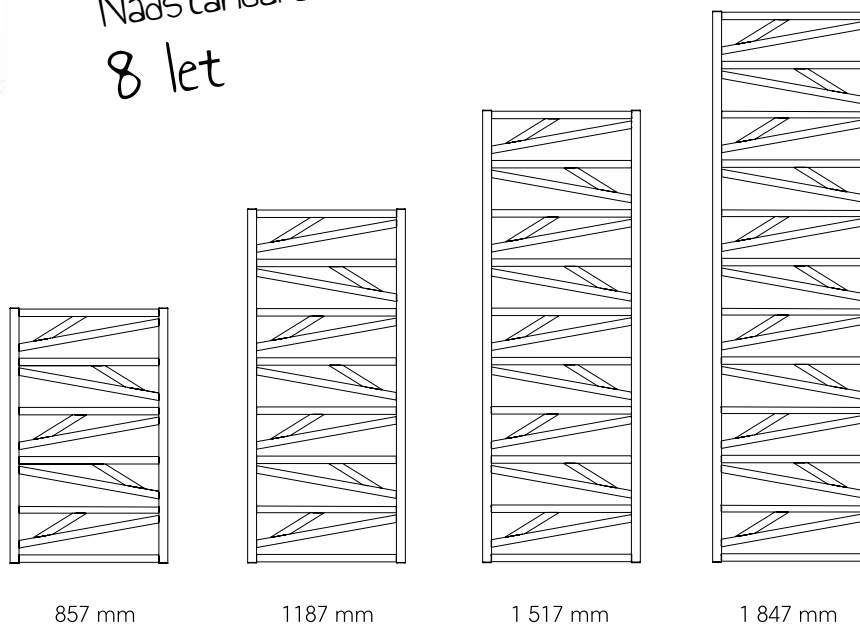

857 mm

1187 mm

1 517 mm

1 847 mm

GIULIETTA

NOVINKA

Radiátor GIULIETTA designově minimalisticky tvarované koupelnové otopné těleso s výjimečným vzhledem. U radiátoru oceníte zejména jeho praktičnost, díky své konstrukci umožňuje jednoduché a pohodlné zavěšení ručníků ze strany na horizontální tyče. Univerzální levé / pravé provedení radiátoru.