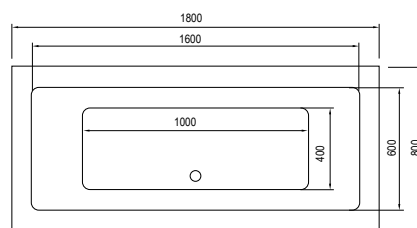

GENOVA

*Není třeba obezdívat
a obkládat!*

Designová volně stojící akrylátová vana GENOVA je charakteristická svou prostorností. Svými jednoduchými liniemi a elegantními čistými tvary dotváří pocit čistoty a hygieny Vaší koupěny. Její instalace je navíc tak jednoduchá! Vanu usadíte pomocí podpěrného systému, který je součástí vany, ke zdi i do prostoru. Vanu není třeba obezdívat a obkládat. Dodáváno jako jeden kompaktní kus, který se pouze postaví a připojí k odpadu.

kód	rozměr / objem	cena
VANGEN180	1800 × 800 mm / 200 l	25 990 Kč / 1040 €*

Výška čelního panelu 600 + 40 mm okraj vany.

10 záruka 10 let

100% 100% akrylát

BETA

Volně stojící akrylátová vana BETA je ozdobou moderní koupelny a své místo nalezne i v populárních retro koupelnách secesního stylu. Instalace vany je jednoduchá, není třeba ji obezdívat ani obkládat, neboť již obsahuje boční stěny, které vkusně doplňují její vzhled. Vanu usadíte pomocí podpěrného systému, který je součástí vany. Dodáváno jako jeden kompaktní kus, který se pouze postaví a připojí k odpadu.

kód	rozměr / objem	cena
VANBET194	1940 × 1000 mm / 310 l	28 990 Kč / 1160 €*

Výška čelního panelu 600 + 40 mm okraj vany.

*Není třeba obezdívat
a obkládat!*

10 záruka 10 let

100% 100% akrylát