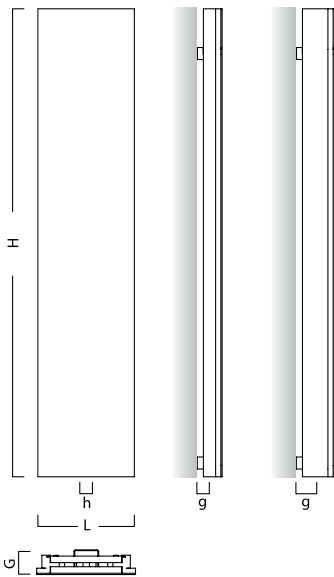

Nadstandardní záruka
8 let

1 206 mm

1 606 mm

1 806 mm

2 006 mm