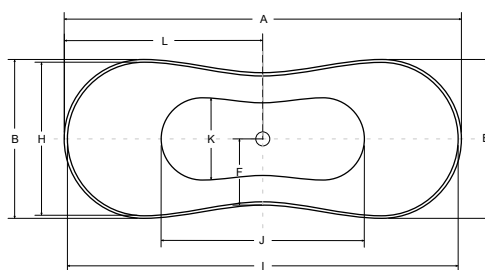

a	B	C	D	E	F	G	H	I	J	K	L	M	N
1600	710	430	710	580	320	-	670	1550	1120	430	800	-	1010