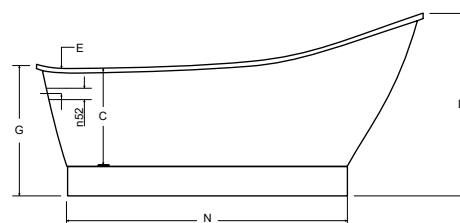

a	B	C	D	E	F	G	H	I	J	K	L	M	N
1500	660	430	750	70	320	550	560	1400	1000	420	280	50	1030
1600	675	430	780	70	325	580	575	1500	1100	430	280	50	1110