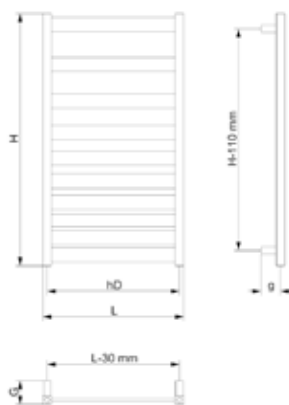

** Doporučená topná tyč není součástí radiátoru, je za příplatek.

RADBEL4080,35
kód barva

*Nadstandardní záruka
8 let*

753 mm

896 mm

1203 mm

1573 mm

NOVINKA