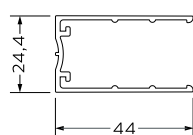

čiré

acidato

cincillá

kód [provedení]	montážní rozměr	šířka vstupu	cena matný hliník / čiré sklo
BEA10DXA1 (pravé) / BEA10SXA1 (levé)	67,5 – 70 × 200 (v) cm	37 cm	7 189 Kč / 288 €*
BEA11DXA1 (pravé) / BEA11SXA1 (levé)	72,5 – 75 × 200 (v) cm	40 cm	7 313 Kč / 293 €*
BEA12DXA1 (pravé) / BEA12SXA1 (levé)	77,5 – 80 × 200 (v) cm	44 cm	7 498 Kč / 300 €
BEA13DXA1 (pravé) / BEA13SXA1 (levé)	87,5 – 90 × 200 (v) cm	51 cm	7 806 Kč / 312 €
BEA14DXA1 (pravé) / BEA14SXA1 (levé)	97,5 – 100 × 200 (v) cm	58 cm	8 115 Kč / 325 €*
BEA15DXA1 (pravé) / BEA15SXA1 (levé)	117,5 – 120 × 200 (v) cm	72 cm	8 763 Kč / 351 €*
BEF10A1	67 – 69,5 × 200 (v) cm	boční panel	6 017 Kč / 241 €*
BEF11A1	72 – 74,5 × 200 (v) cm	boční panel	6 202 Kč / 248 €*
BEF12A1	77 – 79,5 × 200 (v) cm	boční panel	6 449 Kč / 258 €
BEF13A1	87 – 89,5 × 200 (v) cm	boční panel	6 819 Kč / 273 €