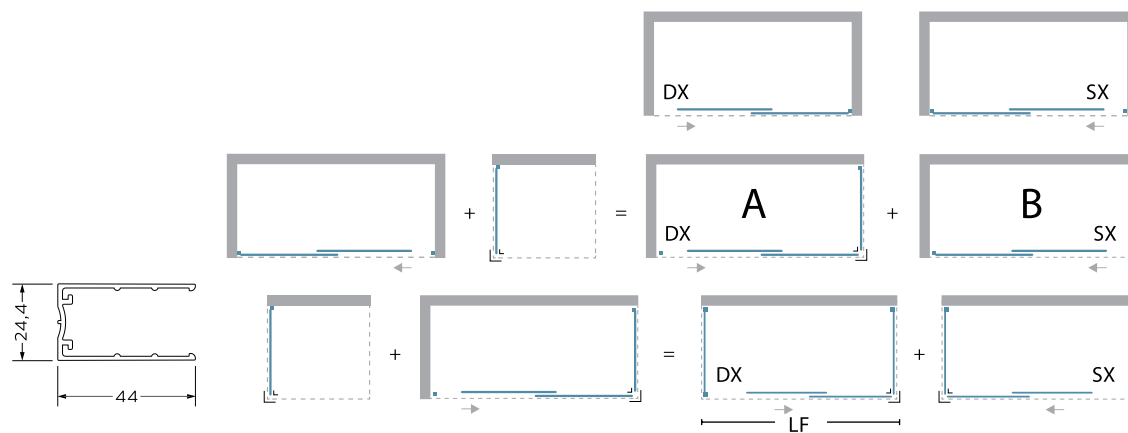

čiré

acidato

cincillá

S POVRCHOVOU
ÚPRAVOU SKLA

kód (provedení)	montážní rozměr	šířka vstupu	cena matný hliník / čiré sklo
BEN10DXA1 (pravé) / BEN10SXA1 (levé)	95,5 – 100 × 200 (v) cm	38 cm	9 627 Kč / 385 €
BEN11DXA1 (pravé) / BEN11SXA1 (levé)	105,5 – 110 × 200 (v) cm	43 cm	9 966 Kč / 399 €*
BEN12DXA1 (pravé) / BEN12SXA1 (levé)	115,5 – 120 × 200 (v) cm	48 cm	10 398 Kč / 416 €
BEN13DXA1 (pravé) / BEN13SXA1 (levé)	125,5 – 130 × 200 (v) cm	53 cm	11 416 Kč / 457 €*
BEN14DXA1 (pravé) / BEN14SXA1 (levé)	135,5 – 140 × 200 (v) cm	58 cm	11 447 Kč / 458 €
BEN15DXA1 (pravé) / BEN15SXA1 (levé)	145,5 – 150 × 200 (v) cm	63 cm	11 848 Kč / 474 €
BEN16DXA1 (pravé) / BEN16SXA1 (levé)	155,5 – 160 × 200 (v) cm	68 cm	12 280 Kč / 491 €*
BEF10A1	67 – 69,5 × 200 (v) cm	boční panel	6 017 Kč / 241 €*
BEF11A1	72 – 74,5 × 200 (v) cm	boční panel	6 202 Kč / 248 €*
BEF12A1	77 – 79,5 × 200 (v) cm	boční panel	6 449 Kč / 258 €
BEF13A1	87 – 89,5 × 200 (v) cm	boční panel	6 819 Kč / 273 €