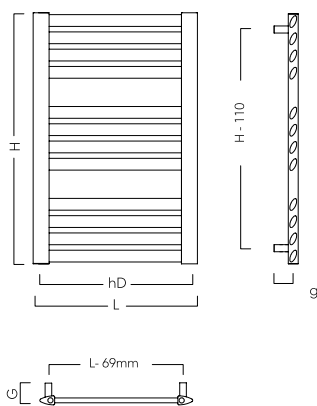

MAKAO

NOVINKA

Radiátor MAKAO je dítětem inovativní výrobní technologie. Je hravý a přitom velmi praktický. Horizontální uspořádání příček umožňuje montáž radiátoru dvěma způsoby otočením o 180 stupňů.

kód	rozměr (mm)	barva	připojení spodní	tepelný výkon	doporučená topná tyč**	cena
RADMAK509035	477 × 883	bílá 35	400 mm	388 W	300 W	5 796 Kč / 232 €
RADMAK501235	477 × 1205	bílá 35	400 mm	522 W	600 W	7 236 Kč / 289 €
RADMAK501635	477 × 1528	bílá 35	400 mm	657 W	600 W	8 712 Kč / 348 €
RADMAK501935	477 × 1851	bílá 35	400 mm	794 W	900 W	10 188 Kč / 408 €
RADMAK609035	577 × 883	bílá 35	500 mm	455 W	300 W	6 264 Kč / 251 €
RADMAK601235	577 × 1205	bílá 35	500 mm	607 W	600 W	7 668 Kč / 307 €
RADMAK601635	577 × 1528	bílá 35	500 mm	763 W	900 W	9 216 Kč / 369 €
RADMAK601935	577 × 1851	bílá 35	500 mm	925 W	900 W	10 836 Kč / 433 €

Termin dodání 3-4 týdny

Příplatek za ostatní barvy:

Skupina 1: 20%

Skupina 2: 30%

Skupina 3: 40%

Standardní barva dle vzorníku – 35 bílá lesklá (white silk)

* Barevný vzorník a příklad objednání na str. 86-89

** Doporučená topná tyč není součástí radiátoru, je za příplatek.

RADMAK5090_35

kód

barva

*Nadstandardní záruka
8 let*