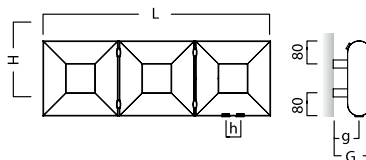

NOVINKA

PILOVS

Radiátor PILOVS je nejenom zdrojem tepla, ale i originálním designovým prvkem Vaší koupelny.

kód	rozměr (mm)	barva	připojení centrální	tepelný výkon	doporučená topná tyč**	cena
RADPILH3003C35	790 × 260	bílá C35	50 mm	230 W	nelze	11 932 Kč / 477 €
RADPILH3004C35	1055 × 260	bílá C35	50 mm	294 W	nelze	14 934 Kč / 597 €
RADPILH3005C35	1320 × 260	bílá C35	50 mm	370 W	nelze	18 202 Kč / 728 €
RADPILV3003C35	260 × 790	bílá C35	50 mm	279 W	nelze	11 932 Kč / 477 €
RADPILV3004C35	260 × 1055	bílá C35	50 mm	359 W	nelze	14 934 Kč / 597 €
RADPILV3005C35	260 × 1320	bílá C35	50 mm	443 W	nelze	18 202 Kč / 728 €
RADPILMH3005C35	790 × 790	bílá C35	50 mm	426 W	nelze	17 632 Kč / 705 €
RADPILMV3005C35	790 × 790	bílá C35	50 mm	428 W	nelze	17 632 Kč / 705 €

Termín dodání 3-4 týdny

Příplatek za ostatní barvy:

Skupina 1: 10%
Skupina 2: 20%

Radiátor lze pouze v těchto barvách za příplatek
C12, C18, C33, C36, C41, C42, C43, C44, C49, C57, C73, C75

Standardní barva dle vzorníku – 35 bílá lesklá (white silk)

* Barevný vzorník a příklad objednání na str. 86-89

** Doporučená topná tyč není součástí radiátoru, je za příplatek.

*** Radiátory s označením RADPILH.. je určen pro osazení vodorovně (horizontální) a radiátory s označením RADPILV je pro osazení svisle (vertikální).

*Nadstandardní záruka
8 let*

RADPILH3003_C35

kód

barva