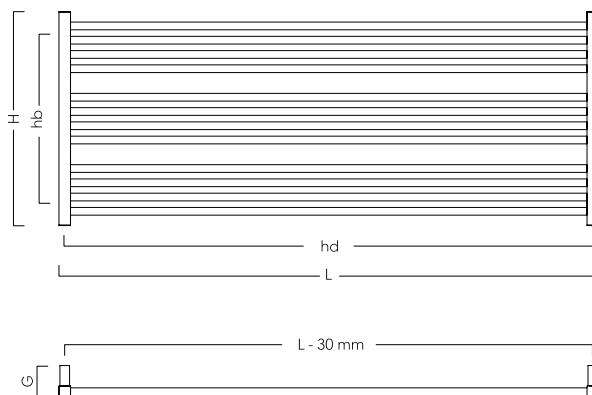

STICK LEVEL

Topný žebřík Stick level je vhodný nejen do koupelen, ale i do obývacích pokojů, předstíjí, chodeb. Všude tam, kde potřebujete instalovat radiátor horizontálně.

kód	rozměr (mm)	barva	připojení	tepelný výkon	doporučená topná tyč**	cena
RADSTIL806035	800 × 555	bílá C35	770 mm spodní	433 W	300 W	5 544 Kč / 222 €
RADSTIL106035	1000 × 555	bílá C35	970 mm spodní	554 W	600 W	5 868 Kč / 235 €
RADSTIL126035	1200 × 555	bílá C35	1170 mm spodní	649 W	600 W	6 264 Kč / 251 €
RADSTIL146035	1400 × 555	bílá C35	1370 mm spodní	744 W	600 W	6 624 Kč / 265 €
RADSTIL166035	1600 × 555	bílá C35	1570 mm spodní	839 W	900 W	7 092 Kč / 284 €
RADSTIL186035	1800 × 555	bílá C35	1770 mm spodní	934 W	900 W	7 668 Kč / 307 €
RADSTIL806035BN	800 × 555	bílá C35	500 mm boční	433 W	300 W	5 724 Kč / 229 €
RADSTIL106035BN	1000 × 555	bílá C35	500 mm boční	554 W	600 W	5 940 Kč / 238 €
RADSTIL126035BN	1200 × 555	bílá C35	500 mm boční	649 W	600 W	6 264 Kč / 251 €
RADSTIL146035BN	1400 × 555	bílá C35	500 mm boční	744 W	600 W	6 588 Kč / 264 €
RADSTIL166035BN	1600 × 555	bílá C35	500 mm boční	839 W	900 W	7 236 Kč / 289 €
RADSTIL186035BN	1800 × 555	bílá C35	500 mm boční	934 W	900 W	7 884 Kč / 315 €

Termín dodání 3-4 týdny

Příplatky za barvu dle skupin

1. SKUPINA 20%
2. SKUPINA 30%
3. SKUPINA 40%

Standardní barva dle vzorníku – 35 bílá lesklá (white silk)

* Barevný vzorník a příklad objednání na str. 86-89

** Doporučená topná tyč není součástí radiátoru, je za příplatek.

RADSTIL1060,35
kód barva

*Nadstandardní
záruka 8 let*