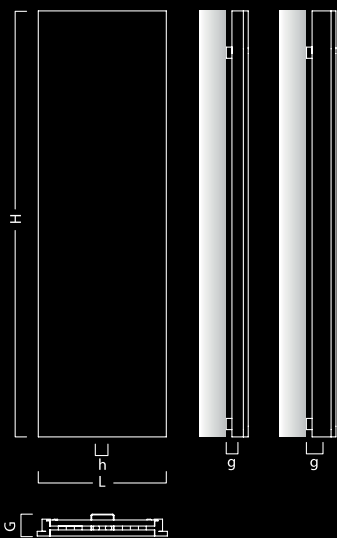

Nadstandardní záruka
8 let

1 200 mm