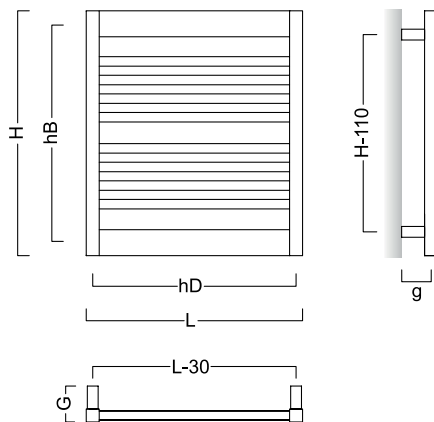

FRAME

Pronikavě jemná forma spojení hranatých a kulatých profilů.
Tvůrčí propojení všech koupelňových stylů.

kód	rozměr (mm)	barva	připojení spodní	tepelný výkon	doporučená topná tyč**	cena
RADFRA406035	400 × 570	bílá 35	370 mm	259 W	300 W	3 564 Kč / 143 €
RADFRA401135	400 × 1075	bílá 35	370 mm	449 W	300 W	5 004 Kč / 200 €
RADFRA401635	400 × 1580	bílá 35	370 mm	634 W	600 W	6 480 Kč / 259 €
RADFRA506035	500 × 570	bílá 35	470 mm	312 W	300 W	3 780 Kč / 151 €
RADFRA501135	500 × 1075	bílá 35	470 mm	542 W	600 W	5 328 Kč / 213 €
RADFRA501635	500 × 1580	bílá 35	470 mm	765 W	900 W	6 948 Kč / 278 €
RADFRA606035	600 × 570	bílá 35	570 mm	364 W	300 W	3 888 Kč / 156 €
RADFRA601135	600 × 1075	bílá 35	570 mm	632 W	600 W	5 580 Kč / 223 €
RADFRA601635	600 × 1580	bílá 35	570 mm	891 W	900 W	7 308 Kč / 292 €
RADFRA406035B	400 × 570	bílá 35	500 mm boční	259 W	300 W	4 032 Kč / 161 €
RADFRA506035B	500 × 570	bílá 35	500 mm boční	312 W	300 W	4 212 Kč / 168 €
RADFRA606035B	600 × 570	bílá 35	500 mm boční	364 W	300 W	4 392 Kč / 176 €

Termín dodání 3-4 týdny

Příplatky za barvu dle skupiny

1. SKUPINA	25%
2. SKUPINA	30%
3. SKUPINA	40%

Standardní barva dle vzorníku – 35 bílá lesklá (white silk)

* Barevný vzorník a příklad objednání na str. 86-89

** Doporučená topná tyč není součástí radiátoru, je za příplatek.

RADFRA4060_35_B

kód

barva boční připojení

Nadstandardní záruka
8 let

570 mm

1 075 mm

1 580 mm