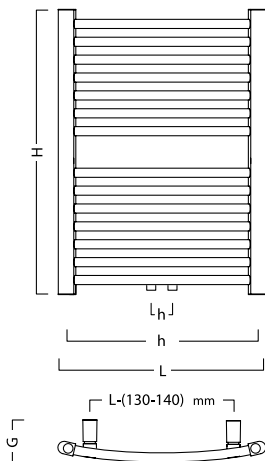

RADCOME4070_35_SP

kód barva centrální připojení D50

Nadstandardní záruka 8 let