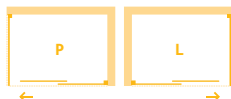

*bez spodního vedení -
bezbariérový vstup*