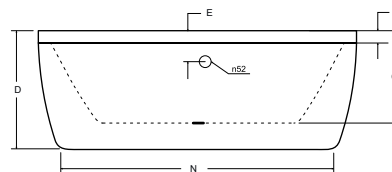

TURSI

- Vana je vyrobená z materiálu sanitární kompozit
- Rozměry: 140 × 75, 150 × 75, 160 × 75 a 170 × 75 cm
- Objem vody 155, 180, 185 a 195 l
- Bílá barva standardní, za černou příplatek 20 % k ceně za bílou barvu, jiné barvy dle vzorníku RAL za příplatek 100 % k ceně za bílou barvu
- Sífon s přepadem v chromu v ceně vany
- Za příplatek možné dodat se sífonem s napouštěním přes přepad
- Vana je určena k osazení ke zdi delší stranou vany.