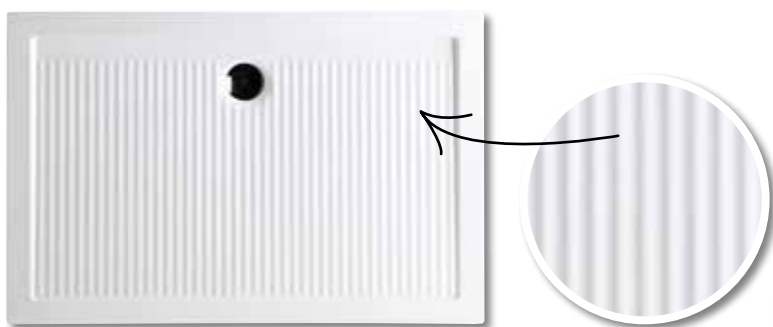

Řada keramických vaniček **FERDY** Vás velmi mile překvapí svou **výškou pouhých 6,5 cm** a přitom se zachováním svých výborných vlastností, zejména maximální tuhosti.

FERDY

5

záruka
5 let

FERDY I

5

záruka
5 let

kód	rozměr [cm]	cena
VANKEFE90	čtvrtekruh 90 × 90 × 6,5	5 990 Kč / 240 €
VANKSIF90	sifon 90 mm	350 Kč / 14 €

kód	rozměr [cm]	cena
VANKEFEI80	čtverec 80 × 80 × 6,5	4 550 Kč / 182 €
VANKEFEI90	čtverec 90 × 90 × 6,5	5 290 Kč / 212 €
VANKSIF90	sifon 90 mm	350 Kč / 14 €

FERDY II

5

záruka
5 let

všechny rozměry SKLADEM

kód	rozměr [cm]	cena
VANKEFEII907	obdélník 90 × 70 × 6,5	5 290 Kč / 212 €
VANKEFEII107	obdélník 100 × 70 × 6,5	7 390 Kč / 296 €
VANKEFEII127	obdélník 120 × 70 × 6,5	7 990 Kč / 320 €
VANKEFEII108	obdélník 100 × 80 × 6,5	7 990 Kč / 320 €
VANKEFEII128	obdélník 120 × 80 × 6,5	8 490 Kč / 340 €
VANKEFEII147	obdélník 140 × 70 × 6,5	14 590 Kč / 584 €
VANKEFEII148	obdélník 140 × 80 × 6,5	16 290 Kč / 652 €
VANKSIF90	sifon 90 mm	350 Kč / 14 €