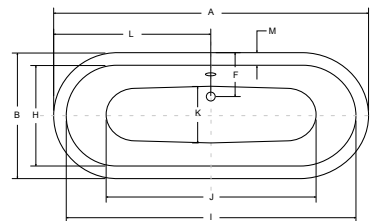

ALIANO

- Vana je vyrobená z materiálu akrylát / sanitární kompozit (bílá barva / ostatní barvy)
- Rozměry: 190 × 70 cm
- Objem vody 200 l
- Bílá barva standardní, za černou příplatek 20 % k ceně za bílou barvu, jiné barvy dle vzorníku RAL za příplatek 100 % k ceně za bílou barvu
- Vanu je možné dodat ve dvoubarevném provedení, jiná barva vnitřní a venkovní strany
- Vana je standardně dodávána bez sifonu
- Za příplatek možné dodat se sifonem retro click – clack, nebo retro s přepadem

Není třeba obezdívat
a obkládat!