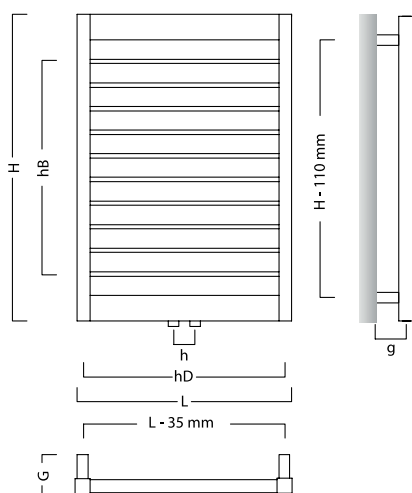

MODO

Subtilní tvar, který Vám umožňuje vidět sílu jednoduchosti. Jako módní doplněk zajistí teplo v každé koupelně. Radiátor lze objednat za příplatek i se spodním centrálním připojením.

kód	rozměr (mm)	barva	připojení (mm)	tepelný výkon	doporučená topná tyč**	cena
RADMOD407035	400 × 715	bílá 35	365 mm	298 W	300 W	5 472 Kč / 219 €
RADMOD401035	400 × 1045	bílá 35	365 mm	429 W	300 W	6 588 Kč / 264 €
RADMOD401435	400 × 1376	bílá 35	365 mm	553 W	600 W	7 920 Kč / 317 €
RADMOD401735	400 × 1650	bílá 35	365 mm	652 W	600 W	9 252 Kč / 370 €
RADMOD507035	500 × 715	bílá 35	465 mm	352 W	300 W	5 940 Kč / 238 €
RADMOD501035	500 × 1045	bílá 35	465 mm	508 W	600 W	6 948 Kč / 278 €
RADMOD501435	500 × 1376	bílá 35	465 mm	655 W	600 W	8 352 Kč / 334 €
RADMOD501735	500 × 1650	bílá 35	465 mm	772 W	900 W	9 720 Kč / 389 €
RADMOD607035	600 × 715	bílá 35	565 mm	405 W	300 W	6 300 Kč / 252 €
RADMOD601035	600 × 1045	bílá 35	565 mm	583 W	600 W	7 380 Kč / 295 €
RADMOD601435	600 × 1376	bílá 35	565 mm	752 W	900 W	8 928 Kč / 357 €
RADMOD601735	600 × 1650	bílá 35	565 mm	887 W	900 W	10 332 Kč / 413 €
RADMOD407035B	400 × 718	bílá 35	500 mm boční	298 W	300 W	5 976 Kč / 239 €
RADMOD507035B	500 × 718	bílá 35	500 mm boční	352 W	300 W	6 300 Kč / 252 €
RADMOD607035B	600 × 718	bílá 35	500 mm boční	405 W	300 W	6 624 Kč / 265 €

Termín dodání 3-4 týdny

Příplatky za barvu dle skupin

1. SKUPINA 20%
2. SKUPINA 30%
3. SKUPINA 40%

Standardní barva dle vzorníku – 35 bílá lesklá (white silk)

* Barevný vzorník a příklad objednání na str. 86-89

** Doporučená topná tyč není součástí radiátoru, je za příplatek.

*** Příplatek za spodní centrální připojení D50 10% k ceně za spodní připojení

RADMOD4070_35_B/SP

kód

barva boční / centrální
připojení D50

Nadstandardní záruka
8 let