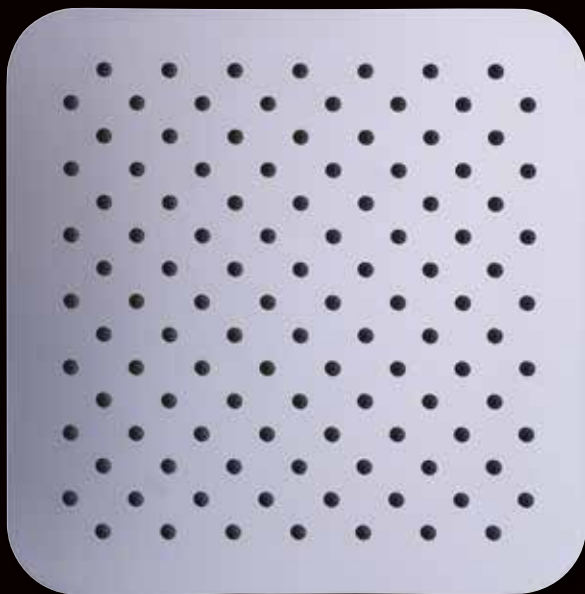

ETNA PLUS

Čtvercová/obdélníková hlavová sprcha, vyrobená z velmi kvalitní nerezové oceli, opatřená systémem EASY CLEAN pro jednodušší čištění vodního kamene. Vyberte si z devíti rozměrových variant. Jsou extra tenké, a to pouhě 2 mm. Nejenom, že působí velmi lehce a elegantně, ale jsou také velmi praktické. Hlavová sprcha, čtverec s rozměrem 15×15 až 50×50 cm, obdélník 30×20, 40×30 a 50×30 cm. Celková tloušťka hlavice je pouze 2 mm. Tyto hlavové sprchy mají kloubové připojení 1/2", které umožňuje natáčení hlavice dle Vašich potřeb.

Vyrobena
z NEREZOVÉ OCELI

- hlavová čtvercová a obdélníková sprcha
- nerez
- pochromovaná hrana
- silikonové koncovky pro lepší čistitelnost

kód	rozměr	cena
BAPG8260	150 × 150 × 2 mm	750 Kč / 30 €
BAPG8261	200 × 200 × 2 mm	840 Kč / 34 €
BAPG8262	250 × 250 × 2 mm	990 Kč / 40 €
BAPG8263	300 × 300 × 2 mm	1 690 Kč / 68 €
BAPG8264	400 × 400 × 2 mm	3 290 Kč / 132 €
BAPG8265	500 × 500 × 2 mm	4 790 Kč / 192 €
BAPG8266	300 × 200 × 2 mm	1 390 Kč / 56 €
BAPG8267	400 × 300 × 2 mm	2 790 Kč / 112 €
BAPG8268	500 × 300 × 2 mm	3 790 Kč / 152 €