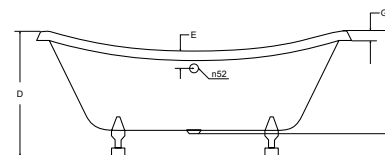

ALIANO

- Vana je vyrobená z materiálu akrylát / sanitární kompozit (bílá barva / ostatní barvy)
- Rozměry: 190 × 70 cm
- Objem vody 200 l
- Bílá barva standardní, za černou příplatek 20 % k ceně za bílou barvu, jiné barvy dle vzorníku RAL za příplatek 100 % k ceně za bílou barvu
- Vanu je možné dodat ve dvoubarevném provedení, jiná barva vnitřní a venkovní strany
- Vana je standardně dodávána bez sifonu
- Za příplatek možné dodat se sifonem retro click – clack, nebo retro s přepadem

Není třeba obezdívat
a obkládat!