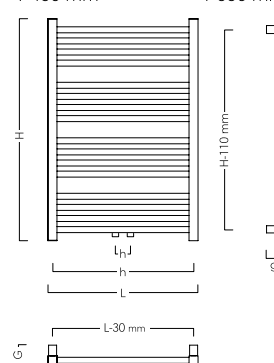

kód barva centrální připojení D50

Nadstandardní záruka
8 let

740 mm

1 110 mm

1 480 mm

1 850 mm

FRAME

Pronikavě jemná forma spojení hranatých a kulatých profilů.
Tvůrčí propojení všech koupelňových stylů.