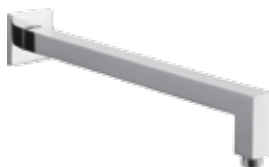

STĚNOVÉ VÝVODY A DRŽÁKY SPRCH

Zde si můžete vybrat z naší bohaté nabídky držáků hlavových sprch. Nabízíme držáky jednak ze stropu, ale hlavně z bočních stěn. Zde Vám nabízíme velký výběr z tvarů a rozměrů těchto držáků. Vše je vyrobeno z kvalitních materiálů, a to z pochromované mosazi.