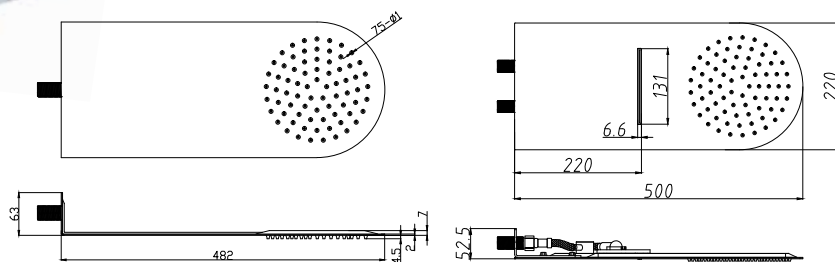

vyrobeno
z NEREZOVÉ OCELI