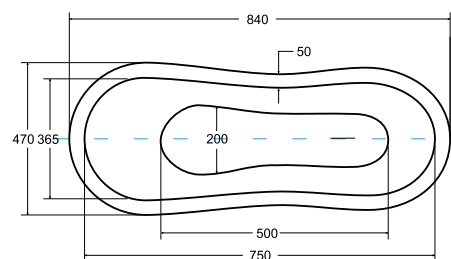

NOVINKA

10

záruka
10 let

MERANO MINI

- Vana je vyrobená z materiálu akrylát / sanitární kompozit (bílá barva / ostatní barvy)
- Rozměry: 85 × 47 cm
- Objem vody 10 l
- Bílá barva standardní, za černou příplatek 50 % k ceně za bílou barvu, jiné barvy dle vzorníku RAL za příplatek 150 % k ceně za bílou barvu
- Bez sifonu

kód	rozměr / objem	barva	cena
VANMERMINI85	85 × 47 cm / 10 l	bílá	4 490 Kč / 180 €*