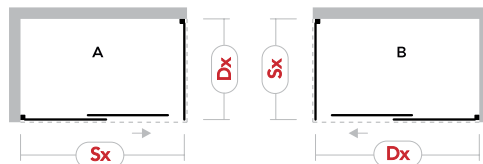

kód (provedení)	montážní rozměr	cena leštěný hliník/čiré	cena leštěný hliník/acidato
BPG1200DXC. (pravé) / BPG1200SXC. (levé)	od 80 – do 100 × 200 [v] cm	22 648 Kč / 906 €*	24 807 Kč / 992 €*
BPG1201DXC. (pravé) / BPG1201SXC. (levé)	od 100,5 – do 120 × 200 [v] cm	25 023 Kč / 1 001 €*	27 615 Kč / 1 105 €*
BPG1202DXC. (pravé) / BPG1202SXC. (levé)	od 120,5 – do 140 × 200 [v] cm	28 171 Kč / 1 127 €*	31 225 Kč / 1 249 €*
BPG1203DXC. (pravé) / BPG1203SXC. (levé)	od 140,5 – do 160 × 200 [v] cm	30 546 Kč / 1 222 €*	34 033 Kč / 1 361 €*
BPG1204DXC. (pravé) / BPG1204SXC. (levé)	od 160,5 – do 180 × 200 [v] cm	32 922 Kč / 1 317 €*	36 872 Kč / 1 475 €*
BPG1205DXC. (pravé) / BPG1205SXC. (levé)	od 180,5 – do 200 × 200 [v] cm	35 298 Kč / 1 412 €*	39 680 Kč / 1 587 €*
BPG1300DXC. (pravé) / BPG1300SXC. (levé)	od 20 – do 50 × 200 [v] cm	boční panel 9 997 Kč / 400 €*	10 984 Kč / 439 €*
BPG1301DXC. (pravé) / BPG1301SXC. (levé)	od 50,5 – do 70 × 200 [v] cm	boční panel 11 972 Kč / 479 €*	13 422 Kč / 537 €*
BPG1302DXC. (pravé) / BPG1302SXC. (levé)	od 70,5 – do 90 × 200 [v] cm	boční panel 13 977 Kč / 559 €*	15 829 Kč / 633 €*
BPG1303DXC. (pravé) / BPG1303SXC. (levé)	od 90,5 – do 110 × 200 [v] cm	boční panel 15 983 Kč / 639 €*	18 266 Kč / 731 €*
BPG1304DXC. (pravé) / BPG1304SXC. (levé)	od 110,5 – do 130 × 200 [v] cm	boční panel 17 988 Kč / 720 €*	20 673 Kč / 827 €*

Cena bez vaničky.