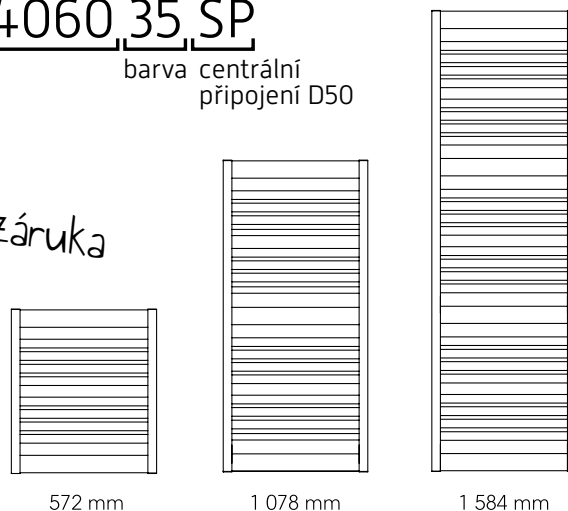

SLIM

Koupelnový radiátor Slim nabízí pro osobitost a jedinečnost Vaší koupelny eleganci, nápaditý design a nejvyšší kvalitu. Slim je stylový koupelnový radiátor s obdélníkovými profily trubek. Svým specifickým charakterem a výjimečným designem jistě patří do Vaší koupelny. Radiátor lze objednat za příplatek i se spodním centrálním připojením.

kód	rozměr (mm)	barva	připojení spodní	tepelný výkon	doporučená topná tyč**	cena
RADSLI406035	400 × 572	bílá 35	370 mm	244 W	300 W	3 276 Kč / 131 €
RADSLI401135	400 × 1078	bílá 35	370 mm	418 W	300 W	4 680 Kč / 187 €
RADSLI501135	500 × 1078	bílá 35	470 mm	502 W	600 W	5 148 Kč / 206 €
RADSLI501635	500 × 1584	bílá 35	470 mm	715 W	600 W	6 696 Kč / 268 €

Termín dodání 3-4 týdny

Příplatky za barvu dle skupin

1. SKUPINA 25%
2. SKUPINA 30%
3. SKUPINA 40%

Standardní barva dle vzorníku – 35 bílá lesklá (white silk)

* Barevný vzorník a příklad objednání na str. 86-89

** Doporučená topná tyč není součástí radiátoru, je za příplatek.

*** Příplatek za spodní centrální připojení D50 10% k ceně za spodní připojení

RADSLI4060_35_SP

kód

barva centrální připojení D50

*Nadstandardní záruka
8 let*

572 mm

1 078 mm

1 584 mm