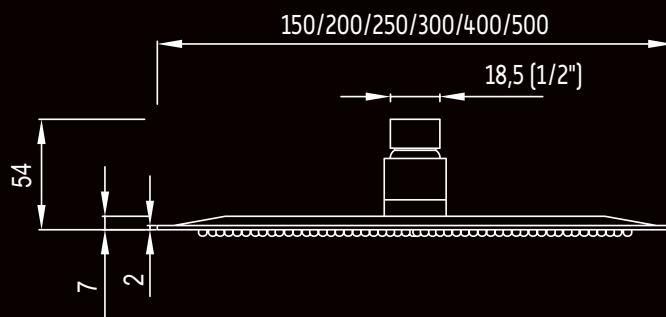

VESUV PLUS

Kruhová hlavová sprcha, vyrobená z velmi kvalitní nerezové oceli, opatřená systémem EASY CLEAN pro jednodušší čištění vodního kamene. Vyberte si z šesti rozměrových variant. Jsou extra tenké, a to pouhých 2 mm. Nejenom, že působí velmi lehce a elegantně, ale jsou také velmi praktické. Hlavová sprcha, kruh o průměru 15–50 cm. Celková tloušťka hlavice je pouze 2 mm. Tyto hlavové sprchy mají kloubové připojení 1/2", které umožňuje natáčení hlavice dle Vašich potřeb.

vyrobena
z NEREZOVÉ OCELI

- hlavová čtvrtkruhová sprcha
- nerez
- pochromovaná hrana
- silikonové koncovky pro lepší čistitelnost

kód	rozměr	cena
BAPG8250	Ø 150 × 2 mm	750 Kč / 30 €
BAPG8251	Ø 200 × 2 mm	840 Kč / 34 €
BAPG8252	Ø 250 × 2 mm	990 Kč / 40 €
BAPG8253	Ø 300 × 2 mm	1 690 Kč / 68 €
BAPG8254	Ø 400 × 2 mm	3 290 Kč / 132 €
BAPG8255	Ø 500 × 2 mm	4 790 Kč / 192 €