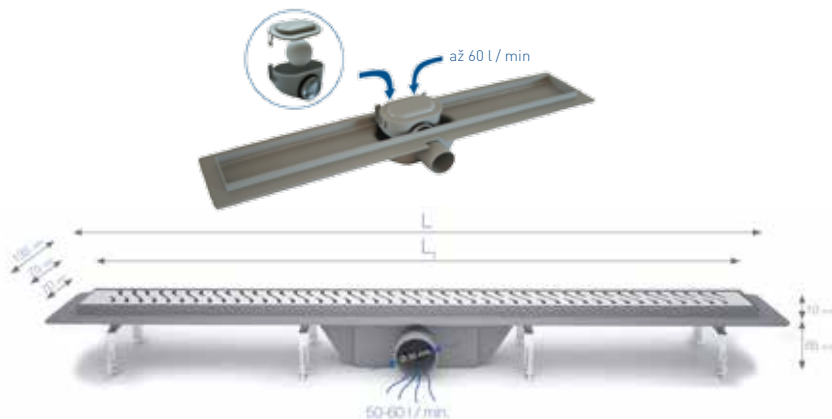

6 VARIANT ROŠTŮ

kód	druh roštu		L – délka žlabu (mm)	L1 – délka roštu (mm)	cena
OLPZLABST39	délka 400 mm	Medium	430	400	1 690 Kč / 68 €
OLPZLABST49	délka 500 mm	Medium	530	500	1 850 Kč / 74 €
OLPZLABST69	délka 700 mm	Medium	760	700	2 490 Kč / 100 €
OLPZLABST79	délka 800 mm	Medium	860	800	2 690 Kč / 108 €
OLPZLABST89	délka 900 mm	Medium	960	900	2 850 Kč / 114 €
OLPZLABST99	délka 1000 mm	Medium	1060	1000	2 990 Kč / 120 €
OLPZLABST49BM	délka 500 mm	Medium - černá barva	530	500	2 590 Kč / 104 €
OLPZLABST49BH	délka 500 mm	Harmony - černá barva	530	500	2 590 Kč / 104 €
OLPZLABST69BM	délka 700 mm	Medium - černá barva	760	700	3 890 Kč / 156 €
OLPZLABST69BH	délka 700 mm	Harmony - černá barva	760	700	3 890 Kč / 156 €