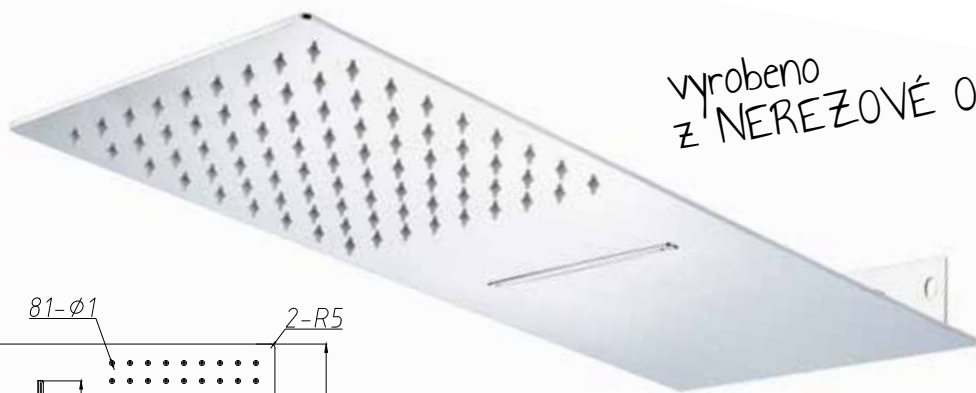

vyrobeno
z NEREZOVÉ OCELI