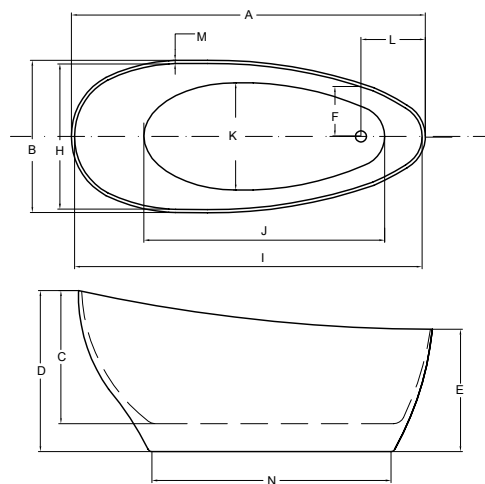

*Není třeba obezdívat
a obkládat!*

a	B	C	D	E	F	G	H	I	J	K	L	M	N
1650	710	560	750	570	240	-	675	1625	1220	500	300	150	1120