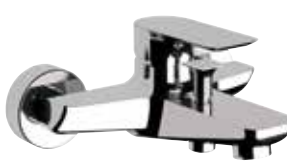

**vanová nástěnná baterie, bez
příslušenství, rozteč 150 mm**
BAREI05 3 390 Kč / 136 €