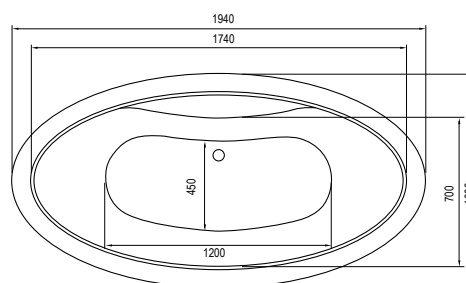

GENOVA

*Není třeba obezdívat
a obkládat!*

Designová volně stojící akrylátová vana GENOVA je charakteristická svou prostorností. Svými jednoduchými liniemi a elegantními čistými tvary dotváří pocit čistoty a hygieny Vaší koupěny. Její instalace je navíc tak jednoduchá! Vanu usadíte pomocí podpěrného systému, který je součástí vany, ke zdi i do prostoru. Vanu není třeba obezdívat a obkládat. Dodáváno jako jeden kompaktní kus, který se pouze postaví a připojí k odpadu.

kód	rozměr / objem	cena
VANGEN180	1800 × 800 mm / 200 l	25 990 Kč / 1040 €*

Výška čelního panelu 600 + 40 mm okraj vany.

10 záruka 10 let

100% 100% akrylát

BETA

Volně stojící akrylátová vana BETA je ozdobou moderní koupelny a své místo nalezne i v populárních retro koupelnách secesního stylu. Instalace vany je jednoduchá, není třeba ji obezdívat ani obkládat, neboť již obsahuje boční stěny, které vkusně doplňují její vzhled. Vanu usadíte pomocí podpěrného systému, který je součástí vany. Dodáváno jako jeden kompaktní kus, který se pouze postaví a připojí k odpadu.

kód	rozměr / objem	cena
VANBET194	1940 × 1000 mm / 310 l	28 990 Kč / 1160 €*

Výška čelního panelu 600 + 40 mm okraj vany.

*Není třeba obezdívat
a obkládat!*

10 záruka 10 let

100% 100% akrylát