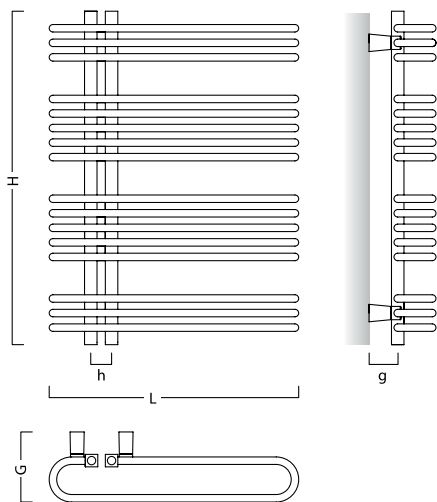

Nadstandardní záruka
8 let