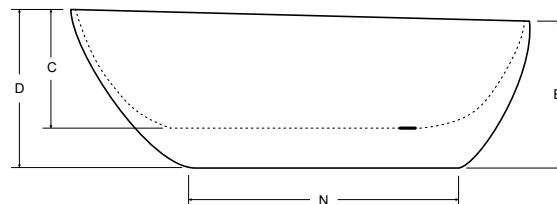

a	B	C	D	E	F	G	H	I	J	K	L	M	N
1420	620	440	590	530	220	-	596	1380	1010	400	330	15	955
1600	706	440	630	570	230	-	676	1570	1200	480	290	15	1080