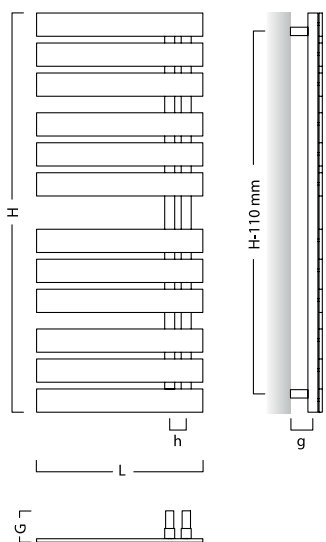

kód	rozměr (mm)	barva	připojení spodní	tepelný výkon	doporučená topná tyč**	cena
RADNAM409035	400 × 930	bílá C35	50 mm	305 W	300 W	8 316 Kč / 333 €
RADNAM401235	400 × 1186	bílá C35	50 mm	380 W	300 W	10 296 Kč / 412 €
RADNAM401635	400 × 1610	bílá C35	50 mm	480 W	300 W	13 428 Kč / 537 €
RADNAM401835	400 × 1824	bílá C35	50 mm	532 W	600 W	14 976 Kč / 599 €
RADNAM509035	500 × 930	bílá C35	50 mm	366 W	300 W	8 568 Kč / 343 €
RADNAM501235	500 × 1186	bílá C35	50 mm	455 W	300 W	11 484 Kč / 459 €
RADNAM501635	500 × 1610	bílá C35	50 mm	575 W	600 W	14 688 Kč / 588 €
RADNAM501835	500 × 1824	bílá C35	50 mm	638 W	600 W	15 840 Kč / 634 €
RADNAM609035	600 × 930	bílá C35	50 mm	424 W	300 W	9 216 Kč / 369 €
RADNAM601235	600 × 1186	bílá C35	50 mm	528 W	600 W	11 952 Kč / 478 €
RADNAM601635	600 × 1610	bílá C35	50 mm	667 W	600 W	15 624 Kč / 625 €
RADNAM601835	600 × 1824	bílá C35	50 mm	740 W	900 W	17 280 Kč / 691 €

Termín dodání 3-4 týdny

Příplatky za barvu dle skupin

1. SKUPINA 20%
2. SKUPINA 30%
3. SKUPINA 40%

Standardní barva dle vzorníku – 35 bílá lesklá (white silk)

* Barevný vzorník a příklad objednání na str. 86-89

** Doporučená topná tyč není součástí radiátoru, je za příplatek.

RADNAM5090_35
kód barva

Nadstandardní záruka
8 let