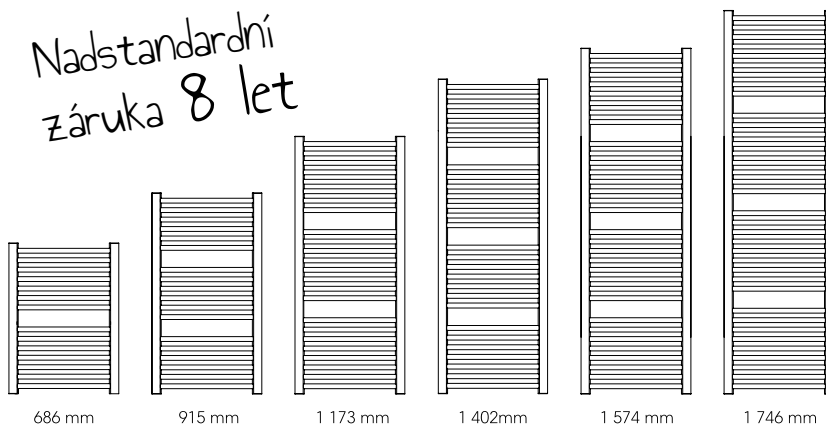

RADCOME4070_35_SP

kód barva centrální připojení D50

Nadstandardní záruka 8 let