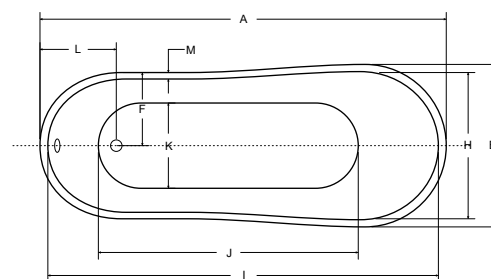

a	B	C	D	E	F	G	H	I	J	K	L	M	N
1500	660	430	750	70	320	550	560	1400	1000	420	280	50	1030
1600	675	430	780	70	325	580	575	1500	1100	430	280	50	1110