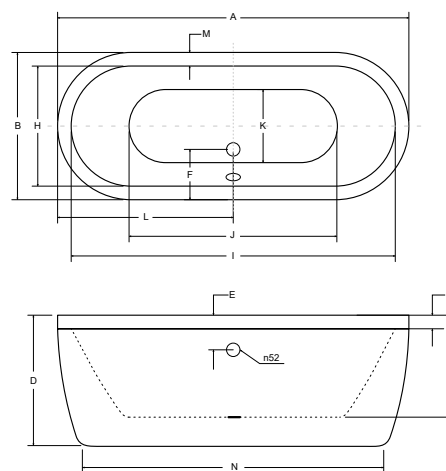

a	B	C	D	E	F	G	H	I	J	K	L	M	N
1590	760	440	640	75	280	35	590	1430	1030	390	795	80	1480
1850	820	470	660	75	310	35	640	1670	1240	430	925	90	1660