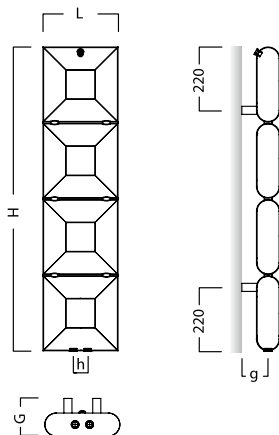

NOVINKA

PILOVS

Radiátor PILOVS je nejenom zdrojem tepla, ale i originálním designovým prvkem Vaší koupelny.

kód	rozměr (mm)	barva	připojení centrální	tepelný výkon	doporučená topná tyč**	cena
RADPILH3003C35	790 × 260	bílá C35	50 mm	230 W	nelze	11 932 Kč / 477 €
RADPILH3004C35	1055 × 260	bílá C35	50 mm	294 W	nelze	14 934 Kč / 597 €
RADPILH3005C35	1320 × 260	bílá C35	50 mm	370 W	nelze	18 202 Kč / 728 €
RADPILV3003C35	260 × 790	bílá C35	50 mm	279 W	nelze	11 932 Kč / 477 €
RADPILV3004C35	260 × 1055	bílá C35	50 mm	359 W	nelze	14 934 Kč / 597 €
RADPILV3005C35	260 × 1320	bílá C35	50 mm	443 W	nelze	18 202 Kč / 728 €
RADPILMH3005C35	790 × 790	bílá C35	50 mm	426 W	nelze	17 632 Kč / 705 €
RADPILMV3005C35	790 × 790	bílá C35	50 mm	428 W	nelze	17 632 Kč / 705 €

Termín dodání 3-4 týdny

Příplatek za ostatní barvy:

Skupina 1: 10%
Skupina 2: 20%

Radiátor lze pouze v těchto barvách za příplatek
C12, C18, C33, C36, C41, C42, C43, C44, C49, C57, C73, C75

Standardní barva dle vzorníku – 35 bílá lesklá (white silk)

* Barevný vzorník a příklad objednání na str. 86-89

** Doporučená topná tyč není součástí radiátoru, je za příplatek.

*** Radiátory s označením RADPILH.. je určen pro osazení vodorovně (horizontální) a radiátory s označením RADPILV je pro osazení svisle (vertikální).

*Nadstandardní záruka
8 let*

RADPILH3003_C35

kód

barva