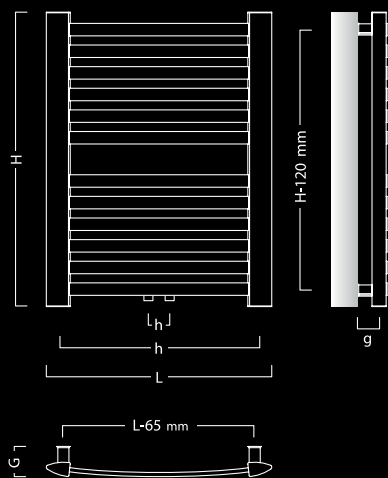

*Nadstandardní záruka
8 let*