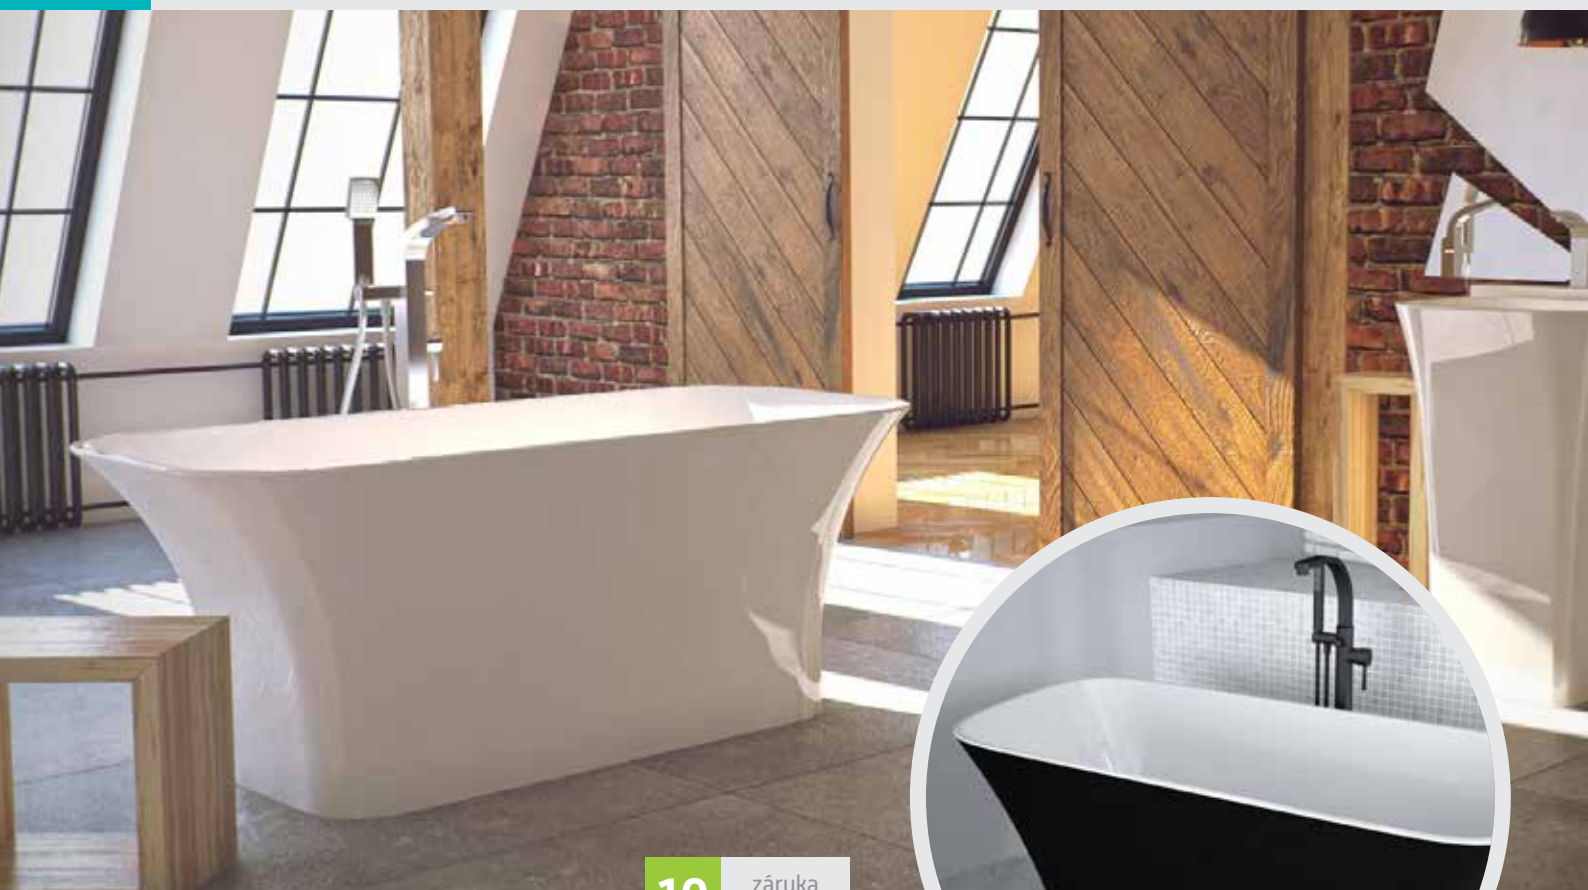

10

záruka
10 let

NOVINKA

NEAPOL

- Vana je vyrobená z materiálu Mineral DuraBe
- Rozměr: 160 × 70 × 64 cm
- Objem vody 170 l
- Bílá barva standardní, černá barva za příplatek 40%, jiné barvy dle vzorníku RAL za příplatek 100 % k ceně za bílou barvu pro vanu, 150% pro umyvadlo
- Barva BLACK & WHITE – vnitřek vany bílá barva, venkovní strana černá barva
- Barva GLAM (zlatá 01, stříbrná 02, grafitová 03) – vnitřek vany bílá barva, venkovní strana barva GLAM dle výběru
- Sifon AlcaPlast click-clack chrom v ceně vany

kód	provedení	rozměr / objem	barva	cena
VANNEA16W	vana	160 × 70 cm / 170 l	bílá	33 990 Kč / 1360 €*
VANNEA16BW	vana	160 × 70 cm / 170 l	černá / bílá	44 990 Kč / 1800 €*
VANNEA16GLAM..	vana	160 × 70 cm / 170 l	GLAM.. / bílá	55 990 Kč / 2240 €*
KENEAW	umyvadlo	50 × 40 × 85 cm	bílá	14 490 Kč / 580 €*
KENEABW	umyvadlo	50 × 40 × 85 cm	černá / bílá	19 990 Kč / 800 €*
KENEAGLAM..	umyvadlo	50 × 40 × 85 cm	GLAM.. / bílá	24 990 Kč / 1000 €*

*Není třeba obezřívát
a obkládat!*