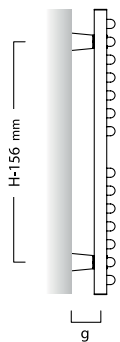

RADCOME4070_35_SP

kód barva centrální připojení D50

Nadstandardní záruka 8 let