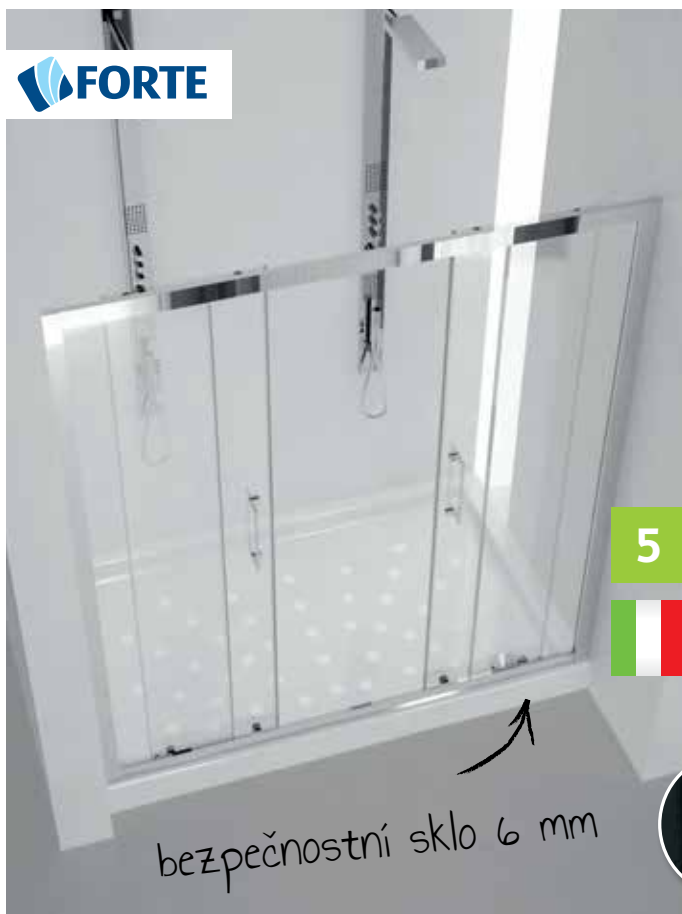

5

záruka
5 let

Made in
Italy

Varianty rámu:

bílý

leštěný hliník

Varianty skel:

čiré

acidato

cincillá

fumé

MITHRA

Jedná se o čtyřdílné posuvné sprchové dveře s masivními profily. Mithra je zkrátka dominantou každé koupelny. Svě uplatnění najde v prostorných koupelnách s nikami a velkou šířkou vstupu.

Možnost doobjednání pevné stěny pro vytvoření sprchového koutu.

výplň: 6 mm sklo čiré (skladem) / 6 mm sklo acidato (na objednávku)
6 mm sklo cincillá (na objednávku) / 6 mm sklo fumé (na objednávku)

rám: leštěný hliník (skladem) / bílý (na objednávku)

otvírání: posuvně

možnost
výroby atypů

kód	rozměr	montážní rozměr	šířka vstupu	cena leštěný hliník/čiré
BLMI200CC	145 x 190 (v) cm	140–148 cm	58 cm	19 624 Kč / 785 €*
BLMI201CC	155 x 190 (v) cm	149–157 cm	63 cm	20 087 Kč / 803 €
BLMI202CC	160 x 190 (v) cm	158–166 cm	67 cm	20 519 Kč / 821 €*
BLMI203CC	170 x 190 (v) cm	167–175 cm	72 cm	20 981 Kč / 839 €*
BL400CC	65 x 190 (v) cm	61–67 cm	boční panel	9 318 Kč / 373 €*
BL401CC	70 x 190 (v) cm	68–74 cm	boční panel	9 596 Kč / 384 €*
BL402CC	80 x 190 (v) cm	75–81 cm	boční panel	9 935 Kč / 397 €*
BL403CC	85 x 190 (v) cm	82–88 cm	boční panel	10 275 Kč / 411 €*
BL404CC	90 x 190 (v) cm	89–95 cm	boční panel	10 614 Kč / 425 €*
BL405CC	100 x 190 (v) cm	96–102 cm	boční panel	10 954 Kč / 438 €*

Cena bez vaničky. Ceny za jiné druhy skel a jinou barvu rámu na vyžádání.