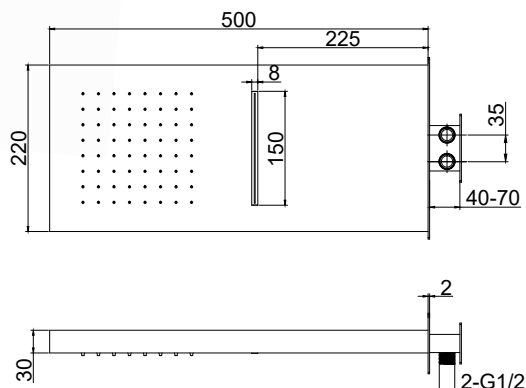

STROMBOLI PLUS

Nástěnné sprchy nabízíme ve dvou variantách. Buď jen s funkcí hlavové sprchy, nebo i s kaskádovým přílivem vody a klasickou hlavovou sprchou. Hlavové sprchy ke své funkci potřebují podomítkovou baterii bez přepínače. Pokud má hlavová sprcha i kaskádový příliv vody tak s dvoucestným přepínačem. V případě, že chcete využívat ještě ruční sprchu, doporučujeme použít baterii třícestnou, nebo přidat k dvoucestné baterii ještě baterii jednocestnou nebo použít tři jednocestné baterie pro každou funkci zvlášť. Hlavové sprchy zachycují dynamiku vody. Vzhled, který nikdy nezevšední a kvalita použitých materiálů Vám přinesou jistotu správné volby hlavové sprchy pro Váš domov. Sprcha je vyrobena z kvalitní nerezové oceli s vysokým leskem a s úpravou trysek (ANTI CALK) pro snazší údržbu.

- hlavová obdelníková - hranatá sprcha s vodopádem, nerez, silikonové koncovky pro lepší čistitelnost

kód	rozměr	cena
BAPG8274	500 × 220 × 30 mm	7 990 Kč / 320 €

Vyrobeno
z NEREZOVÉ OCELI