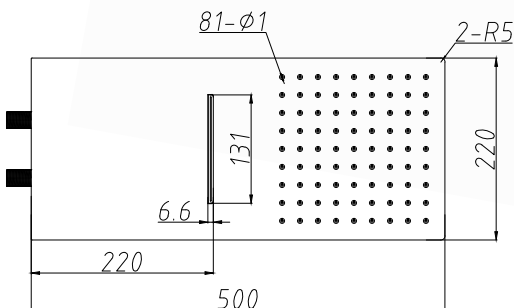

- hlavová obdelníková - hranatá sprcha s vodopádem, nerez, pochromovaná hrana, silikonové koncovky pro lepší čistitelnost

kód	rozměr	cena
BAPG8288	500 × 220 × 2,4 mm	6 990 Kč / 280 €