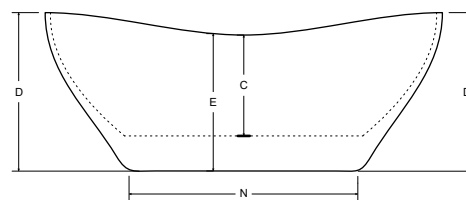

a	B	C	D	E	F	G	H	I	J	K	L	M	N
1600	710	430	710	580	320	-	670	1550	1120	430	800	-	1010