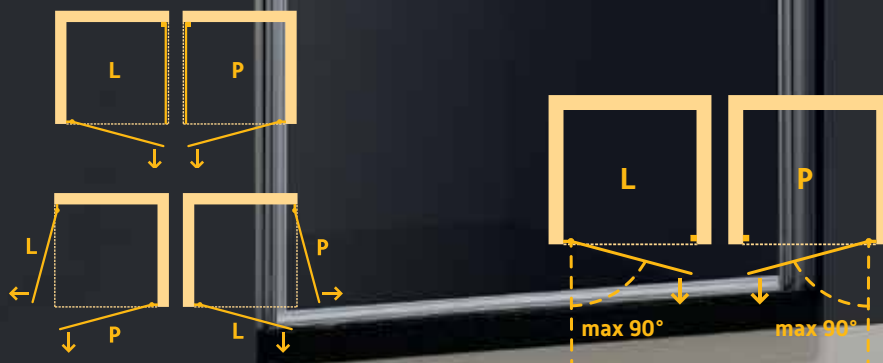

MADEIRA II

Skleněné dveře Madeira II jsou opatřeny pantovým hliníkovým profilem (S PŘÍZDVIHEM), který zajišťuje dlouhou životnost. Jsou vhodné do běžných i luxusních koupelen a dodávají se s čirým sklem v univerzálním levém i pravém provedení. U skla FROST je nutno specifikovat L (levé) / P (pravé) provedení.

Pro dveře Madeira II lze dodatečně dokoupit i další designová madla.

Ze dvou kusů dveří Madeira II lze poskládat i čtvercový kout, u kterého se budou obě křídla otvírat do prostoru. Pro kout s rozměrem 80 × 80 cm je třeba objednat 2× dveře s rozměrem 85 cm a pro kout s rozměrem 90 × 90 cm je třeba objednat 2× dveře s rozměrem 95 cm. U skla FROST je třeba objednat 1× pravou a 1× levou variantu pro kompletaci koutu. Sklo čiré je univerzální. Rozměry lze vzájemně kombinovat.

V kombinaci s pevnou stěnou lze vytvořit čtvercový kout, kdy se dveře budou otvírat do prostoru. Rozpěrná tyč v ceně pevné stěny. Uvedená cena je za 1 ks dveří nebo za 1 ks pevné stěny. Pro kompletní kout je třeba zakoupit dveře a boční panel. Vzájemně lze kombinovat rozměry. Např. pro rozměr 80 × 80 cm je třeba objednat dveře 85 cm a pevnou stěnu 80 cm, pro rozměr 90 × 90 cm je třeba objednat dveře 95 cm a pevnou stěnu 90 cm. U skla FROST je třeba objednat levou nebo pravou.

výplň: 6 mm bezpečnostní sklo čiré • 6 mm bezpečnostní sklo frost

rám: hliník chrom

otvírání: do prostoru