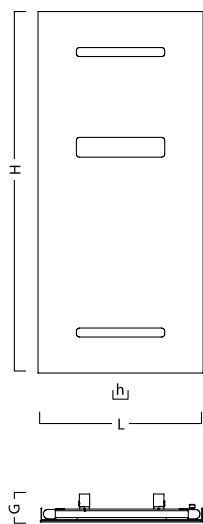

1 206 mm

1 626 mm

NAMELESS

Nameless designově tvarované koupelnové otopné těleso s výjimečným vzhledem. U radiátoru oceníte zejména jeho praktičnost, díky své konstrukci umožňuje jednoduché a pohodlné zavěšení ručníků ze strany na horizontální tyče. Univerzální levé / pravé provedení radiátoru.