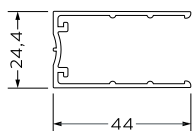

čiré

acidato

cincillá

S POVRCHOVOU ÚPRAVOU SKLA

možnost výroby atypů

kód (provedení)	montážní rozměr	šířka vstupu	cena matný hliník / čiré sklo
BEN20A1	115,5 – 120 × 200 [v] cm	46 cm	12 774 Kč / 511 €*
BEN21A1	125,5 – 130 × 200 [v] cm	51 cm	13 052 Kč / 522 €*
BEN22A1	135,5 – 140 × 200 [v] cm	56 cm	13 484 Kč / 539 €*
BEN23A1	145,5 – 150 × 200 [v] cm	61 cm	13 823 Kč / 553 €
BEN24A1	155,5 – 160 × 200 [v] cm	66 cm	14 193 Kč / 568 €
BEN25A1	165,5 – 170 × 200 [v] cm	71 cm	14 625 Kč / 585 €*
BEF10A1	67 – 69,5 × 200 [v] cm	boční panel	6 017 Kč / 241 €*
BEF11A1	72 – 74,5 × 200 [v] cm	boční panel	6 202 Kč / 248 €*
BEF12A1	77 – 79,5 × 200 [v] cm	boční panel	6 449 Kč / 258 €
BEF13A1	87 – 89,5 × 200 [v] cm	boční panel	6 819 Kč / 273 €