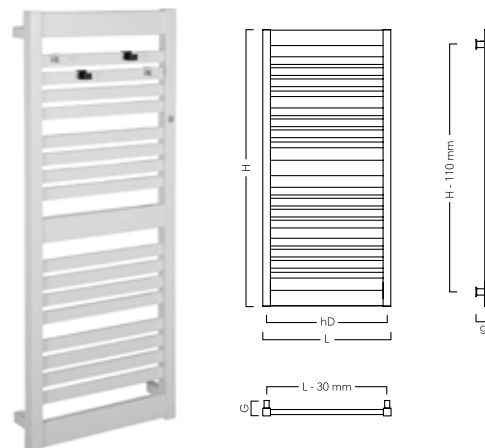

SLIM

Koupelnový radiátor Slim nabízí pro osobitost a jedinečnost Vaší koupelny eleganci, nápaditý design a nejvyšší kvalitu. Slim je stylový koupelnový radiátor s obdélníkovými profily trubek. Svým specifickým charakterem a výjimečným designem jistě patří do Vaší koupelny. Radiátor lze objednat za příplatek i se spodním centrálním připojením.

kód	rozměr (mm)	barva	připojení spodní	tepelný výkon	doporučená topná tyč**	cena
RADSLI406035	400 × 572	bílá 35	370 mm	244 W	300 W	3 276 Kč / 131 €
RADSLI401135	400 × 1078	bílá 35	370 mm	418 W	300 W	4 680 Kč / 187 €
RADSLI501135	500 × 1078	bílá 35	470 mm	502 W	600 W	5 148 Kč / 206 €
RADSLI501635	500 × 1584	bílá 35	470 mm	715 W	600 W	6 696 Kč / 268 €

Termín dodání 3-4 týdny

Příplatky za barvu dle skupin

1. SKUPINA 25%
2. SKUPINA 30%
3. SKUPINA 40%

Standardní barva dle vzorníku – 35 bílá lesklá (white silk)

* Barevný vzorník a příklad objednání na str. 86-89

** Doporučená topná tyč není součástí radiátoru, je za příplatek.

*** Příplatek za spodní centrální připojení D50 10% k ceně za spodní připojení

RADSLI4060_35_SP

kód

barva centrální připojení D50

*Nadstandardní záruka
8 let*

572 mm

1 078 mm

1 584 mm