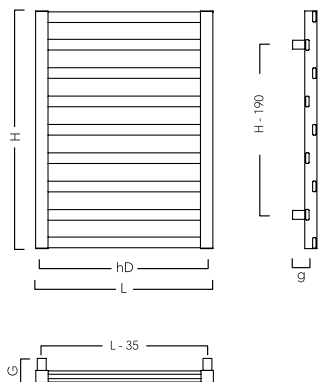

POPPY

NOVINKA

Radiátor, který vždy překvapí. Tvary radiátoru Poppy jsou dokonale sladěny se současnými módními hranatými koupelnovými armaturami.

kód	rozměr (mm)	barva	připojení spodní	tepelný výkon	doporučená topná tyč**	cena
RADPPY407035	400 × 670	bílá 35	365 mm	261 W	300 W	4 248 Kč / 170 €
RADPPY401035	400 × 990	bílá 35	365 mm	369 W	300 W	5 184 Kč / 207 €
RADPPY401335	400 × 1310	bílá 35	365 mm	477 W	300 W	6 300 Kč / 252 €
RADPPY401635	400 × 1630	bílá 35	365 mm	585 W	600 W	7 308 Kč / 292 €
RADPPY507035	500 × 670	bílá 35	465 mm	304 W	300 W	4 536 Kč / 181 €
RADPPY501035	500 × 990	bílá 35	465 mm	431 W	300 W	5 580 Kč / 223 €
RADPPY501335	500 × 1310	bílá 35	465 mm	556 W	600 W	6 804 Kč / 272 €
RADPPY501635	500 × 1630	bílá 35	465 mm	682 W	600 W	7 920 Kč / 317 €
RADPPY607035	600 × 670	bílá 35	565 mm	345 W	300 W	4 968 Kč / 199 €
RADPPY601035	600 × 990	bílá 35	565 mm	489 W	600 W	5 940 Kč / 238 €
RADPPY601335	600 × 1310	bílá 35	565 mm	631 W	600 W	7 344 Kč / 294 €
RADPPY601635	600 × 1630	bílá 35	565 mm	774 W	900 W	8 568 Kč / 343 €

Termín dodání 3-4 týdny

Příplatek za ostatní barvy:

Skupina 1: 20%

Skupina 2: 30%

Skupina 3: 40%

Standardní barva dle vzorníku – 35 bílá lesklá (white silk)

* Barevný vzorník a příklad objednání na str. 86-89

** Doporučená topná tyč není součástí radiátoru, je za příplatek.

RADPPY4070 35
kód barva

Nadstandardní záruka
8 let