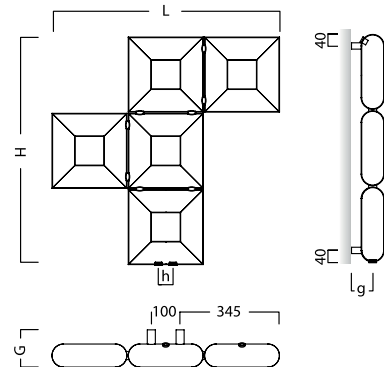

NOVINKA

PILOVS

Radiátor PILOVS je nejenom zdrojem tepla, ale i originálním designovým prvkem Vaší koupelny.

kód	rozměr (mm)	barva	připojení centrální	tepelný výkon	doporučená topná tyč**	cena
RADPILH3003C35	790 × 260	bílá C35	50 mm	230 W	nelze	11 932 Kč / 477 €
RADPILH3004C35	1055 × 260	bílá C35	50 mm	294 W	nelze	14 934 Kč / 597 €
RADPILH3005C35	1320 × 260	bílá C35	50 mm	370 W	nelze	18 202 Kč / 728 €
RADPILV3003C35	260 × 790	bílá C35	50 mm	279 W	nelze	11 932 Kč / 477 €
RADPILV3004C35	260 × 1055	bílá C35	50 mm	359 W	nelze	14 934 Kč / 597 €
RADPILV3005C35	260 × 1320	bílá C35	50 mm	443 W	nelze	18 202 Kč / 728 €
RADPILMH3005C35	790 × 790	bílá C35	50 mm	426 W	nelze	17 632 Kč / 705 €
RADPILMV3005C35	790 × 790	bílá C35	50 mm	428 W	nelze	17 632 Kč / 705 €

Termín dodání 3-4 týdny

Příplatek za ostatní barvy:

Skupina 1: 10%
Skupina 2: 20%

Radiátor lze pouze v těchto barvách za příplatek
C12, C18, C33, C36, C41, C42, C43, C44, C49, C57, C73, C75

Standardní barva dle vzorníku – 35 bílá lesklá (white silk)

* Barevný vzorník a příklad objednání na str. 86-89

** Doporučená topná tyč není součástí radiátoru, je za příplatek.

*** Radiátory s označením RADPILH.. je určen pro osazení vodorovně (horizontální) a radiátory s označením RADPILV je pro osazení svisle (vertikální).

*Nadstandardní záruka
8 let*

RADPILH3003_C35

kód

barva