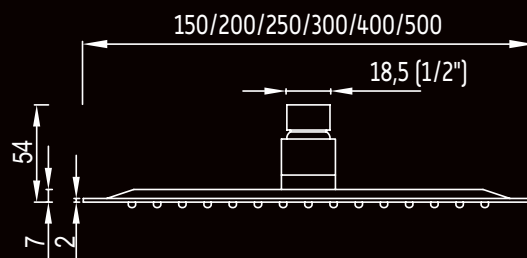

kód	rozměr	cena
BAPG8260	150 × 150 × 2 mm	750 Kč / 30 €
BAPG8261	200 × 200 × 2 mm	840 Kč / 34 €
BAPG8262	250 × 250 × 2 mm	990 Kč / 40 €
BAPG8263	300 × 300 × 2 mm	1 690 Kč / 68 €
BAPG8264	400 × 400 × 2 mm	3 290 Kč / 132 €
BAPG8265	500 × 500 × 2 mm	4 790 Kč / 192 €
BAPG8266	300 × 200 × 2 mm	1 390 Kč / 56 €
BAPG8267	400 × 300 × 2 mm	2 790 Kč / 112 €
BAPG8268	500 × 300 × 2 mm	3 790 Kč / 152 €