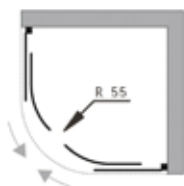

výplň: 6 mm sklo čiré

rám: leštěná nerez

otvírání: posuvné

kód	rozměr (š × v)	šířka vstupu	montážní rozměr	cena Kč/EUR
BCMAT90CC	90 × 90 × 195 cm	55 cm	88,3–90,3 cm	12 990 Kč / 520 €

Cena bez vaničky.

NEREZOVÝ kout
za SUPER cenu