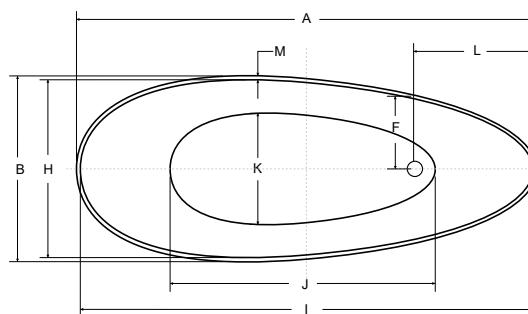

a	B	C	D	E	F	G	H	I	J	K	L	M	N
1420	620	440	590	530	220	-	596	1380	1010	400	330	15	955
1600	706	440	630	570	230	-	676	1570	1200	480	290	15	1080