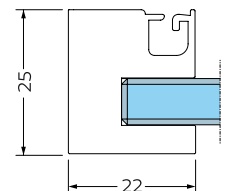

kód (provedení)	montážní rozměr	cena leštěný hliník/čiré	cena leštěný hliník/acidato
BPG1200DXC. (pravé) / BPG1200SXC. (levé)	od 80 – do 100 × 200 [v] cm	22 648 Kč / 906 €*	24 807 Kč / 992 €*
BPG1201DXC. (pravé) / BPG1201SXC. (levé)	od 100,5 – do 120 × 200 [v] cm	25 023 Kč / 1 001 €*	27 615 Kč / 1 105 €*
BPG1202DXC. (pravé) / BPG1202SXC. (levé)	od 120,5 – do 140 × 200 [v] cm	28 171 Kč / 1 127 €*	31 225 Kč / 1 249 €*
BPG1203DXC. (pravé) / BPG1203SXC. (levé)	od 140,5 – do 160 × 200 [v] cm	30 546 Kč / 1 222 €*	34 033 Kč / 1 361 €*
BPG1204DXC. (pravé) / BPG1204SXC. (levé)	od 160,5 – do 180 × 200 [v] cm	32 922 Kč / 1 317 €*	36 872 Kč / 1 475 €*
BPG1205DXC. (pravé) / BPG1205SXC. (levé)	od 180,5 – do 200 × 200 [v] cm	35 298 Kč / 1 412 €*	39 680 Kč / 1 587 €*
BPG1300DXC. (pravé) / BPG1300SXC. (levé)	od 20 – do 50 × 200 [v] cm	boční panel 9 997 Kč / 400 €*	10 984 Kč / 439 €*
BPG1301DXC. (pravé) / BPG1301SXC. (levé)	od 50,5 – do 70 × 200 [v] cm	boční panel 11 972 Kč / 479 €*	13 422 Kč / 537 €*
BPG1302DXC. (pravé) / BPG1302SXC. (levé)	od 70,5 – do 90 × 200 [v] cm	boční panel 13 977 Kč / 559 €*	15 829 Kč / 633 €*
BPG1303DXC. (pravé) / BPG1303SXC. (levé)	od 90,5 – do 110 × 200 [v] cm	boční panel 15 983 Kč / 639 €*	18 266 Kč / 731 €*
BPG1304DXC. (pravé) / BPG1304SXC. (levé)	od 110,5 – do 130 × 200 [v] cm	boční panel 17 988 Kč / 720 €*	20 673 Kč / 827 €*

Cena bez vaničky.