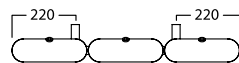

NOVINKA

PILOVS

Radiátor PILOVS je nejenom zdrojem tepla, ale i originálním designovým prvkem Vaší koupelny.

kód	rozměr (mm)	barva	připojení centrální	tepelný výkon	doporučená topná tyč**	cena
RADPILH3003C35	790 × 260	bílá C35	50 mm	230 W	nelze	11 932 Kč / 477 €
RADPILH3004C35	1055 × 260	bílá C35	50 mm	294 W	nelze	14 934 Kč / 597 €
RADPILH3005C35	1320 × 260	bílá C35	50 mm	370 W	nelze	18 202 Kč / 728 €
RADPILV3003C35	260 × 790	bílá C35	50 mm	279 W	nelze	11 932 Kč / 477 €
RADPILV3004C35	260 × 1055	bílá C35	50 mm	359 W	nelze	14 934 Kč / 597 €
RADPILV3005C35	260 × 1320	bílá C35	50 mm	443 W	nelze	18 202 Kč / 728 €
RADPILMH3005C35	790 × 790	bílá C35	50 mm	426 W	nelze	17 632 Kč / 705 €
RADPILMV3005C35	790 × 790	bílá C35	50 mm	428 W	nelze	17 632 Kč / 705 €

Termín dodání 3-4 týdny

Příplatek za ostatní barvy:

Skupina 1: 10%
Skupina 2: 20%

Radiátor lze pouze v těchto barvách za příplatek
C12, C18, C33, C36, C41, C42, C43, C44, C49, C57, C73, C75

Standardní barva dle vzorníku – 35 bílá lesklá (white silk)

* Barevný vzorník a příklad objednání na str. 86-89

** Doporučená topná tyč není součástí radiátoru, je za příplatek.

*** Radiátory s označením RADPILH.. je určen pro osazení vodorovně (horizontální) a radiátory s označením RADPILV je pro osazení svisle (vertikální).

*Nadstandardní záruka
8 let*

RADPILH3003_C35

kód

barva