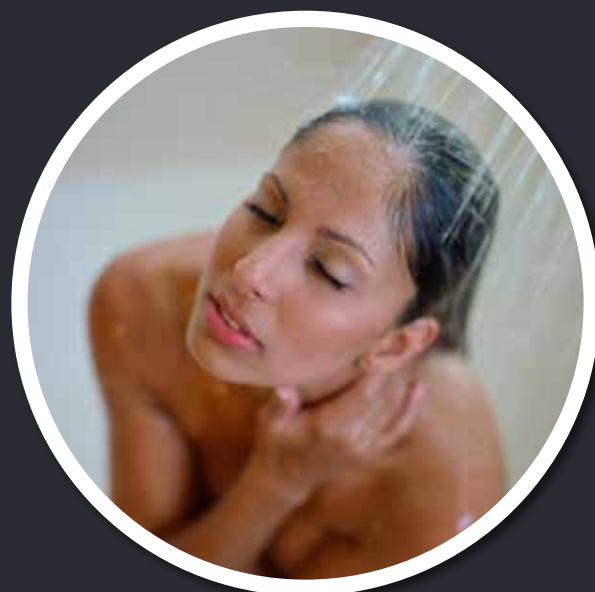

S POVRCHOVOU
ÚPRAVOU SKLA

sklo čiré

jednoduchost a elegance

CALA

Zástěna CALA nabízí revoluční řešení bez použití pohyblivých dveří, rohových vzpěr a pantů. Ve spojení s moderními odtokovými kanálky vznikne zcela bezbariérový prostor pro sprchování. Zástěny jsou vyrobeny z bezpečnostního skla o tloušťce 8 mm. Rozpěrné tyče v ceně zástěny. Délka rozpěrné teleskopické tyče 75–125 cm.

výplň: 8 mm bezpečnostní sklo čiré

rám: hliník chrom

kód	rozměr (š × v)	cena
BCCALA10CC	100 × 195 cm	8 290 Kč / 332 €
BCCALA12CC	120 × 195 cm	8 990 Kč / 360 €
BCCALA15CC	150 × 195 cm	9 990 Kč / 400 €

Cena bez vaničky.

*cena včetně
rozpěrných tyčí*

Nabídka sprchových vaniček
str. 36–39