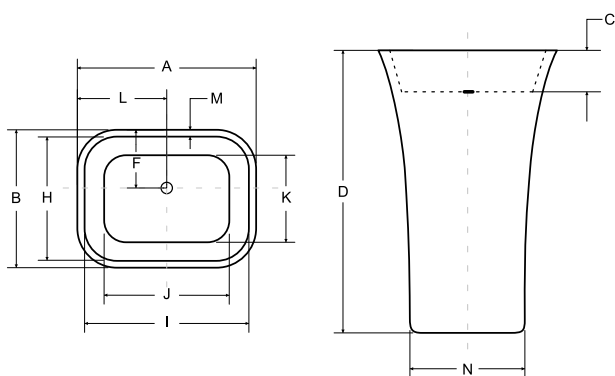

a	B	C	D	E	F	G	H	I	J	K	L	M	N
1590	700	480	640	-	350	-	660	1550	1080	480	795	20	1050