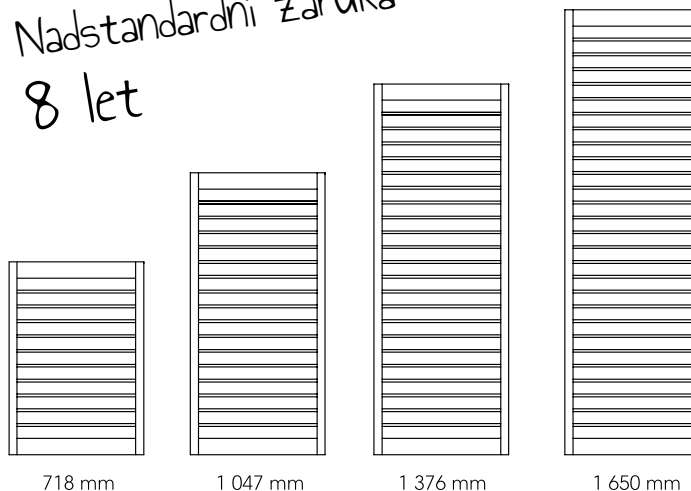

Nadstandardní záruka
8 let