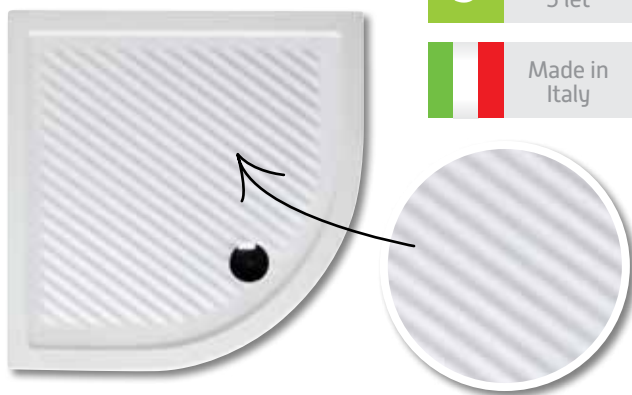

Řada keramických vaniček **FERDY** Vás velmi mile překvapí svou **výškou pouhých 6,5 cm** a přitom se zachováním svých výborných vlastností, zejména maximální tuhosti.

FERDY