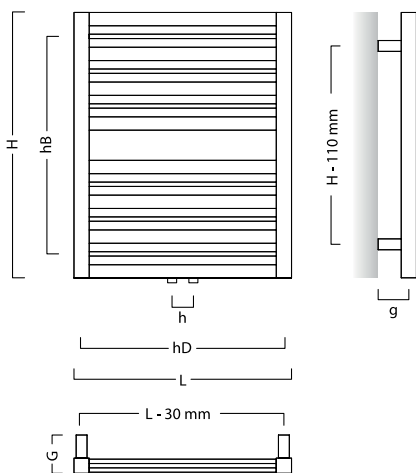

Příplatek za ostatní barvy:

- Skupina 1: 20%
- Skupina 2: 30%
- Skupina 3: 40%

Standardní barva dle vzorníku – 35 bílá lesklá (white silk)

* Barevný vzorník a příklad objednání na str. 86-89

** Doporučená topná tyč není součástí radiátoru, je za příplatek.

*** Příplatek za spodní centrální připojení D50 15% k ceně za spodní připojení.

RADCOD4060_35
kód   barva

Nadstandardní záruka
8 let