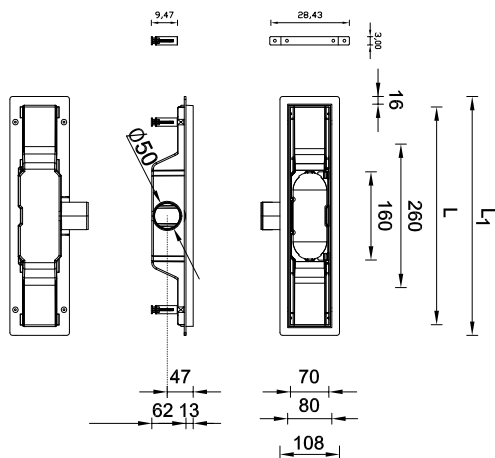

Medium

6 VARIANT ROŠTŮ

kód	druh roštu		L – délka žlabu (mm)	L1 – délka roštu (mm)	cena
OLPZLABST39	délka 400 mm	Medium	430	400	1 690 Kč / 68 €
OLPZLABST49	délka 500 mm	Medium	530	500	1 850 Kč / 74 €
OLPZLABST69	délka 700 mm	Medium	760	700	2 490 Kč / 100 €
OLPZLABST79	délka 800 mm	Medium	860	800	2 690 Kč / 108 €
OLPZLABST89	délka 900 mm	Medium	960	900	2 850 Kč / 114 €
OLPZLABST99	délka 1000 mm	Medium	1060	1000	2 990 Kč / 120 €
OLPZLABST49BM	délka 500 mm	Medium - černá barva	530	500	2 590 Kč / 104 €
OLPZLABST49BH	délka 500 mm	Harmony - černá barva	530	500	2 590 Kč / 104 €
OLPZLABST69BM	délka 700 mm	Medium - černá barva	760	700	3 890 Kč / 156 €
OLPZLABST69BH	délka 700 mm	Harmony - černá barva	760	700	3 890 Kč / 156 €