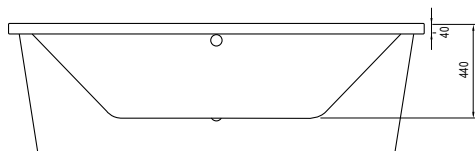

BETA

Volně stojící akrylátová vana BETA je ozdobou moderní koupelny a své místo nalezne i v populárních retro koupelnách secesního stylu. Instalace vany je jednoduchá, není třeba ji obezdívat ani obkládat, neboť již obsahuje boční stěny, které vkusně doplňují její vzhled. Vanu usadíte pomocí podpěrného systému, který je součástí vany. Dodáváno jako jeden kompaktní kus, který se pouze postaví a připojí k odpadu.

kód	rozměr / objem	cena
VANBET194	1940 × 1000 mm / 310 l	28 990 Kč / 1160 €*

Výška čelního panelu 600 + 40 mm okraj vany.

*Není třeba obezdívat
a obkládat!*

10 záruka 10 let

100% 100% akrylát