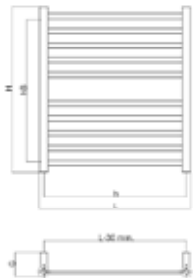

NOVINKA

ORI

Ostré a čisté linie radiátoru ORI perfektně vyniknou s hranatou keramikou a bateriemi.

kód	rozměr (mm)	barva	připojení	tepelný výkon	doporučená topná tyč**	cena
RADORIS406035	430 × 580	bílá C35	spodní 400 mm	237 W	nelze	3 744 Kč / 150 €
RADORIS409035	430 × 888	bílá C35	spodní 400 mm	341 W	300 W	4 500 Kč / 180 €
RADORIS401235	430 × 1196	bílá C35	spodní 400 mm	446 W	300 W	5 292 Kč / 212 €
RADORIS401535	430 × 1504	bílá C35	spodní 400 mm	554 W	600 W	6 012 Kč / 240 €
RADORIS401535	430 × 1812	bílá C35	spodní 400 mm	667 W	600 W	6 804 Kč / 272 €
RADORIS506035	530 × 580	bílá C35	spodní 500 mm	277 W	300 W	3 924 Kč / 157 €
RADORIS509035	530 × 888	bílá C35	spodní 500 mm	399 W	300 W	4 752 Kč / 190 €
RADORIS501235	530 × 1196	bílá C35	spodní 500 mm	522 W	600 W	5 652 Kč / 226 €
RADORIS501535	530 × 1504	bílá C35	spodní 500 mm	648 W	600 W	6 444 Kč / 258 €
RADORIS501535	530 × 1812	bílá C35	spodní 500 mm	780 W	900 W	7 344 Kč / 294 €
RADORIS606035	630 × 580	bílá C35	spodní 600 mm	315 W	300 W	4 104 Kč / 164 €
RADORIS609035	630 × 888	bílá C35	spodní 600 mm	454 W	300 W	5 040 Kč / 202 €
RADORIS601235	630 × 1196	bílá C35	spodní 600 mm	593 W	600 W	5 976 Kč / 239 €
RADORIS601535	630 × 1504	bílá C35	spodní 600 mm	737 W	900 W	6 876 Kč / 275 €
RADORIS601535	630 × 1812	bílá C35	spodní 600 mm	887 W	900 W	7 884 Kč / 315 €
RADORIS406035BN	430 × 580	bílá C35	boční 500 mm	237 W	nelze	4 212 Kč / 168 €
RADORIS506035BN	530 × 580	bílá C35	boční 500 mm	277 W	300 W	4 356 Kč / 174 €
RADORIS606035BN	630 × 580	bílá C35	boční 500 mm	315 W	300 W	4 572 Kč / 183 €
RADORIS409035BN	430 × 888	bílá C35	boční 800 mm	341 W	300 W	4 932 Kč / 197 €
RADORIS509035BN	530 × 888	bílá C35	boční 800 mm	399 W	300 W	5 220 Kč / 209 €
RADORIS609035BN	630 × 888	bílá C35	boční 800 mm	454 W	300 W	5 472 Kč / 219 €

Termín dodání 3-4 týdny

RADORIS4060 35
kód barva

Příplatek za ostatní barvy:

Skupina 1: 25%
Skupina 2: 30%
Skupina 3: 40%