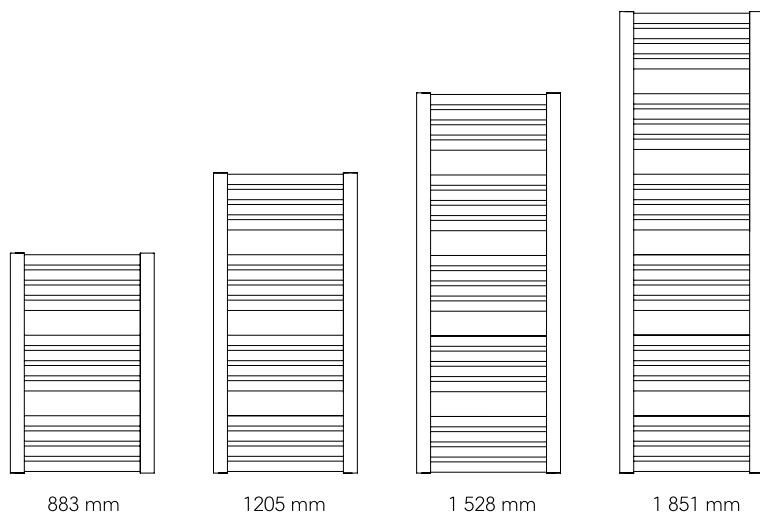

MAKAO

NOVINKA

Radiátor MAKAO je dítětem inovativní výrobní technologie. Je hravý a přitom velmi praktický. Horizontální uspořádání příček umožňuje montáž radiátoru dvěma způsoby otočením o 180 stupňů.

kód	rozměr (mm)	barva	připojení spodní	tepelný výkon	doporučená topná tyč**	cena
RADMAK509035	477 × 883	bílá 35	400 mm	388 W	300 W	5 796 Kč / 232 €
RADMAK501235	477 × 1205	bílá 35	400 mm	522 W	600 W	7 236 Kč / 289 €
RADMAK501635	477 × 1528	bílá 35	400 mm	657 W	600 W	8 712 Kč / 348 €
RADMAK501935	477 × 1851	bílá 35	400 mm	794 W	900 W	10 188 Kč / 408 €
RADMAK609035	577 × 883	bílá 35	500 mm	455 W	300 W	6 264 Kč / 251 €
RADMAK601235	577 × 1205	bílá 35	500 mm	607 W	600 W	7 668 Kč / 307 €
RADMAK601635	577 × 1528	bílá 35	500 mm	763 W	900 W	9 216 Kč / 369 €
RADMAK601935	577 × 1851	bílá 35	500 mm	925 W	900 W	10 836 Kč / 433 €

Termin dodání 3-4 týdny

Příplatek za ostatní barvy:

Skupina 1: 20%

Skupina 2: 30%

Skupina 3: 40%

Standardní barva dle vzorníku – 35 bílá lesklá (white silk)

* Barevný vzorník a příklad objednání na str. 86-89

** Doporučená topná tyč není součástí radiátoru, je za příplatek.

RADMAK5090_35

kód

barva

*Nadstandardní záruka
8 let*