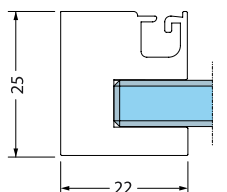

kód [provedení]	montážní rozměr	cena leštěný hliník/čiré	cena leštěný hliník/acidato
BPG1100DXC. [pravé] / BPG1100SXC. [levé]	od 80 – do 100 × 200 [v] cm	22 462 Kč / 898 €*	25 641 Kč / 1 026 €*
BPG1101DXC. [pravé] / BPG1101SXC. [levé]	od 100,5 – do 120 × 200 [v] cm	24 622 Kč / 985 €*	28 325 Kč / 1 133 €*
BPG1102DXC. [pravé] / BPG1102SXC. [levé]	od 120,5 – do 140 × 200 [v] cm	27 523 Kč / 1 101 €*	31 812 Kč / 1 272 €*
BPG1103DXC. [pravé] / BPG1103SXC. [levé]	od 140,5 – do 160 × 200 [v] cm	29 683 Kč / 1 187 €*	34 496 Kč / 1 380 €*
BPG1104DXC. [pravé] / BPG1104SXC. [levé]	od 160,5 – do 180 × 200 [v] cm	31 842 Kč / 1 274 €*	37 180 Kč / 1 487 €*
BPG1105DXC. [pravé] / BPG1105SXC. [levé]	od 180,5 – do 200 × 200 [v] cm	34 002 Kč / 1 360 €*	39 896 Kč / 1 596 €*

Cena bez vaničky.