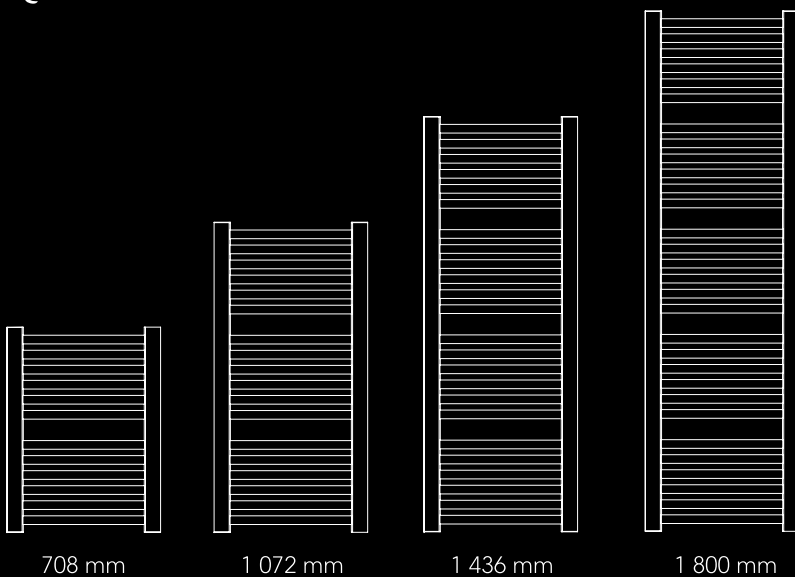

*Nadstandardní záruka
8 let*