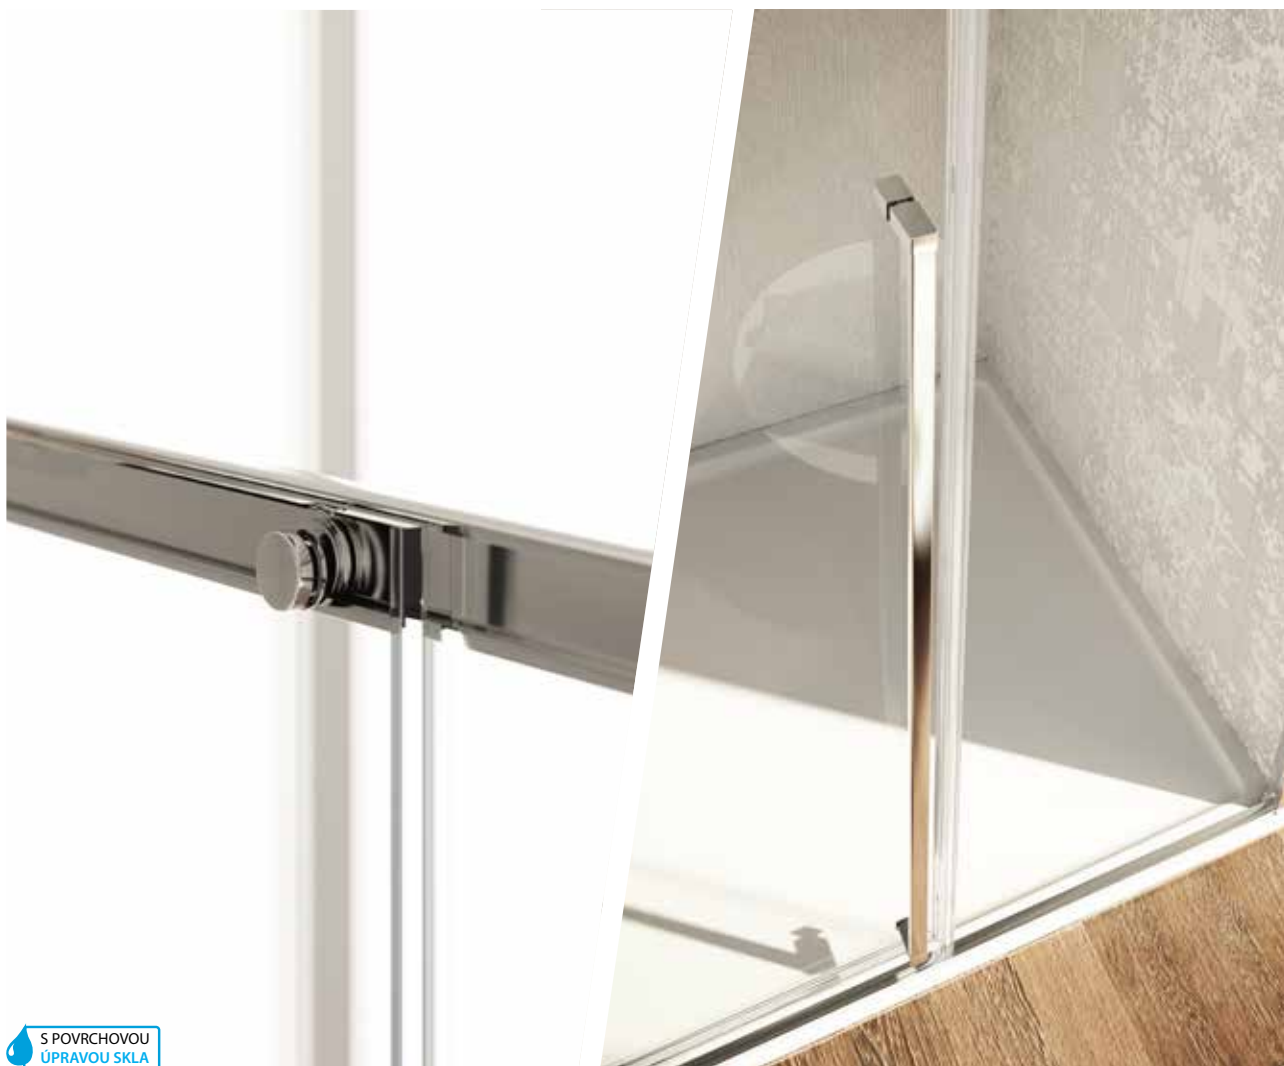

S POVRCHOVOU ÚPRAVOU SKLA

Varianty rámu:

Varianty skel:

kód [provedení]	montážní rozměr	cena leštěný hliník/čiré	cena leštěný hliník/acidato
BPG1100DXC. [pravé] / BPG1100SXC. [levé]	od 80 – do 100 × 200 [v] cm	22 462 Kč / 898 €*	25 641 Kč / 1 026 €*
BPG1101DXC. [pravé] / BPG1101SXC. [levé]	od 100,5 – do 120 × 200 [v] cm	24 622 Kč / 985 €*	28 325 Kč / 1 133 €*
BPG1102DXC. [pravé] / BPG1102SXC. [levé]	od 120,5 – do 140 × 200 [v] cm	27 523 Kč / 1 101 €*	31 812 Kč / 1 272 €*
BPG1103DXC. [pravé] / BPG1103SXC. [levé]	od 140,5 – do 160 × 200 [v] cm	29 683 Kč / 1 187 €*	34 496 Kč / 1 380 €*
BPG1104DXC. [pravé] / BPG1104SXC. [levé]	od 160,5 – do 180 × 200 [v] cm	31 842 Kč / 1 274 €*	37 180 Kč / 1 487 €*
BPG1105DXC. [pravé] / BPG1105SXC. [levé]	od 180,5 – do 200 × 200 [v] cm	34 002 Kč / 1 360 €*	39 896 Kč / 1 596 €*

Cena bez vaničky.