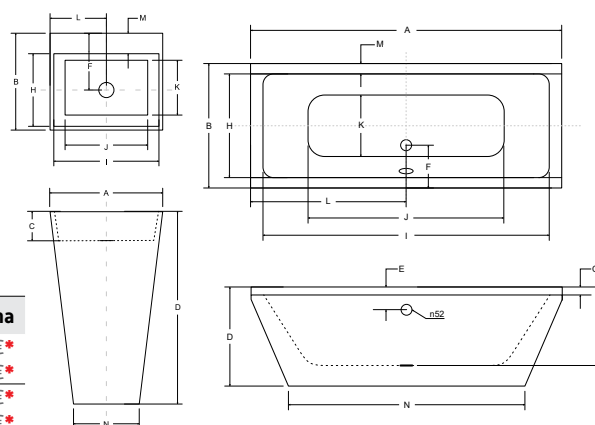

LUZZI

- Vana je vyrobená z materiálu sanitární kompozit
- Rozměry: 170 × 75 cm a 180 × 80 cm
- Objem vody 185 a 203 l
- Bílá barva standardní, černá barva za příplatek 40%, jiné barvy dle vzorníku RAL za příplatek 100 % k ceně za bílou barvu pro vanu, 150% pro umyvadlo
- Sifon s přepadem v chromu v ceně vany
- Za příplatek možné dodat se sifonem s napouštěním přes přepad

kód	rozměr / objem	barva	cena
VANLUZ170	170 × 75 cm / 185 l	bílá	26 490 Kč / 1 060 €*
VANLUZ180	180 × 80 cm / 203 l	bílá	27 990 Kč / 1 120 €*
KELUZW	umyvadlo 50 × 40 × 85 cm	bílá	14 990 Kč / 600 €*
KELUZGLAM..	umyvadlo 50 × 40 × 85 cm	GLAM.. / bílá	24 990 Kč / 1 000 €*