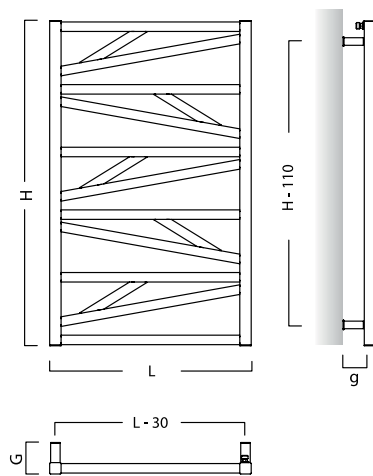

857 mm

1187 mm

1 517 mm

1 847 mm

GIULIETTA

NOVINKA

Radiátor GIULIETTA designově minimalisticky tvarované koupelnové otopné těleso s výjimečným vzhledem. U radiátoru oceníte zejména jeho praktičnost, díky své konstrukci umožňuje jednoduché a pohodlné zavěšení ručníků ze strany na horizontální tyče. Univerzální levé / pravé provedení radiátoru.