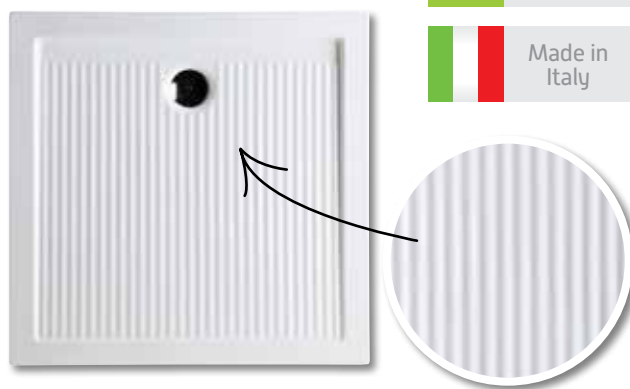

FERDY

5

záruka
5 let

FERDY I

5

záruka
5 let

kód	rozměr [cm]	cena
VANKEFE90	čtvrtekruh 90 × 90 × 6,5	5 990 Kč / 240 €
VANKSIF90	sifon 90 mm	350 Kč / 14 €

kód	rozměr [cm]	cena
VANKEFEI80	čtverec 80 × 80 × 6,5	4 550 Kč / 182 €
VANKEFEI90	čtverec 90 × 90 × 6,5	5 290 Kč / 212 €
VANKSIF90	sifon 90 mm	350 Kč / 14 €