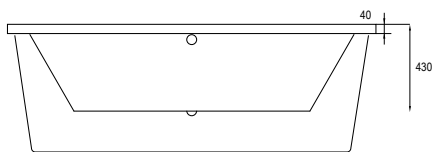

GENOVA

*Není třeba obezdívat
a obkládat!*

Designová volně stojící akrylátová vana GENOVA je charakteristická svou prostorností. Svými jednoduchými liniemi a elegantními čistými tvary dotváří pocit čistoty a hygieny Vaší koupěny. Její instalace je navíc tak jednoduchá! Vanu usadíte pomocí podpěrného systému, který je součástí vany, ke zdi i do prostoru. Vanu není třeba obezdívat a obkládat. Dodáváno jako jeden kompaktní kus, který se pouze postaví a připojí k odpadu.

kód	rozměr / objem	cena
VANGEN180	1800 × 800 mm / 200 l	25 990 Kč / 1040 €*

Výška čelního panelu 600 + 40 mm okraj vany.

10 záruka 10 let

100% 100% akrylát