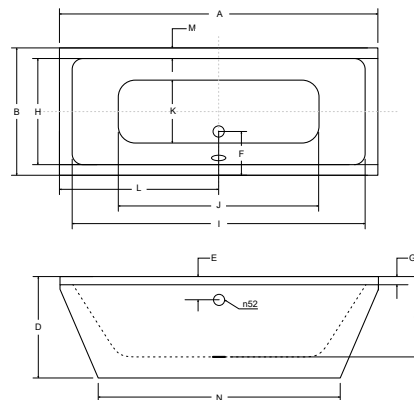

LUNGRO

- Vana je vyrobená z materiálu sanitární kompozit
- Rozměry: 175 × 75 cm
- Objem vody 185 l
- Bílá barva standardní, za černou příplatek 20 % k ceně za bílou barvu, jiné barvy dle vzorníku RAL za příplatek 100 % k ceně za bílou barvu
- Sifon s přepadem v chromu v ceně vany
- Za příplatek možné dodat se sifonem s napouštěním přes přepad

kód	rozměr / objem	barva	cena
VANLUN170	170 × 75 cm / 185 l	bílá	37 990 Kč / 1520 €*