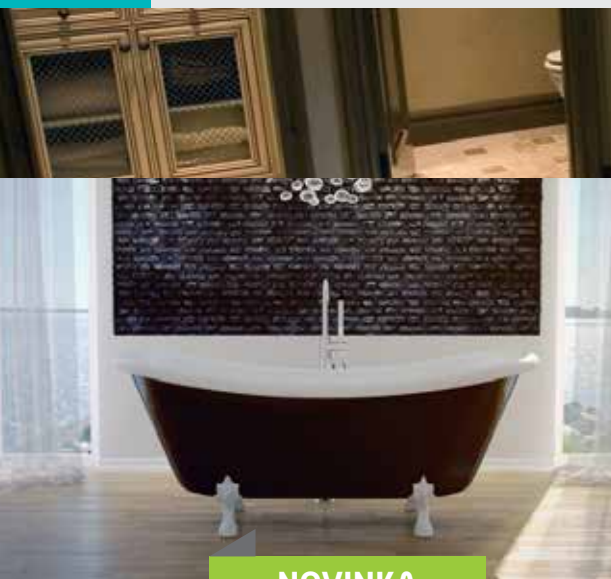

NOVINKA

10

záruka
10 let

Možnost dokoupit kovový sifon
s přepadem chrom nebo mosaz

Možnost dokoupit sifon
click-clack chrom nebo mosaz

ALIANO

- Vana je vyrobená z materiálu akrylát / sanitární kompozit (bílá barva / ostatní barvy)
- Rozměry: 190 × 70 cm
- Objem vody 200 l
- Bílá barva standardní, za černou příplatek 20 % k ceně za bílou barvu, jiné barvy dle vzorníku RAL za příplatek 100 % k ceně za bílou barvu
- Vanu je možné dodat ve dvoubarevném provedení, jiná barva vnitřní a venkovní strany
- Vana je standardně dodávána bez sifonu
- Za příplatek možné dodat se sifonem retro click – clack, nebo retro s přepadem

Není třeba obezdívat
a obkládat!

kód	rozměr / objem	barva	cena
VANALI190W	190 × 70 cm / 200 l	bílá/nohy bílé	26 990 Kč / 1 080 €*
VANALI190M	190 × 70 cm / 200 l	bílá/nohy mosaz	32 990 Kč / 1 320 €*
VANALI190C	190 × 70 cm / 200 l	bílá/nohy chrom	34 990 Kč / 1 400 €*
VANSIFBPC	Kovový sifon bez přepadu	chrom	3 890 Kč / 156 €*
VANSIFBPM	Kovový sifon bez přepadu	mosaz	6 490 Kč / 260 €*
VANSIFSPC	Kovový sifon s přepadem	chrom	6 990 Kč / 280 €*
VANSIFSPM	Kovový sifon s přepadem	mosaz	10 390 Kč / 416 €*

a	B	C	D	E	F	G	H	I	J	K	L	M	N
1900	770	550	710	75	270	35	530	1760	1160	440	950	70	-