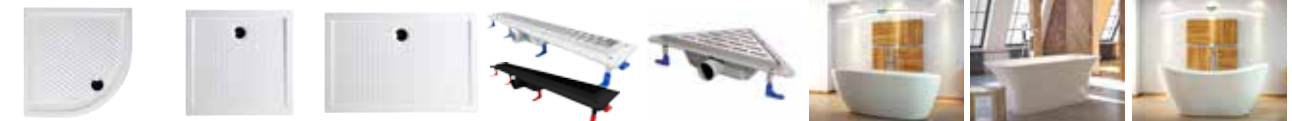

Podlahové žláby

Vany volně stojící

Ferdý str. 39 Ferdý I str. 39 Ferdý II str. 39 STANDARDline str. 41 EDGeline str. 42 Salerno str. 44 Neapol str. 46 Andria str. 48