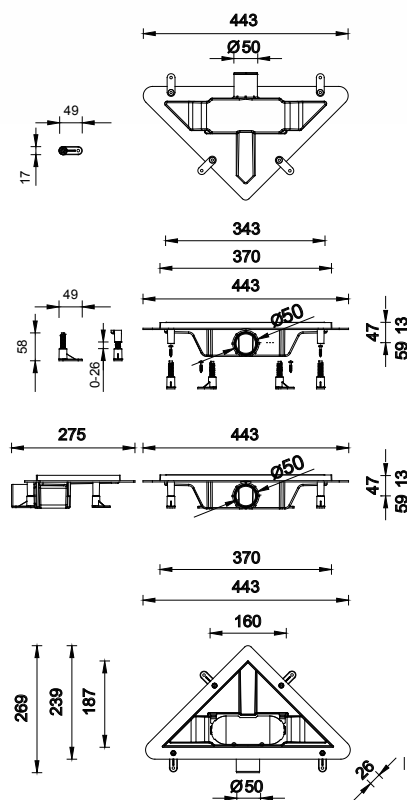

kód	druh roštu	cena
OLPZLABSTRDF	drops	2 190 Kč / 88 €
OLPZLABSTRKF	klasszik	2 190 Kč / 88 €
OLPZLABSTRMF	medium	2 190 Kč / 88 €