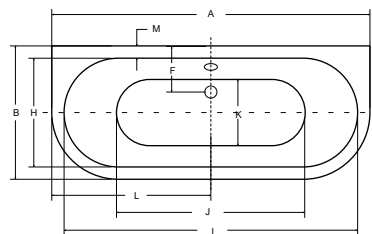

TURSI

- Vana je vyrobená z materiálu sanitární kompozit
- Rozměry: 140 × 75, 150 × 75, 160 × 75 a 170 × 75 cm
- Objem vody 155, 180, 185 a 195 l
- Bílá barva standardní, za černou příplatek 20 % k ceně za bílou barvu, jiné barvy dle vzorníku RAL za příplatek 100 % k ceně za bílou barvu
- Sífon s přepadem v chromu v ceně vany
- Za příplatek možné dodat se sífonem s napouštěním přes přepad
- Vana je určena k osazení ke zdi delší stranou vany.