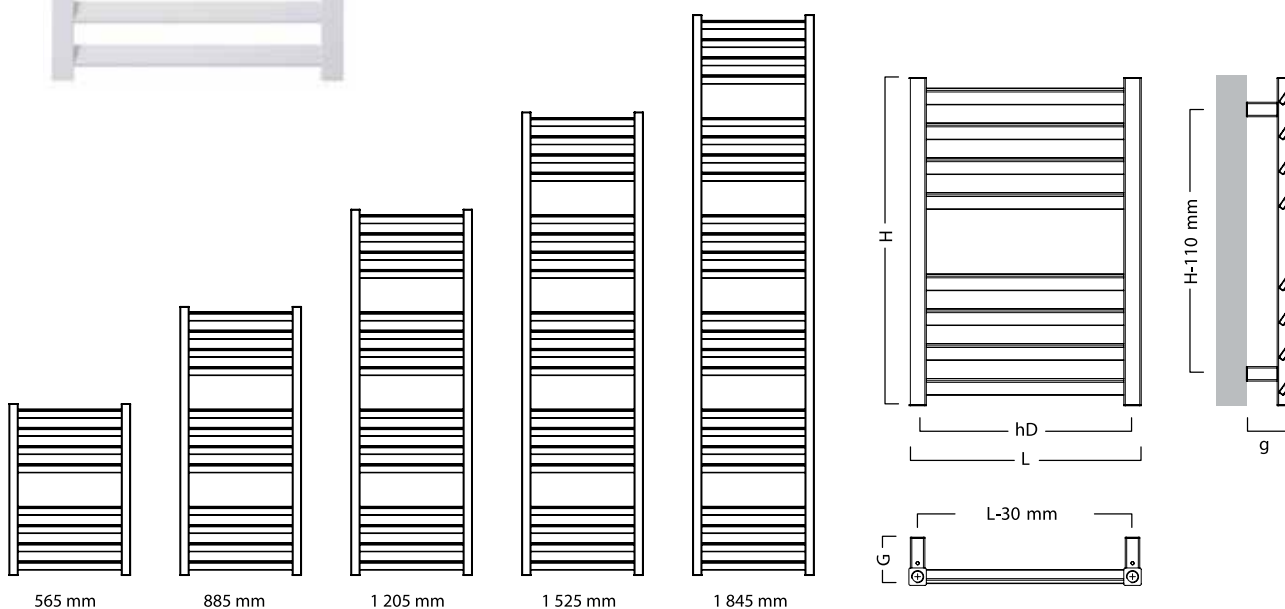

Příplatek za ostatní barvy:

Skupina 1: 20%
Skupina 2: 30%
Skupina 3: 40%

*Nadstandardní záruka
8 let*

Standardní barva dle vzorníku – 35 bílá lesklá (white silk)

* Barevný vzorník a příklad objednání na str. 86-89

** Doporučená topná tyč není součástí radiátoru, je za příplatek.

RADLA04060_35
kód barva