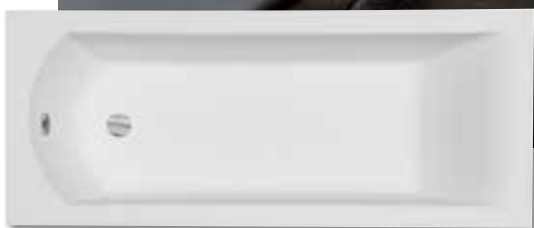

Doporučujeme vanový sifon STY-536-A-K a doplňky k vanám na **str. 128–130**

NOVINKA

ZÁRUKA 10 LET

SHEA SLIM

Díky svému vzhledu a konstrukčně dokonale vyřešenému vnitřnímu prostoru a s velmi nízkou hranou (pouhých 15 mm), je vana **SHEA SLIM** elegantní a hlavně velmi pohodlná. Vana **SHEA SLIM** nabízí jednostranné a pohodlné ležení. Tuto vanu lze za příplatek objednat s povrchovou úpravou BeSafe.