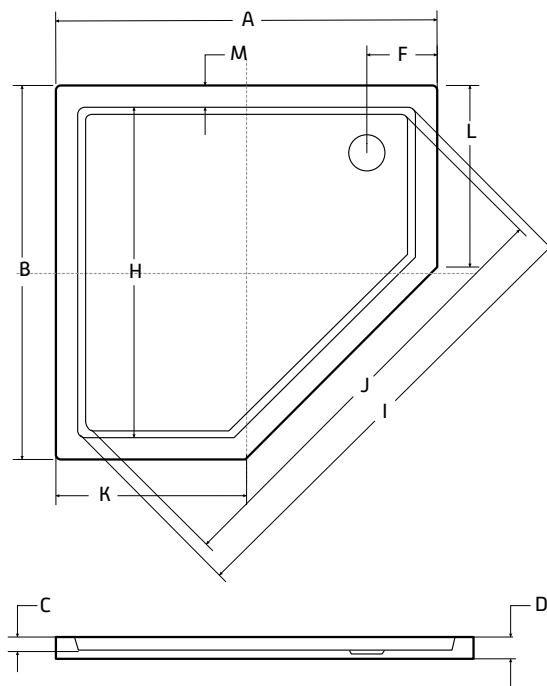

BERGO PĚTIÚHELNÍK

Provedení těchto vaniček umožňuje jejich montáž přímo na podlahu, nebo je možno objednat vaničku zvýšenou (samonosná). Tuto sprchovou vaničku lze za příplatek objednat s povrchovou úpravou BeSafe. K vaničce si můžete přibjednat vaničkový sifon s průměrem 90 mm.

materiál: akrylát
barva: bílá

kód	rozměr (cm)	cena Kč/€
VANKBERG90	90 × 90 × 6 cm	3 499 Kč/140 €*
VANKBERG90SAM	90 × 90 × 15,7 cm	3 110 Kč/124 €*