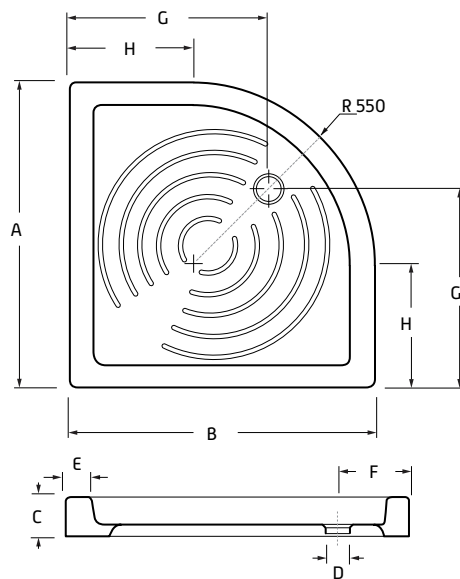

kód	rozměr (cm)	cena Kč/€
VANKEEL80	čtvrtek R550, 80 × 80 × 11	3 990 Kč/160 €
VANKEEL90	čtvrtek R550, 90 × 90 × 11,5	5 090 Kč/204 €

Doporučený sifon A47CR od AlcaPlastu.

A	B	C	D	E	F	G	H
800	800	100	65	60	170	520	250
900	900	115	65	60	160	630	350