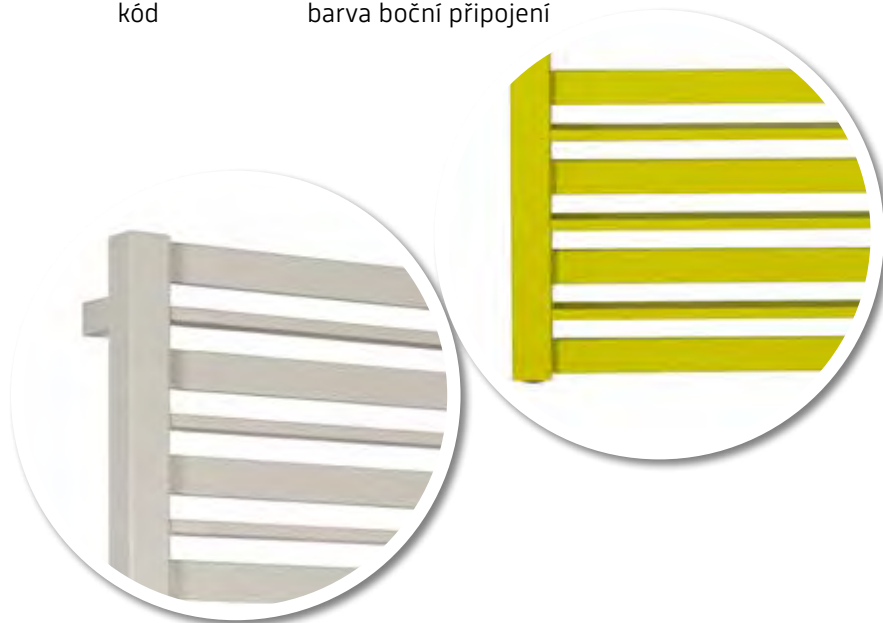

*** Příplatek za spodní centrální připojení D50 15% k ceně za spodní připojení.

Nadstandardní
záruka 8 let

RADCOD4060_35_BN

kód

barva boční připojení

ASTRO

ASTRO je asymetrický a vysoce funkční radiátor. Dvě řady žebér zajistí dvojitou sílu výhřevu i rychlost sušení. Je to individualista. Univerzální levé/pravé provedení radiátoru.