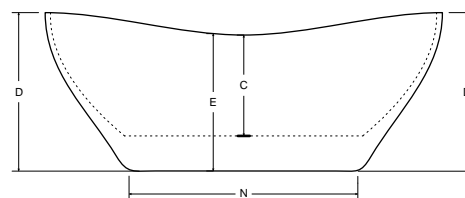

ZÁRUKA 10 LET

a	B	C	D	E	F	G	H	I	J	K	L	M	N
1600	710	430	710	580	320	-	670	1550	1120	430	800	-	1010

Uvedené zboží skladem. * Naskladnění do 2 týdnů 📦 * Naskladnění do 4 týdnů 📞
Nové skladové položky sledujte na www.hopa-koupelny.cz