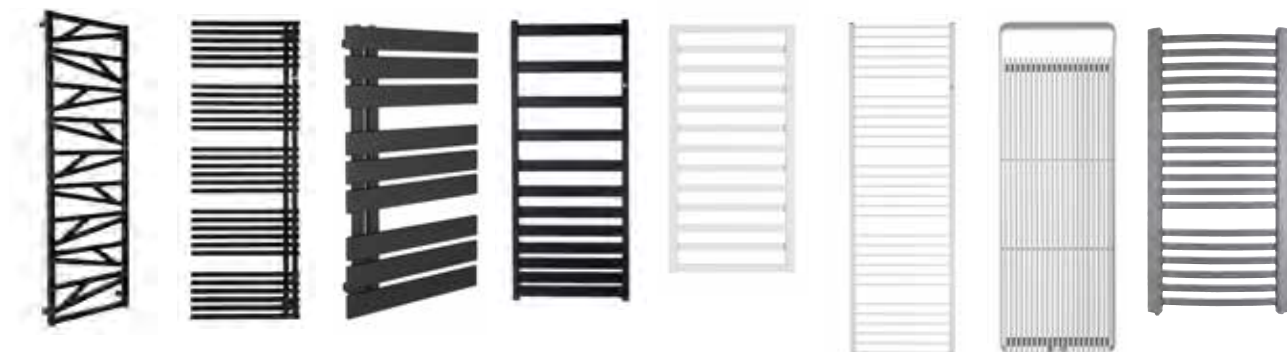

KOUPELNOVÉ RADIÁTORY

TRICK str. 170 GIULIETTA str. 171 NAMELESS str. 172 BELTI str. 173 POPPY str. 174 PIKO str. 175 MANHATTAN str. 176 RETTO str. 177