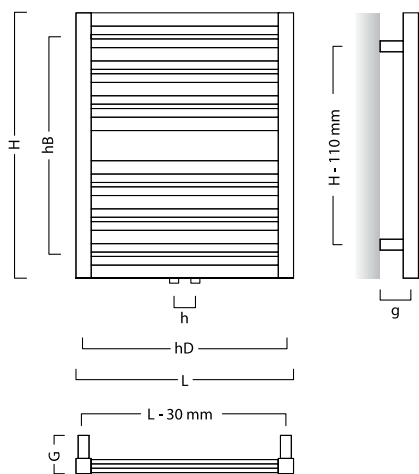

CODE

Radiátor **CODE** vyniká pronikavě jemnou formou spojení hranatých a kulatých profilů. Radiátor lze objednat za příplatek a se spodním centrálním připojením.

kód	rozměr L×H (mm)	barva	připojení	tepelný výkon	doporučená topná tyč**	cena Kč/€
RADCOD406035	400×613	bílá C35	spodní 365 mm	283 W	300 W	4 761 Kč/190 €*
RADCOD401035	400×951	bílá C35	spodní 365 mm	413 W	300 W	5 962 Kč/238 €*
RADCOD401335	400×1289	bílá C35	spodní 365 mm	546 W	600 W	7 411 Kč/296 €*
RADCOD401635	400×1626	bílá C35	spodní 365 mm	685 W	600 W	8 777 Kč/351 €*
RADCOD506035	500×613	bílá C35	spodní 465 mm	339 W	300 W	5 009 Kč/200 €*
RADCOD501035	500×951	bílá C35	spodní 465 mm	494 W	600 W	6 500 Kč/260 €*
RADCOD501335	500×1289	bílá C35	spodní 465 mm	653 W	600 W	7 907 Kč/316 €*
RADCOD501635	500×1626	bílá C35	spodní 465 mm	685 W	900 W	9 398 Kč/376 €*
RADCOD606035	600×613	bílá C35	spodní 565 mm	392 W	300 W	5 216 Kč/209 €*
RADCOD601035	600×951	bílá C35	spodní 565 mm	572 W	600 W	6 831 Kč/273 €*
RADCOD601335	600×1289	bílá C35	spodní 565 mm	756 W	900 W	8 363 Kč/335 €*
RADCOD601635	600×1626	bílá C35	spodní 565 mm	949 W	900 W	9 936 Kč/397 €*
RADCOD406035BN	400×613	bílá C35	boční 500 mm	283 W	300 W	5 341 Kč/214 €*
RADCOD506035BN	500×613	bílá C35	boční 500 mm	339 W	300 W	5 589 Kč/224 €*
RADCOD606035BN	500×613	bílá C35	boční 500 mm	392 W	300 W	5 796 Kč/232 €*

Příplatek za ostatní barvy:

Skupina 1: 20%
Skupina 2: 30%
Skupina 3: 40%

Standardní barva dle vzorníku – 35 bílá lesklá (white silk)

* Barevný vzorník a příklad objednání na str. 192

** Doporučená topná tyč není součástí radiátoru, je za příplatek.

*** Příplatek za spodní centrální připojení D50 15% k ceně za spodní připojení.

Nadstandardní
záruka 8 let

RADCOD4060_35_BN

kód

barva boční připojení