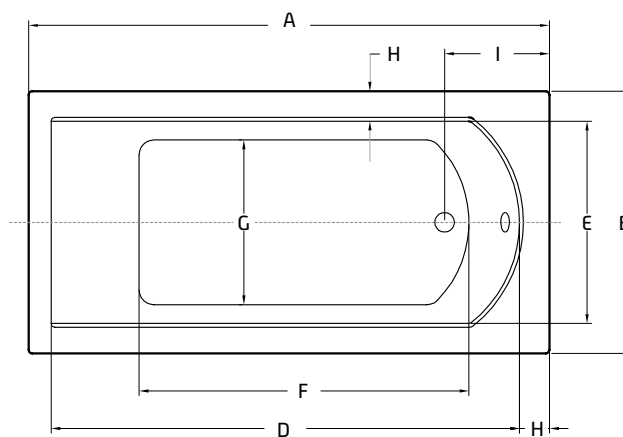

A	B	C	D	E	F	G	H	I	J	K	L
1375	700	410	1225	540	880	440	80	280	85	535	35
1490	700	410	1340	540	980	440	80	280	85	555	35
1590	700	420	1440	540	1080	440	80	280	85	555	35
1690	700	420	1540	540	1180	440	80	280	85	555	35
1800	800	410	1640	540	1210	440	80	280	90	555	35