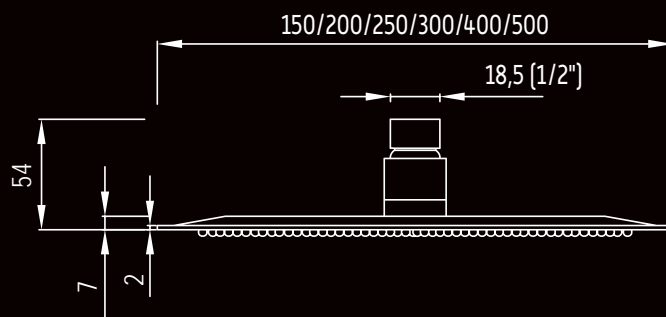

kód	rozměr	cena Kč/€
BAPG8250	Ø 150 × 2 mm	750 Kč/30 €
BAPG8251	Ø 200 × 2 mm	840 Kč/34 €
BAPG8252	Ø 250 × 2 mm	990 Kč/40 €
BAPG8253	Ø 300 × 2 mm	1 690 Kč/68 €
BAPG8254	Ø 400 × 2 mm	3 290 Kč/132 €
BAPG8255	Ø 500 × 2 mm	4 790 Kč/192 €