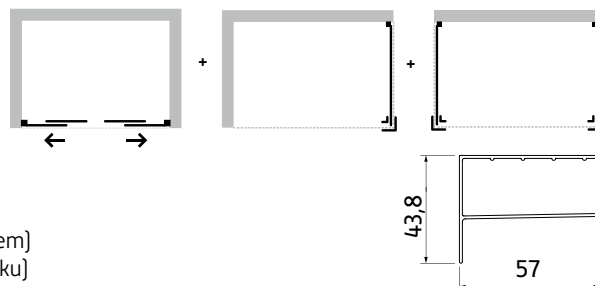

kód	rozměr	montážní rozměr	šířka vstupu	leštěný hliník/acidato cena Kč/€	leštěný hliník/čiré cena Kč/€
BLMI200CC	145 x 190 (v) cm	140–148 cm	58 cm	24 797 Kč/992 €*	20 778 Kč/831 €*
BLMI201CC	155 x 190 (v) cm	149–157 cm	63 cm	25 058 Kč/1 002 €*	21 268 Kč/851 €
BLMI202CC	160 x 190 (v) cm	158–166 cm	67 cm	25 777 Kč/1 031 €*	21 726 Kč/869 €*
BLMI203CC	170 x 190 (v) cm	167–175 cm	72 cm	26 495 Kč/1 060 €*	22 216 Kč/889 €*
BL400CC	65 x 190 (v) cm	61–67 cm	pevná stěna	11 206 Kč/448 €*	9 866 Kč/395 €*
BL401CC	70 x 190 (v) cm	68–74 cm	pevná stěna	11 696 Kč/468 €*	10 160 Kč/406 €*
BL402CC	80 x 190 (v) cm	75–81 cm	pevná stěna	12 219 Kč/489 €*	10 520 Kč/421 €
BL403CC	85 x 190 (v) cm	82–88 cm	pevná stěna	12 774 Kč/511 €*	10 879 Kč/435 €*
BL404CC	90 x 190 (v) cm	89–95 cm	pevná stěna	13 297 Kč/532 €*	11 238 Kč/450 €
BL405CC	100 x 190 (v) cm	96–102 cm	pevná stěna	13 852 Kč/554 €*	11 598 Kč/464 €

Cena bez vaničky. Ceny za jiné druhy skel a jinou barvu rámu na vyžádání.

atypická výroba
„na míru“