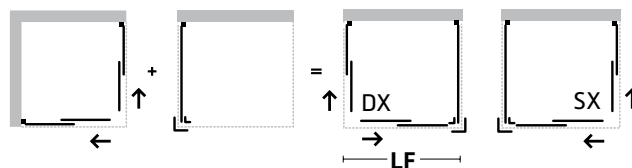

čiré

acidato

cincillá

kód (provedení)	montážní rozměr	šířka vstupu	matný hliník/čiré sklo cena Kč/€
BEA10DXA1 (pravé) / BEA10SXA1 (levé)	67,5 – 70 × 200 (v) cm	37 cm	7 612 Kč/304 € *
BEA11DXA1 (pravé) / BEA11SXA1 (levé)	72,5 – 75 × 200 (v) cm	40 cm	7 743 Kč/310 € *
BEA12DXA1 (pravé) / BEA12SXA1 (levé)	77,5 – 80 × 200 (v) cm	44 cm	7 939 Kč/ 318 €
BEA13DXA1 (pravé) / BEA13SXA1 (levé)	87,5 – 90 × 200 (v) cm	51 cm	8 266 Kč/331 €
BEA14DXA1 (pravé) / BEA14SXA1 (levé)	97,5 – 100 × 200 (v) cm	58 cm	8 592 Kč/344 € *
BEA15DXA1 (pravé) / BEA15SXA1 (levé)	117,5 – 120 × 200 (v) cm	72 cm	9 278 Kč/371 € *
BEF10A1	67 – 69,5 × 200 (v) cm	pevná stěna	6 371 Kč/255 € *
BEF11A1	72 – 74,5 × 200 (v) cm	pevná stěna	6 567 Kč/263 € *
BEF12A1	77 – 79,5 × 200 (v) cm	pevná stěna	6 828 Kč/273 €
BEF13A1	87 – 89,5 × 200 (v) cm	pevná stěna	7 220 Kč/289 €