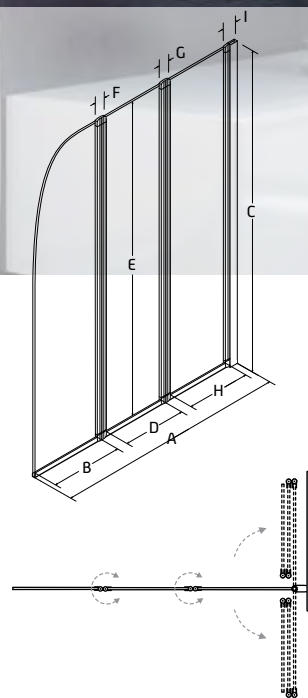

A	B	C	D	E	F	G	H	I
1235	355	1390	345	1360	57	57	345	65

Uvedené zboží skladem. * Naskladnění do 2 týdnů 📞 * Naskladnění do 4 týdnů 📞
Nové skladové položky sledujte na www.hopa-koupelny.cz