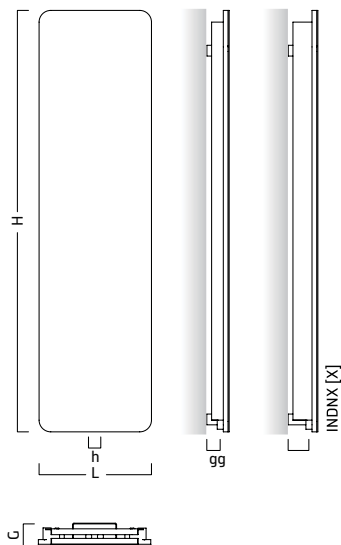

Připojení: spodní 50 mm

Dostupné barvy skel

L04 bílé
L05 černé

Nadstandardní záruka
8 let

Dostupné varianty provedení: zrcadlo L01 a L02, skleněná tabule L04, L05, L15 a L16. Pro panel L05 nebo L16 černé sklo změňte barvu panelu z E34 (bílá matná) na E31 (černá matná) v objednávacím kódu. Základní cena za obě barvy C34 i C31 a v provedení se zrcadlem L01 nebo L02. Podbarvená skla (L04, L05, L15 a L16) jsou za příplatek.

Příplatky za druhy skel místo zrcadel L01 a L02

L04 + L05 15%

Standardní barva dle vzorníku – 34 bílá matná (white mat)

* Barevný vzorník a příklad objednání na str. 192

** Doporučená topná tyč není součástí radiátoru, je za příplatek.

Dostupné barvy skel

L04-bílé

L05-černé

RADINDN5010E_34_L04

kód

barva barva skla

Dostupné barvy zrcadel

L01-stříbrné

L02-grafitové

NOVINKA