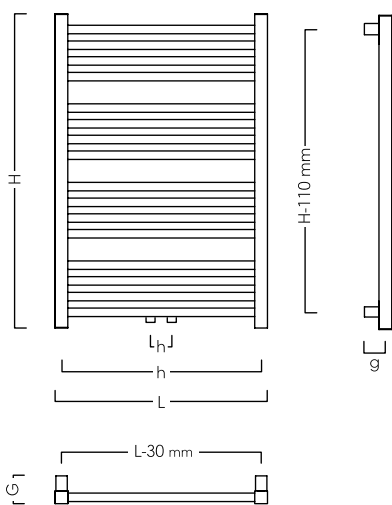

kód barva centrální připojení D50

Nadstandardní záruka 8 let

STICK LEVEL

Topný žebřík **STICK LEVEL** je vhodný nejen do koupelen, ale i do obývacích pokojů, předsíní, chodeb. Všude tam, kde potřebujete instalovat radiátor horizontálně.