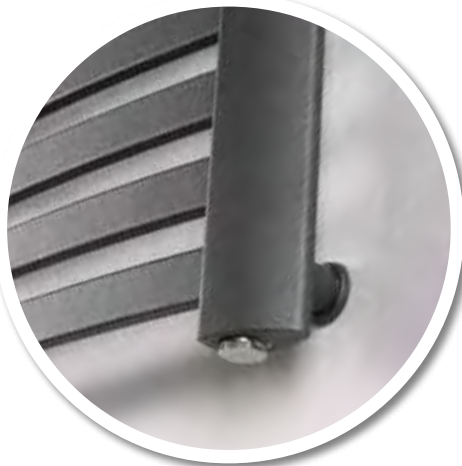

kód barva centrální
připojení D50

*Nadstandardní
záruka 8 let*

MAKAO

Radiátor **MAKAO** je dítětem inovativní výrobní technologie. Je hravý a přitom velmi praktický. Horizontální uspořádání příček umožňuje montáž radiátoru dvěma způsoby otočením o 180 stupňů.