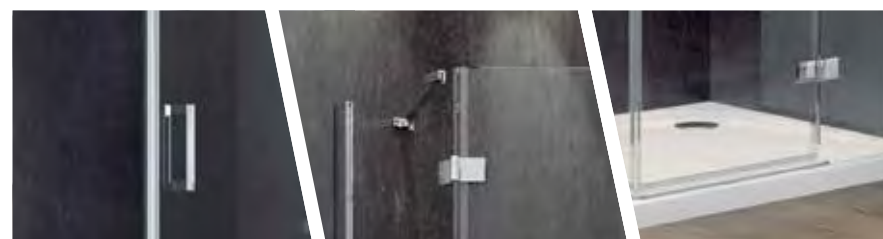

BELVER, LAGOS

- chrom + black
- nejprodávanější model
- bezbariérový vstup

HOPA SPRCHOVÉ KOUTY BEZRÁMOVÉ PANTOVÉ

VIVA

- okapní dveřní lišta ve tvaru "U"
- zdvihový mechanismus u pantů
- nástěnné profily – vyrovnání křivých stěn