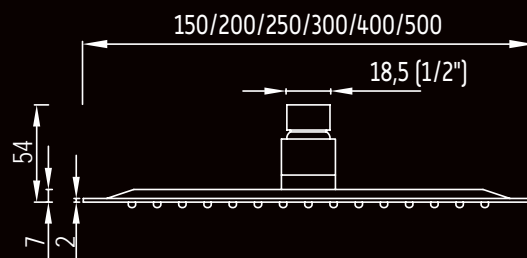

kód	rozměr	cena Kč/€
BAPG8260	150 × 150 × 2 mm	750 Kč/30 €
BAPG8261	200 × 200 × 2 mm	840 Kč/34 €
BAPG8262	250 × 250 × 2 mm	990 Kč/40 €
BAPG8263	300 × 300 × 2 mm	1 690 Kč/68 €
BAPG8264	400 × 400 × 2 mm	3 290 Kč/132 €
BAPG8265	500 × 500 × 2 mm	4 790 Kč/192 €
BAPG8266	300 × 200 × 2 mm	1 390 Kč/56 €
BAPG8267	400 × 300 × 2 mm	2 790 Kč/112 €
BAPG8268	500 × 300 × 2 mm	3 790 Kč/152 €