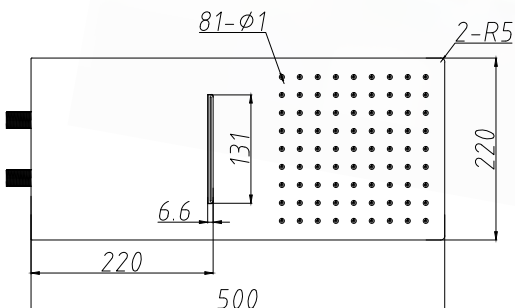

- hlavová obdelníková - hranatá sprcha s vodopádem, nerez, pochromovaná hrana, silikonové koncovky pro lepší čištění

kód	rozměr	cena Kč/€
BAPG8288	500 × 220 × 2,4 mm	6 990 Kč/280 €