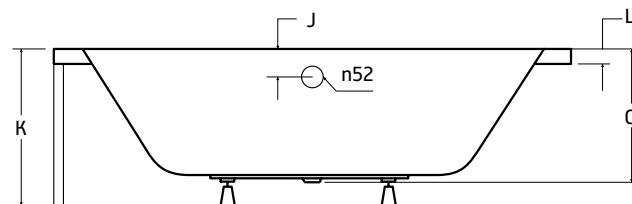

A	B	C	D	E	F	G	H	I	J	K	L	M
1500	745	420	1310	575	900	400	85	750	85	555	35	372
1600	750	420	1415	580	980	400	85	800	85	555	35	375
1695	750	420	1515	580	1070	400	85	847	85	555	35	375
1800	790	420	1610	620	1170	430	85	895	85	555	35	395