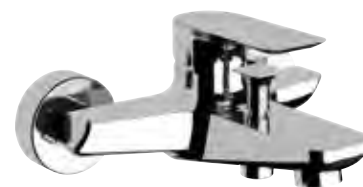

Vanová nástěnná baterie bez příslušenství, rozteč 150 mm

kód
BAREI05

cena Kč/€
3 490 Kč/140 €