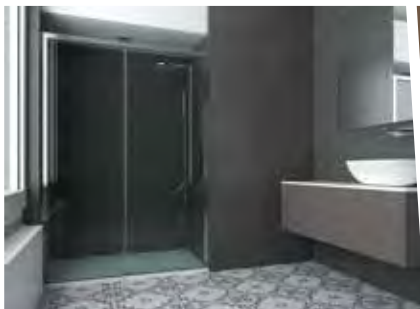

bílý

leštěný hliník

výroba atypických rozměrů

SÉRIE ESSENCE

N1FS

N2FS

A1FS

- bezbariérový vstup
- výška 200 cm
- „kartáčovaný“ nebo bílý hliník
- 2 druhy rámců/ 3 druhy skel