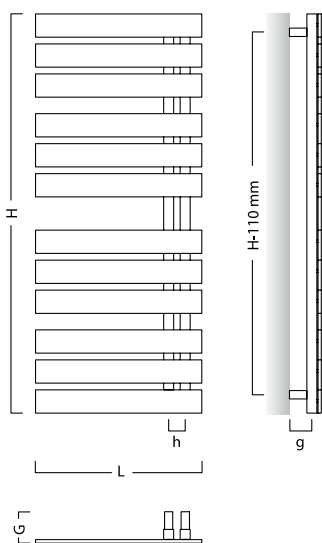

NAMELESS

NAMELESS designově tvarované koupelňové otopné těleso s výjimečným vzhledem. U radiátoru oceníte zejména jeho praktičnost, díky své konstrukci umožňuje jednoduché a pohodlné zavěšení ručníků ze strany na horizontální tyče. Univerzální levé / pravé provedení radiátoru.

kód	rozměr L×H (mm)	barva	připojení spodní	tepelný výkon	doporučená topná tyč**	cena Kč/€
RADNAM409035	400×930	bílá C35	50 mm	305 W	300 W	9 563 Kč/383 €*
RADNAM401235	400×1186	bílá C35	50 mm	380 W	300 W	11 840 Kč/474 €*
RADNAM401635	400×1610	bílá C35	50 mm	480 W	300 W	15 442 Kč/618 €*
RADNAM401835	400×1824	bílá C35	50 mm	532 W	600 W	17 222 Kč/689 €*
RADNAM509035	500×930	bílá C35	50 mm	366 W	300 W	9 853 Kč/394 €*
RADNAM501235	500×1186	bílá C35	50 mm	455 W	300 W	13 207 Kč/528 €*
RADNAM501635	500×1610	bílá C35	50 mm	575 W	600 W	16 891 Kč/676 €*
RADNAM501835	500×1824	bílá C35	50 mm	638 W	600 W	18 216 Kč/729 €*
RADNAM609035	600×930	bílá C35	50 mm	424 W	300 W	10 598 Kč/424 €*
RADNAM601235	600×1186	bílá C35	50 mm	528 W	600 W	13 745 Kč/550 €*
RADNAM601635	600×1610	bílá C35	50 mm	667 W	600 W	17 968 Kč/719 €*
RADNAM601835	600×1824	bílá C35	50 mm	740 W	900 W	19 872 Kč/795 €*

Příplatek za ostatní barvy:

Skupina 1: 20%

Skupina 2: 30%

Skupina 3: 40%

Standardní barva dle vzorníku – 35 bílá lesklá (white silk)

* Barevný vzorník a příklad objednání na str. 192

** Doporučená topná tyč není součástí radiátoru, je za příplatek.

RADNAM5090,35
kód barva

Nadstandardní
záruka 8 let