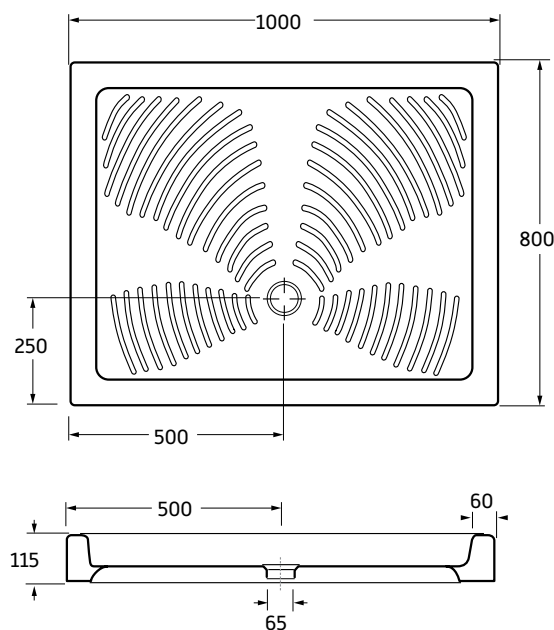

ZÁRUKA 5 LET

ORIONE

kód	rozměr (cm)	cena Kč/€
VANKEOR12	obdélník 120 × 80 × 11,5	7 990 Kč/320 €

Doporučený sifon A47CR od AlcaPlastu.

STELLA

kód	rozměr (cm)	cena Kč/€
VANKEST10	obdélník 100 × 80 × 11,5	6 950 Kč/278 €