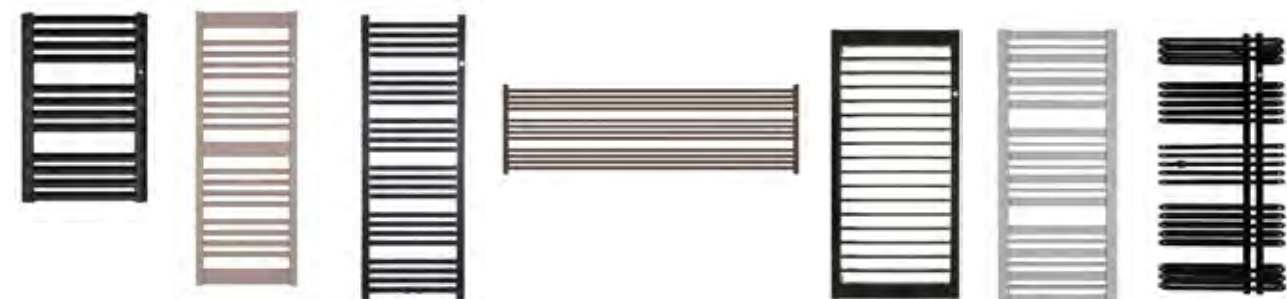

MAKAO str. 178 FRAME str. 179 STICK str. 180 STICK LEVEL str. 181 MODO str. 182 CODE str. 183 ASTRO str. 184