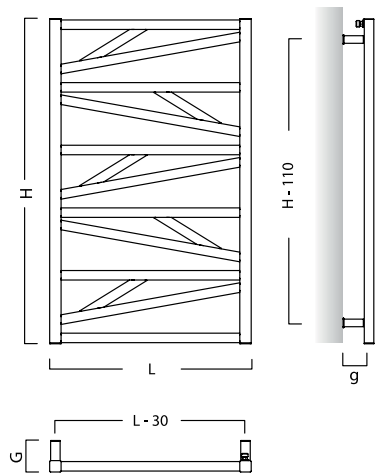

TRICK

Pronikavě jemná forma spojení hranatých profilů pod různými úhly působí velmi hravě, ale přitom velmi elegantně. Tvůrčí propojení všech koupelňových stylů. Radiátor lze objednat za příplatek i se spodním centrálním připojením.

kód	rozměr L×H (mm)	barva	připojení spodní	tepelný výkon	doporučená topná tyč**	cena Kč/€
RADTRK409035	430×857	bílá C35	400 mm	352 W	300 W	6 251 Kč/250 €*
RADTRK401235	430×1187	bílá C35	400 mm	480 W	300 W	7 783 Kč/311 €*
RADTRK401535	430×1517	bílá C35	400 mm	605 W	600 W	9 356 Kč/374 €*
RADTRK401835	430×1847	bílá C35	400 mm	728 W	900 W	11 054 Kč/442 €*
RADTRK509035	530×857	bílá C35	500 mm	410 W	300 W	7 079 Kč/283 €*
RADTRK501235	530×1187	bílá C35	500 mm	559 W	600 W	9 398 Kč/376 €
RADTRK501535	530×1517	bílá C35	500 mm	704 W	600 W	11 178 Kč/447 €
RADTRK501835	530×1847	bílá C35	500 mm	848 W	900 W	12 793 Kč/512 €

Příplatek za ostatní barvy:

Skupina 1: 20%
Skupina 2: 30%
Skupina 3: 40%

Podbarvené položky jsou SKLADEM
v barvě C35 (WHITE SILK) a C31 (BLACK MAT)

Standardní barva dle vzorníku – 35 bílá lesklá (white silk)

* Barevný vzorník a příklad objednání na str. 192

** Doporučená topná tyč není součástí radiátoru, je za příplatek.

*** Příplatek za spodní centrální připojení D50 10% k ceně za spodní připojení

RADTRK4090_35_SP

kód

barva centrální připojení D50

Nadstandardní
záruka 8 let