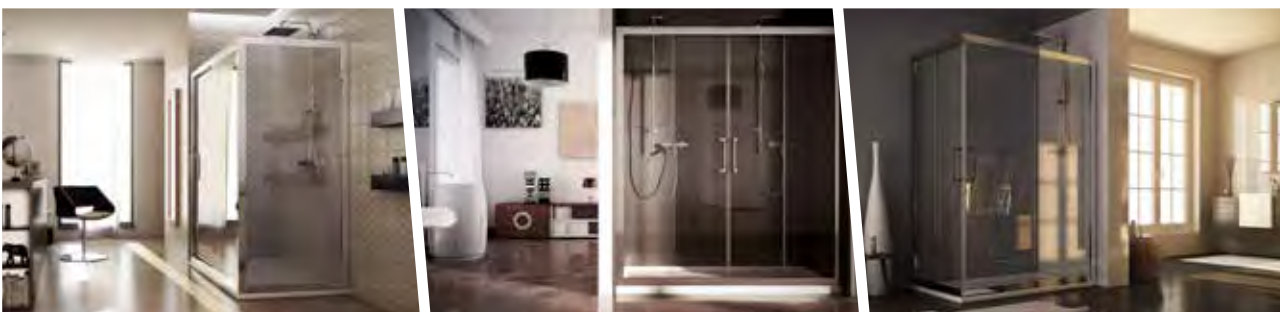

- široká škála rozměrů
- 2 druhy ráků / 4 druhy skel

Varianty skel:

Varianty ráků:

čiré

acidato

cincillá

fumé

bílý

leštěný hliník