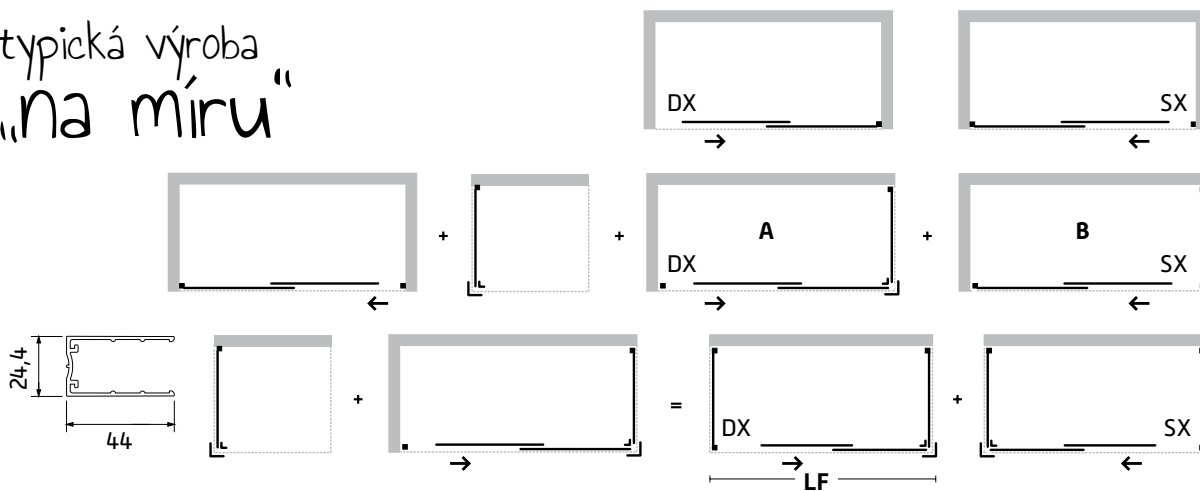

výplň: 6 mm bezpečnostní sklo čiré 1, sklo cincillá 2, acidato 3

rám: matný hliník - ossidato A, bílá barva - bianco B

otvírání: posuvně

atypická výroba
„na míru“

kód (provedení)	montážní rozměr	šířka vstupu	matný hliník/čiré sklo cena Kč/€
BEN10DXA1 (pravé) / BEN10SXA1 (levé)	95,5 – 100 × 200 (v) cm	38 cm	10 193 Kč/408 €
BEN11DXA1 (pravé) / BEN11SXA1 (levé)	105,5 – 110 × 200 (v) cm	43 cm	10 552 Kč/422 € *
BEN12DXA1 (pravé) / BEN12SXA1 (levé)	115,5 – 120 × 200 (v) cm	48 cm	11 010 Kč/440 €
BEN13DXA1 (pravé) / BEN13SXA1 (levé)	125,5 – 130 × 200 (v) cm	53 cm	12 088 Kč/484 € *
BEN14DXA1 (pravé) / BEN14SXA1 (levé)	135,5 – 140 × 200 (v) cm	58 cm	12 121 Kč/485 €
BEN15DXA1 (pravé) / BEN15SXA1 (levé)	145,5 – 150 × 200 (v) cm	63 cm	12 545 Kč/502 €
BEN16DXA1 (pravé) / BEN16SXA1 (levé)	155,5 – 160 × 200 (v) cm	68 cm	13 003 Kč/520 € *
BEF10A1	67 – 69,5 × 200 (v) cm	pevná stěna	6 371 Kč/255 €
BEF11A1	72 – 74,5 × 200 (v) cm	pevná stěna	6 567 Kč/263 € *
BEF12A1	77 – 79,5 × 200 (v) cm	pevná stěna	6 828 Kč/273 €
BEF13A1	87 – 89,5 × 200 (v) cm	pevná stěna	7 220 Kč/289 €