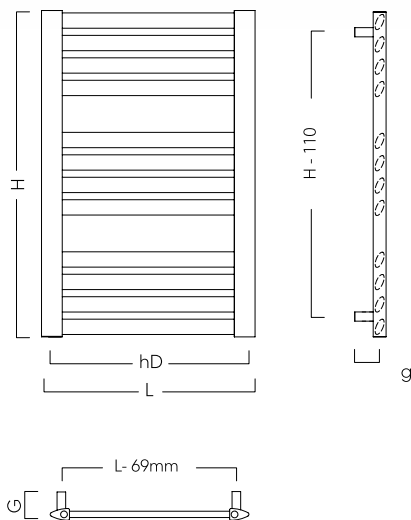

*Nadstandardní
záruka 8 let*