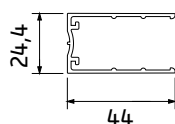

čiré

acidato

cincillá

kód (provedení)	montážní rozměr	šířka vstupu	matný hliník/čiré sklo cena Kč/€
BEA10DXA1 (pravé) / BEA10SXA1 (levé)	67,5 – 70 × 200 (v) cm	37 cm	7 612 Kč/304 € *
BEA11DXA1 (pravé) / BEA11SXA1 (levé)	72,5 – 75 × 200 (v) cm	40 cm	7 743 Kč/310 € *
BEA12DXA1 (pravé) / BEA12SXA1 (levé)	77,5 – 80 × 200 (v) cm	44 cm	7 939 Kč/ 318 €
BEA13DXA1 (pravé) / BEA13SXA1 (levé)	87,5 – 90 × 200 (v) cm	51 cm	8 266 Kč/331 €
BEA14DXA1 (pravé) / BEA14SXA1 (levé)	97,5 – 100 × 200 (v) cm	58 cm	8 592 Kč/344 € *
BEA15DXA1 (pravé) / BEA15SXA1 (levé)	117,5 – 120 × 200 (v) cm	72 cm	9 278 Kč/371 € *
BEF10A1	67 – 69,5 × 200 (v) cm	pevná stěna	6 371 Kč/255 € *
BEF11A1	72 – 74,5 × 200 (v) cm	pevná stěna	6 567 Kč/263 € *
BEF12A1	77 – 79,5 × 200 (v) cm	pevná stěna	6 828 Kč/273 €
BEF13A1	87 – 89,5 × 200 (v) cm	pevná stěna	7 220 Kč/289 €