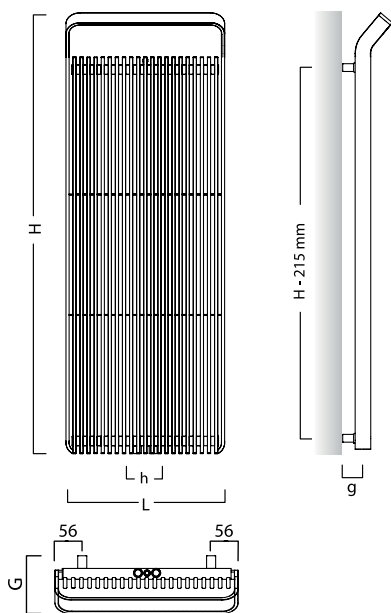

MANHATTAN

Radiátor **MANHATTAN** se řadí k radiátorům s moderním designem založeným na solidní konstrukci. Hranaté tvary tenkých žeber působí dominantně a tvoří pořádné teplo. Perfektně ladí s moderní a hranatou keramikou.

kód	rozměr L×H (mm)	barva	připojení spodní	tepelný výkon	doporučená topná tyč**	cena Kč/€
RADMTH401235	414×1205	bílá C35	50 mm	642 W	nelze	21 282 Kč/851 €*
RADMTH501235	504×1205	bílá C35	50 mm	781 W	nelze	22 899 Kč/916 €*
RADMTH501435	504×1405	bílá C35	50 mm	902 W	nelze	23 729 Kč/949 €*
RADMTH601235	594×1205	bílá C35	50 mm	921 W	nelze	24 297 Kč/972 €*
RADMTH601435	594×1405	bílá C35	50 mm	1063 W	nelze	25 433 Kč/1 017 €*
RADMTH601635	594×1605	bílá C35	50 mm	1214 W	nelze	26 570 Kč/1 063 €*
RADMTH601835	594×1805	bílá C35	50 mm	1375 W	nelze	27 750 Kč/1 110 €*

Příplatek za ostatní barvy:

Skupina 1: 10%
Skupina 2: 20%
Skupina 3: 30%

Standardní barva dle vzorníku – 35 bílá lesklá (white silk)

* Barevný vzorník a příklad objednání na str. 192

** Doporučená topná tyč není součástí radiátoru, je za příplatek.

RADMTH401235
kód barva

Nadstandardní
záruka 8 let