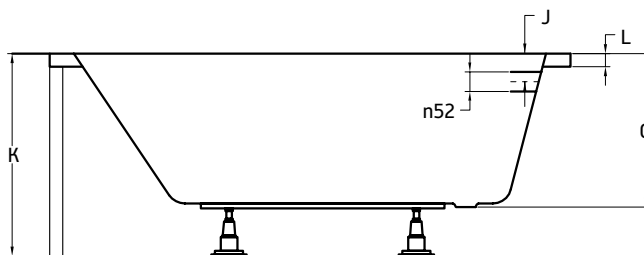

A	B	C	D	E	F	G	H	I	J	K	L
1375	700	410	1225	540	880	440	80	280	85	535	35
1490	700	410	1340	540	980	440	80	280	85	555	35
1590	700	420	1440	540	1080	440	80	280	85	555	35
1690	700	420	1540	540	1180	440	80	280	85	555	35
1800	800	410	1640	540	1210	440	80	280	90	555	35