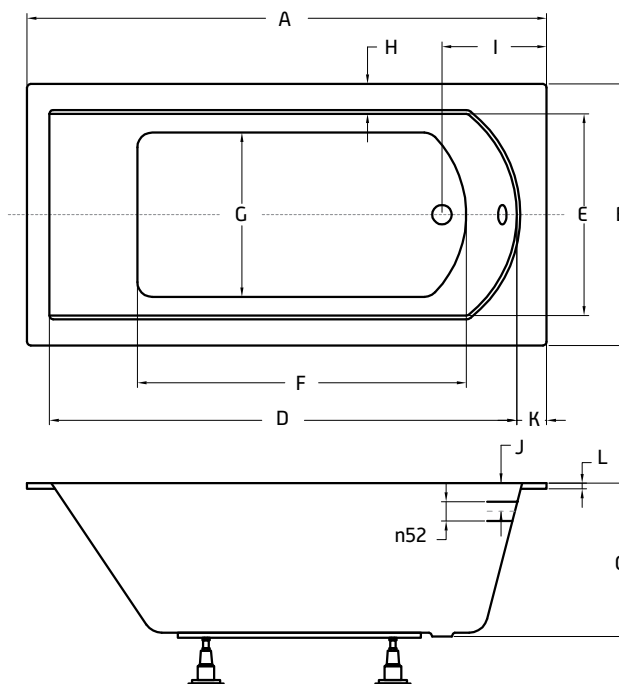

SHEA SLIM

Díky svému vzhledu a konstrukčně dokonale vyřešenému vnitřnímu prostoru a s velmi nízkou hranou (pouhých 15 mm), je vana **SHEA SLIM** elegantní a hlavně velmi pohodlná. Vana **SHEA SLIM** nabízí jednostranné a pohodlné ležení. Tuto vanu lze za příplatek objednat s povrchovou úpravou BeSafe.

Materiál: akrylát

Barva: bílá

kód	rozměr / objem	cena Kč/€
VANSHEA140SLIM	140 × 70 cm / 126 l	5 832 Kč/233 €*
VANSHEA150SLIM	150 × 70 cm / 165 l	6 286 Kč/251 €
VANSHEA160SLIM	160 × 70 cm / 170 l	6 934 Kč/277 €
VANSHEA170SLIM	170 × 70 cm / 180 l	7 128 Kč/285 €
VANSHEA180SLIM	180 × 80 cm / 190 l	8 035 Kč/321 €*
OLVPINOZ	nožičky k vaně	250 Kč/10 €