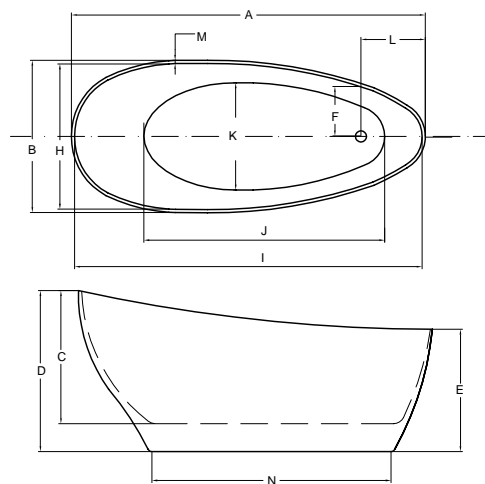

*Není třeba obezdívat
a obkládat!*

a	B	C	D	E	F	G	H	I	J	K	L	M	N
1650	710	560	750	570	240	-	675	1625	1220	500	300	150	1120