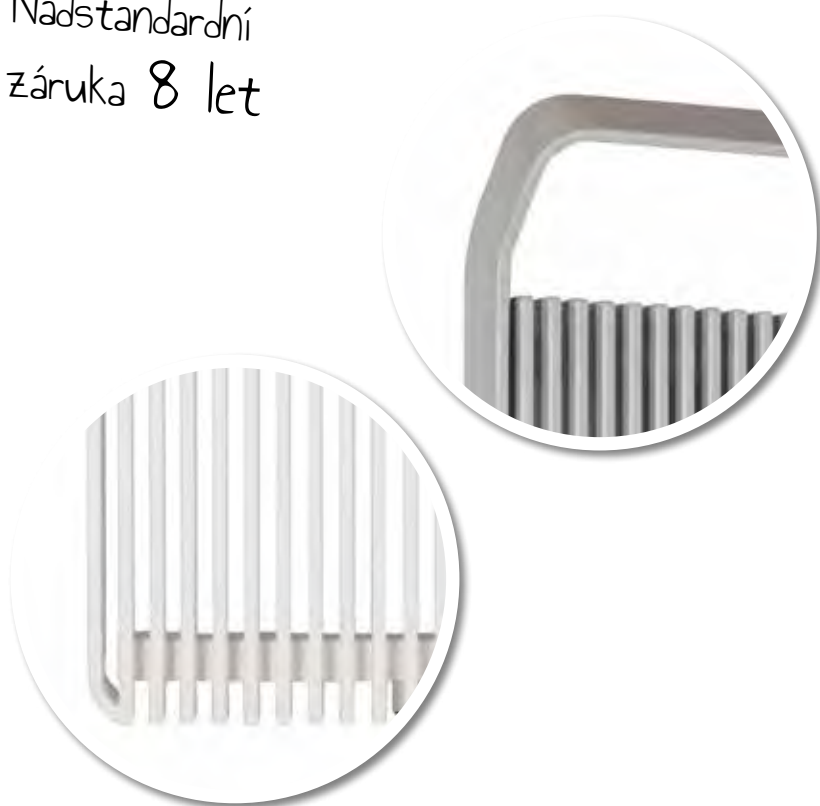

MANHATTAN

Radiátor **MANHATTAN** se řadí k radiátorům s moderním designem založeným na solidní konstrukci. Hranaté tvary tenkých žeber působí dominantně a tvoří pořádné teplo. Perfektně ladí s moderní a hranatou keramikou.

kód	rozměr L×H (mm)	barva	připojení spodní	tepelný výkon	doporučená topná tyč**	cena Kč/€
RADMTH401235	414×1205	bílá C35	50 mm	642 W	nelze	21 282 Kč/851 €*
RADMTH501235	504×1205	bílá C35	50 mm	781 W	nelze	22 899 Kč/916 €*
RADMTH501435	504×1405	bílá C35	50 mm	902 W	nelze	23 729 Kč/949 €*
RADMTH601235	594×1205	bílá C35	50 mm	921 W	nelze	24 297 Kč/972 €*
RADMTH601435	594×1405	bílá C35	50 mm	1063 W	nelze	25 433 Kč/1 017 €*
RADMTH601635	594×1605	bílá C35	50 mm	1214 W	nelze	26 570 Kč/1 063 €*
RADMTH601835	594×1805	bílá C35	50 mm	1375 W	nelze	27 750 Kč/1 110 €*

Příplatek za ostatní barvy:

Skupina 1: 10%
Skupina 2: 20%
Skupina 3: 30%

Standardní barva dle vzorníku – 35 bílá lesklá (white silk)

* Barevný vzorník a příklad objednání na str. 192

** Doporučená topná tyč není součástí radiátoru, je za příplatek.

RADMTH401235
kód barva

Nadstandardní
záruka 8 let