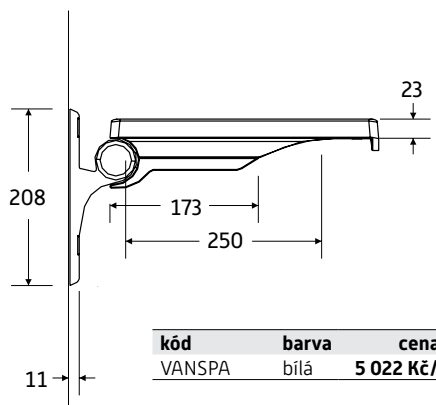

- moderní a funkční design.
- stabilní a silná konstrukce
- rozměr 32×37 cm
- maximální nosnost 150 kg
- montáž na zeď
- sklápění na zeď

kód	barva	cena Kč/€
VANSPA	bílá	5 022 Kč/201 €

ÚDRŽBA POVRCHŮ

ČISTIČ PRO VANY A SPRCHOVÉ VANIČKY