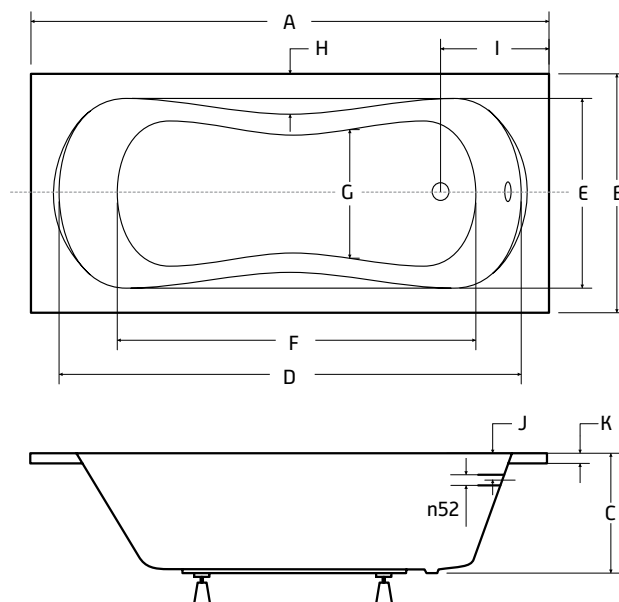

A	B	C	D	E	F	G	H	I	J	K
1380	700	340	1230	580	1010	410	95	220	65	35
1500	700	340	1350	575	1100	410	95	215	65	35