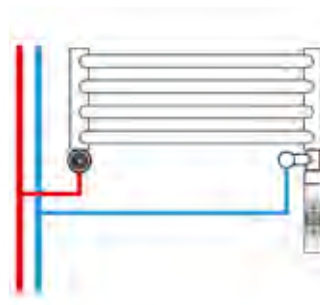

Klasické připojení pravé a levé
s integrovanou topnou tyčí