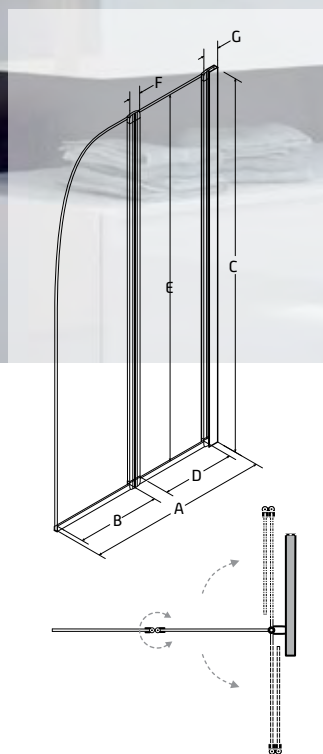

NOVINKA

AMBITION 2

Výplň: bezpečnostní sklo čiré 4 mm

Rám: chrom

Provedení: univerzální levé a pravé

kód	rozměr	cena Kč/€
BCAMB2CC	80,5×140 cm	4 504 Kč/180 €

A	B	C	D	E	F	G
805	345	1400	335	1375	60	65

NOVINKA