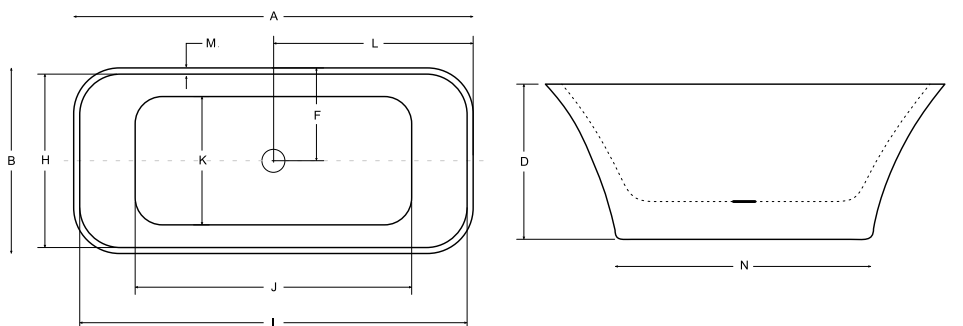

ZÁRUKA 10 LET