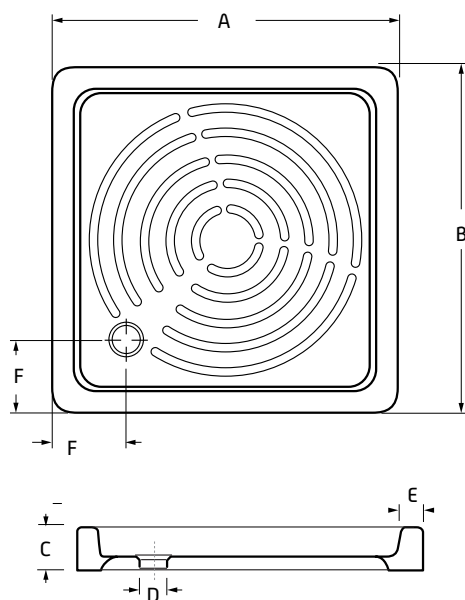

kód	rozměr (cm)	cena Kč/€
VANKEAS80	čtverec, 80 × 80 × 10	2 990 Kč/120 €
VANKEAS90	čtverec, 90 × 90 × 11,5	3 990 Kč/160 €

Doporučený sifon A47CR od AlcaPlastu.

A	B	C	D	E	F
800	800	100	65	60	170
900	900	115	65	60	170