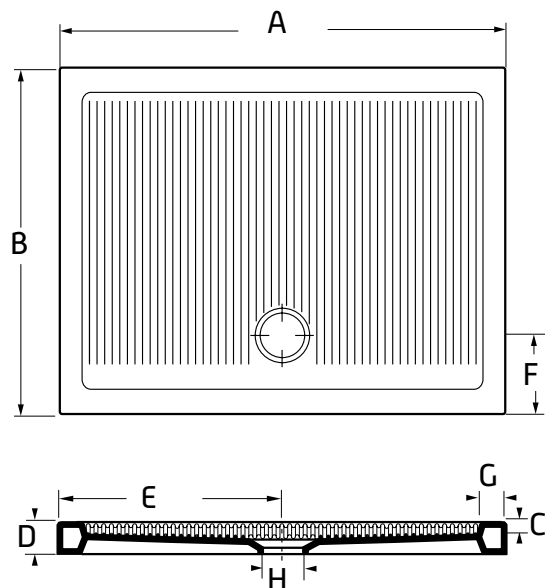

FERDY II

kód	rozměr [cm]	cena Kč/€
VANKEFEII907	obdélník 90 × 70 × 6,5	5 650 Kč/226 €
VANKEFEII107	obdélník 100 × 70 × 6,5	7 850 Kč/314 €
VANKEFEII127	obdélník 120 × 70 × 6,5	8 490 Kč/340 €
VANKEFEII108	obdélník 100 × 80 × 6,5	8 450 Kč/338 €
VANKEFEII128	obdélník 120 × 80 × 6,5	8 990 Kč/360 €
VANKEFEII147	obdélník 140 × 70 × 6,5	12 990 Kč/520 €
VANKEFEII148	obdélník 140 × 80 × 6,5	14 690 Kč/588 €
VANKSIF90	sifon 90 mm	380 Kč/15 €

A	B	C	D	E	F	G	H
900	700	25	65	450	170	50	90
1000	700	25	65	500	170	50	90
1000	800	25	65	500	180	50	90
1200	700	25	65	600	180	50	90
1200	800	25	65	600	180	50	90
1400	700	25	65	700	170	50	90
1400	800	25	65	700	180	50	90