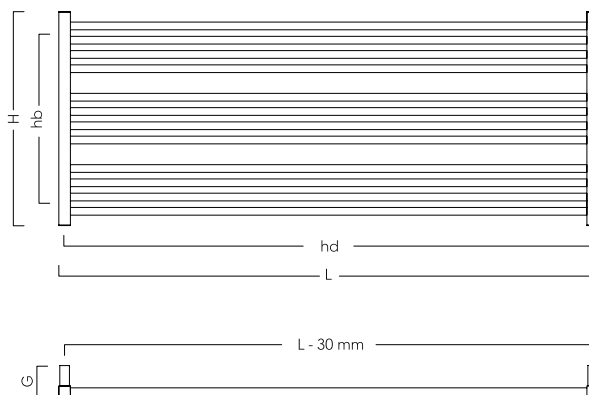

Příplatek za ostatní barvy:

- Skupina 1: 20%
- Skupina 2: 30%
- Skupina 3: 40%

Standardní barva dle vzorníku – bílá lesklá (white silk)

* Barevný vzorník a příklad objednání na str. 192

** Doporučená topná tyč není součástí radiátoru, je za příplatek.

RADSTIL1060_35
kód barva

Nadstandardní
záruka 8 let