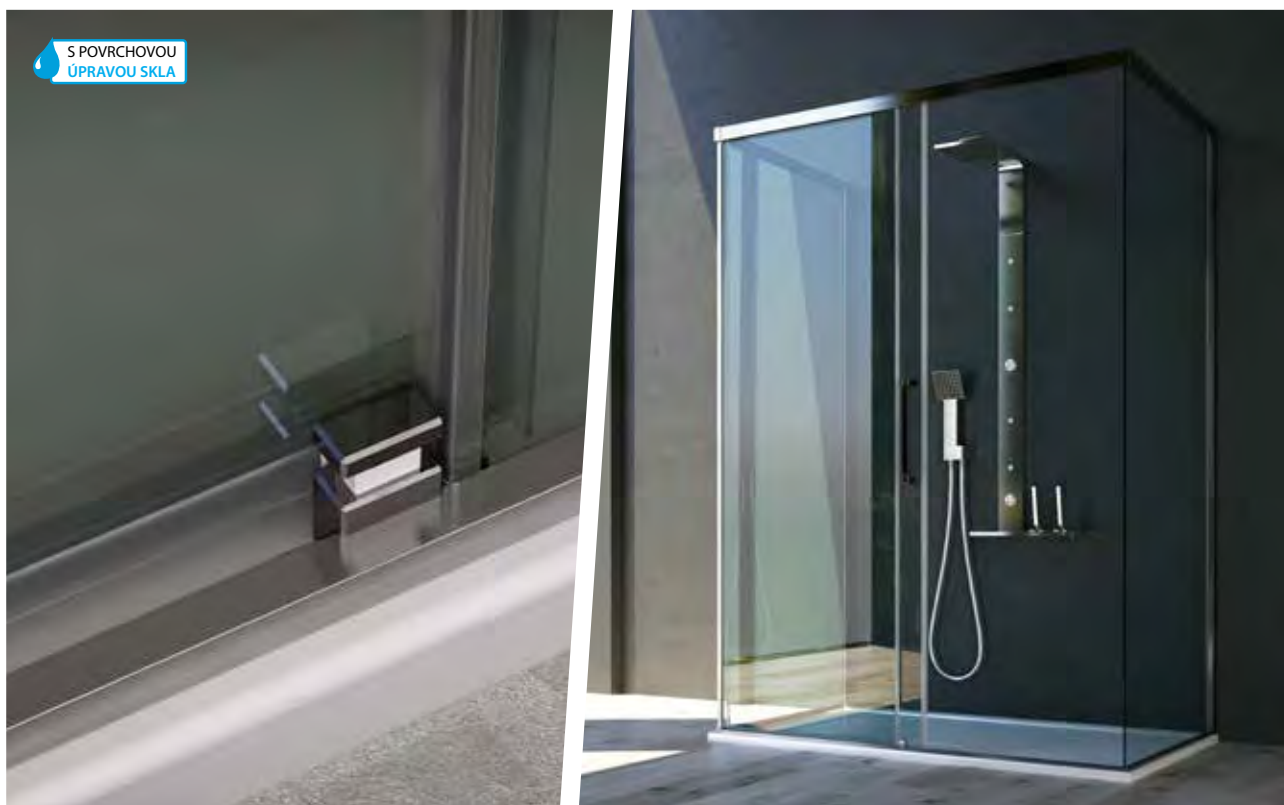

URBAN ESSENCE N1FS

Posuvné skleněné stěny řeší atypické vstupy v prostorných koupelnách. Velmi luxusní vzhled a design je podpořen profilem z matného hliníku a výrazným pochromovaným madlem. Dodává se buď v levém SX nebo pravém DX provedení. Lze dokoupit jednu nebo dvě boční pevné stěny pomocí kterých poskládáte praktický sprchový kout. Pevná stěna je dodávána v univerzálním levém / pravém provedení. Výška zástěn je 2 m. Bezpečnostní sklo je opatřeno povrchovou úpravou pro jednodušší údržbu.

výplň: 6 mm bezpečnostní sklo čiré 1, sklo cincillá 2, acidato 3

rám: matný hliník - ossidato A, bílá barva - bianco B

otvírání: posuvně

atypická výroba
„na míru“

kód (provedení)	montážní rozměr	šířka vstupu	matný hliník/čiré sklo cena Kč/€
BEN10DXA1 (pravé) / BEN10SXA1 (levé)	95,5 – 100 × 200 (v) cm	38 cm	10 193 Kč/408 €
BEN11DXA1 (pravé) / BEN11SXA1 (levé)	105,5 – 110 × 200 (v) cm	43 cm	10 552 Kč/422 € *
BEN12DXA1 (pravé) / BEN12SXA1 (levé)	115,5 – 120 × 200 (v) cm	48 cm	11 010 Kč/440 €
BEN13DXA1 (pravé) / BEN13SXA1 (levé)	125,5 – 130 × 200 (v) cm	53 cm	12 088 Kč/484 € *
BEN14DXA1 (pravé) / BEN14SXA1 (levé)	135,5 – 140 × 200 (v) cm	58 cm	12 121 Kč/485 €
BEN15DXA1 (pravé) / BEN15SXA1 (levé)	145,5 – 150 × 200 (v) cm	63 cm	12 545 Kč/502 €
BEN16DXA1 (pravé) / BEN16SXA1 (levé)	155,5 – 160 × 200 (v) cm	68 cm	13 003 Kč/520 € *
BEF10A1	67 – 69,5 × 200 (v) cm	pevná stěna	6 371 Kč/255 €
BEF11A1	72 – 74,5 × 200 (v) cm	pevná stěna	6 567 Kč/263 € *
BEF12A1	77 – 79,5 × 200 (v) cm	pevná stěna	6 828 Kč/273 €
BEF13A1	87 – 89,5 × 200 (v) cm	pevná stěna	7 220 Kč/289 €