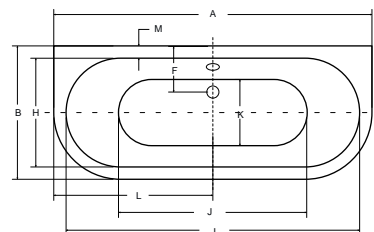

VISTA (TURSÍ)

- Vana je vyrobená z materiálu sanitární kompozit
- Rozměry: 140 × 75, 150 × 75, 160 × 75 a 170 × 75 cm
- Objem vody 155, 180, 185 a 195 l
- Bílá barva standardní, za černou příplatek 20 % k ceně za bílou barvu, jiné barvy dle vzorníku RAL za příplatek 100 % k ceně za bílou barvu
- Sífon s přepadem v chromu v ceně vany
- Za příplatek možné dodat se sífonem s napouštěním přes přepad
- Vana je určena k osazení ke zdi delší stranou vany.