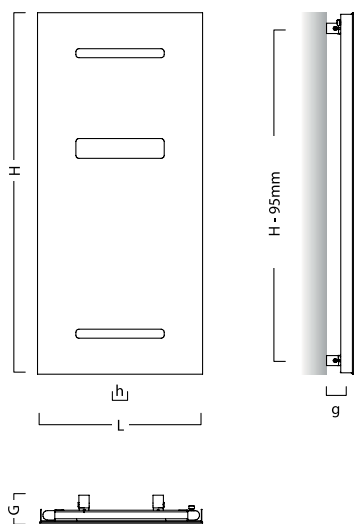

SISI

Plochý radiátor **SISI** s praktickými otvory pro lepší vytápění je ideálním doplňkem v každé koupelně. Ideální do velké koupelny nebo předsíně. Standardní spodní připojení s roztečí 50 mm (D50) uprostřed, tenký, plochý tvar s praktickým povrchem.

kód	rozměr L×H (mm)	barva	připojení spodní	tepelný výkon	doporučená topná tyč**	cena Kč/€
RADSIS5012E34L04	551×1206	bl 34 + sklo bl L04	50 mm	431 W	300 W	26 657 Kč* 1 066 €
RADSIS6016E34L04	618×1628	bl 34 + sklo bl L04	50 mm	617 W	600 W	34 042 Kč* 1 362 €
RADSIS5012E31L05	551×1206	čer. 31 + sklo čern L05	50 mm	431 W	300 W	27 007 Kč* 1 080 €
RADSIS6016E31L05	618×1628	čer. 31 + sklo čern L05	50 mm	617 W	600 W	34 436 Kč* 1 377 €

* Dostupné pouze v těchto kombinacích.

** Doporučená topná tyč není součástí radiátoru, je za příplatek.

RADSIS5012E **34** **L04**
kód barva barva skla

Dostupné barvy skel