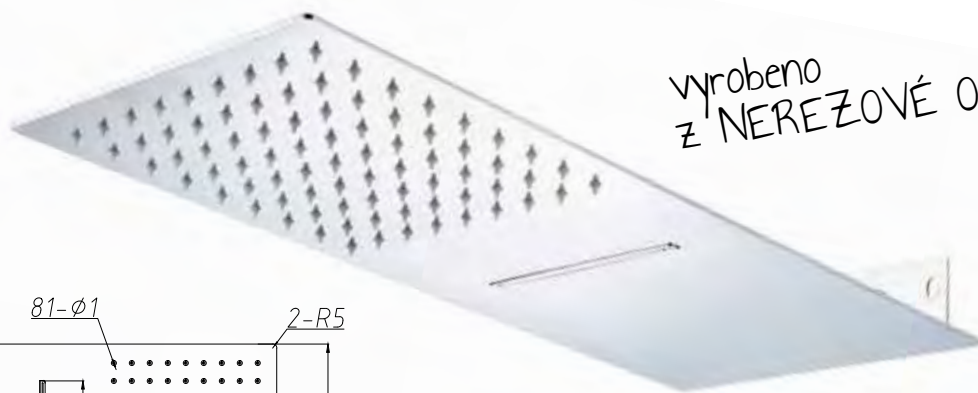

vyrobeno
z NEREZOVÉ OCELI