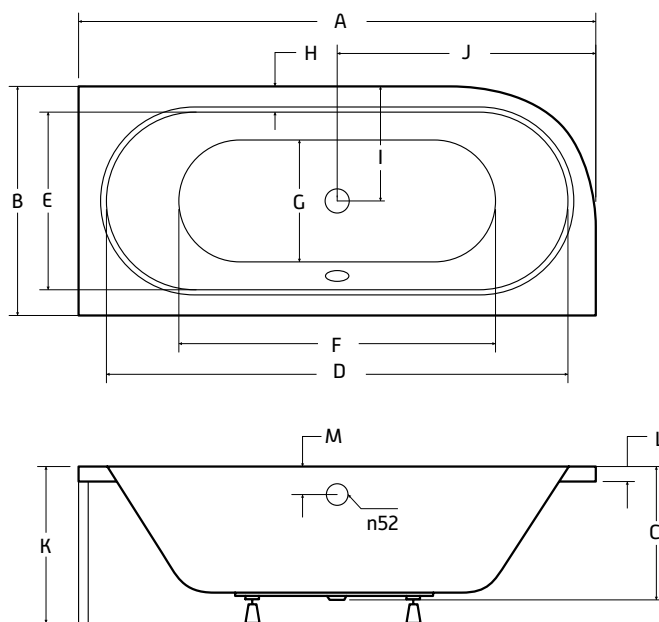

kód	rozměr/objem	cena Kč/€
VANAVIT150P (pravá)/ VANAVIT150L (levá)	150 × 75 cm/150 l	4 957 Kč/198 €*
VANAVIT160P (pravá)/ VANAVIT160L (levá)	160 × 75 cm/170 l	5 184 Kč/207 €*
VANAVIT170P (pravá)/ VANAVIT170L (levá)	170 × 75 cm/190 l	5 411 Kč/216 €
VANAVIT180P (pravá)/ VANAVIT180L (levá)	180 × 80 cm/215 l	6 156 Kč/246 €*
OLVPINOZ	nožičky k vaně	250 Kč/10 €

Doporučujeme vanový sifon STY-536-A-K a doplňky k vanám na **str. 128–130**

A	B	C	D	E	F	G	H	I	J	K	L	M
1500	745	420	1300	575	880	400	85	373	750	555	35	85
1600	750	420	1410	580	930	390	85	375	800	555	35	85
1695	745	420	1515	580	1060	400	85	373	845	555	35	85
1800	800	420	1610	460	1130	460	85	400	900	555	35	85