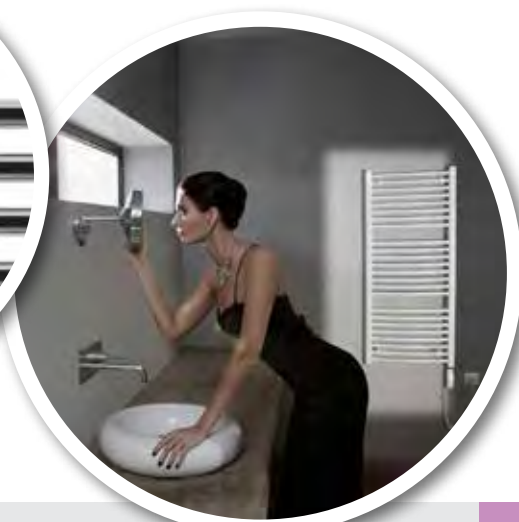

RADCOME4070_35_SP

kód barva centrální
připojení D50

Nadstandardní
záruka 8 let