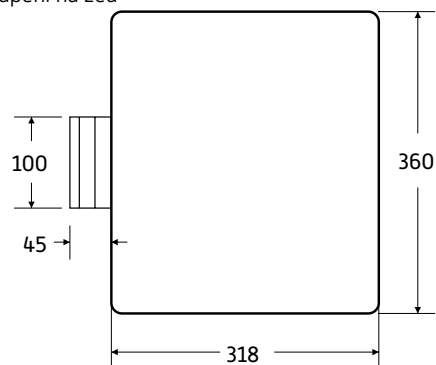

- moderní a funkční design.
- stabilní a silná konstrukce
- rozměr 32×37 cm
- maximální nosnost 150 kg
- montáž na zeď
- sklápění na zeď

kód	barva	cena Kč/€
VANSPA	bílá	5 022 Kč/201 €

ÚDRŽBA POVRCHŮ

ČISTIČ PRO VANY A SPRCHOVÉ VANIČKY