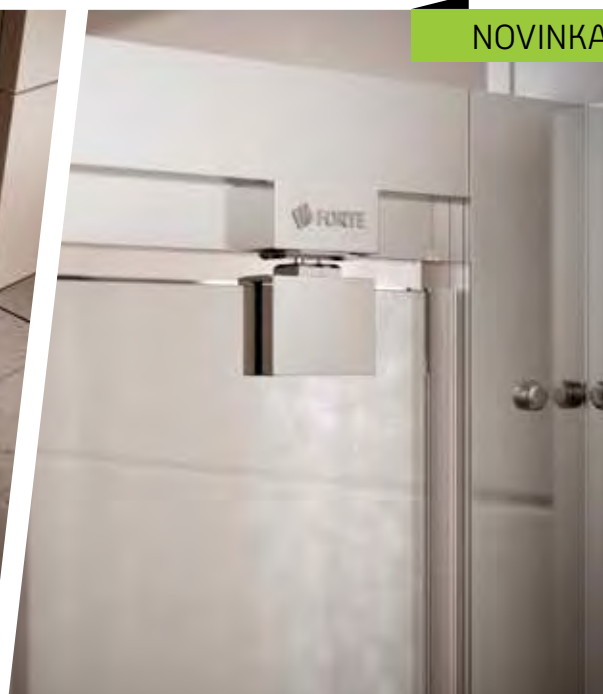

cincillá

fumé

VESTA

Rámové sprchové dveře **VESTA** s možností otevírání dveří do prostoru koupelny i do prostoru sprchy. Sprchové dveře **VESTA** jsou vyrobeny z tvrzeného bezpečnostního skla o tloušťce 6 mm, na které je nanesena povrchová úprava. Tato úprava usnadňuje čištění a minimalizuje ukládání vodního kamene. S výškou 190 cm lze kout instalovat i bez vaničky přímo na dlažbu. Zástěna se dodává v univerzálním pravém / levém provedení.