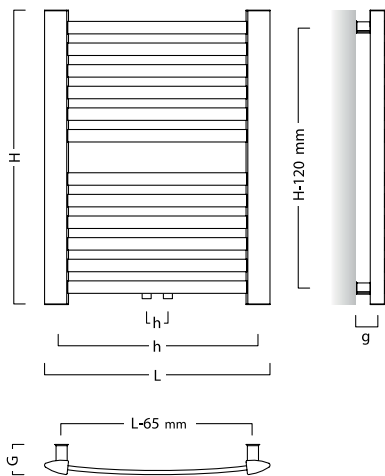

RADRET5070_35_SP

kód barva centrální
připojení D50

*Nadstandardní
záruka 8 let*