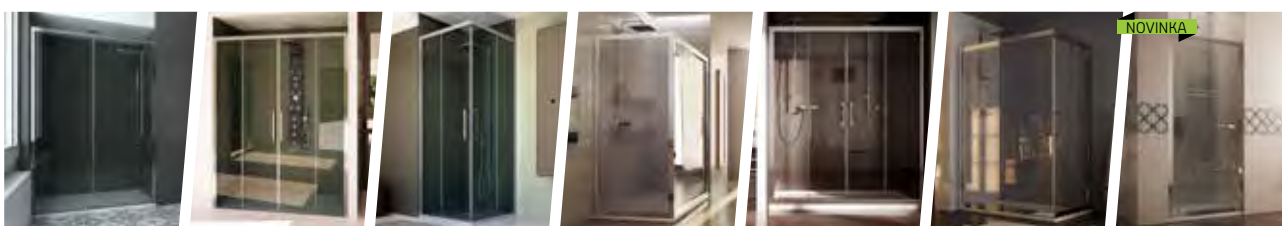

SPRCHOVÉ KOUTY A DVEŘE FORTE

URBAN ESSENCE N1FS str. 46 URBAN ESSENCE N2FS str. 48 URBAN ESSENCE A1FS str. 50 MAYA str. 52 MITHRA str. 54 ROMA str. 56 VESTA str. 58