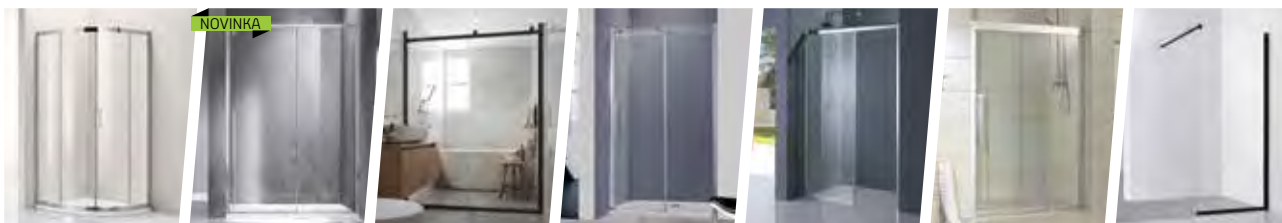

[132] vodovodní baterie

[156] hlavové sprchy

[160] zrcadla

[168] koupelnové radiátory

SPRCHOVÉ KOUTY A DVEŘE HOPA

MATARO INOX str. 12 ADRA str. 14 BELVER BLACK str. 16 BELVER str. 18 ESTRELA str. 20 MARTOS str. 22 LAGOS BLACK str. 23