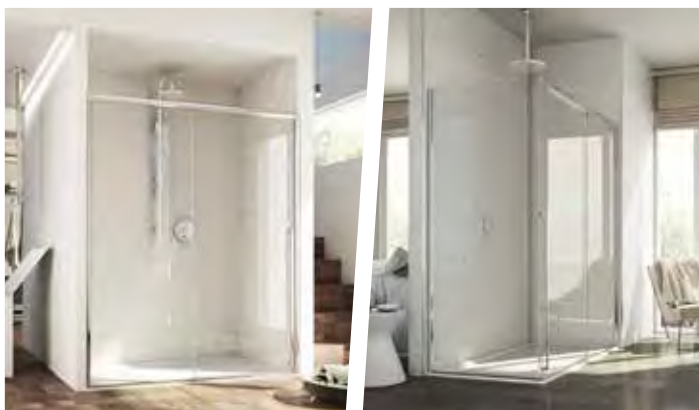

SÉRIE PEGASO

POLIS

AVIOR