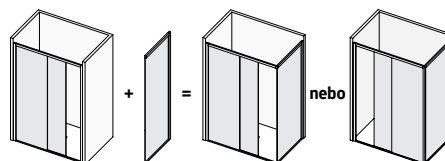

možné kombinace:

FC-N1FS + FC-F1

FC-N1FS + 2xFC-F1

Varianty skel:

čiré

cincillá

FUSION COLOR N1FS

Posuvné skleněné stěny **FUSION COLOR N1FS** řeší atypické vstupy v prostorných koupelnách. Sprchové dveře **FUSION** jsou vyrobeny z tvrzeného bezpečnostního skla o tloušťce 6 mm a rám je vyroben ze speciálního plastu – **technopolymeru**. Rám je možné dodat v desíti daných barevných odstínech. Vytváří velmi luxusní dojem, který je podpořen výrazným kovovým madlem v barvě rámu. S výškou 190 cm lze kout instalovat i bez vaničky přímo na dlažbu. Zástěna se dodává v univerzálním pravém / levém provedení.