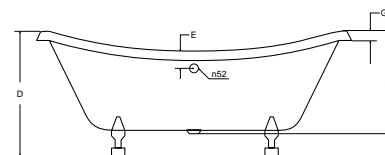

kód	rozměr / objem	barva	cena Kč/€
VANALI190W	190 × 77 cm / 200 l	bílá/nohy bílé	26 309 Kč/1 052 €*
VANALI190M	190 × 77 cm / 200 l	bílá/nohy mosaz	31 571 Kč/1 263 €*
VANALI190C	190 × 77 cm / 200 l	bílá/nohy chrom	33 231 Kč/1 329 €*
VANSIFBPC	Kovový sifon bez přepadu	chrom	3 532 Kč/141 €*
VANSIFBPM	Kovový sifon bez přepadu	mosaz	5 864 Kč/235 €*
VANSIFSPC	Kovový sifon s přepadem	chrom	6 286 Kč/251 €*
VANSIFSPM	Kovový sifon s přepadem	mosaz	9 331 Kč/373 €*

a	B	C	D	E	F	G	H	I	J	K	L	M	N
1900	770	550	710	75	270	35	530	1760	1160	440	950	70	-