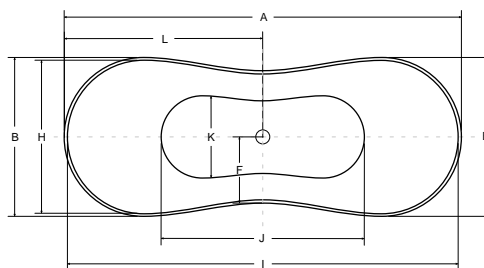

ZÁRUKA 10 LET

a	B	C	D	E	F	G	H	I	J	K	L	M	N
1600	710	430	710	580	320	-	670	1550	1120	430	800	-	1010

Uvedené zboží skladem. * Naskladnění do 2 týdnů 📦 * Naskladnění do 4 týdnů 📞
Nové skladové položky sledujte na www.hopa-koupelny.cz