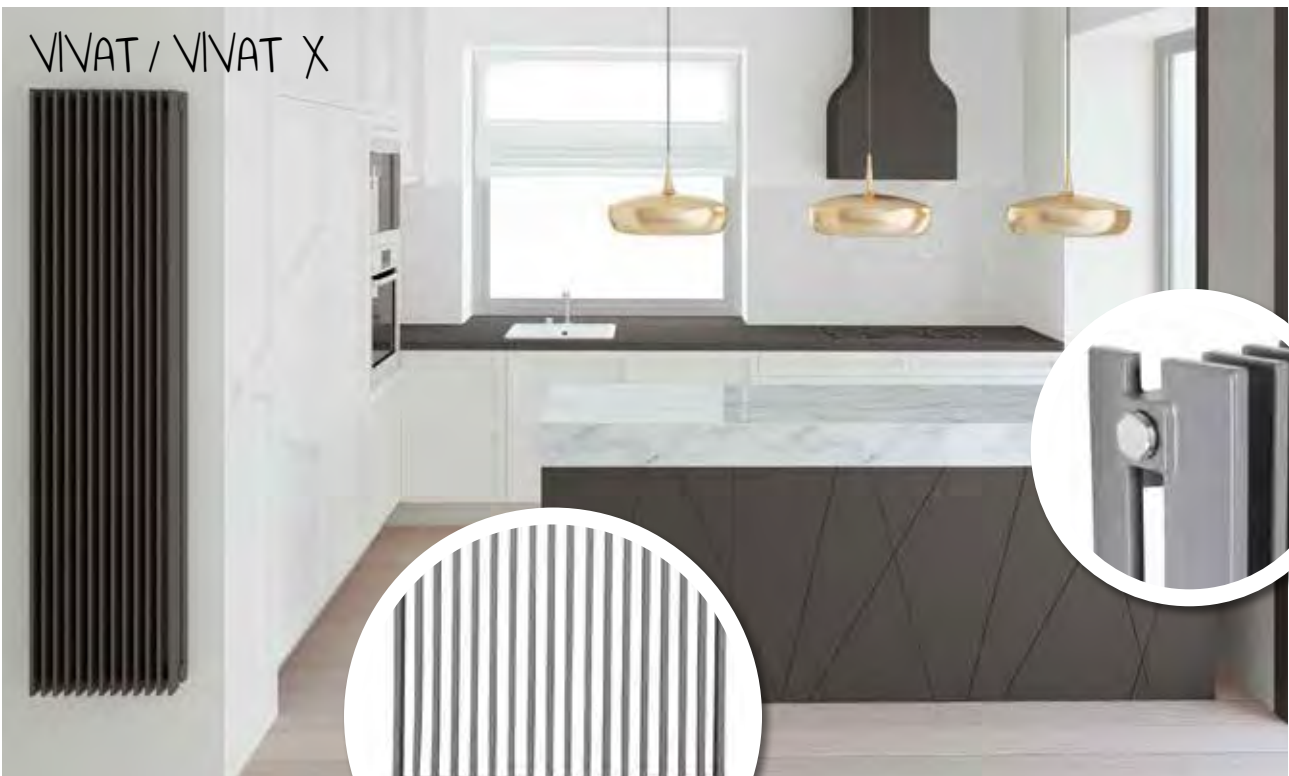

RADINV4012_35_EFS..

kód

barva

druh obrázku
dle nabídky

AFRO NEW

NOVINKA

VIVAT / VIVAT X

TUBUS 2/3/4