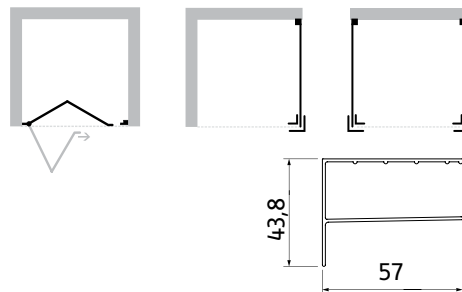

kód	rozměr [š × v]	montážní rozměr	šířka vstupu	leštěný hliník/čiré sklo cena Kč/€
BL850CC	70 x 190 cm (v) cm	68–76 cm	39 cm	16 760 Kč/670 €
BL851CC	80 x 190 cm (v) cm	76–84 cm	47 cm	17 152 Kč/686 €
BL852CC	90 x 190 cm (v) cm	86–94 cm	57 cm	17 642 Kč/706 €
BL853CC	100 x 190 cm (v) cm	96–104 cm	67 cm	18 132 Kč/725 €
BL400CC	65 x 190 (v) cm	61–67 cm	pevná stěna	9 866 Kč/395 € *
BL401CC	70 x 190 (v) cm	68–74 cm	pevná stěna	10 160 Kč/406 € *
BL402CC	80 x 190 (v) cm	75–81 cm	pevná stěna	10 520 Kč/421 € *
BL403CC	85 x 190 (v) cm	82–88 cm	pevná stěna	10 879 Kč/435 € *
BL404CC	90 x 190 (v) cm	89–95 cm	pevná stěna	11 238 Kč/450 € *
BL405CC	100 x 190 (v) cm	96–102 cm	pevná stěna	11 598 Kč/464 € *

Cena bez vaničky. Ceny za jiné druhy skel a jinou barvu rámu na vyžádání.