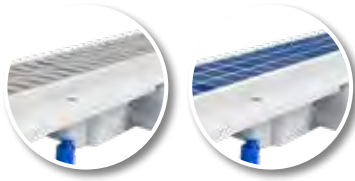

Harmony

Floor