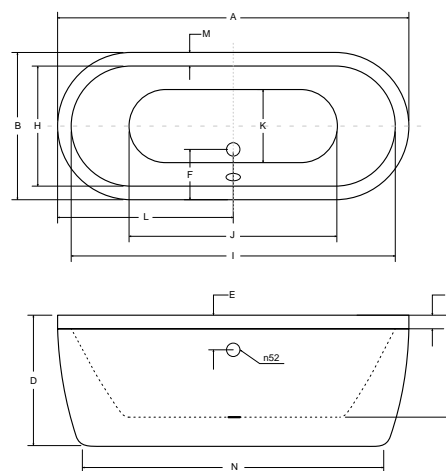

a	B	C	D	E	F	G	H	I	J	K	L	M	N
1590	760	440	640	75	280	35	590	1430	1030	390	795	80	1480
1850	820	470	660	75	310	35	640	1670	1240	430	925	90	1660