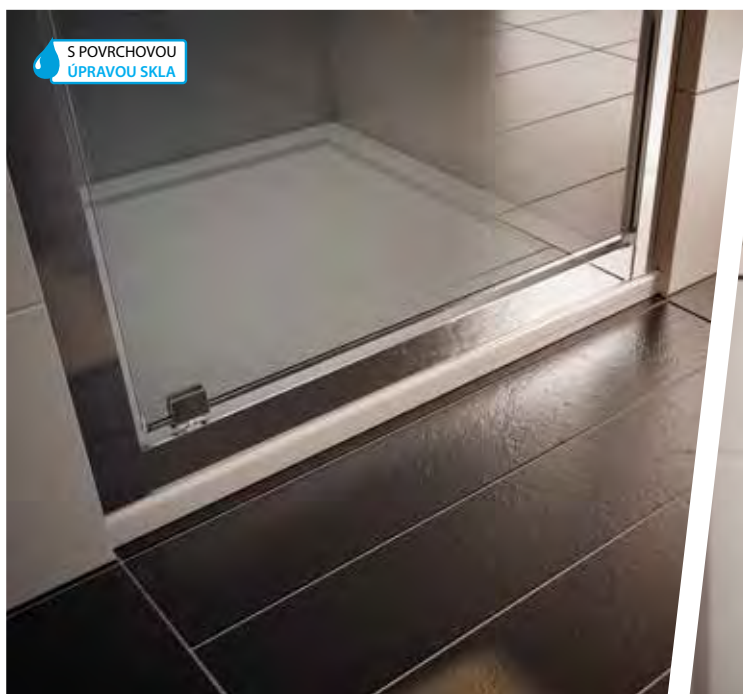

cincillá

fumé

VESTA

Rámové sprchové dveře **VESTA** s možností otevírání dveří do prostoru koupelny i do prostoru sprchy. Sprchové dveře **VESTA** jsou vyrobeny z tvrzeného bezpečnostního skla o tloušťce 6 mm, na které je nanesena povrchová úprava. Tato úprava usnadňuje čištění a minimalizuje ukládání vodního kamene. S výškou 190 cm lze kout instalovat i bez vaničky přímo na dlažbu. Zástěna se dodává v univerzálním pravém / levém provedení.