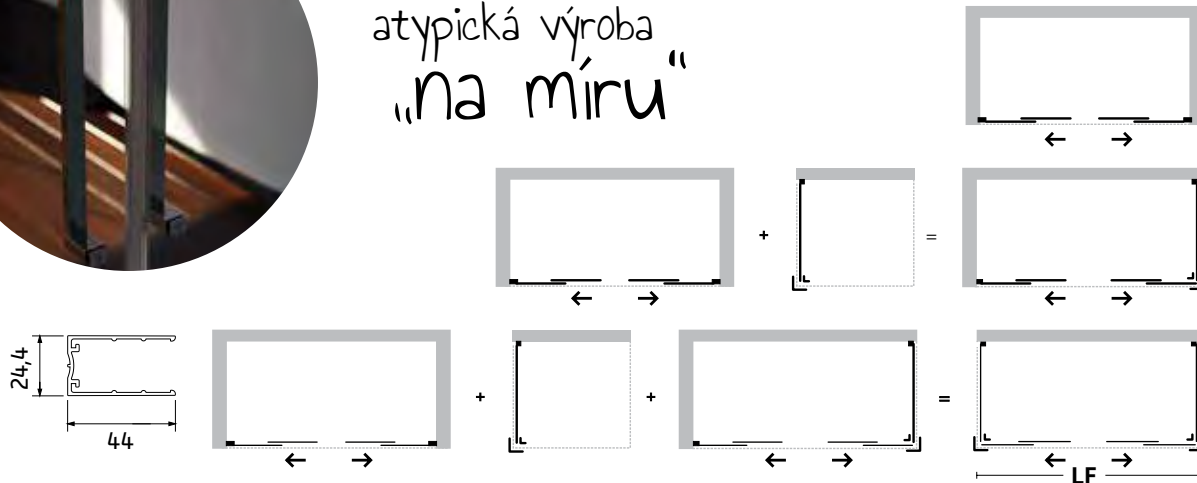

výplň: 6 mm bezpečnostní sklo čiré 1, sklo cincillá 2, acidato 3

rám: matný hliník - ossidato A, bílá barva - bianco B

otvírání: posuvné

atypická výroba
„na míru“

kód (provedení)	montážní rozměr	šířka vstupu	matný hliník/čiré sklo cena Kč/€
BEN20A1	115,5 – 120 × 200 (v) cm	46 cm	13 525 Kč/541 € *
BEN21A1	125,5 – 130 × 200 (v) cm	51 cm	13 819 Kč/553 € *
BEN22A1	135,5 – 140 × 200 (v) cm	56 cm	14 277 Kč/571 € *
BEN23A1	145,5 – 150 × 200 (v) cm	61 cm	14 636 Kč/585 € *
BEN24A1	155,5 – 160 × 200 (v) cm	66 cm	15 028 Kč/601 € *
BEN25A1	165,5 – 170 × 200 (v) cm	71 cm	15 486 Kč/619 € *
BEF10A1	67 – 69,5 × 200 (v) cm	pevná stěna	6 371 Kč/255 € *
BEF11A1	72 – 74,5 × 200 (v) cm	pevná stěna	6 567 Kč/263 € *
BEF12A1	77 – 79,5 × 200 (v) cm	pevná stěna	6 828 Kč/273 € *
BEF13A1	87 – 89,5 × 200 (v) cm	pevná stěna	7 220 Kč/289 € *