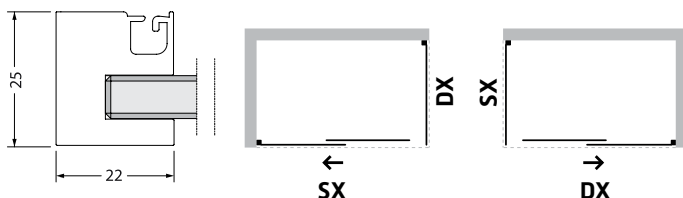

atypická výroba
„na míru“