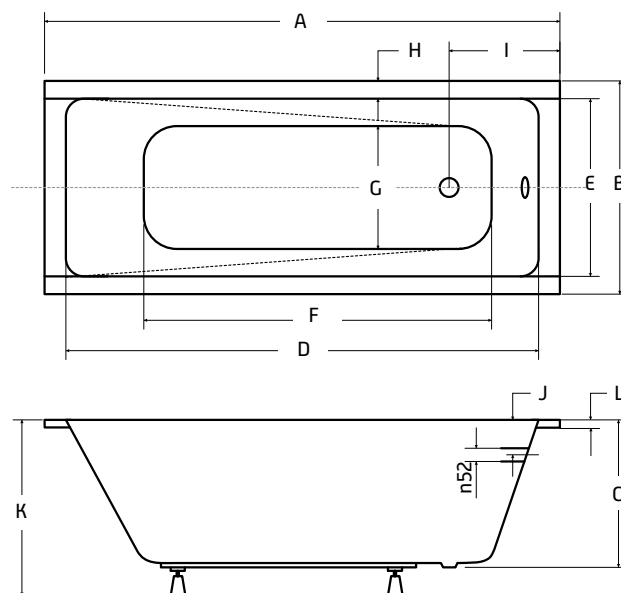

A	B	C	D	E	F	G	H	I	J	K	L
1380	695	385	1230	545	940	450	75	235	70	555	15
1500	695	390	1350	555	1080	450	70	235	70	555	15
1600	695	395	1435	545	1170	440	75	230	70	555	15
1700	700	390	1540	540	1240	420	80	250	70	585	35
1800	800	390	1640	640	1370	550	80	270	70	585	15

Doporučujeme vanový sifon STY-536-A-K a doplňky k vanám na **str. 128-130**

Ceny van uvedeny **bez nožiček**.
Ceny uvedeny včetně DPH.

Uvedené zboží skladem. * Naskladnění do 2 týdnů 📞 * Naskladnění do 4 týdnů 📞
Nové skladové položky sledujte na www.hopa-koupelny.cz