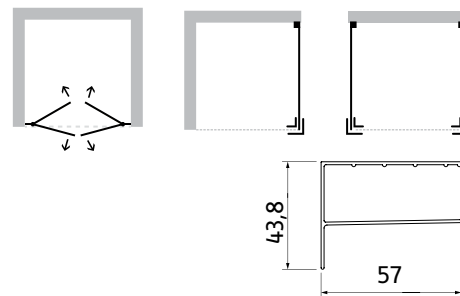

otvírání: kyvné

kód	rozměr [š x v]	montážní rozměr	šířka vstupu	leštěný hliník/čiré sklo cena Kč/€
BL800CC	70 x 190 cm [v] cm	68-76 cm	43 cm	16 270 Kč/651 € *
BL801CC	80 x 190 cm [v] cm	76-84 cm	51 cm	16 662 Kč/666 € *
BL802CC	90 x 190 cm [v] cm	86-94 cm	61 cm	17 152 Kč/686 € *
BL803CC	100 x 190 cm [v] cm	96-104 cm	71 cm	17 642 Kč/706 € *
BL400CC	65 x 190 [v] cm	61-67 cm	pevná stěna	9 866 Kč/395 € *
BL401CC	70 x 190 [v] cm	68-74 cm	pevná stěna	10 160 Kč/406 € *
BL402CC	80 x 190 [v] cm	75-81 cm	pevná stěna	10 520 Kč/421 € *
BL403CC	85 x 190 [v] cm	82-88 cm	pevná stěna	10 879 Kč/435 € *
BL404CC	90 x 190 [v] cm	89-95 cm	pevná stěna	11 238 Kč/450 € *
BL405CC	100 x 190 [v] cm	96-102 cm	pevná stěna	11 598 Kč/464 € *