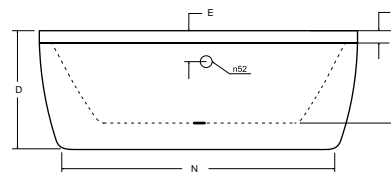

VISTA (TURSÍ)

- Vana je vyrobená z materiálu sanitární kompozit
- Rozměry: 140 × 75, 150 × 75, 160 × 75 a 170 × 75 cm
- Objem vody 155, 180, 185 a 195 l
- Bílá barva standardní, za černou příplatek 20 % k ceně za bílou barvu, jiné barvy dle vzorníku RAL za příplatek 100 % k ceně za bílou barvu
- Sífon s přepadem v chromu v ceně vany
- Za příplatek možné dodat se sífonem s napouštěním přes přepad
- Vana je určena k osazení ke zdi delší stranou vany.