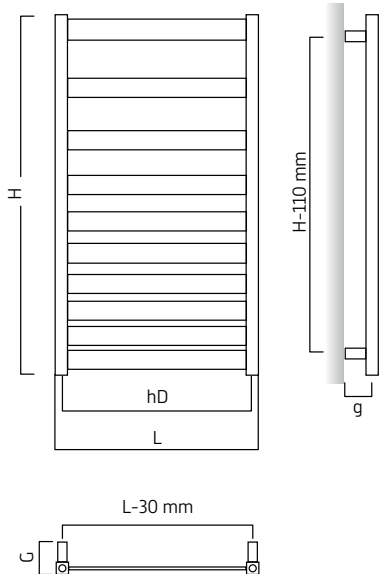

* Barevný vzorník a příklad objednání na str. 192

** Doporučená topná tyč není součástí radiátoru, je za příplatek.

RADBEL4080_35
kód barva

*Nadstandardní záruka
8 let*

POPPY

Radiátor, který vždy překvapí. Tvary radiátoru **POPPY** jsou dokonale sladěny se současnými módními hranatými koupelnovými armaturami.