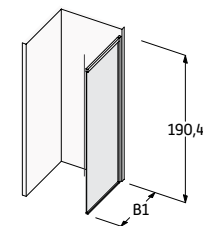

Pevná stěna

možné kombinace: