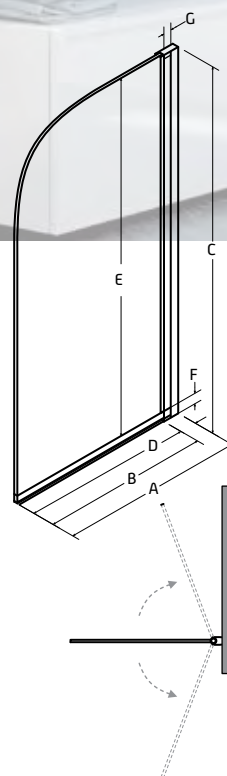

A	B	C	D	E	F	G
750	675	1300	75	1275	25	25

Uvedené zboží skladem. * Naskladnění do 2 týdnů 📞 * Naskladnění do 4 týdnů 📞
Nové skladové položky sledujte na www.hopa-koupelny.cz