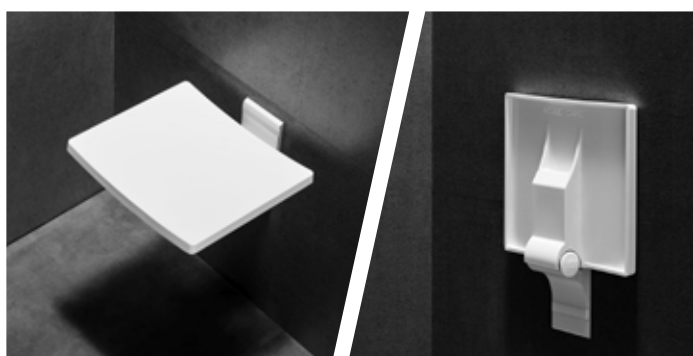

NOVINKA

Vaničkový sifon

kód	barva	cena Kč/€
VANO90	chrom	713 Kč/29 €*

Vaničkový sifon STY-401, 90 mm

kód	barva	cena Kč/€
OLPSTY401F	bílá	370 Kč/14 €
OLPSTY401K	chrom	380 Kč/15 €

NOVINKA

SEDÁTKO DO SPRCHY

Moderní, praktické, bezpečné a stabilní sprchové sedátko jistě usnadní používání sprchy lidem s omezenou pohyblivostí a zároveň jim poskytne maximální pohodlí při sprchování. Je to také skvělé řešení i pro rodiny s dětmi.