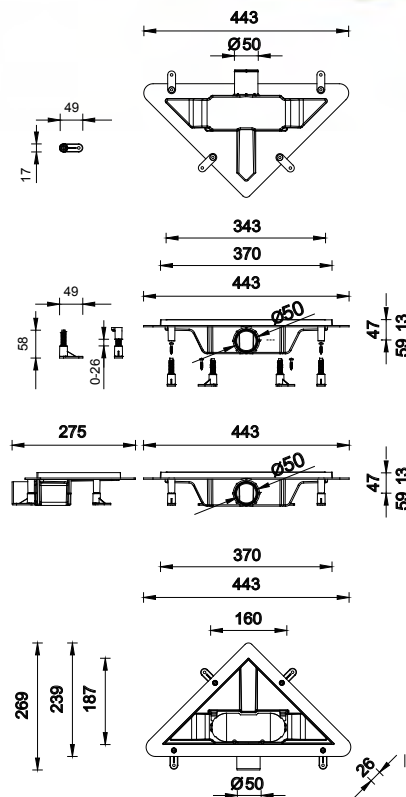

3 varianty roštů

kód	druh roštu	cena Kč/€
OLPZLABSTRDF	drops	2 290 Kč/92 €
OLPZLABSTRKF	klasszik	2 290 Kč/92 €
OLPZLABSTRMF	medium	2 290 Kč/92 €