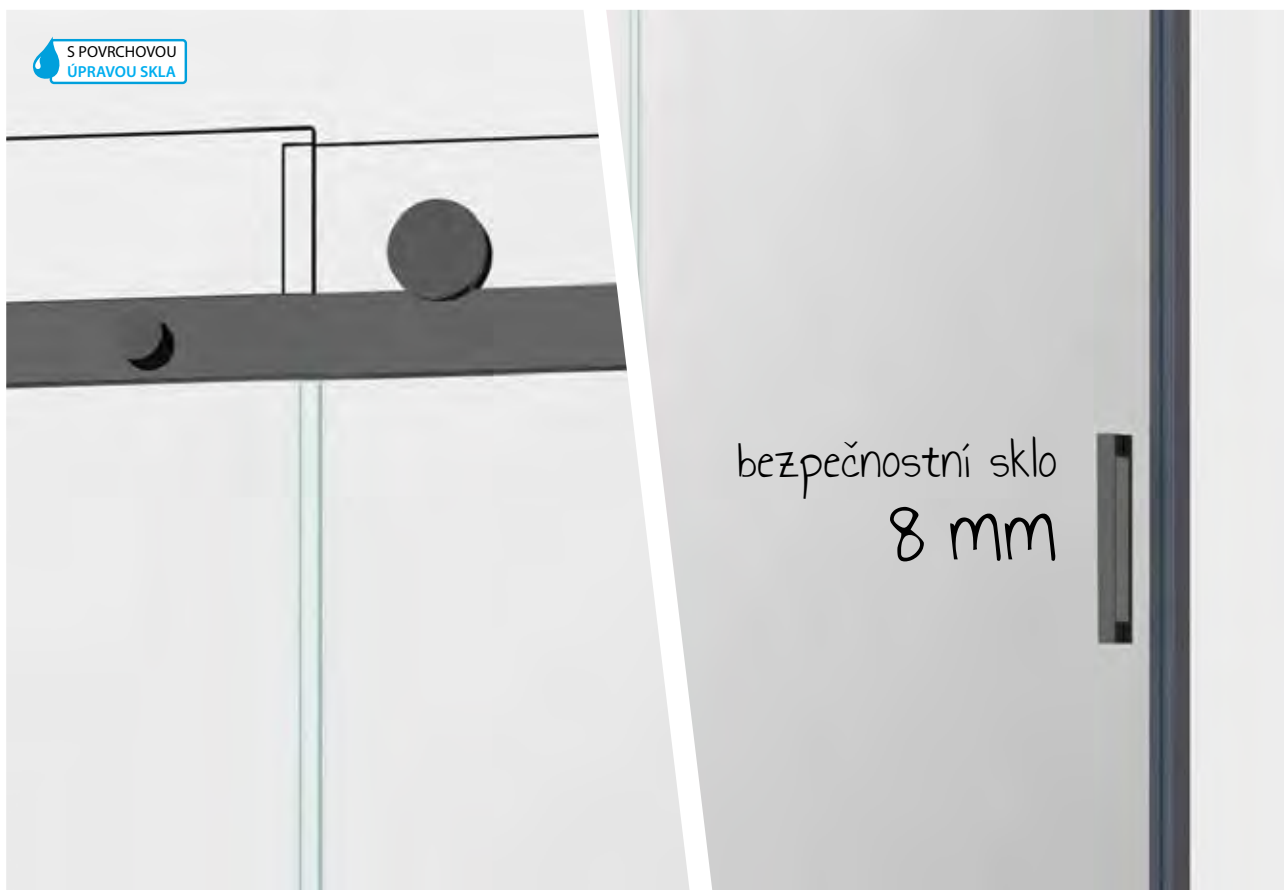

Cena bez vaničky.

bez spodního vedení
bezbariérový vstup

ZÁRUKA 5 LET

BELVER BLACK

Luxusní skleněné posuvné dveře do niky **BELVER BLACK** v trendové černé barvě. Plynulý a komfortní pohyb dveří zajišťují horní masivní bezúdržbová ložisková kola a spodní vodicí díl. Díky absenci spodního vodicího profilu vzniká ideální bezbariérový vstup do sprchy. Tyto dveře jsou vyrobeny ze skel o síle 8 mm. Dodává se v univerzálním pravém i levém provedení.