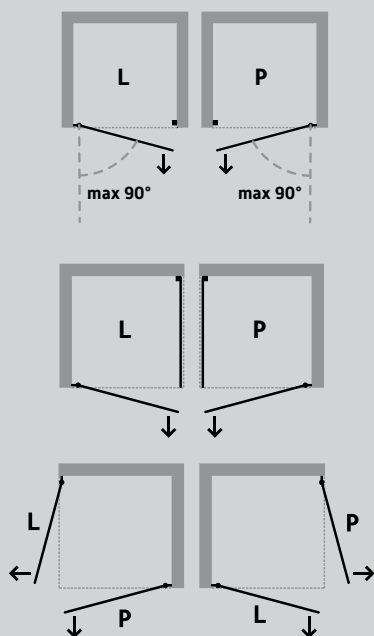

MADEIRA II

Skleněné dveře **MADEIRA II** jsou opatřeny pantovým hliníkovým profilem (s přízdvihem), který zajišťuje dlouhou životnost. Jsou vhodné do běžných i luxusních koupelen a dodávají se s čirým sklem v univerzálním levém i pravém provedení. U skla FROST je nutno specifikovat L (levé) / P (pravé) provedení.

Pro dveře **MADEIRA II** lze dodatečně dokoupit i další designová madla.

Ze dvou kusů dveří **MADEIRA II** lze poskládat i čtvercový kout, u kterého se budou obě křídla otvírat do prostoru. Pro kout s rozměrem 80×80 cm je třeba objednat 2× dveře s rozměrem 85 cm a pro kout s rozměrem 90×90 cm je třeba objednat 2× dveře s rozměrem 95 cm. U skla FROST je třeba objednat 1× pravou a 1× levou variantu pro kompletaci koutu. Sklo čiré je univerzální. Rozměry lze vzájemně kombinovat.

V kombinaci s pevnou stěnou lze vytvořit čtvercový kout, kdy se dveře budou otvírat do prostoru. Rozpěrná tyč v ceně pevné stěny. Uvedená cena je za 1 ks dveří nebo za 1 ks pevné stěny. Pro kompletní kout je třeba zakoupit dveře a boční panel. Vzájemně lze kombinovat rozměry. Např. pro rozměr 80×80 cm je třeba objednat dveře 85 cm a pevnou stěnu 80 cm, pro rozměr 90×90 cm je třeba objednat dveře 95 cm a pevnou stěnu 90 cm. U skla FROST je třeba objednat levou nebo pravou variantu.

výplň: 6 mm bezpečnostní sklo čiré /
6 mm bezpečnostní sklo frost

rám: chrom

otvírání: do prostoru

Varianty skel:

čiré

frost

Příplatková madla:

BCMADLO02
350 Kč

BCMADLO04
350 Kč

BCMADLO03
350 Kč

BCMADLO05
390 Kč