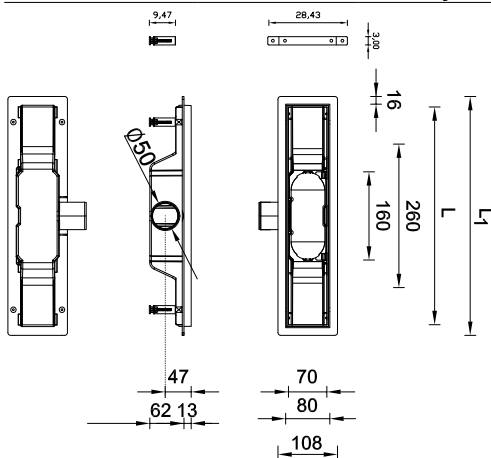

6 variant roštů

Pohodlné usazování žlabu

Harmony

kód	druh roštu		L – délka žlabu (mm)	L1 – délka roštu (mm)	cena Kč/€
OLPZLABST39	délka 400 mm	Medium	430	400	1 790 Kč/72 €
OLPZLABST49	délka 500 mm	Medium	530	500	1 990 Kč/80 €
OLPZLABST69	délka 700 mm	Medium	760	700	2 690 Kč/108 €
OLPZLABST79	délka 800 mm	Medium	860	800	2 850 Kč/114 €
OLPZLABST89	délka 900 mm	Medium	960	900	2 990 Kč/120 €
OLPZLABST99	délka 1000 mm	Medium	1060	1000	3 150 Kč/126 €
OLPZLABST49BM	délka 500 mm	Medium - černá barva	530	500	2 690 Kč/108 €
OLPZLABST49BH	délka 500 mm	Harmony - černá barva	530	500	2 690 Kč/108 €
OLPZLABST69BM	délka 700 mm	Medium - černá barva	760	700	3 990 Kč/160 €
OLPZLABST69BH	délka 700 mm	Harmony - černá barva	760	700	3 990 Kč/160 €