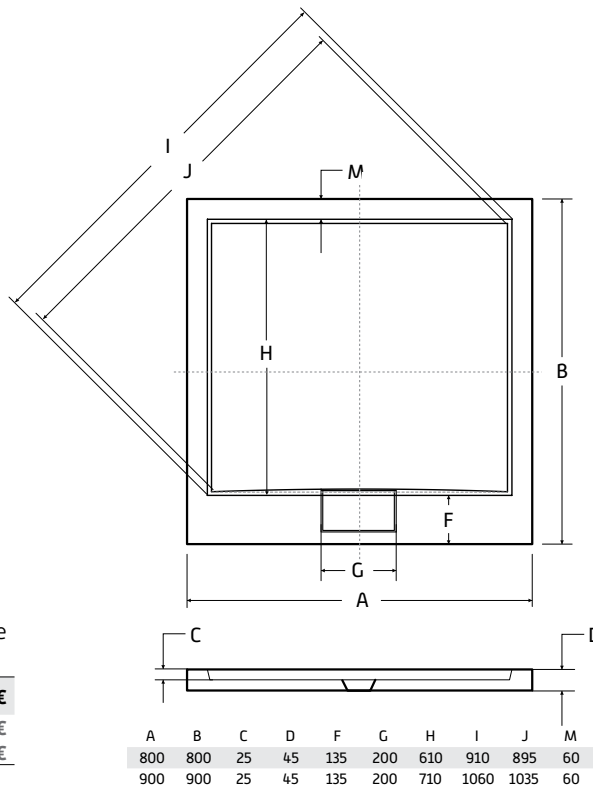

AXIM ČTVEREC

Provedení těchto vaniček umožňuje jejich montáž přímo na podlahu, nebo zapuštění do podlahy. A díky tomu se vytvoří zcela bezbariérový přístup. V ceně vaničky je již krytka sifonu + sifon McAlpine s průměrem 50 mm, který je umístěn ve středu hrany vaničky. Tuto sprchovou vaničku lze za příplatek objednat s povrchovou úpravou BeSafe. Dno vaničky je zesíleno pomocí HDF desky.

materiál: akrylát

barva: bílá (BB), za příplatek - Stone Effect černá barva (SC), Stone Effect bílá barva (SB)

kód	rozměr (cm)	cena bílá Kč/€
VANKAXIM80BB	80 × 80 × 4,5 cm	3 078 Kč/123 €
VANKAXIM90BB	90 × 90 × 4,5 cm	3 402 Kč/136 €