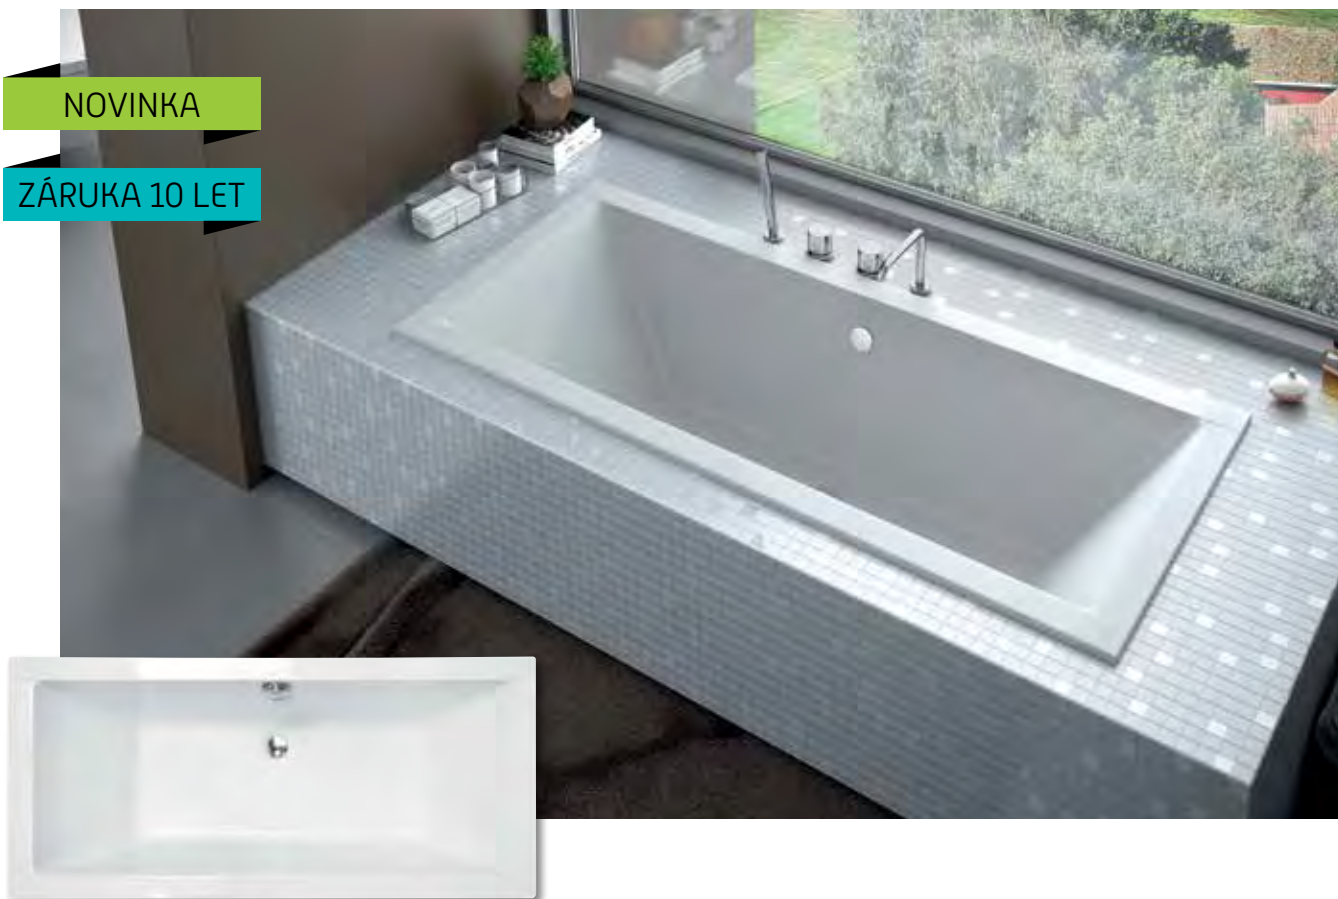

NOVINKA

ZÁRUKA 10 LET

QUADRO SLIM

Tvarově jednoduchá vana **QUADRO SLIM** s velmi nízkou hranou (pouhých 15 mm) a s ostrými zvýrazněnými hranami, osloví všechny zákazníky, kteří upřednostňují rovné linie. Vana **QUADRO SLIM** s velkými vnitřními rozměry, která nabízí oboustranné velmi pohodlné ležení. Tuto vanu lze za příplatek objednat s povrchovou úpravou BeSafe.