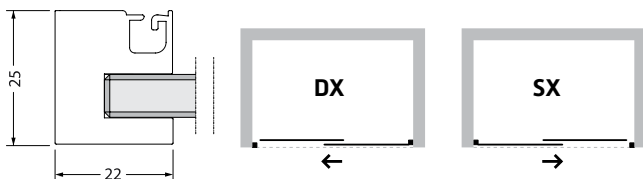

atypická výroba
„na míru“