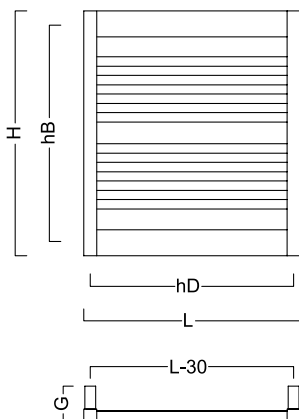

FRAME

Pronikavě jemná forma spojení hranatých a kulatých profilů.
Tvůrčí propojení všech koupelňových stylů.

kód	rozměr L×H (mm)	barva	připojení spodní	tepelný výkon	doporučená topná tyč**	cena Kč/€
RADFRA406035	400×570	bílá C35	370 mm	259 W	300 W	4 099 Kč/164 €*
RADFRA401135	400×1075	bílá C35	370 mm	449 W	300 W	5 755 Kč/230 €*
RADFRA401635	400×1580	bílá C35	370 mm	634 W	600 W	7 452 Kč/298 €*
RADFRA506035	500×570	bílá C35	470 mm	312 W	300 W	4 347 Kč/174 €*
RADFRA501135	500×1075	bílá C35	470 mm	542 W	600 W	6 127 Kč/245 €*
RADFRA501635	500×1580	bílá C35	470 mm	765 W	900 W	7 990 Kč/320 €
RADFRA606035	600×570	bílá C35	570 mm	364 W	300 W	4 471 Kč/179 €*
RADFRA601135	600×1075	bílá C35	570 mm	632 W	600 W	6 417 Kč/257 €*
RADFRA601635	600×1580	bílá C35	570 mm	891 W	900 W	8 404 Kč/336 €
RADFRA406035BN	400×570	bílá C35	500 mm boční	259 W	300 W	4 637 Kč/185 €*
RADFRA506035BN	500×570	bílá C35	500 mm boční	312 W	300 W	4 844 Kč/194 €*
RADFRA606035BN	600×570	bílá C35	500 mm boční	364 W	300 W	5 051 Kč/202 €*

Příplatek za ostatní barvy:

Skupina 1: 25%

Skupina 2: 30%

Skupina 3: 40%

Podbarvené položky jsou SKLADEM
v barvě C35 (WHITE SILK)

Standardní barva dle vzorníku – 35 bílá lesklá (white silk)

* Barevný vzorník a příklad objednání na str. 192

** Doporučená topná tyč není součástí radiátoru, je za příplatek.

RADFRA4060_35_BN

kód

barva boční připojení

Nadstandardní
záruka 8 let