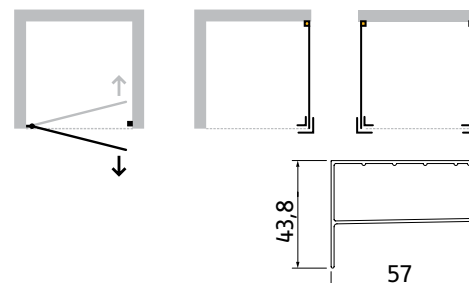

kód	rozměr [š x v]	montážní rozměr	šířka vstupu	leštěný hliník/čiré sklo cena Kč/€
BL750CC	65 x 190 cm (v) cm	60-68 cm	42 cm	13 754 Kč/550 € *
BL751CC	70 x 190 cm (v) cm	68-76 cm	50 cm	14 146 Kč/566 € *
BL752CC	80 x 190 cm (v) cm	76-84 cm	58 cm	14 538 Kč/582 € *
BL753CC	90 x 190 cm (v) cm	86-94 cm	68 cm	15 028 Kč/601 € *
BL400CC	65 x 190 (v) cm	61-67 cm	pevná stěna	9 866 Kč/395 € *
BL401CC	70 x 190 (v) cm	68-74 cm	pevná stěna	10 160 Kč/406 € *
BL402CC	80 x 190 (v) cm	75-81 cm	pevná stěna	10 520 Kč/421 € *
BL403CC	85 x 190 (v) cm	82-88 cm	pevná stěna	10 879 Kč/435 € *
BL404CC	90 x 190 (v) cm	89-95 cm	pevná stěna	11 238 Kč/450 € *
BL405CC	100 x 190 (v) cm	96-102 cm	pevná stěna	11 598 Kč/464 € *

Cena bez vaničky. Ceny za jiné druhy skel a jinou barvu rámu na vyzádnání.

atypická výroba
„na míru“