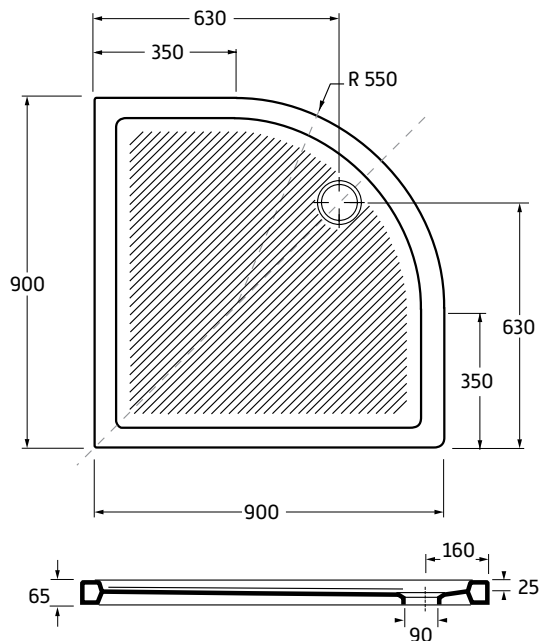

FERDY

kód	rozměr (cm)	cena Kč/€
VANKEFE90	čtvrtek 90 × 90 × 6,5	6 350 Kč/254 €
VANKSIF90	sifon 90 mm	380 Kč/15 €