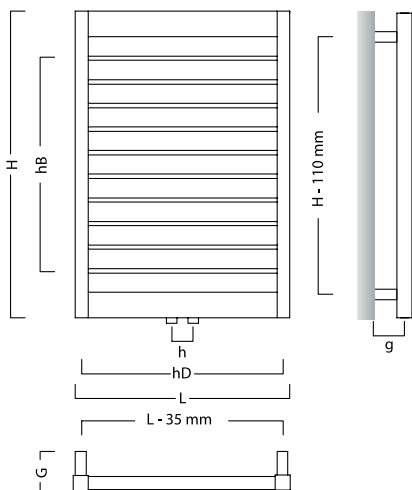

MODO

Subtilní tvar, který Vám umožňuje vidět silu jednoduchosti. Jako módní doplněk zajistí teplo v každé koupelně. Radiátor lze objednat za příplatek i se spodním centrálním připojením.

kód	rozměr L×H (mm)	barva	připojení (mm)	tepelný výkon	doporučená topná tyč**	cena Kč/€
RADMOD407035	400×718	bílá C35	365 mm	298 W	300 W	6 293 Kč/252 €*
RADMOD401035	400×1047	bílá C35	365 mm	429 W	300 W	7 576 Kč/303 €*
RADMOD401435	400×1376	bílá C35	365 mm	553 W	600 W	9 108 Kč/364 €*
RADMOD401735	400×1650	bílá C35	365 mm	652 W	600 W	10 640 Kč/426 €*
RADMOD507035	500×718	bílá C35	465 mm	352 W	300 W	6 831 Kč/273 €*
RADMOD501035	500×1047	bílá C35	465 mm	508 W	600 W	7 990 Kč/320 €*
RADMOD501435	500×1376	bílá C35	465 mm	655 W	600 W	9 605 Kč/384 €*
RADMOD501735	500×1650	bílá C35	465 mm	772 W	900 W	11 178 Kč/447 €*
RADMOD607035	600×718	bílá C35	565 mm	405 W	300 W	7 245 Kč/290 €*
RADMOD601035	600×1047	bílá C35	565 mm	583 W	600 W	8 487 Kč/339 €*
RADMOD601435	600×1376	bílá C35	565 mm	752 W	900 W	10 267 Kč/411 €*
RADMOD601735	600×1650	bílá C35	565 mm	887 W	900 W	11 882 Kč/475 €*
RADMOD407035BN	400×718	bílá C35	500 mm boční	298 W	300 W	6 872 Kč/275 €*
RADMOD507035BN	500×718	bílá C35	500 mm boční	352 W	300 W	7 245 Kč/290 €*
RADMOD607035BN	600×718	bílá C35	500 mm boční	405 W	300 W	7 618 Kč/305 €*

Příplatek za ostatní barvy:

Skupina 1: 20%

Skupina 2: 30%

Skupina 3: 40%

Standardní barva dle vzorníku – 35 bílá lesklá (white silk)

* Barevný vzorník a příklad objednání na str. 192

** Doporučená topná tyč není součástí radiátoru, je za příplatek.

*** Příplatek za spodní centrální připojení D50 10% k ceně za spodní připojení

RADMOD4070_35_BN/SP

kód

barva boční / centrální
připojení D50

Nadstandardní
záruka 8 let