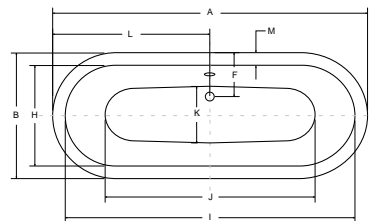

kód	rozměr / objem	barva	cena Kč/€
VANALI190W	190 × 77 cm / 200 l	bílá/nohy bílé	26 309 Kč/1 052 €*
VANALI190M	190 × 77 cm / 200 l	bílá/nohy mosaz	31 571 Kč/1 263 €*
VANALI190C	190 × 77 cm / 200 l	bílá/nohy chrom	33 231 Kč/1 329 €*
VANSIFBPC	Kovový sifon bez přepadu	chrom	3 532 Kč/141 €*
VANSIFBPM	Kovový sifon bez přepadu	mosaz	5 864 Kč/235 €*
VANSIFSPC	Kovový sifon s přepadem	chrom	6 286 Kč/251 €*
VANSIFSPM	Kovový sifon s přepadem	mosaz	9 331 Kč/373 €*

a	B	C	D	E	F	G	H	I	J	K	L	M	N
1900	770	550	710	75	270	35	530	1760	1160	440	950	70	-