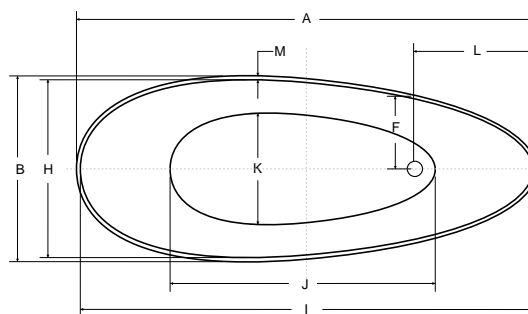

ZÁRUKA 10 LET

a	B	C	D	E	F	G	H	I	J	K	L	M	N
1420	620	440	590	530	220	-	596	1380	1010	400	330	15	955
1600	706	440	630	570	230	-	676	1570	1200	480	290	15	1080

Uvedené zboží skladem. * Naskladnění do 2 týdnů 📦 * Naskladnění do 4 týdnů 📦
Nové skladové položky sledujte na www.hopa-koupelny.cz