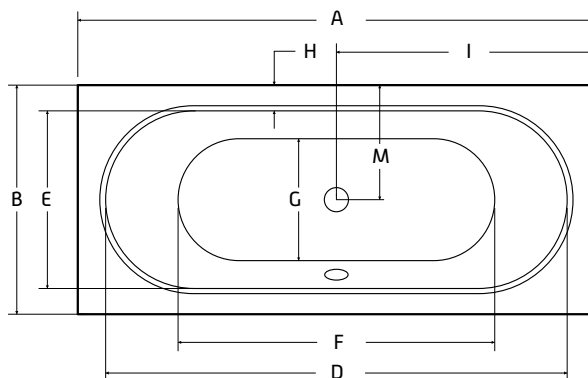

A	B	C	D	E	F	G	H	I	J	K	L	M
1500	745	420	1310	575	900	400	85	750	85	555	35	372
1600	750	420	1415	580	980	400	85	800	85	555	35	375
1695	750	420	1515	580	1070	400	85	847	85	555	35	375
1800	790	420	1610	620	1170	430	85	895	85	555	35	395