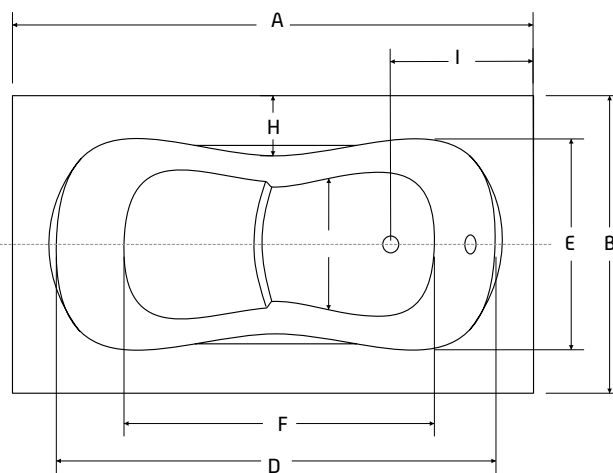

A	B	C	D	E	F	G	H	I	J	K	L	M
1200	700	420	1040	580	850	410	90	220	65	555	35	240