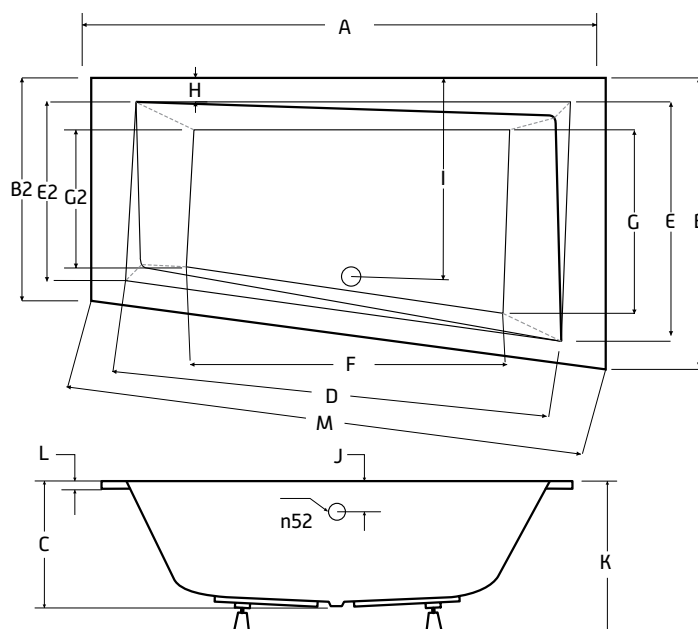

INTIMA SLIM

Designová asymetrická vana **INTIMA SLIM** s ostrými křivkami s velmi nízkou hranou (pouhých 15 mm). Tato vana je vhodná spíše do menších koupelen. Vana nabízí oboustranné ležení. Tuto vanu lze za příplatek objednat s povrchovou úpravou BeSafe.

Materiál: akrylát

Barva: bílá

kód	rozměr / objem	cena Kč/€
VANINTI15SLIMP (pravá) / VANAVIT15SLIML (levá)	150 × 85 cm / 190 l	9 331 Kč/373 €*
VANINTI16SLIMP (pravá) / VANAVIT16SLIML (levá)	160 × 90 cm / 205 l	10 206 Kč/408 €*
OLVINOZ	nožičky k vaně	250 Kč/10 €