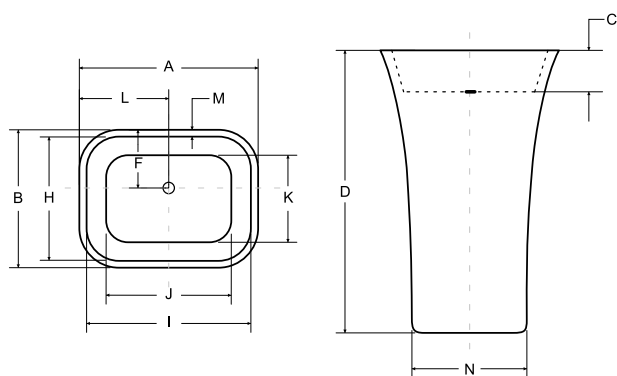

a	B	C	D	E	F	G	H	I	J	K	L	M	N
1590	700	480	640	-	350	-	660	1550	1080	480	795	20	1050