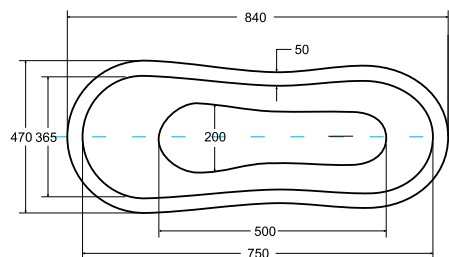

ZÁRUKA 10 LET

OTYLIA MINI (MERANO MINI)

- **Exkluzivní vanička pro koupání miminek** je vyrobená z materiálu akrylát /sanitární kompozit (bílá barva/ostatní barvy)
- Rozměry: 85 × 47 cm
- Objem vody 10 l
- Bílá barva standardní, za černou příplatek 50 % k ceně za bílou barvu, jiné barvy dle vzorníku RAL za příplatek 150 % k ceně za bílou barvu
- Bez sifonu

kód	rozměr / objem	barva	cena Kč/€
VANMERMINI85	85 × 47 cm / 10 l	bílá	4 291 Kč/172 €*