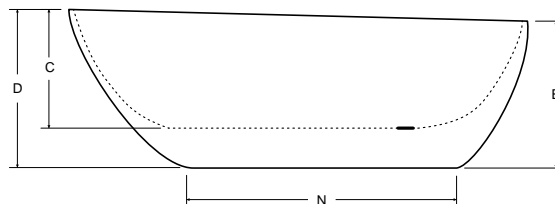

ZÁRUKA 10 LET

a	B	C	D	E	F	G	H	I	J	K	L	M	N
1420	620	440	590	530	220	-	596	1380	1010	400	330	15	955
1600	706	440	630	570	230	-	676	1570	1200	480	290	15	1080

Uvedené zboží skladem. * Naskladnění do 2 týdnů 📦 * Naskladnění do 4 týdnů 📦
Nové skladové položky sledujte na www.hopa-koupelny.cz