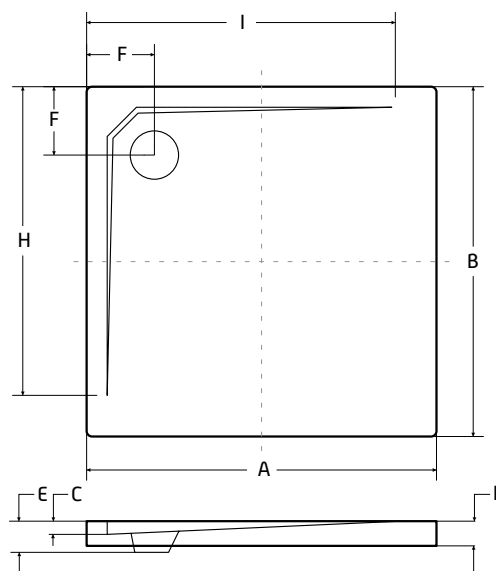

A	B	C	D	E	F	H	I
795	795	24	35	46	170	740	740
895	895	24	35	46	170	840	840

kód	rozměr [cm]	cena Kč/€
VANKACRO80	80 × 80 × 3,5 cm	5 670 Kč/227 €
VANKACRO90	90 × 90 × 3,5 cm	5 832 Kč/233 €