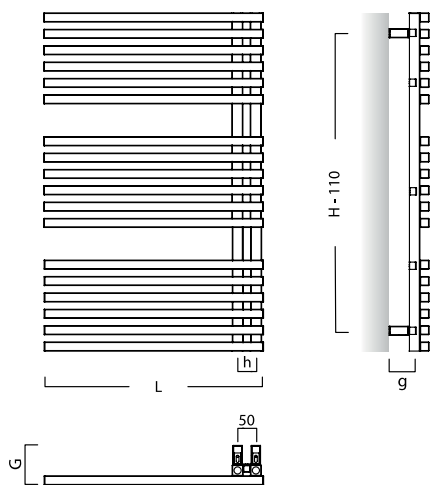

RADGLT4090 **35**
kód barva

Nadstandardní
záruka 8 let

NAMELESS

NAMELESS designově tvarované koupelňové otopné těleso s výjimečným vzhledem. U radiátoru oceníte zejména jeho praktičnost, díky své konstrukci umožňuje jednoduché a pohodlné zavěšení ručníků ze strany na horizontální tyče. Univerzální levé / pravé provedení radiátoru.