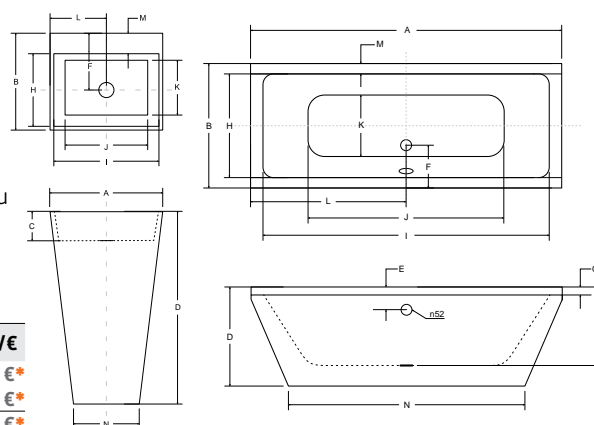

VERA (LUZZI)

- Vana je vyrobená z materiálu sanitární kompozit
- Umyvadlo je vyrobeno z materiálu Mineral DuraBe
- Rozměry: 170 × 75 cm a 180 × 80 cm
- Objem vody 185 a 203 l
- Bílá barva standardní, černá barva za příplatek 20 % pro vanu, 40 % pro umyvadlo, jiné barvy dle vzorníku RAL za příplatek 100 % k ceně za bílou barvu pro vanu, 150 % pro umyvadlo
- Sifon s přepadem v chromu v ceně vany
- Za příplatek možné dodat se sifonem s napouštěním přes přepad

kód	rozměr / objem	barva	cena Kč/€
VANLUZ170	170 × 75 cm / 185 l	bílá	25 651 Kč/1 026 €*
VANLUZ180	180 × 80 cm / 203 l	bílá	27 468 Kč/1 099 €*
KELUZW umyvadlo	50 × 40 × 85 cm	bílá	14 814 Kč/593 €*
KELUZGLAM.. umyvadlo	50 × 40 × 85 cm	GLAM.. / bílá	22 644 Kč/906 €*