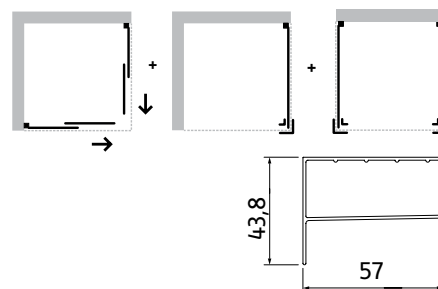

kód	rozměr	montážní rozměr	šířka vstupu	leštěný hliník/čiré cena Kč/€
BLRO300CC	70 × 190 (v) cm	68–72 cm	35 cm	10 716 Kč/429 € *
BLRO301CC	75 × 190 (v) cm	73–77 cm	40 cm	10 994 Kč/438 € *
BLRO302CC	80 × 190 (v) cm	78–82 cm	44 cm	11 173 Kč/447 € *
BLRO303CC	85 × 190 (v) cm	83–87 cm	49 cm	11 435 Kč/457 € *
BLRO304CC	90 × 190 (v) cm	88–92 cm	51 cm	11 663 Kč/467 € *
BLRO305CC	100 × 190 (v) cm	97–101 cm	57 cm	12 121 Kč/485 € *
BLRO306CC	110 × 190 (v) cm	107–111 cm	65 cm	12 578 Kč/503 € *
BLRO307CC	120 × 190 (v) cm	117–121 cm	69 cm	13 068 Kč/523 € *
BLRO308CC	130 × 190 (v) cm	127–131 cm	76 cm	13 558 Kč/542 € *
BLRO309CC	140 × 190 (v) cm	137–141 cm	86 cm	14 048 Kč/562 € *
BL400CC	65 × 190 (v) cm	61–67 cm	pevná stěna	9 866 Kč/395 € *
BL401CC	70 × 190 (v) cm	68–74 cm	pevná stěna	10 160 Kč/406 € *
BL402CC	80 × 190 (v) cm	75–81 cm	pevná stěna	10 520 Kč/421 € *
BL403CC	85 × 190 (v) cm	82–88 cm	pevná stěna	10 879 Kč/435 € *
BL404CC	90 × 190 (v) cm	89–95 cm	pevná stěna	11 238 Kč/450 € *
BL405CC	100 × 190 (v) cm	96–102 cm	pevná stěna	11 598 Kč/464 € *

velká rozměrová
variabilita

Uvedená cena je za 1 ks (1× pravá strana, nebo 1× levá strana). Pro kompletní kout je třeba zakoupit levou i pravou stranu a lze vzájemně kombinovat rozměry. Např. při koutu 90×90 cm je třeba cenu vynásobit dvěma (2× 11 015 Kč = 22 030 Kč). Cena bez vaničky. Ceny za jiné druhy skel a jinou barvu rámu na vyžádání.