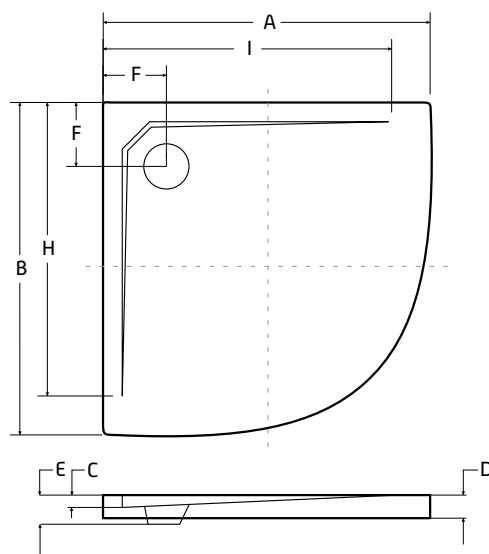

materiál: Mineral DuraBe (litý mramor)
barva: bílá
rádius: R550

kód	rozměr [cm]	cena Kč/€
VANKASCO80	80 × 80 × 3,5 cm	5 670 Kč/227 €
VANKASCO90	90 × 90 × 3,5 cm	5 832 Kč/233 €

A	B	C	D	E	F	G	H	I
795	795	24	35	46	170	-	740	740
895	895	24	35	46	170	-	840	840