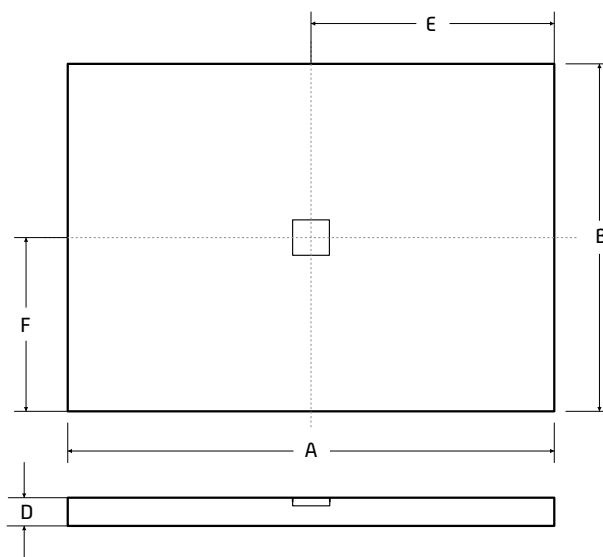

kód	rozměr (cm)	cena Kč/€
VANKNOX1080BB	100 × 80 × 3,5 cm	9 072 Kč/363 €
VANKNOX1090BB	100 × 90 × 3,5 cm	9 396 Kč/376 €
VANKNOX1190BB	110 × 90 × 3,5 cm	9 914 Kč/397 €
VANKNOX1280BB	120 × 80 × 3,5 cm	10 595 Kč/424 €
VANKNOX1290BB	120 × 90 × 3,5 cm	11 146 Kč/446 €
VANKNOX1390BB	130 × 90 × 3,5 cm	12 766 Kč/511 €
VANKNOX1490BB	140 × 90 × 3,5 cm	13 316 Kč/533 €

A	B	D	E	F
1000	800	35	500	400
1000	900	35	500	450
1100	900	35	550	450
1200	800	35	600	400
1200	900	35	600	450
1300	900	35	650	450
1400	900	35	700	450