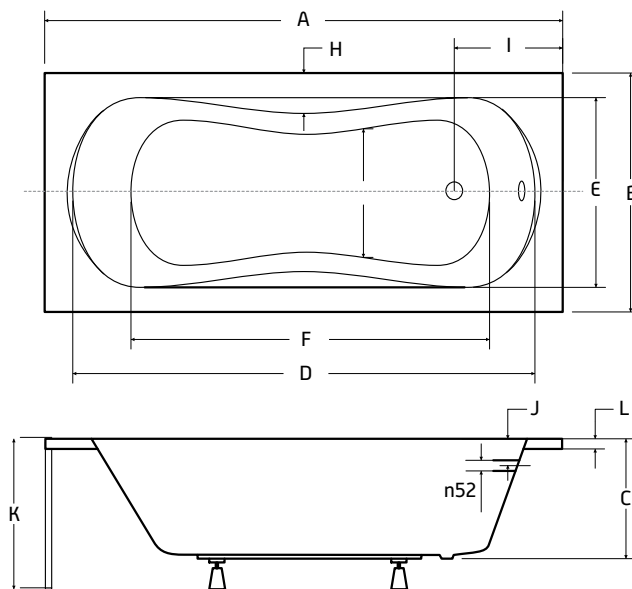

A	B	C	D	E	F	G	H	I	J	K	L
1300	700	390	1155	580	925	410	90	215	65	555	35
1380	700	390	1230	580	1010	410	95	225	65	535	35
1500	700	390	1350	575	1100	410	100	215	65	535	35
1600	700	390	1450	580	1210	410	95	220	65	535	35
1700	700	390	1550	580	1310	410	95	215	65	585	35