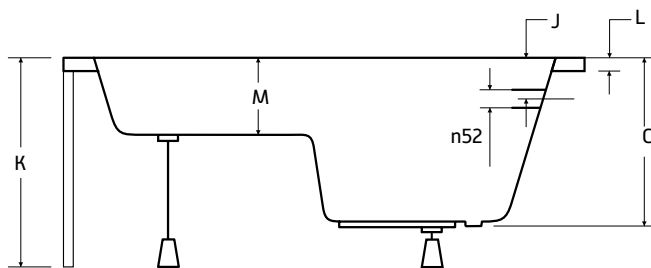

A	B	C	D	E	F	G	H	I	J	K	L	M
1200	700	420	1040	580	850	410	90	220	65	555	35	240