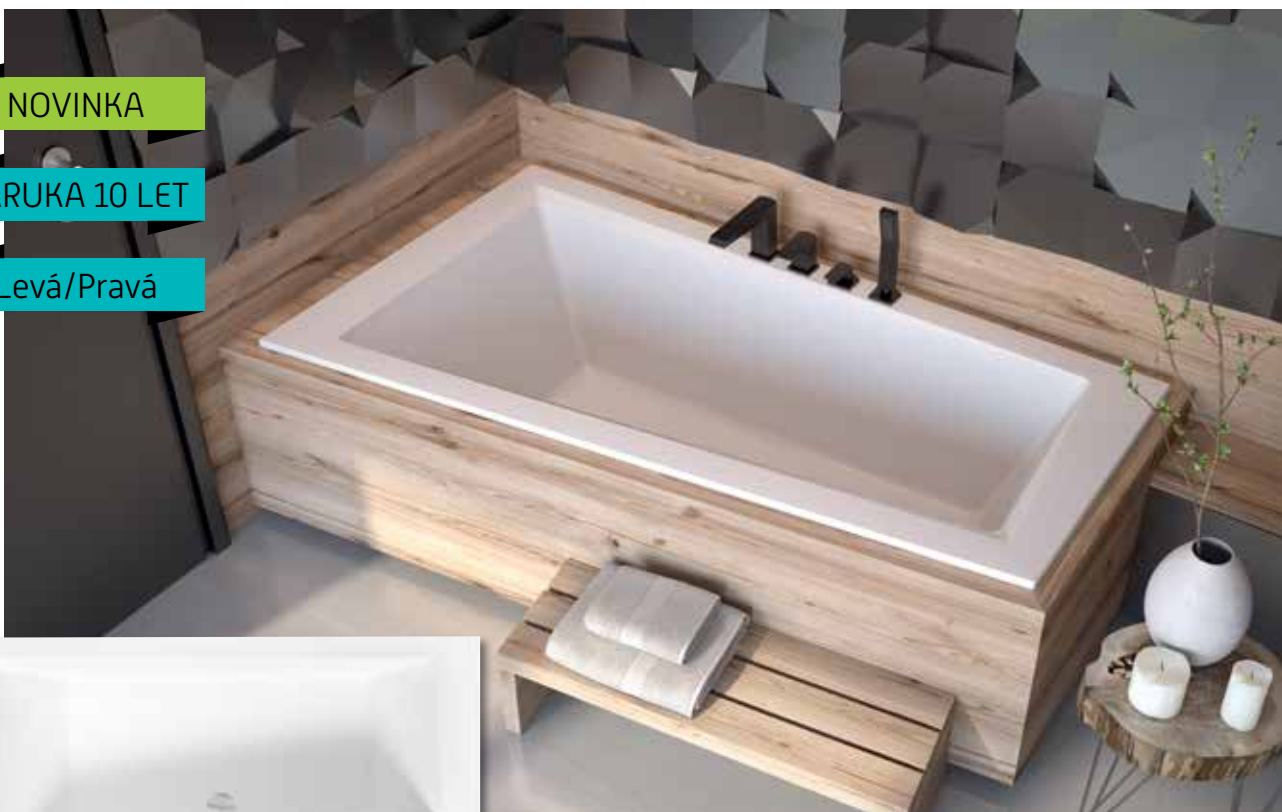

NOVINKA

ZÁRUKA 10 LET

Levá/Pravá

Na obrázku je levá varianta.

AVITA SLIM

Designová asymetrická vana **AVITA SLIM** se zaoblenými křivkami s velmi nízkou hranou (pouhých 15 mm). Tato vana je vhodná jak do malých, tak ale i do velkých koupelen. Vana nabízí oboustranné velmi pohodlné ležení. Tuto vanu lze za příplatek objednat s povrchovou úpravou BeSafe.

Doporučujeme vanový sifon STY-536-A-K a doplňky k vanám na **str. 128–130**

NOVINKA

ZÁRUKA 10 LET

Levá/Pravá

Na obrázku je levá varianta.

INTIMA SLIM

Designová asymetrická vana **INTIMA SLIM** s ostrými křivkami s velmi nízkou hranou (pouhých 15 mm). Tato vana je vhodná spíše do menších koupelen. Vana nabízí oboustranné ležení. Tuto vanu lze za příplatek objednat s povrchovou úpravou BeSafe.