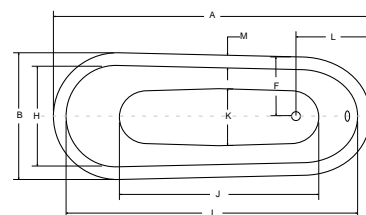

OTYLIA (MERANO)

- Vana je vyrobená z materiálu akrylát / sanitární kompozit (bílá barva / ostatní barvy)
- Rozměry: 160 x 77 cm a 170 x 77 cm
- Objem vody 180 a 190 l
- Bílá barva standardní, za černou příplatek 20 % k ceně za bílou barvu, jiné barvy dle vzorníku RAL za příplatek 100 % k ceně za bílou barvu
- Vanu je možné dodat ve dvoubarevném provedení, jiná barva vnitřní a venkovní strany
- Vana je standardně dodávána bez sifonu
- Za příplatek možné dodat se sifonem retro click – clack, nebo retro s přepadem