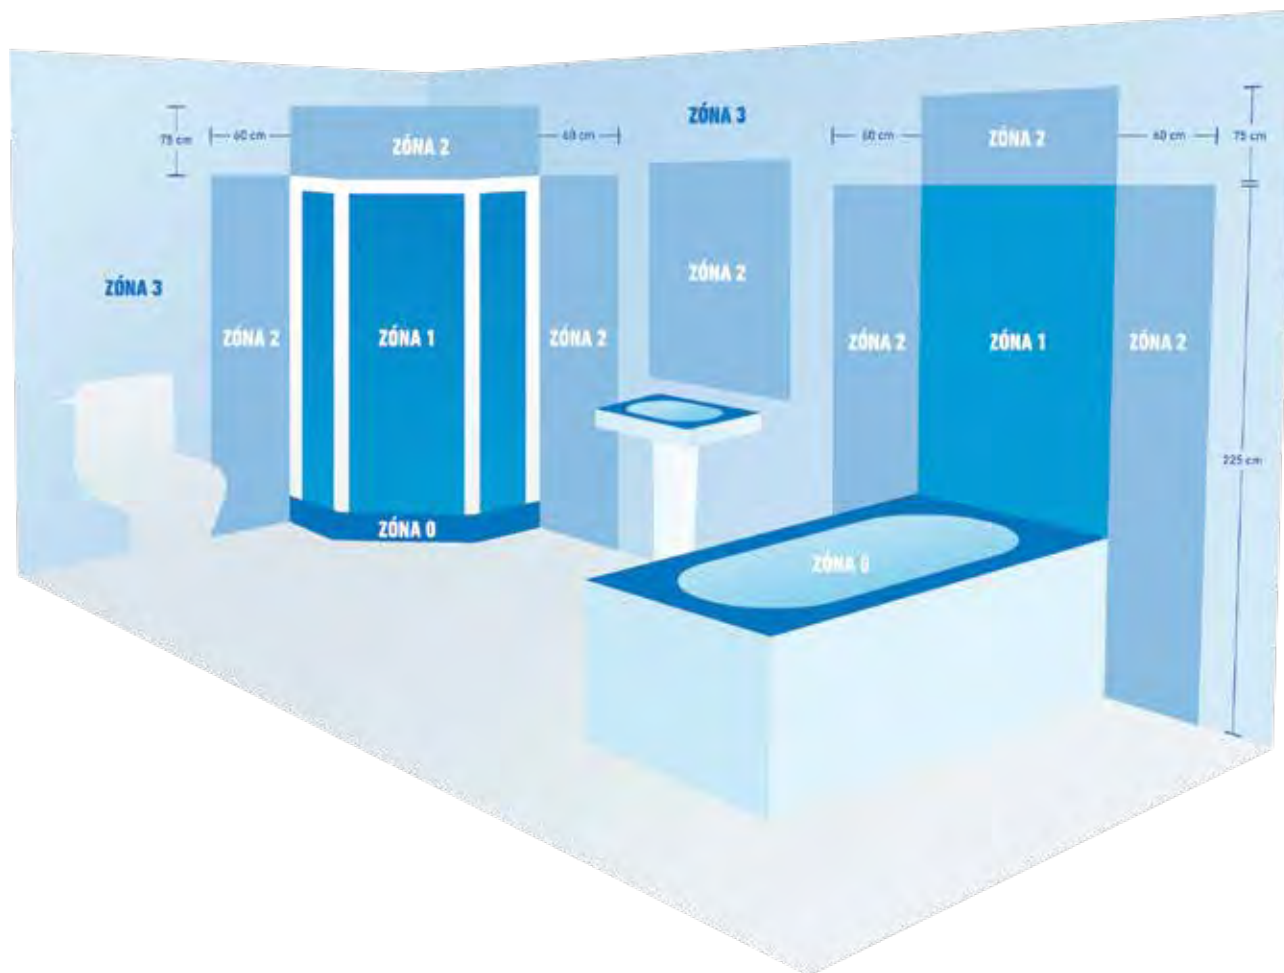

CO ZNAMENÁ KRYTÍ IP44?

Jedná se o stupeň ochrany před přístupem k nebezpečným částem, před vniknutím cizích pevných těles a především vody do elektrického systému svítidla. Jakékoliv koupelnové svítidlo (tj. i osvětlené zrcadlo) musí splňovat krytí IP44 – tj. ochranu proti stříkající vodě. IP44 znamená vysokou ochranu spotřebitele a pouze zrcadla s tímto označením mohou být používána v koupelně např. nad umyvadlem. Standardně vyráběná zrcadla s označením krytí IP20 mají nízkou ochranu uživatele a použití v koupelně představuje vysoké riziko úrazu elektrickým proudem.

Míra bezpečnosti dle standardu IP44 je u našich výrobků ověřena zkušebnou TÜV-SÜD.