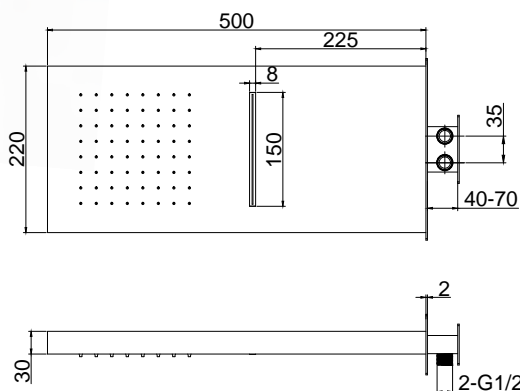

STROMBOLI PLUS

Nástěnné sprchy nabízíme ve dvou variantách. Buď jen s funkcí hlavové sprchy, nebo i s kaskádovým přílivem vody a klasickou hlavovou sprchou. Hlavové sprchy ke své funkci potřebují podomítkovou baterii bez přepínače. Pokud má hlavová sprcha i kaskádový příliv vody tak s dvoucestným přepínačem. V případě, že chcete využívat ještě ruční sprchu, doporučujeme použít baterii třícestnou, nebo přidat k dvoucestné baterii ještě baterii jednocestnou nebo použít tři jednocestné baterie pro každou funkci zvlášť. Hlavové sprchy zachycují dynamiku vody. Vzhled, který nikdy nezevšední a kvalita použitých materiálů Vám přinesou jistotu správné volby hlavové sprchy pro Váš domov. Sprcha je vyrobena z kvalitní nerezové oceli s vysokým leskem a s úpravou trysek (ANTI CALK) pro snazší údržbu.

- hlavová obdelníková - hranatá sprcha s vodopádem, nerez, silikonové koncovky pro lepší čištění

kód	rozměr	cena Kč/€
BAPG8274	500 × 220 × 30 mm	7 990 Kč/320 €

Vyrobeno
z NEREZOVÉ OCELI