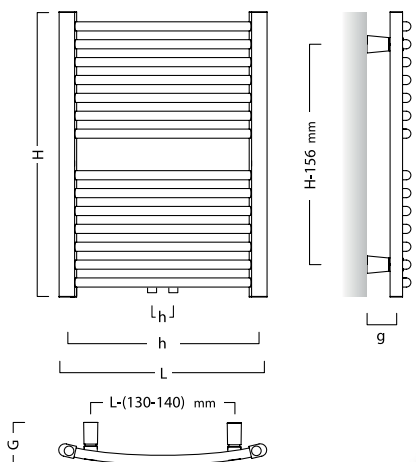

kód	rozměr L×H (mm)	barva	připojení spodní	tepelný výkon	doporučená topná tyč**	cena Kč/€
RADOME407035	400×686	bílá C35	350 mm	281 W	300 W	3 271 Kč/131 €*
RADOME409035	400×915	bílá C35	350 mm	360 W	300 W	3 850 Kč/154 €*
RADOME401235	400×1173	bílá C35	350 mm	450 W	300 W	4 761 Kč/190 €*
RADOME401435	400×1402	bílá C35	350 mm	532 W	600 W	5 134 Kč/205 €*
RADOME401635	400×1574	bílá C35	350 mm	596 W	600 W	5 630 Kč/225 €*
RADOME401735	400×1746	bílá C35	350 mm	662 W	600 W	6 169 Kč/247 €*
RADOME507035	500×686	bílá C35	450 mm	340 W	300 W	3 478 Kč/139 €*
RADOME509035	500×915	bílá C35	450 mm	436 W	300 W	4 140 Kč/166 €*
RADOME501235	500×1173	bílá C35	450 mm	545 W	600 W	4 968 Kč/199 €*
RADOME501435	500×1402	bílá C35	450 mm	645 W	600 W	5 589 Kč/224 €*
RADOME501635	500×1574	bílá C35	450 mm	722 W	900 W	6 127 Kč/245 €*
RADOME501735	500×1746	bílá C35	450 mm	801 W	900 W	6 707 Kč/268 €*
RADOME607035	600×686	bílá C35	550 mm	398 W	300 W	3 685 Kč/147 €*
RADOME609035	600×915	bílá C35	550 mm	510 W	600 W	4 388 Kč/176 €*
RADOME601235	600×1173	bílá C35	550 mm	637 W	600 W	5 341 Kč/214 €*
RADOME601435	600×1402	bílá C35	550 mm	754 W	900 W	5 755 Kč/230 €*
RADOME601635	600×1574	bílá C35	550 mm	844 W	900 W	6 541 Kč/262 €*
RADOME601735	600×1746	bílá C35	550 mm	937 W	900 W	7 162 Kč/286 €*
RADOME709035	700×915	bílá C35	650 mm	582 W	600 W	5 796 Kč/232 €*
RADOME701235	700×1173	bílá C35	650 mm	728 W	900 W	7 204 Kč/288 €*
RADOME701435	700×1402	bílá C35	650 mm	861 W	900 W	8 073 Kč/323 €*
RADOME701635	700×1574	bílá C35	650 mm	964 W	900 W	8 984 Kč/359 €*
RADOME701735	700×1746	bílá C35	650 mm	1069 W	900 W	9 812 Kč/392 €*
RADOME809035	800×915	bílá C35	750 mm	652 W	600 W	6 334 Kč/253 €*
RADOME801235	800×1173	bílá C35	750 mm	816 W	900 W	7 742 Kč/310 €*
RADOME801435	800×1402	bílá C35	750 mm	965 W	900 W	8 528 Kč/341 €*
RADOME801635	800×1574	bílá C35	750 mm	1081 W	900 W	9 481 Kč/379 €*
RADOME801735	800×1746	bílá C35	750 mm	1199 W	900 W	10 350 Kč/414 €*
RADOME507C01	500×686	chrom	450 mm	227 W	nelze	8 404 Kč/336 €*
RADOME509C01	500×915	chrom	450 mm	276 W	300 W	10 847 Kč/434 €*
RADOME5012C01	500×1173	chrom	450 mm	369 W	600 W	14 117 Kč/565 €*