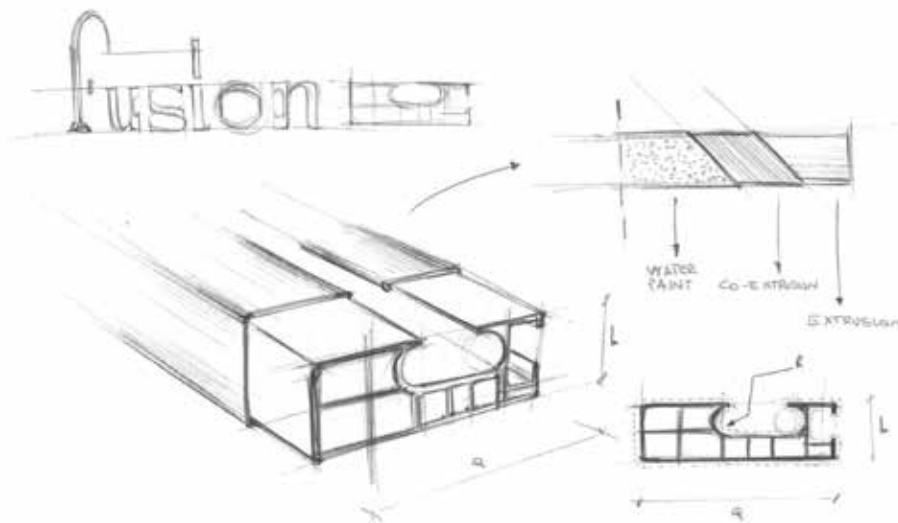

FUSION COLORS – kolekce osobitých sprchových koutů

Dokonalá souhra funkčnosti a estetiky.

Fusion Colors je kolekce sprchových koutů ideální pro ty, kteří se nechtějí vzdát trendů, stylového designu a elegance. Dokonalá rozměrová přizpůsobitelnost, široké škála barevného provedení profilů, to dělá sprchové kouty série **Fusion** jedinečnými. **Forte** neustále vyvíjí a hledá nové možnosti výroby. Profily jsou vyrobeny z pryskyřicové hmoty opatřeny koextrudovaným povrchem s matným efektem, zaručujícím odolnost vůči poškrábání a blednutí barvy. Pevnost a flexibilita profilů vám umožní pracovat bez rizika poškození a díky přizpůsobivosti zaručí extrémní přesnost. Stejně jako všechny kolekce **Forte**® i série **Fusion** je kompletně **navržena a vyrobena v Itálii** odbornou místní pracovní silou.

Made in Italy

FORTE

BARVY RÁMŮ:

ATRACITE 490

BLACK MAT 492

LAVANDA 494

CHAMPAGNE 496

BLU NAVY 498

WHITE MAT 491

SILVER 493

NIGHT WTC 495

CHOCOLATE 497

BLUE VINTAGE 499