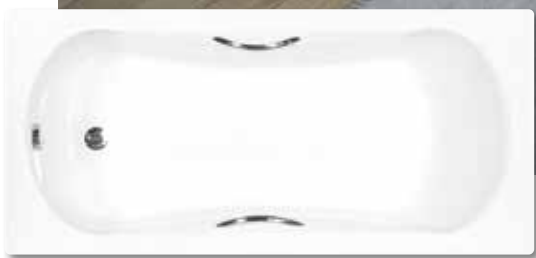

NOVINKA

ZÁRUKA 10 LET

ARIA/ARIA PLUS

Tvarově jednoduchá vana **ARIA** s ostrými zvýrazněnými hranami, osloví všechny zákazníky, kteří upřednostňují piškotový tvar. Vana **ARIA** velkými vnitřními rozměry nabízí jednostranné velmi pohodlné ležení. Vana **ARIA PLUS** je osazena dvěma madly na delších stranách. Tuto vanu lze za příplatek objednat s povrchovou úpravou BeSafe.