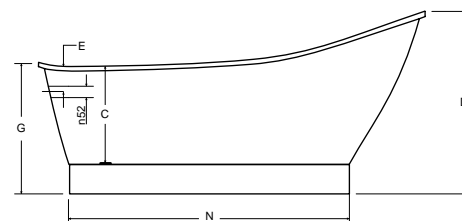

Možnost dokoupit kovový sifon s přepadem chrom nebo mosaz

Retro vana

ZÁRUKA 10 LET

*Není třeba obezdívat
a obkládat!*

a	B	C	D	E	F	G	H	I	J	K	L	M	N
1500	660	430	750	70	320	550	560	1400	1000	420	280	50	1030
1600	675	430	780	70	325	580	575	1500	1100	430	280	50	1110