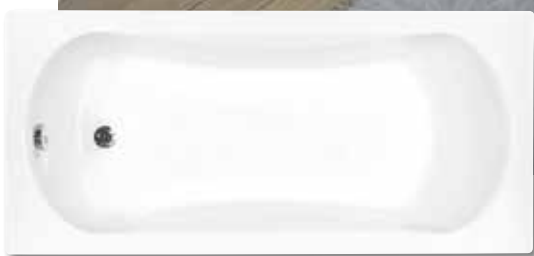

A	B	C	D	E	F	G	H	I	J	K	L	M
1200	700	420	1040	580	850	410	90	220	65	555	35	240

NOVINKA

ZÁRUKA 10 LET

ARIA PROSAFE

Tvarově jednoduchá vana **ARIA PROSAFE** s ostrými zvýrazněnými hranami, osloví všechny zákazníky, kteří upřednostňují piškotový tvar a menší hloubku vany. Oproti vaně **ARIA** má tato vana hloubku menší o 5 cm a proto je třeba ke koupání i menší množství vody. Vana **ARIA PROSAFE** nabízí jednostranně velmi pohodlné ležení. Tuto vanu lze za příplatek objednat s povrchovou úpravou BeSafe.