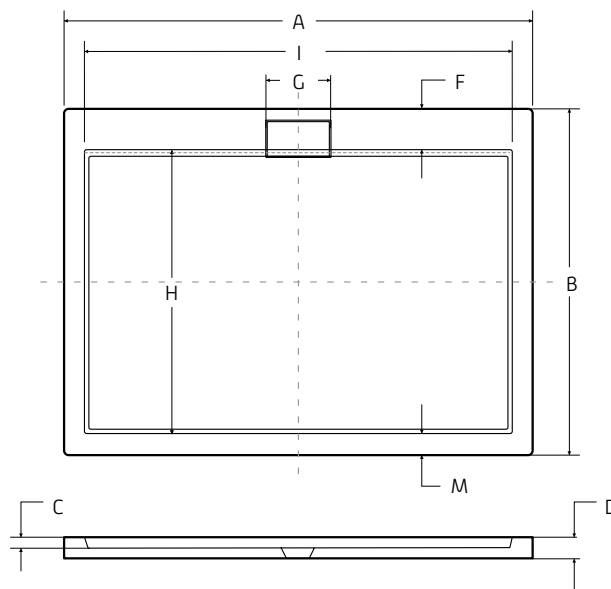

AXIM OBDÉLNÍK

Provedení těchto vaniček umožňuje jejich montáž přímo na podlahu, nebo zapuštění do podlahy. A díky tomu se vytvoří zcela bezbariérový přístup. V ceně vaničky je již krytka sifonu + sifon McAlpine s průměrem 50 mm, který je umístěn ve středu hrany vaničky. Tuto sprchovou vaničku lze za příplatek objednat s povrchovou úpravou BeSafe. Dno vaničky je zesíleno pomocí HDF desky.

materiál: akrylát

barva: bílá [BB], za příplatek - Stone Effect černá barva [SC], Stone Effect bílá barva [SB]

kód	rozměr [cm]	cena bílá Kč/€
VANKAXIM1080BB	100 × 80 × 4,5 cm	4 147 Kč/166 €
VANKAXIM1090BB	100 × 90 × 4,5 cm	4 471 Kč/179 €
VANKAXIM1190BB	110 × 90 × 4,5 cm	5 022 Kč/201 €
VANKAXIM1280BB	120 × 80 × 4,5 cm	5 119 Kč/205 €
VANKAXIM1290BB	120 × 90 × 4,5 cm	5 216 Kč/209 €