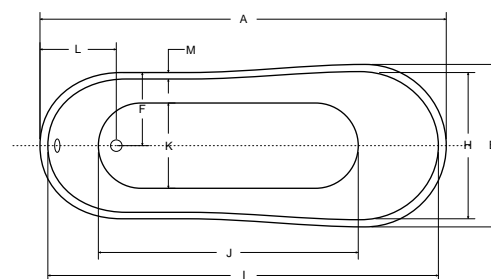

a	B	C	D	E	F	G	H	I	J	K	L	M	N
1500	660	430	750	70	320	550	560	1400	1000	420	280	50	1030
1600	675	430	780	70	325	580	575	1500	1100	430	280	50	1110