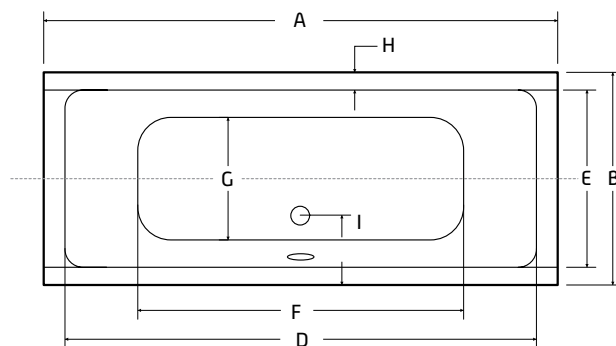

A	B	C	D	E	F	G	H	I	J	K	L
1550	700	420	1400	550	970	390	75	230	70	555	35
1650	750	420	1500	600	1070	440	75	230	70	555	35
1700	750	420	1550	600	1120	445	75	230	70	555	35
1750	790	420	1590	630	1130	460	75	230	70	555	35
1795	790	420	1635	630	1180	460	75	230	70	555	35

Doporučujeme vanový sifon STY-536-A-K a doplňky k vanám na **str. 128–130**