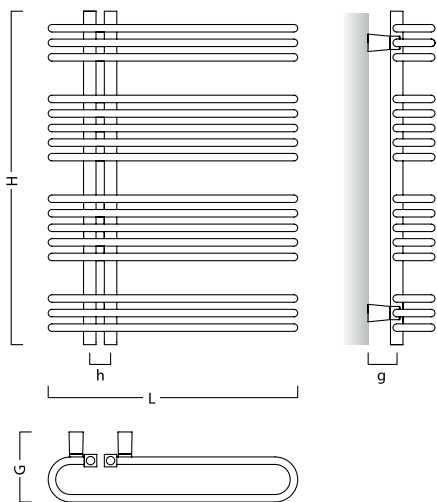

ASTRO

ASTRO je asymetrický a vysoce funkční radiátor. Dvě řady žebér zajistí dvojitou sílu výhřevu i rychlost sušení. Je to individualista. Univerzální levé/pravé provedení radiátoru.

kód	rozměr L×H [mm]	barva	tepelný výkon	doporučená topná tyč**	cena Kč/€
RADAST508035	500×793	bílá C35	563 W	600 W	6 569 Kč/263 €*
RADAST501035	500×1044	bílá C35	764 W	600 W	7 468 Kč/299 €*
RADAST501235	500×1198	bílá C35	894 W	900 W	8 367 Kč/335 €*
RADAST501635	500×1610	bílá C35	1268 W	1200 W	13 607 Kč/544 €*
RADAST608035	600×793	bílá C35	666 W	600 W	6 882 Kč/275 €*
RADAST601035	600×1044	bílá C35	903 W	900 W	7 781 Kč/311 €*
RADAST601235	600×1198	bílá C35	1057 W	900 W	8 680 Kč/347 €*
RADAST601635	600×1610	bílá C35	1498 W	1200 W	15 484 Kč/619 €*

Příplatky za barvu dle skupin

1. SKUPINA	25%
2. SKUPINA	30%
3. SKUPINA	40%

Standardní barva dle vzorníku – 35 bílá lesklá (white silk)

* Barevný vzorník a příklad objednání na str. 192

** Doporučená topná tyč není součástí radiátoru, je za příplatek.

RADAST508035

kód

barva

Nadstandardní záruka 8 let