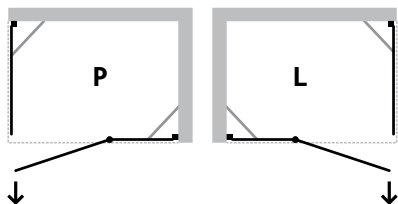

bezpečnostní sklo
8 mm