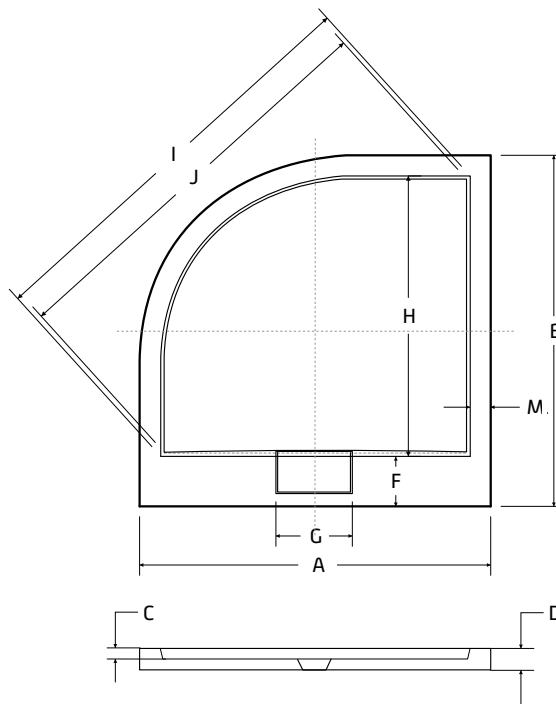

kód	rozměr [cm]	cena bílá Kč/€
VANKAXIM80BBR55	80 × 80 × 4,5 cm	3 078 Kč/123 €
VANKAXIM90BBR55	90 × 90 × 4,5 cm	3 402 Kč/136 €

A	B	C	D	F	G	H	I	J	M
800	800	25	45	135	200	610	910	895	60
900	900	25	45	135	200	710	1060	1040	60