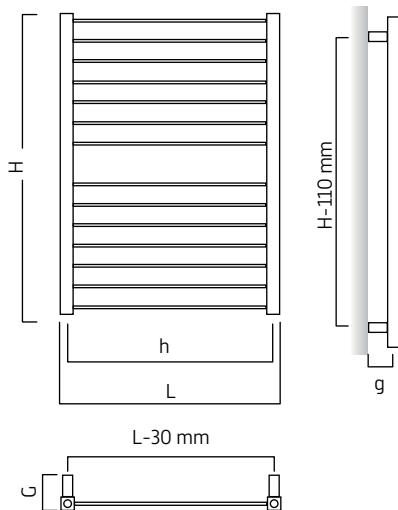

PIKO

Minimalistické a ostré linie radiátoru **PIKO** perfektně vyniknou se současným moderním hranatým designem.