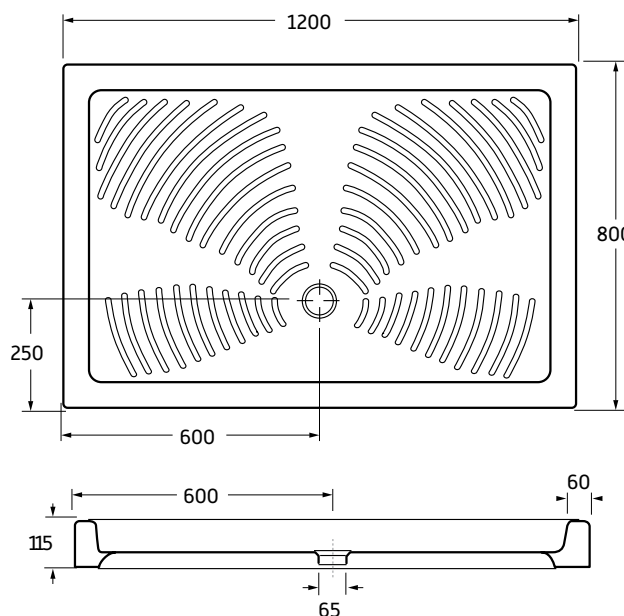

KERAMIKA

Keramické vaničky jsou dalším artiklem z naší nabídky sprchových vaniček. Jsou stále oblíbené pro své praktické vlastnosti jako stoprocentní tvarovou stálost, odolnost proti poškrábání, snadnou údržbu a neomezenou životnost. Proto jsou tyto vaničky ideální do prostorů, kde je velká frekvence osob. To jsou vlastnosti, které ocení každý, kdo má rád hezké a kvalitní věci. Keramické vaničky umožňují kromě instalace na podlahu se zapuštěným sifonem i klasické podezdění vaničky. Hlavní předností keramických vaniček je jejich maximální tuhost a robustnost za přijatelnou cenu.

ZÁRUKA 5 LET

ORIONE

kód	rozměr (cm)	cena Kč/€
VANKEOR12	obdélník 120 × 80 × 11,5	7 990 Kč/320 €

Doporučený sifon A47CR od AlcaPlastu.