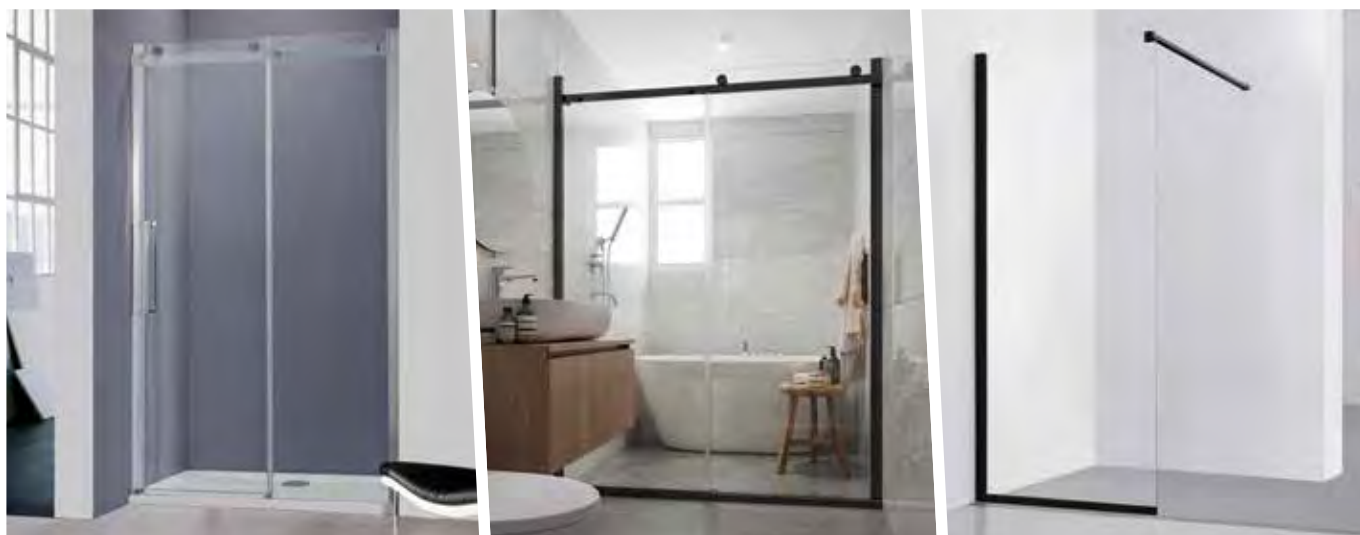

BELVER, LAGOS

- chrom + black
- nejprodávanější model
- bezbariérový vstup

HOPA SPRCHOVÉ KOUTY BEZRÁMOVÉ PANTOVÉ

VIVA

- okapní dveřní lišta ve tvaru "U"
- zdvihový mechanismus u pantů
- nástěnné profily – vyrovnání křivých stěn