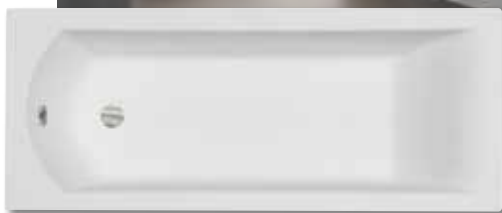

Doporučujeme vanový sifon STY-536-A-K a doplňky k vanám na **str. 128–130**

NOVINKA

ZÁRUKA 10 LET

SHEA

Díky svému vzhledu a konstrukčně dokonale vyřešenému vnitřnímu prostoru, je vana **SHEA** elegantní a hlavně velmi pohodlná. Vana **SHEA** nabízí jednostranné a pohodlné ležení. Tuto vanu lze za příplatek objednat s povrchovou úpravou BeSafe.