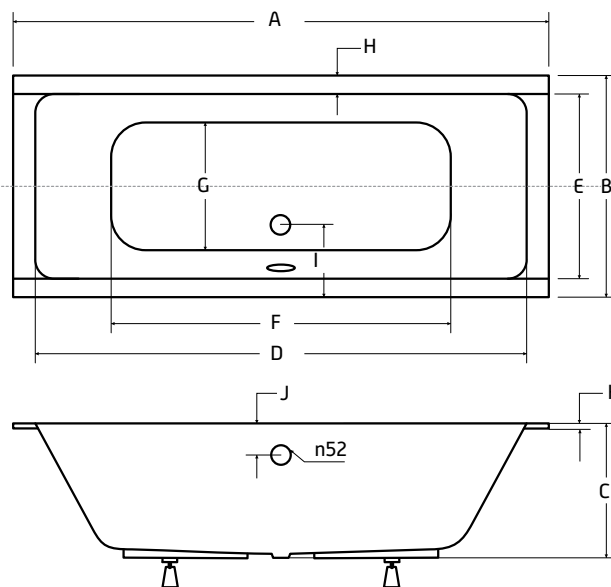

A	B	C	D	E	F	G	H	I	J	K
1550	700	420	1400	550	970	390	75	230	70	15
1650	750	420	1500	550	1070	440	75	230	70	15
1700	750	420	1550	600	1120	445	75	230	70	15
1750	790	420	1590	630	1130	460	80	240	70	35
1795	790	420	1635	630	1180	460	80	230	70	35
1900	900	420	1740	740	1320	570	80	240	70	15

Doporučujeme vanový sifon STY-536-A-K a doplňky k vanám na **str. 128–130**