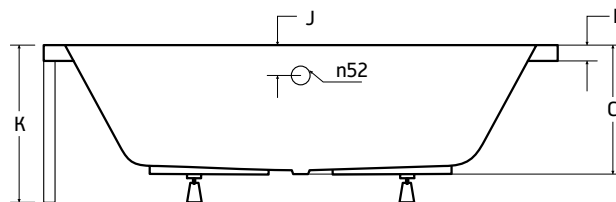

A	B	C	D	E	F	G	H	I	J	K	L
1550	700	420	1400	550	970	390	75	230	70	555	35
1650	750	420	1500	600	1070	440	75	230	70	555	35
1700	750	420	1550	600	1120	445	75	230	70	555	35
1750	790	420	1590	630	1130	460	75	230	70	555	35
1795	790	420	1635	630	1180	460	75	230	70	555	35

Doporučujeme vanový sifon STY-536-A-K a doplňky k vanám na **str. 128–130**