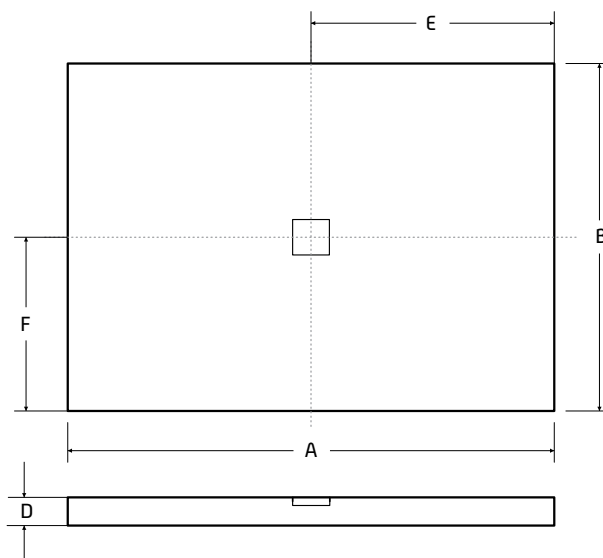

kód	rozměr [cm]	cena Kč/€
VANKNOX1080..	100 × 80 × 3,5 cm	11 923 Kč/477 €*
VANKNOX1090..	100 × 90 × 3,5 cm	12 247 Kč/490 €*
VANKNOX1190..	110 × 90 × 3,5 cm	12 960 Kč/518 €*
VANKNOX1280..	120 × 80 × 3,5 cm	13 867 Kč/555 €*
VANKNOX1290..	120 × 90 × 3,5 cm	14 548 Kč/582 €*
VANKNOX1390..	130 × 90 × 3,5 cm	15 325 Kč/613 €*
VANKNOX1490..	140 × 90 × 3,5 cm	16 038 Kč/642 €*

A	B	D	E	F
1000	800	35	500	400
1000	900	35	500	450
1100	900	35	550	450
1200	800	35	600	400
1200	900	35	600	450
1300	900	35	650	450
1400	900	35	700	450