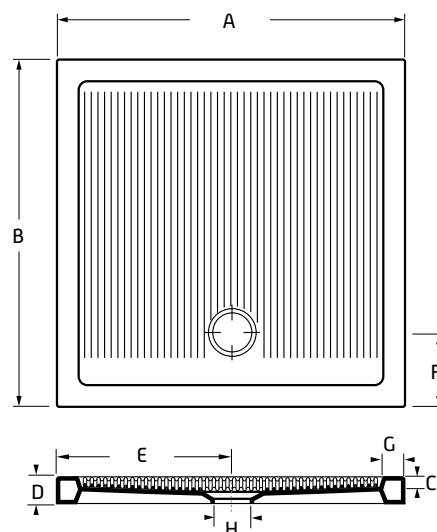

FERDY

kód	rozměr (cm)	cena Kč/€
VANKEFE90	čtvrtek 90 × 90 × 6,5	6 350 Kč/254 €
VANKSIF90	sifon 90 mm	380 Kč/15 €

FERDY I

A	B	C	D	E	F	G	H
800	800	25	65	400	190	50	90
900	900	25	65	450	210	50	90

kód	rozměr (cm)	cena Kč/€
VANKEFEI80	čtverec 80 × 80 × 6,5	4 790 Kč/192 €
VANKEFEI90	čtverec 90 × 90 × 6,5	5 650 Kč/226 €
VANKSIF90	sifon 90 mm	380 Kč/15 €