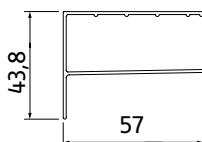

MAYA

Posuvné skleněné stěny řeší atypické vstupy v prostorných koupelnách. Vytváří velmi luxusní dojem, který je podpořen výrazným chromovaným madlem. Dodává se v univerzálním provedení. Odklápění dveří pro snadné čištění.