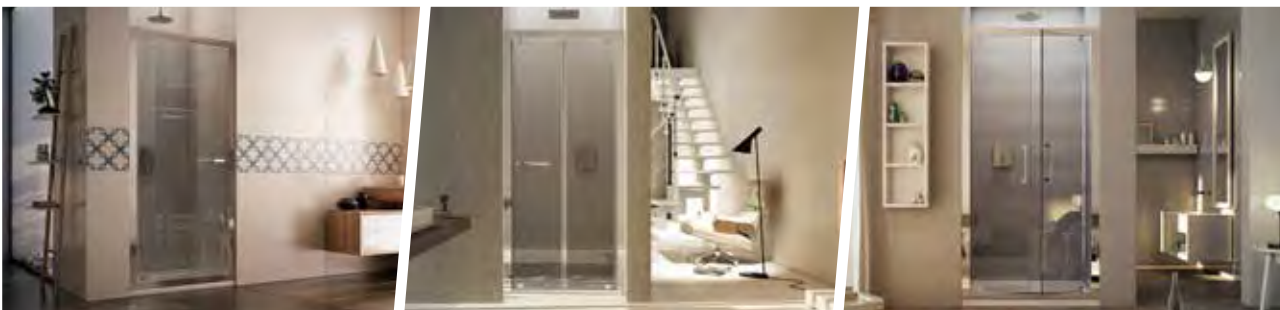

bílý

leštěný hliník

SÉRIE SLIDE

VESTA

ARES

CLEO

MAYA

MITHRA