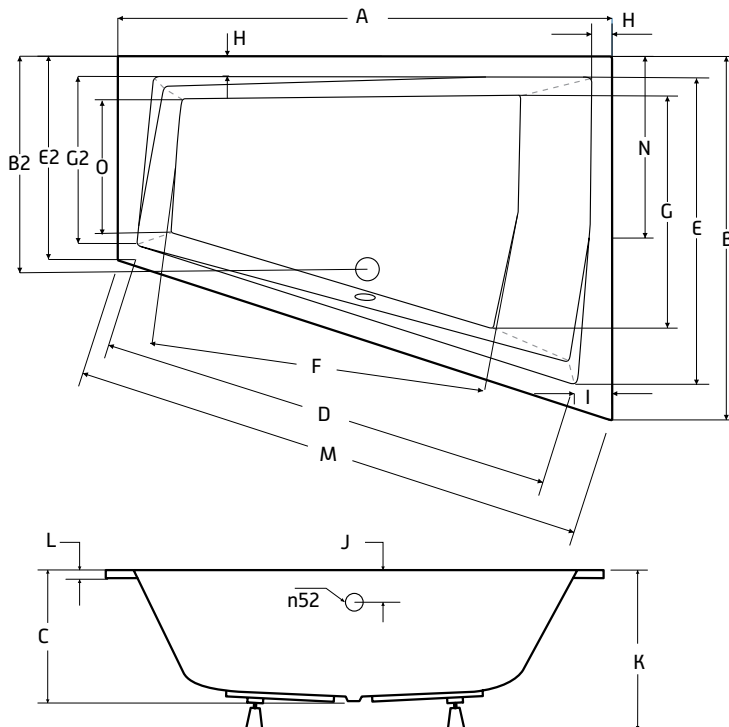

INTIMA DUO SLIM

Designová asymetrická vana pro dvě osoby **INTIMA DUO SLIM** s ostrými křivkami s velmi nízkou hranou (pouhých 15 mm). Tato vana je vhodná spíše do menších koupelen. Vana nabízí oboustranné ležení. Tuto vanu lze za příplatek objednat s povrchovou úpravou BeSafe.

Materiál: akrylát

Barva: bílá

kód	rozměr / objem	cena Kč/€
VANINTID17SLIMP (pravá) / VANINTID17SLIML (levá)	170 × 125 cm / 225 l	12 085 Kč/483 €*
VANINTID18SLIMP (pravá) / VANINTID18SLIML (levá)	180 × 125 cm / 235 l	12 571 Kč/503 €*
OLVPINOZ	nožičky k vaně	250 Kč/10 €