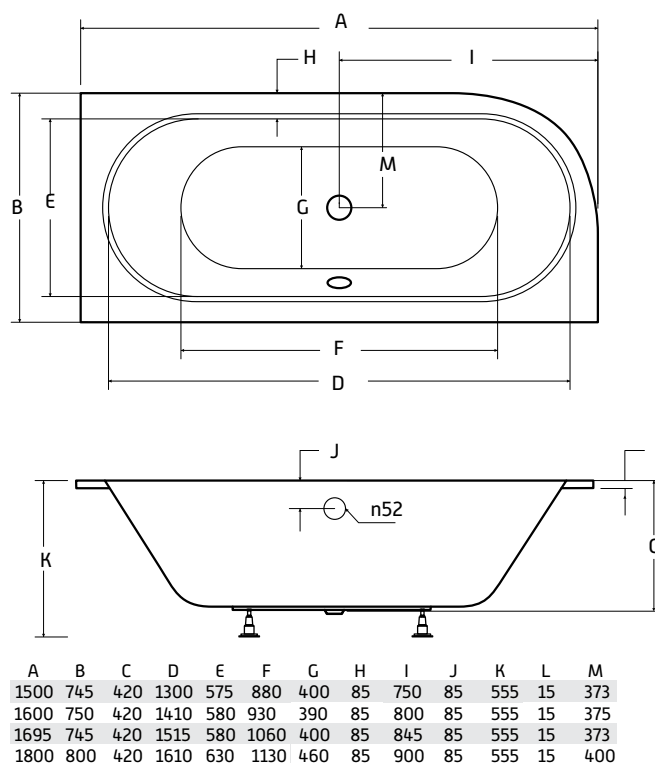

AVITA SLIM

Designová asymetrická vana **AVITA SLIM** se zaoblenými křivkami s velmi nízkou hranou (pouhých 15 mm). Tato vana je vhodná jak do malých, tak ale i do velkých koupelen. Vana nabízí oboustranné velmi pohodlné ležení. Tuto vanu lze za příplatek objednat s povrchovou úpravou BeSafe.

Materiál: akrylát

Barva: bílá

kód	rozměr/objem	cena Kč/€
VANAVIT150SLIMP (pravá)/ VANAVIT150SLIML (levá)	150 × 75 cm/150 l	7 452 Kč/298 €*
VANAVIT160SLIMP (pravá)/ VANAVIT160SLIML (levá)	160 × 75 cm/170 l	7 711 Kč/308 €*
VANAVIT170SLIMP (pravá)/ VANAVIT170SLIML (levá)	170 × 75 cm/190 l	7 938 Kč/318 €*
VANAVIT180SLIMP (pravá)/ VANAVIT180SLIML (levá)	180 × 80 cm/215 l	8 521 Kč/341 €*
OLVPINOZ	nožičky k vaně	250 Kč/10 €

Doporučujeme vanový sifon STY-536-A-K a doplňky k vanám na **str. 128–130**