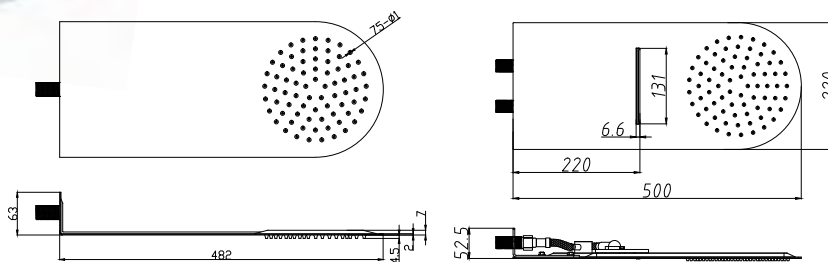

vyrobeno
z NEREZOVÉ OCELI