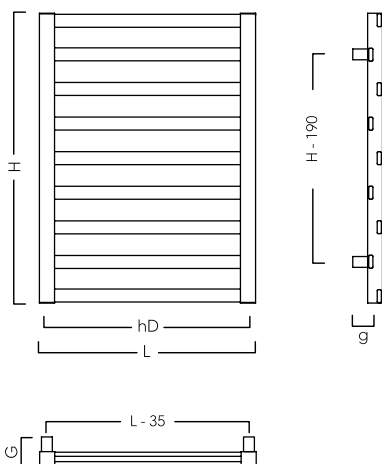

*Nadstandardní
záruka 8 let*