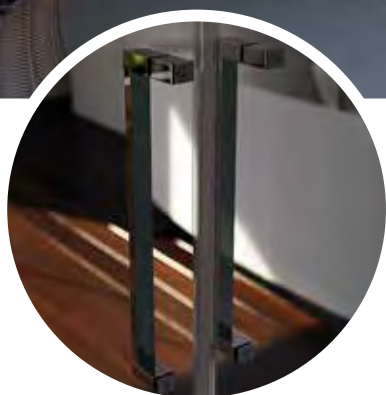

atypická výroba
„na míru“

kód (provedení)	montážní rozměr	šířka vstupu	matný hliník/čiré sklo cena Kč/€
BEN20A1	115,5 – 120 × 200 (v) cm	46 cm	13 525 Kč/541 € *
BEN21A1	125,5 – 130 × 200 (v) cm	51 cm	13 819 Kč/553 € *
BEN22A1	135,5 – 140 × 200 (v) cm	56 cm	14 277 Kč/571 € *
BEN23A1	145,5 – 150 × 200 (v) cm	61 cm	14 636 Kč/585 € *
BEN24A1	155,5 – 160 × 200 (v) cm	66 cm	15 028 Kč/601 € *
BEN25A1	165,5 – 170 × 200 (v) cm	71 cm	15 486 Kč/619 € *
BEF10A1	67 – 69,5 × 200 (v) cm	pevná stěna	6 371 Kč/255 € *
BEF11A1	72 – 74,5 × 200 (v) cm	pevná stěna	6 567 Kč/263 € *
BEF12A1	77 – 79,5 × 200 (v) cm	pevná stěna	6 828 Kč/273 € *
BEF13A1	87 – 89,5 × 200 (v) cm	pevná stěna	7 220 Kč/289 € *

Ceny za jiné druhy skel a jinou barvu rámu na vyžádání. Cena bez vaničky.