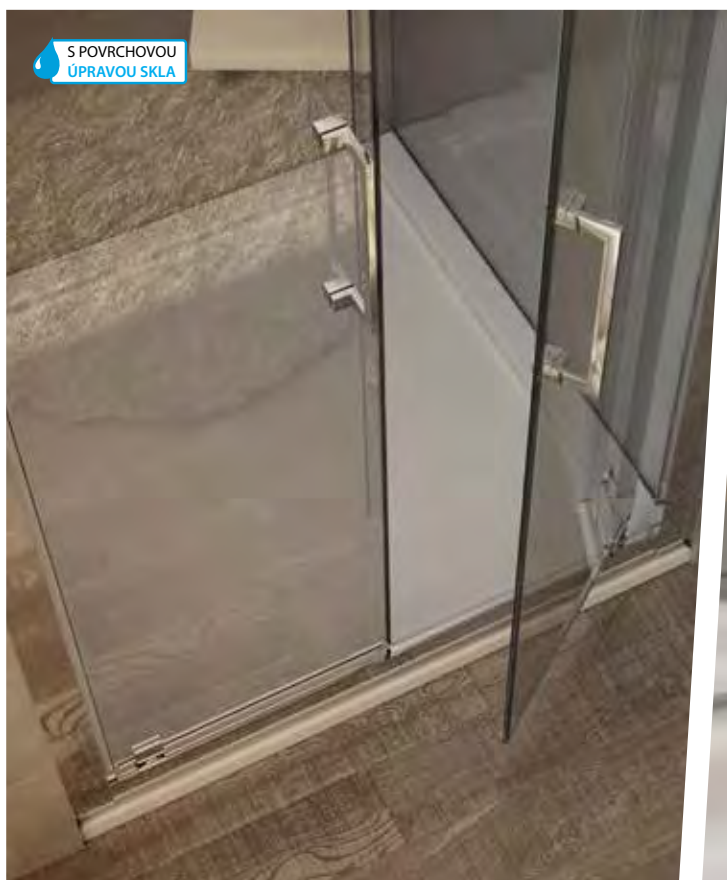

Varianty rámu:

bílý

leštěný hliník

CLEO

Velmi pohodlné a praktické rámové dvoukřídlové dveře pro niku s optimálním využitím prostoru. Dveře se dají otevřít jak ven, tak i dovnitř koutu a proto jsou vhodné i do velmi malých koupelen. Sprchové dveře **CLEO** jsou vyrobeny z tvrzeného bezpečnostního skla o tloušťce 6 mm, na které je nanesena povrchová úprava. Tato úprava usnadňuje čištění a minimalizuje ukládání vodního kamene. S výškou 190 cm lze kout instalovat i bez vaničky přímo na dlažbu. Univerzální pravé i levé provedení.