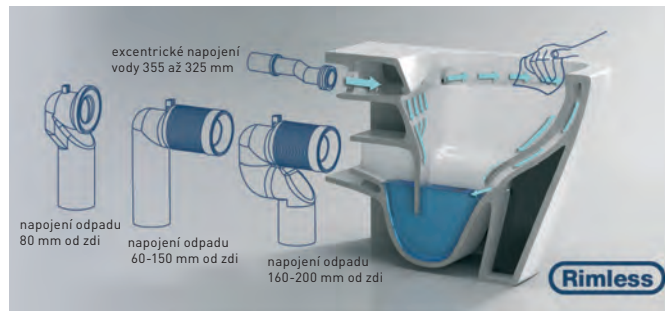

RIMLESS

Při výběru WC je kromě designu rozhodující také hygiena a snadné čištění. Tradiční zapuštěné okraje jsou semeništěm bakterií, drží se v nich špína a usazeniny.

Bezoplachová toaleta RIMLESS je navržena zcela bez splachovacího kruhu. Nemá žádná skrytá a těžko dostupná místa, kde by se mohly hromadit bakterie a kde by se mohl vytvářet zápach. Splachovací drážka zajišťuje dokonalé spláchnutí s použitím menšího množství vody.

Tento patentovaný systém RIMLESS je tak jednoduchý, a přitom velmi efektivní při udržování čistoty toalety.