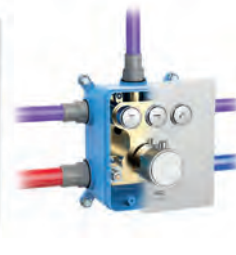

Olsen spa

VODOVODNÍ BATERIE

TERMOSTATICKÉ PODOMÍTKOVÉ BATERIE

cena
6 590 Kč/264 €

cena
6 890 Kč/276 €

- Vysoce kvalitní materiály
- Ergonomický a pohodlný moderní design
- Všechny díly odpovídají předpisům EN817
- Dlouhá životnost termostatických ventilů
- Všechny výrobky 100% testovány
- Velmi kvalitní termostatické ventily VERNET (Francie)
- 5 let záruka