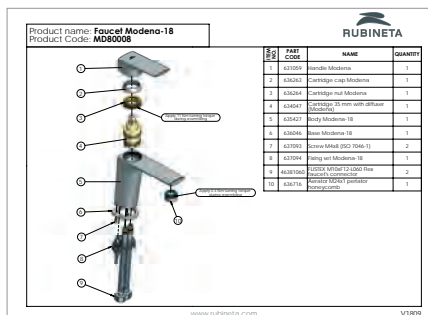

Testování v solné komoře

Testování tlakovým vzduchem

Testování tlakovou vodou

TVORBA PRODUKTU: DESIGN

Vše začíná výzkumem, který odpovídá na to, co klienti nyní potřebují. Poté náš tým návrhářů vytvoří náčrt produktu pomocí SolidWorks a tým inženýrů vytvoří koncept 3D tiskárnou. Po schválení návrhu se vytvoří 3D výkres s konstrukčními prvky. Inženýři také vytvářejí 2D výkres pro výrobu. Poslední krok - je vyroben ukázkový produkt.