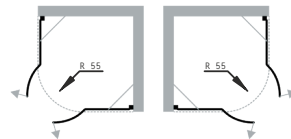

Leida

6 mm
tl. skla

DOVÍRÁNÍ
NA
MAGNET

cena
7 750 Kč/310 €

LEIDA – sprchový kout

kód	rozměr (š×v)	montážní rozměr	vstup	cena Kč/€
OLBLEI90CC	90×90×190 cm	88,5–89,5×88,5–89,5×190 cm	53 cm	7 750 Kč/310 €

- Rám – leštěný hliník
- Sklo – čiré sklo 6 mm
- Otevírání – do prostoru (s přízdvihem)
- R 550
- Včetně rozpěrných tyčí
- Bez vaničky
- Velký výběr vaniček na str. 18–21