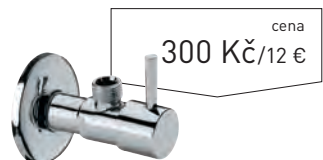

cena
300 Kč/12 €

Rohový ventil 1/2" x 3/8"

kód	cena Kč/€
BARE128L1238	300 Kč/12 €

- kulatý stěnový vývod
- pochromovaná mosaz