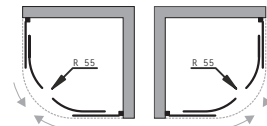

SOLID

Série sprchových zástěn SOLID vychází jak z dlouholeté tradice sprchových koutů Olsen-SPA, tak i z původních sesterských zástěn HOPA. Naleznete zde léty prověřené a osvědčené modely či jejich následníky nové generace. Stejně tak zde ale najdete ekonomické varianty atraktivních dražších zástěn. Vždy však mají jedno společné: solidní konstrukci a velmi dobrý poměr ceny a kvality.