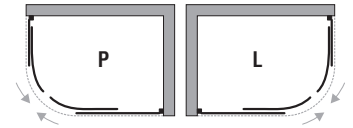

CHYTRÉ ŘEŠENÍ
DO MALÉ KOUPELNY

Ibiza II

6 mm
tl. skla

LOŽISKOVÉ
POJEZDY

DOVÍRÁNÍ
NA
MAGNET

VČETNĚ
AKRYLÁTOVÉ
VANIČKY

cena od
10 790 Kč/432 €

IBIZA II – sprchový kout včetně vaničky

kód	rozměr (š×v)	provedení	montážní rozměr	vstup	cena Kč/€
OLBIBI210L	100×80×197 cm	levé	97-98×77-78 cm	53 cm	10 790 Kč/432 €
OLBIBI210P	100×80×197 cm	pravé	97-98×77-78 cm	53 cm	10 790 Kč/432 €
OLBIBI212L	120×80×197 cm	levé	117-118×77-78 cm	53 cm	11 490 Kč/460 €
OLBIBI212P	120×80×197 cm	pravé	117-118×77-78 cm	53 cm	11 490 Kč/460 €

uvedené ceny jsou včetně vaničky

- Rám – leštěný hliník
- Sklo – 5 mm čiré
- Otevírání – posuvné
- R 550
- Vanička – samonosná ABS akrylátová, výška 12 cm, včetně sifonu
- Levé a pravé provedení
- Spodní pojezdy odklápěcí pro snadné čištění