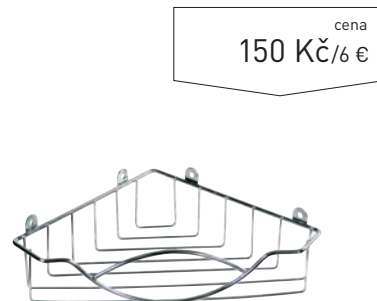

cena
150 Kč/6 €

POLIČKA

kód	cena Kč/€
KD02080223	150 Kč/6 €

- 23×23×6 cm
- materiál - pochromovaný kov