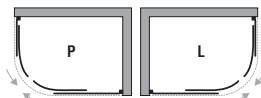

ČTVRTKRUH R550

Venets

2 roky
záruka

cena od
3 390 Kč/136 €

VENETS – sprchová vanička litý mramor

kód	rozměr	cena Kč/€
VANKCTVRT80	80×80×3 cm	3 390 Kč/136 €
VANKCTVRT90	90×90×3 cm	3 890 Kč/156 €
VANKCTVRT10	100×100×3 cm	4 850 Kč/194 €
asymetrický čtvrtkruh		
VANKASCTVR8010L	100×80×3 cm, levá	4 290 Kč/172 €
VANKASCTVR8010R	100×80×3 cm, pravá	4 290 Kč/172 €
VANKASCTVR8012L	120×80×3 cm, levá	4 990 Kč/200 €
VANKASCTVR8012R	120×80×3 cm, pravá	4 990 Kč/200 €
VANKASCTVR9012L	120×90×3 cm, levá*	5 490 Kč/220 €
VANKASCTVR9012R	120×90×3 cm, pravá*	5 490 Kč/220 €
VANKLMPAN90	čelní panel, 90×90×10 cm	990 Kč/40 €
VANKLMNOZ	nožička 1 ks	99 Kč/4 €

* dostupnost na dotaz, k dodání od třetího čtvrtletí 2021

- Vanička bez nožiček, bez sifonu
- Průměr otvoru pro sifon – 90 mm
- Čelní panel - hliník, bílá barva