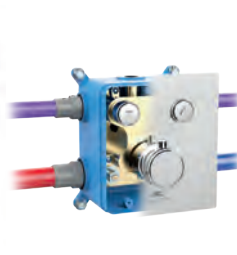

Olsen spa

VODOVODNÍ BATERIE

TERMOSTATICKÉ PODOMÍTKOVÉ BATERIE

cena
6 590 Kč/264 €

cena
6 890 Kč/276 €

- Vysoce kvalitní materiály
- Ergonomický a pohodlný moderní design
- Všechny díly odpovídají předpisům EN817
- Dlouhá životnost termostatických ventilů
- Všechny výrobky 100% testovány
- Velmi kvalitní termostatické ventily VERNET (Francie)
- 5 let záruka