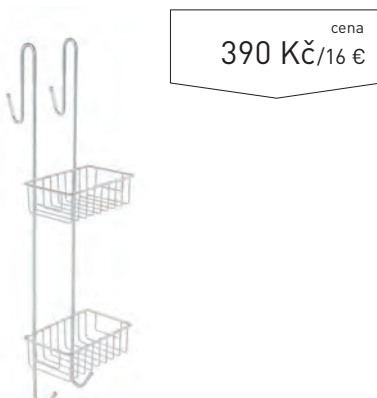

cena
390 Kč/16 €

POLIČKA

kód	cena Kč/€
KD02081423	390 Kč/16 €

- 18×17×70 cm
- Materiál: nerez