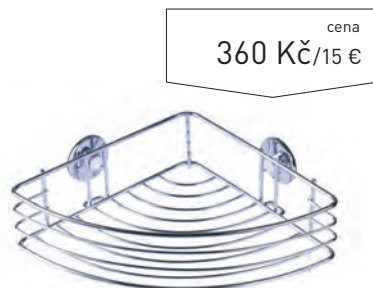

cena
360 Kč/15 €

POLIČKA NA NALEPENÍ ROHOVÁ 3M

kód	cena Kč/€
KD02081130	360 Kč/15 €

- 7,5×31×21,5 cm
- Materiál: pochromovaný kov
- Montáž prostřednictvím lepicí pásky
- Montáž nevyžaduje vrtání
- Maximální zátěž 4 kg