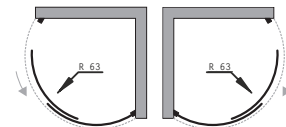

Albatera

LOŽISKOVÉ
POJEZDY

DOVÍRÁNÍ
NA
MAGNET

cena
7 490 Kč/300 €

ALBATERA – sprchový kout

kód	rozměr (š×v)	montážní rozměr	vstup	cena Kč/€
BCALB90CC	90×90×185 cm	83–85 cm	55 cm	7 490 Kč/300 €
BCLORC90V	akrylátová vanička Albatera 90×90×16 cm, vč. sifonu			4 890 Kč/196 €
VANKALB83N	vanička z litého mramoru, 90×90×3 cm, bez sifonu			5 890 Kč/236 €

- Rám – leštěný hliník • R630
- Sklo – 4 mm bezpečnostní čiré
- Otvírání – posuvné
- Spodní pojezdy odklápěcí pro snadné čištění
- Univerzální levé a pravé provedení

vanička z litého mramoru

Viveiro new

6 mm
tl. skla

DOVÍRÁNÍ
NA
MAGNET

cena
9 490 Kč/380 €

VIVEIRO NEW – sprchový kout

kód	rozměr (š×v)	montážní rozměr	vstup	cena Kč/€
OLBVIVP90CCBV	90×90×195 cm	88–89 cm	53 cm	9 490 Kč/380 €

- Rám – leštěný hliník
- Sklo – čiré sklo 6 mm
- Otvírání – do prostoru
- R 550
- Bez vaničky
- Velký výběr vaniček na str. 18–21
- Včetně rozpěrných tyčí