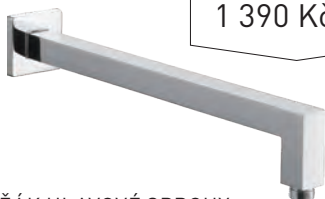

cena
1 390 Kč/56 €

DRŽÁK HLAVOVÉ SPRCHY

kód	cena Kč/€
BAPG8813	1 390 Kč/56 €

- hranatý držák hlavové sprchy
- délka 400 mm
- 25 x 25 mm
- pochromovaná mosaz