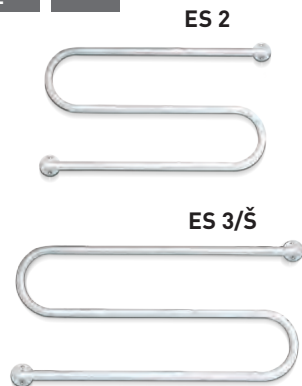

ELEKTRICKÝ SUŠÁK OBUVI

kód		cena Kč/€
OLBES0B	35 W	1 190 Kč/48 €

MADE IN
CZ
IP44