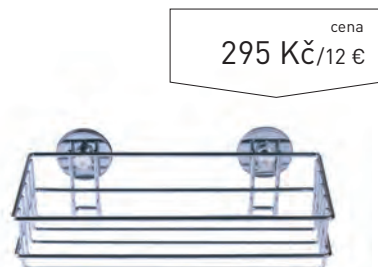

cena
355 Kč/15 €

POLIČKA

kód	cena Kč/€
KD02080051	355 Kč/15 €

- 17,5×17,5×43,5 cm
- materiál - pochromovaný kov

cena
150 Kč/6 €

POLIČKA

kód	cena Kč/€
KD02080223	150 Kč/6 €

- 23×23×6 cm
- materiál - pochromovaný kov