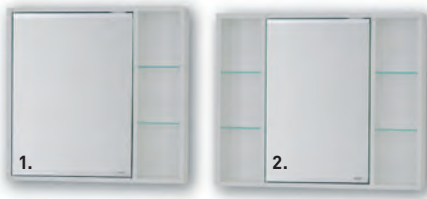

SÉVIS – vrchní skříňka

kód		cena Kč/€
OLNSEV50	50×58,5×14 cm (obr. 1)	1 490 Kč/60 €
OLNSEV60	60×58,5×14 cm (obr. 1)	1 690 Kč/68 €
OLNSEV70	70×58,5×14 cm (obr. 2)	1 890 Kč/76 €

- skříňka z lamina • bílá barva [nelakovaná]
- bez osvětlení • jednostranné zrcadlo • skleněné poličky
- rozměry jsou ve formátu: š×v×h

MADE IN
EU

cena
2 300 Kč/92 €