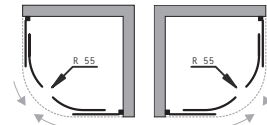

Smart Muro

LOŽISKOVÉ
POJEZDY

DOVÍRÁNÍ
NA
MAGNET

cena od
5 990 Kč/240 €

MURO – sprchový kout

kód	rozměr (š×v)	montážní rozměr	vstup	sklo	cena Kč/€
OLBMUR80CCBV	80×80×190 cm	78,5–79,5 cm	48 cm	čiré	5 990 Kč/240 €
OLBMUR90CCBV	90×90×190 cm	88,5–89,5 cm	56 cm	čiré	6 190 Kč/248 €
OLBMUR80CGBV	80×80×190 cm	78,5–79,5 cm	48 cm	grape	6 250 Kč/250 €
OLBMUR90CGBV	90×90×190 cm	88,5–89,5 cm	56 cm	grape	6 490 Kč/260 €

- Rám / leštěný hliník
- Sklo / čiré sklo, grape sklo (pevné sklo 4 mm, dveřní sklo 6 mm)
- Čtvrtkruhový sprchový kout vhodný do každé domácnosti i do projektů
- R 550
- Spodní pojezdy odklápěcí pro snadné čištění
- Praktické a elegantní madlo je součástí rámu dveří
- Akční sety na str. 115
- Bez vaničky
- Velký výběr vaniček na str. 18–21