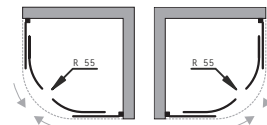

Granada

5 mm
tl. skla

LOŽISKOVÉ
POJEZDY

DOVÍRÁNÍ
NA
MAGNET

cena
15 990 Kč/640 €

GRANADA – sprchový box

kód	rozměr [š×v]	montážní rozměr	vstup	cena Kč/€
OLBGRA90CMBV	90×90×185 cm	87–89 cm	1 54 cm	15 990 Kč/640 €
OLBGRA90V	akrylátová vanička 90×90×15 cm, včetně sifonu			2 790 Kč/112 €
VANKSOF90NEW	90×90×3 cm, vanička z litého mramoru SOFIA NEW (viz.obr.), bez sifonu			4 390 Kč/176 €

- Rám – leštěný hliník
- Sklo – 5 mm bezpečnostní matné
- Otevírání – posuvné
- R550
- Masážní sprchový panel se šesti tryskami | Páková baterie | Ruční sprcha | Skleněná polička | Zrcadlo | Spodní pojezdy odklápěcí pro snadné čištění
- U akrylátové vaničky odpad v zadním pravoháhlém rohu.

vanička z litého mramoru