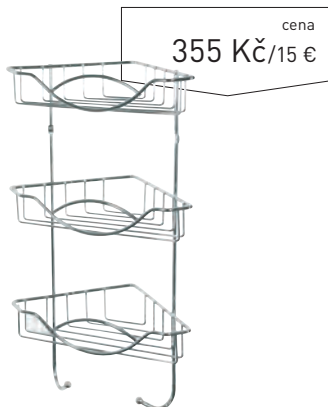

cena
365 Kč/15 €

POLIČKA

kód	cena Kč/€
KD02080046	365 Kč/15 €

- 24×24×32,3 cm
- materiál - pochromovaný kov

cena
230 Kč/10 €

POLIČKA

kód	cena Kč/€
KD02080049	230 Kč/10 €

- 17,5×17,5×30 cm
- materiál - pochromovaný kov