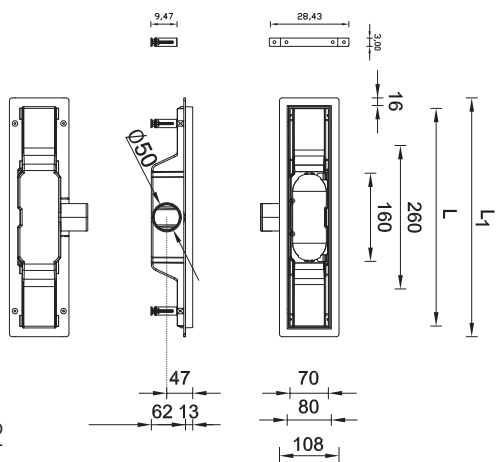

6 VARIANT ROŠTŮ

STANDARDLINE – lineární odtokový žlab

kód	druh roštu		L – délka žlabu (mm)	L1 – délka roštu (mm)	cena Kč/€
OLPZLABST39	délka 400 mm	Medium	430	400	1 790 Kč/72 €
OLPZLABST49	délka 500 mm	Medium	530	500	1 990 Kč/80 €
OLPZLABST69	délka 700 mm	Medium	760	700	2 690 Kč/ 108 €
OLPZLABST79	délka 800 mm	Medium	860	800	2 850 Kč/114 €
OLPZLABST89	délka 900 mm	Medium	960	900	2 990 Kč/120 €
OLPZLABST99	délka 1000 mm	Medium	1060	1000	3 150 Kč/126 €
OLPZLABST49BM	délka 500 mm	Medium - černá barva	530	500	2 690 Kč/108 €
OLPZLABST49BH	délka 500 mm	Harmony - černá barva	530	500	2 690 Kč/108 €
OLPZLABST69BM	délka 700 mm	Medium - černá barva	760	700	3 990 Kč/160 €
OLPZLABST69BH	délka 700 mm	Harmony - černá barva	760	700	3 990 Kč/160 €
OLPZLABST79BM	délka 800 mm	Medium - černá barva	860	800	4 190 Kč/168 €
OLPZLABST79BH	délka 800 mm	Harmony - černá barva	860	800	4 190 Kč/168 €
OLPZLABST89BM	délka 900 mm	Medium - černá barva	960	900	4 350 Kč/174 €
OLPZLABST89BH	délka 900 mm	Harmony - černá barva	960	900	4 350 Kč/174 €