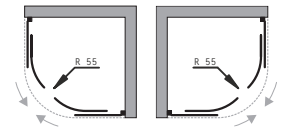

Toledo plus

LOŽISKOVÉ
POJEZDY

DOVÍRÁNÍ
NA
MAGNET

VČETNĚ
AKRYLÁTOVÉ
VANIČKY

cena od
9 990 Kč/400 €

TOLEDO PLUS – sprchový kout včetně vaničky

kód	rozměr (š×v)	montážní rozměr	vstup	sklo	cena Kč/€
OLBTOL90CCPLUS	90×90×188 cm	88,5-89,5 cm	51 cm	čiré	9 990 Kč/400 €
OLBTOL90CGPLUS	90×90×188 cm	88,5-89,5 cm	51 cm	grape	10 490 Kč/420 €

uvedená cena je včetně vaničky

- Rám – leštěný hliník
- Sklo – čiré sklo, grape sklo (pevné sklo 5 mm, dveřní sklo 6 mm)
- Otevírání – posuvné
- R 550
- Vanička – samonosná akrylátová, se sedátkem, výška 38 cm, včetně sifonu click-clack
- Spodní pojezdy odklápěcí pro snadné čištění
- Čelní panel na vaničce odnímatelný, hladký, bez spodního prolisu