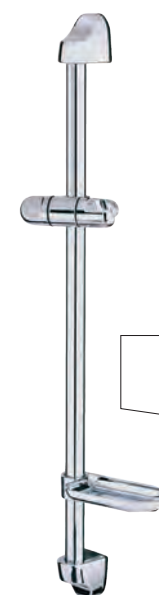

cena
550 Kč/22 €

BORA 621003 - sprchová tyč

kód	cena Kč/€
OLBA621003	550 Kč/22 €

- Ø 25 mm, výška 63,5 cm
- kovová tyč, úchyty na zeď, polička a držák ruční sprchy
- pochromovaný plast