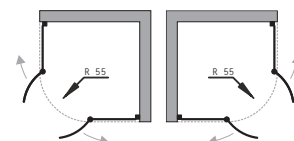

ALBATERA – sprchový kout

kód	rozměr (š×v)	montážní rozměr	vstup	cena Kč/€
BCALB90CC	90×90×185 cm	83–85 cm	55 cm	7 490 Kč/300 €
BCLORC90V	akrylátová vanička Albatera 90×90×16 cm, vč. sifonu			4 890 Kč/196 €
VANKALB83N	vanička z litého mramoru, 90×90×3 cm, bez sifonu			5 890 Kč/236 €

- Rám – leštěný hliník • R630
- Sklo – 4 mm bezpečnostní čiré
- Otvírání – posuvné
- Spodní pojezdy odklápěcí pro snadné čištění
- Univerzální levé a pravé provedení

vanička z litého mramoru