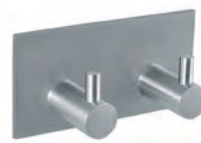

DOUBLE – nástěnný věšák

kód		cena Kč/€
KD02091293	5x9x4 cm	210 Kč/9 €

- materiál - nerez • na nalepení 3M