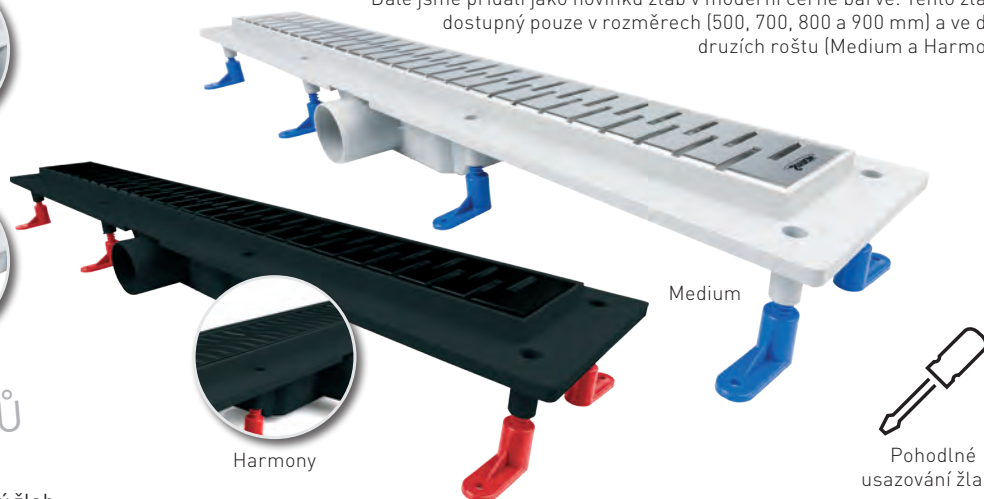

Harmony

Tělo žlabu je vyrobeno z pevného a odolného plastu a rošt z velmi kvalitní nerez. Dvojtitá pachová uzávěra minimalizuje pravděpodobnost pronikání pachů z odpadu do interiéru i v případě delšího nepoužití a vyschnutí sifonu. Kvalitní sifon navíc zaručuje dobrý odtok vody s kapacitou až 60 l/min.

Žlaby dodáváme běžně s roštem Medium - jsou skladem ve všech délkách. Ostatní varianty žlabů s rošty Basic, Drops, Harmony, Floor (na vložení dlažby) a Klasszik jsou na objednávku s příplatkem 10% k ceně žlabu s roštem Medium.

Dále jsme přidali jako novinku žlab v moderní černé barvě. Tento žlab je dostupný pouze v rozměrech (500, 700, 800 a 900 mm) a ve dvou druzích roštu (Medium a Harmony).

Medium