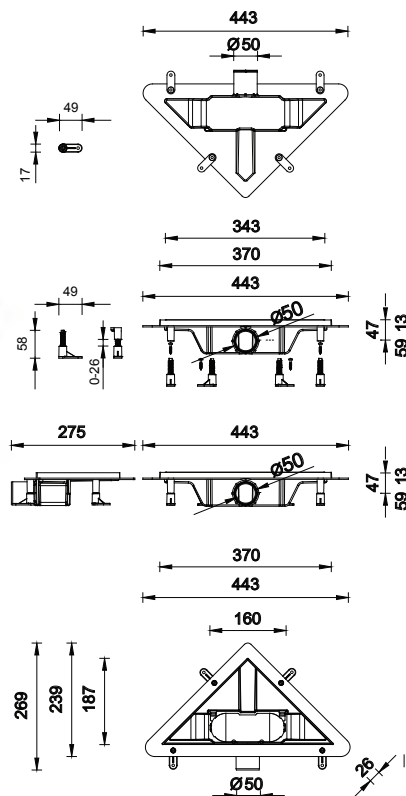

Pokud přemýšlíte o sprchovém koutu bez vaničky, odtokový rohový žlab EDGEline Olsen Spa je výborné řešení pro tento druh sprchových koutů. Moderní odtokový žlab s možností volby několika variant velmi kvalitních roštů z LEŠTĚNÉ nerez. Dopřejte si ve své koupelně skvěle vypadající a dokonale funkční řešení s nádechem luxusu pomocí rohového odtokového podlahového žlabu.

cena
2 290 Kč/92 €