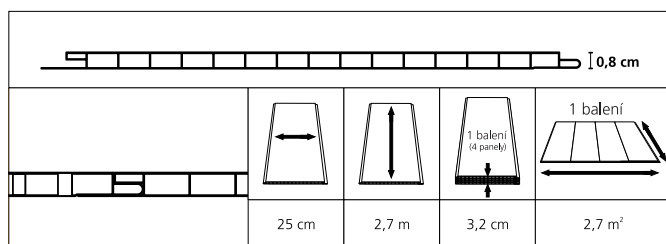

- plastový obklad vnitřní – šířka 25 cm, délka 270 cm, tloušťka 0,8 cm
- balení 4 ks panelu ve fólii (kit), 4 ks kitu v kartónu, 1 kit = 2,7 m², 1 kartón = 10,8 m²
- lze objednat pouze celá balení 2,7 m²