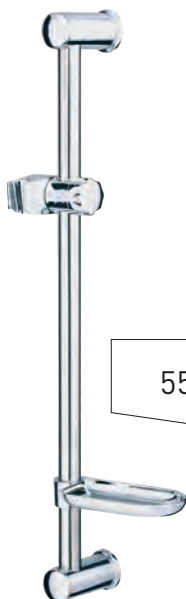

cena
550 Kč/22 €

VARIANTA 621010 - sprchová tyč

kód	cena Kč/€
OLBA621010	550 Kč/22 €

- Ø 25 mm, výška 60 cm
- kovová tyč, úchyty na zeď, polička a držák ruční sprchy
- pochromovaný plast