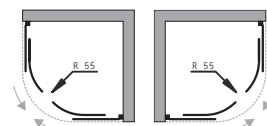

Bilbao

5 mm
tl. skla

LOŽISKOVÉ
POJEZDY

DOVÍRÁNÍ
NA
MAGNET

VČETNĚ
AKRYLÁTOVÉ
VANIČKY

cena od
5 490 Kč/220 €

BILBAO – sprchový kout včetně vaničky

kód	rozměr [š×v]	montážní rozměr	vstup	sklo	cena Kč/€
OLBBIL90CC	90×90×194,5 cm	87,5–89,5cm	49 cm	čiré	5 490 Kč/220 €
OLBBIL90CP	90×90×194,5 cm	87,5–89,5cm	49 cm	pear	5 790 Kč/232 €

uvedené ceny jsou včetně vaničky

- Otvírání – posuvné
- Rám – hliník chrom
- Sklo – 5 mm bezpečnostní sklo čiré, pear
- R 550
- Univerzální provedení
- Vanička – samonosná ABS akrylátová, výška 14,5 cm, včetně sifonu