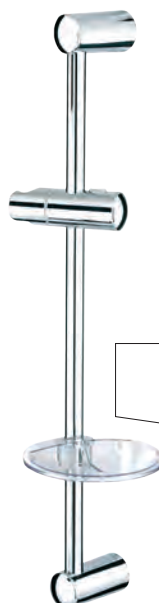

cena
550 Kč/22 €

PRACTIC 621009 - sprchová tyč

kód	cena Kč/€
OLBA621009	550 Kč/22 €

- Ø 18 mm, výška 55 cm
- kovová tyč, úchyty na zeď, polička a držák ruční sprchy
- pochromovaný plast