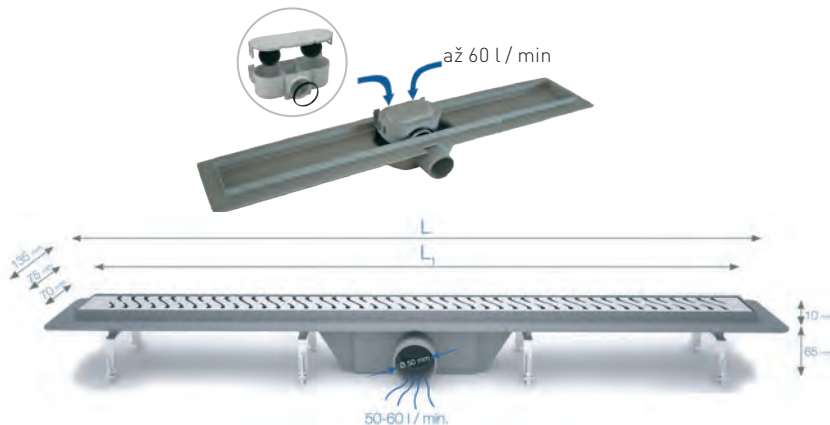

6 VARIANT ROŠTŮ

STANDARDLINE – lineární odtokový žlab

kód	druh roštu		L – délka žlabu (mm)	L1 – délka roštu (mm)	cena Kč/€
OLPZLABST39	délka 400 mm	Medium	430	400	1 790 Kč/72 €
OLPZLABST49	délka 500 mm	Medium	530	500	1 990 Kč/80 €
OLPZLABST69	délka 700 mm	Medium	760	700	2 690 Kč/ 108 €
OLPZLABST79	délka 800 mm	Medium	860	800	2 850 Kč/114 €
OLPZLABST89	délka 900 mm	Medium	960	900	2 990 Kč/120 €
OLPZLABST99	délka 1000 mm	Medium	1060	1000	3 150 Kč/126 €
OLPZLABST49BM	délka 500 mm	Medium - černá barva	530	500	2 690 Kč/108 €
OLPZLABST49BH	délka 500 mm	Harmony - černá barva	530	500	2 690 Kč/108 €
OLPZLABST69BM	délka 700 mm	Medium - černá barva	760	700	3 990 Kč/160 €
OLPZLABST69BH	délka 700 mm	Harmony - černá barva	760	700	3 990 Kč/160 €
OLPZLABST79BM	délka 800 mm	Medium - černá barva	860	800	4 190 Kč/168 €
OLPZLABST79BH	délka 800 mm	Harmony - černá barva	860	800	4 190 Kč/168 €
OLPZLABST89BM	délka 900 mm	Medium - černá barva	960	900	4 350 Kč/174 €
OLPZLABST89BH	délka 900 mm	Harmony - černá barva	960	900	4 350 Kč/174 €