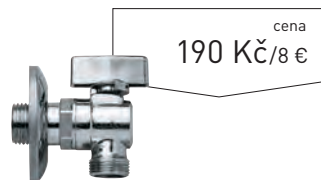

- kulatý stěnový vývod
- pochromovaná mosaz

cena
300 Kč/12 €

Rohový ventil 1/2" x 3/8"

kód	cena Kč/€
BARE128L1238	300 Kč/12 €

- kulatý stěnový vývod
- pochromovaná mosaz

cena
190 Kč/8 €

Kulový ventil pro pračku 1/2" x 3/4"