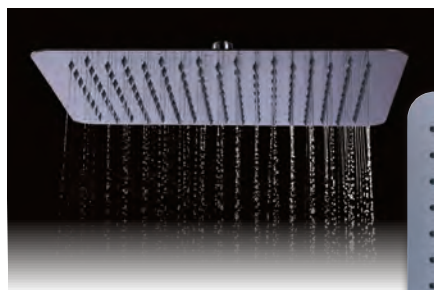

Etna plus

cena od
750 Kč/30 €

ETNA PLUS - hlavová sprcha

kód	rozměr	cena Kč/€
BAPG8260	150 x 150 x 2 mm	750 Kč/30 €
BAPG8261	200 x 200 x 2 mm	840 Kč/34 €
BAPG8262	250 x 250 x 2 mm	990 Kč/40 €
BAPG8263	300 x 300 x 2 mm	1 690 Kč/68 €
BAPG8264	400 x 400 x 2 mm	3 290 Kč/132 €
BAPG8265	500 x 500 x 2 mm	4 790 Kč/192 €
BAPG8266	300 x 200 x 2 mm	1 390 Kč/56 €
BAPG8267	400 x 300 x 2 mm	2 790 Kč/112 €
BAPG8268	500 x 300 x 2 mm	3 790 Kč/152 €

- hlavová čtvercová a obdélníková sprcha
- nerez
- pochromovaná hrana
- silikonové koncovky pro lepší čištění