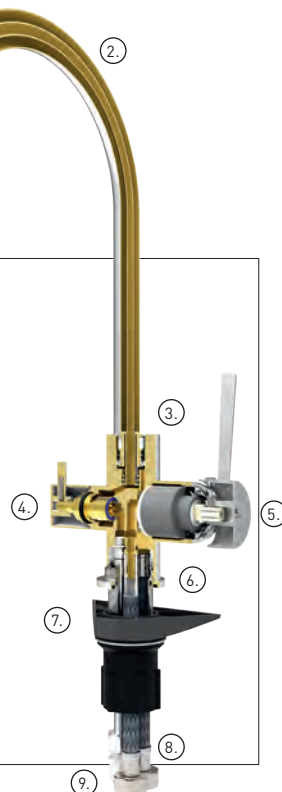

1. Perlátor NEOPERL CACHÉ
2. Ramínko ze 4 vrstev - odolný silikon + ocelová konstrukce dvojitého vinutí + EPDM
3. Vysoké vyztužení ramínka
4. Teflonové kroužky zajišťující plynulý chod ramínka
5. Keramická kartuš CITEC
6. Vysoce kvalitní eco-friendly mosaz
7. Zesílený úchytný systém
8. vysokotlaké přípojovací PEX hadičky FLIESSER délky 60cm, 10letá záruka