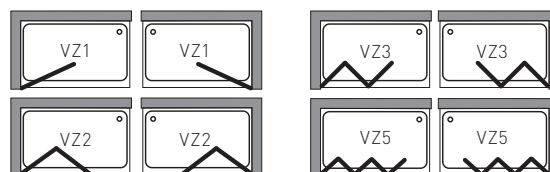

Karina

MADE IN
CZ

2 roky
záruka

cena od
2 290 Kč/92 €

KARINA – zástěna vanová

kód	rozměr	cena Kč/€
OLBVZ1	VZ1 – 680 × 1 350 mm	2 290 Kč/92 €
OLBVZ2	VZ2 – 945 × 1 350 mm	3 090 Kč/124 €
OLBVZ3	VZ3 – 1 390 × 1 350 mm	3 790 Kč/152 €
OLBVZ5	VZ5 – 1 435 × 1 200 mm	4 590 Kč/184 €

• Zástěna VZ1 bez madla
• Odlehčené hliníkové profily
• Povrchová úprava – komaxit; výpň: polystyrol
• Montáž pouze do boční stěny (bez spodního či vrchního nosného profilu)
• Možnost výroby atypů snížením standardní výšky
• Univerzální levé a pravé provedení