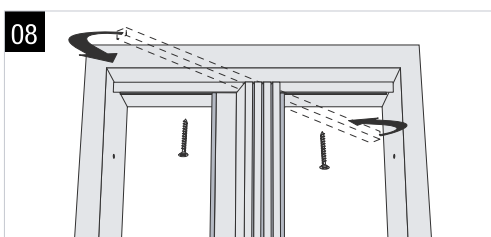

Návod na montáž

POZOR / SAUGOTIS / PIESARGĀTIES / ATTENTION

CZ: Horní vodičí profil dveří (obr. 06) před použitím dveří namažte (např. silikonovým olejem) a dále dbejte na jeho pravidelné promazávání (cca 2× ročně).

Pro tichý chod dveří namažte silikonovým olejem i kloubní spoje lamel dveří.

SK: Horný vodiaci profil dverí (obr. 06) pred použitím dverí namažte (napr. Silikonovým olejom) a ďalej dbajte na jeho pravidelné premazávanie (cca 2 × ročne).

Pre tichý chod dverí namažte silikónovým olejom aj kĺbové spoje lamiel dverí.

LV: Augšējā guide dzelzceļa durvīm (06 att.), Pirms lietojat smērvielu durvīm (piem. Silikona eļļa), un rūpēties par viņa regulāro eļļošanas (apmēram 2 reizes gadā).

Klusai durvīm ar silikona eļļu, ieeļļojiet savienojumu un slēgumu līstīšu durvis.

LT: Viršutinė Kreipiančioji liniuotė durų (06 pav.), Prieš naudodami tepalą duris (pvz., Silikono aliejus), ir rūpintis savo eilinėje tepimui (apie 2 kartus per metus).

Tyliai duris su silikono aliejumi tepiti sandūrų ir sujungimų grotelių strypai duris.

ENG: The upper guide rail of the door (Fig. 06) before using grease the door (eg. Silicone oil), and take care of his regular lubrication (about 2 times a year).

For silent door with silicone oil, lubricate joints and connections slat door.

www.hopa.cz

SK: Video s montážou nájdete na www.hopa.cz

LV: Video uzstādīšana durvju, lūdzu www.hopa.cz

LT: Vaizdo durų montavimas, prašome www.hopa.cz

ENG: Video installation of doors, please www.hopa.cz