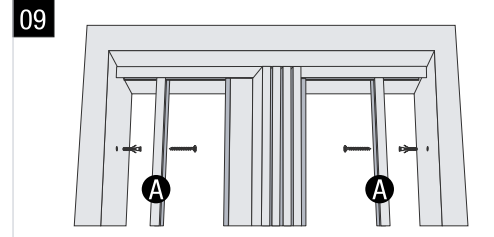

Návod na montáž

POZOR / SAUGOTIS / PIESARGĀTIES / ATTENTION

CZ: Horní vodičí profil dveří (obr. 06) před použitím dveří namažte (např. silikonovým olejem) a dále dbejte na jeho pravidelné promazávání (cca 2× ročně).

Pro tichý chod dveří namažte silikonovým olejem i kloubní spoje lamel dveří.

SK: Horný vodiaci profil dverí (obr. 06) pred použitím dverí namažte (napr. Silikonovým olejom) a ďalej dbajte na jeho pravidelné premazávanie (cca 2 × ročne).

Pre tichý chod dverí namažte silikónovým olejom aj kĺbové spoje lamiel dverí.

LV: Augšējā guide dzelzceļa durvīm (06 att.), Pirms lietojat smērvielu durvīm (piem. Silikona eļļa), un rūpēties par viņa regulāro eļļošanas (apmēram 2 reizes gadā).

Klusai durvīm ar silikona eļļu, ieeļļojiet savienojumu un slēgumu līstīšu durvis.

LT: Viršutinė Kreipiančioji liniuotė durų (06 pav.), Prieš naudodami tepalą duris (pvz., Silikono aliejus), ir rūpintis savo eilinėje tepimui (apie 2 kartus per metus).

Tyliai duris su silikono aliejumi tepiti sandūrų ir sujungimų grotelių strypai duris.

ENG: The upper guide rail of the door (Fig. 06) before using grease the door (eg. Silicone oil), and take care of his regular lubrication (about 2 times a year).

For silent door with silicone oil, lubricate joints and connections slat door.

www.hopa.cz

SK: Video s montážou nájdete na www.hopa.cz

LV: Video uzstādīšana durvju, lūdzu www.hopa.cz

LT: Vaizdo durų montavimas, prašome www.hopa.cz

ENG: Video installation of doors, please www.hopa.cz