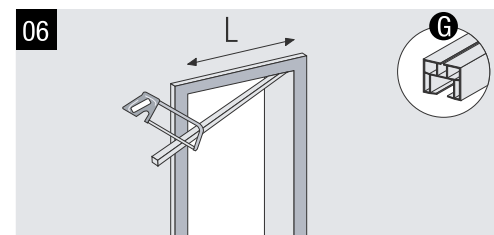

Návod na montáž

POZOR / SAUGOTIS / PIESARGĀTIES / ATTENTION

CZ: Horní vodičí profil dveří (obr. 06) před použitím dveří namažte (např. silikonovým olejem) a dále dbejte na jeho pravidelné promazávání (cca 2× ročně).

Pro tichý chod dveří namažte silikonovým olejem i kloubní spoje lamel dveří.

SK: Horný vodiaci profil dverí (obr. 06) pred použitím dverí namažte (napr. Silikonovým olejom) a ďalej dbajte na jeho pravidelné premazávanie (cca 2 × ročne).

Pre tichý chod dverí namažte silikónovým olejom aj kĺbové spoje lamiel dverí.

LV: Augšējā guide dzelzceļa durvīm (06 att.), Pirms lietojat smērvielu durvīm (piem. Silikona eļļa), un rūpēties par viņa regulāro eļļošanas (apmēram 2 reizes gadā).

Klusai durvīm ar silikona eļļu, ieeļļojiet savienojumu un slēgumu līstīšu durvis.

LT: Viršutinė Kreipiančioji liniuotė durų (06 pav.), Prieš naudodami tepalą duris (pvz., Silikono aliejus), ir rūpintis savo eilinėje tepimui (apie 2 kartus per metus).

Tyliai duris su silikono aliejumi tepiti sandūrų ir sujungimų grotelių strypai duris.

ENG: The upper guide rail of the door (Fig. 06) before using grease the door (eg. Silicone oil), and take care of his regular lubrication (about 2 times a year).

For silent door with silicone oil, lubricate joints and connections slat door.

www.hopa.cz

SK: Video s montážou nájdete na www.hopa.cz

LV: Video uzstādīšana durvju, lūdzu www.hopa.cz

LT: Vaizdo durų montavimas, prašome www.hopa.cz

ENG: Video installation of doors, please www.hopa.cz