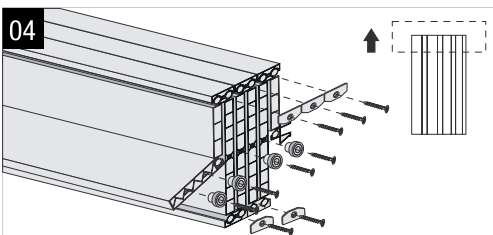

Návod na montáž

POZOR / SAUGOTIS / PIESARGĀTIES / ATTENTION

CZ: Horní vodičí profil dveří (obr. 06) před použitím dveří namažte (např. silikonovým olejem) a dále dbejte na jeho pravidelné promazávání (cca 2× ročně).

Pro tichý chod dveří namažte silikonovým olejem i kloubní spoje lamel dveří.

SK: Horný vodiaci profil dverí (obr. 06) pred použitím dverí namažte (napr. Silikonovým olejom) a ďalej dbajte na jeho pravidelné premazávanie (cca 2 × ročne).

Pre tichý chod dverí namažte silikónovým olejom aj kĺbové spoje lamiel dverí.

LV: Augšējā guide dzelzceļa durvīm (06 att.), Pirms lietojat smērvielu durvīm (piem. Silikona eļļa), un rūpēties par viņa regulāro eļļošanas (apmēram 2 reizes gadā).

Klusai durvīm ar silikona eļļu, ieeļļojiet savienojumu un slēgumu līstīšu durvis.

LT: Viršutinė Kreipiančioji liniuotė durų (06 pav.), Prieš naudodami tepalą duris (pvz., Silikono aliejus), ir rūpintis savo eilinėje tepimui (apie 2 kartus per metus).

Tyliai duris su silikono aliejumi tepiti sandūrų ir sujungimų grotelių strypai duris.

ENG: The upper guide rail of the door (Fig. 06) before using grease the door (eg. Silicone oil), and take care of his regular lubrication (about 2 times a year).

For silent door with silicone oil, lubricate joints and connections slat door.

www.hopa.cz

SK: Video s montážou nájdete na www.hopa.cz

LV: Video uzstādīšana durvju, lūdzu www.hopa.cz

LT: Vaizdo durų montavimas, prašome www.hopa.cz

ENG: Video installation of doors, please www.hopa.cz