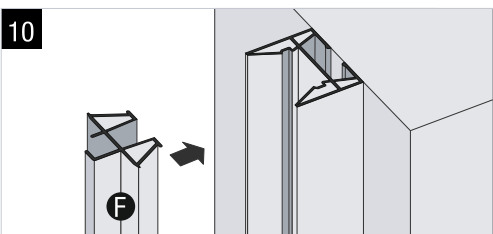

Návod na montáž

POZOR / SAUGOTIS / PIESARGĀTIES / ATTENTION

CZ: Horní vodičí profil dveří (obr. 06) před použitím dveří namažte (např. silikonovým olejem) a dále dbejte na jeho pravidelné promazávání (cca 2× ročně).

Pro tichý chod dveří namažte silikonovým olejem i kloubní spoje lamel dveří.

SK: Horný vodiaci profil dverí (obr. 06) pred použitím dverí namažte (napr. Silikonovým olejom) a ďalej dbajte na jeho pravidelné premazávanie (cca 2 × ročne).

Pre tichý chod dverí namažte silikónovým olejom aj kĺbové spoje lamiel dverí.

LV: Augšējā guide dzelzceļa durvīm (06 att.), Pirms lietojat smērvielu durvīm (piem. Silikona eļļa), un rūpēties par viņa regulāro eļļošanas (apmēram 2 reizes gadā).

Klusai durvīm ar silikona eļļu, ieeļļojiet savienojumu un slēgumu līstīšu durvis.

LT: Viršutinė Kreipiančioji liniuotė durų (06 pav.), Prieš naudodami tepalą duris (pvz., Silikono aliejus), ir rūpintis savo eilinėje tepimui (apie 2 kartus per metus).

Tyliai duris su silikono aliejumi tepiti sandūrų ir sujungimų grotelių strypai duris.

ENG: The upper guide rail of the door (Fig. 06) before using grease the door (eg. Silicone oil), and take care of his regular lubrication (about 2 times a year).

For silent door with silicone oil, lubricate joints and connections slat door.

www.hopa.cz

SK: Video s montážou nájdete na www.hopa.cz

LV: Video uzstādīšana durvju, lūdzu www.hopa.cz

LT: Vaizdo durų montavimas, prašome www.hopa.cz

ENG: Video installation of doors, please www.hopa.cz