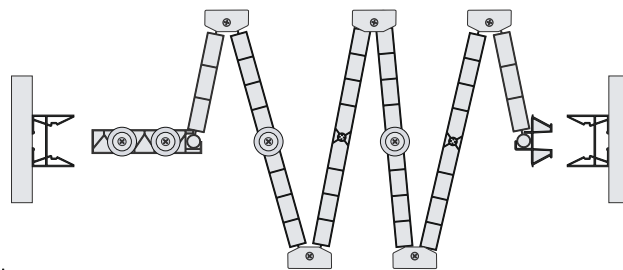

Návod na montáž

POZOR / SAUGOTIS / PIESARGĀTIES / ATTENTION

CZ: Horní vodičí profil dveří (obr. 06) před použitím dveří namažte (např. silikonovým olejem) a dále dbejte na jeho pravidelné promazávání (cca 2× ročně).

Pro tichý chod dveří namažte silikonovým olejem i kloubní spoje lamel dveří.

SK: Horný vodiaci profil dverí (obr. 06) pred použitím dverí namažte (napr. Silikonovým olejom) a ďalej dbajte na jeho pravidelné premazávanie (cca 2 × ročne).

Pre tichý chod dverí namažte silikónovým olejom aj kĺbové spoje lamiel dverí.

LV: Augšējā guide dzelzceļa durvīm (06 att.), Pirms lietojat smērvielu durvīm (piem. Silikona eļļa), un rūpēties par viņa regulāro eļļošanas (apmēram 2 reizes gadā).

Klusai durvīm ar silikona eļļu, ieeļļojiet savienojumu un slēgumu līstīšu durvis.

LT: Viršutinė Kreipiančioji liniuotė durų (06 pav.), Prieš naudodami tepalą duris (pvz., Silikono aliejus), ir rūpintis savo eilinėje tepimui (apie 2 kartus per metus).

Tyliai duris su silikono aliejumi tepiti sandūrų ir sujungimų grotelių strypai duris.

ENG: The upper guide rail of the door (Fig. 06) before using grease the door (eg. Silicone oil), and take care of his regular lubrication (about 2 times a year).

For silent door with silicone oil, lubricate joints and connections slat door.

www.hopa.cz

SK: Video s montážou nájdete na www.hopa.cz

LV: Video uzstādīšana durvju, lūdzu www.hopa.cz

LT: Vaizdo durų montavimas, prašome www.hopa.cz

ENG: Video installation of doors, please www.hopa.cz