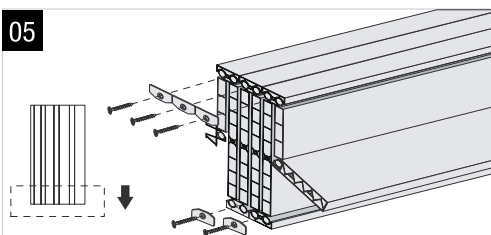

Návod na montáž

POZOR / SAUGOTIS / PIESARGĀTIES / ATTENTION

CZ: Horní vodičí profil dveří (obr. 06) před použitím dveří namažte (např. silikonovým olejem) a dále dbejte na jeho pravidelné promazávání (cca 2× ročně).

Pro tichý chod dveří namažte silikonovým olejem i kloubní spoje lamel dveří.

SK: Horný vodiaci profil dverí (obr. 06) pred použitím dverí namažte (napr. Silikonovým olejom) a ďalej dbajte na jeho pravidelné premazávanie (cca 2 × ročne).

Pre tichý chod dverí namažte silikónovým olejom aj kĺbové spoje lamiel dverí.

LV: Augšējā guide dzelzceļa durvīm (06 att.), Pirms lietojat smērvielu durvīm (piem. Silikona eļļa), un rūpēties par viņa regulāro eļļošanas (apmēram 2 reizes gadā).

Klusai durvīm ar silikona eļļu, ieeļļojiet savienojumu un slēgumu līstīšu durvis.

LT: Viršutinė Kreipiančioji liniuotė durų (06 pav.), Prieš naudodami tepalą duris (pvz., Silikono aliejus), ir rūpintis savo eilinėje tepimui (apie 2 kartus per metus).

Tyliai duris su silikono aliejumi tepiti sandūrų ir sujungimų grotelių strypai duris.

ENG: The upper guide rail of the door (Fig. 06) before using grease the door (eg. Silicone oil), and take care of his regular lubrication (about 2 times a year).

For silent door with silicone oil, lubricate joints and connections slat door.

www.hopa.cz

SK: Video s montážou nájdete na www.hopa.cz

LV: Video uzstādīšana durvju, lūdzu www.hopa.cz

LT: Vaizdo durų montavimas, prašome www.hopa.cz

ENG: Video installation of doors, please www.hopa.cz