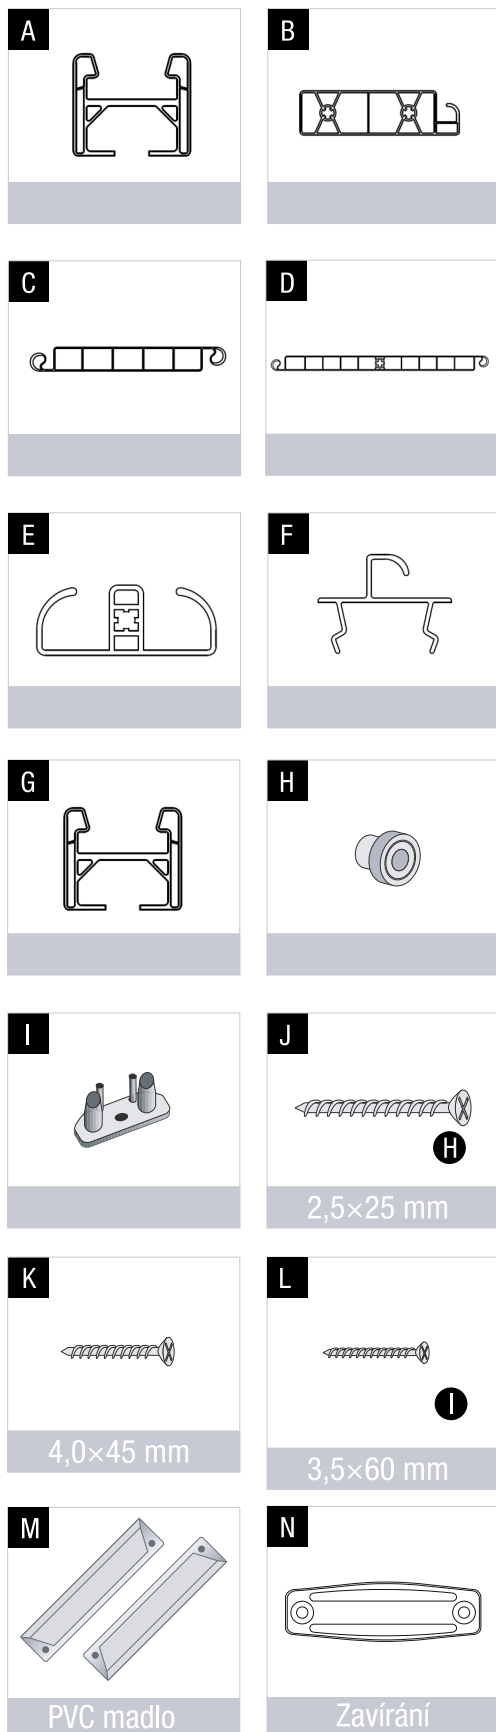

Návod - shrnovací dveře DORA

Obsah balení

SK: Obsah balenia / PL: zawartość opakowania
LV: Lepakojuma saturs / LT: Pakuotės turinys
ENG: Package contents

Rozšíření dveří

SK: Rozšírenie dverí / LV: Pagarināšana durvis
LV: Priauginimas durys / ENG: Extension doors

šířka dveří (cm)	ks dveří (74x200cm)	ks panelů
... → 74	1	
74 → 87	1	1
87 → 100	1	2
100 → 113	1	3
113 → 126	1	4
126 → 139	1	5
139 → 152	1	6
152 → 165	1	7
165 → 178	1	8
178 → 191	1	9
191 → 204	1	10
204 → 217	1	11
217 → 230	1	12

Návod na montáž

POZOR / SAUGOTIS / PIESARGĀTIES / ATTENTION

CZ: Horní vodičí profil dveří (obr. 06) před použitím dveří namažte (např. silikonovým olejem) a dále dbejte na jeho pravidelné promazávání (cca 2× ročně).