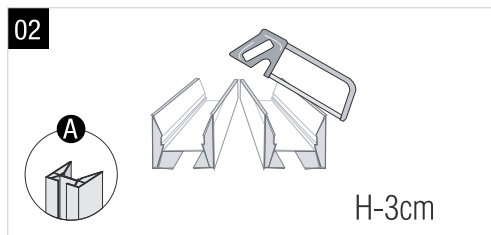

Návod na montáž

POZOR / SAUGOTIS / PIESARGĀTIES / ATTENTION

CZ: Horní vodičí profil dveří (obr. 06) před použitím dveří namažte (např. silikonovým olejem) a dále dbejte na jeho pravidelné promazávání (cca 2× ročně).

Pro tichý chod dveří namažte silikonovým olejem i kloubní spoje lamel dveří.

SK: Horný vodiaci profil dverí (obr. 06) pred použitím dverí namažte (napr. Silikonovým olejom) a ďalej dbajte na jeho pravidelné premazávanie (cca 2 × ročne).

Pre tichý chod dverí namažte silikónovým olejom aj kĺbové spoje lamiel dverí.

LV: Augšējā guide dzelzceļa durvīm (06 att.), Pirms lietojat smērvielu durvīm (piem. Silikona eļļa), un rūpēties par viņa regulāro eļļošanas (apmēram 2 reizes gadā).

Klusai durvīm ar silikona eļļu, ieeļļojiet savienojumu un slēgumu līstīšu durvis.

LT: Viršutinė Kreipiančioji liniuotė durų (06 pav.), Prieš naudodami tepalą duris (pvz., Silikono aliejus), ir rūpintis savo eilinėje tepimui (apie 2 kartus per metus).

Tyliai duris su silikono aliejumi tepiti sandūrų ir sujungimų grotelių strypai duris.

ENG: The upper guide rail of the door (Fig. 06) before using grease the door (eg. Silicone oil), and take care of his regular lubrication (about 2 times a year).

For silent door with silicone oil, lubricate joints and connections slat door.

www.hopa.cz

SK: Video s montážou nájdete na www.hopa.cz

LV: Video uzstādīšana durvju, lūdzu www.hopa.cz

LT: Vaizdo durų montavimas, prašome www.hopa.cz

ENG: Video installation of doors, please www.hopa.cz