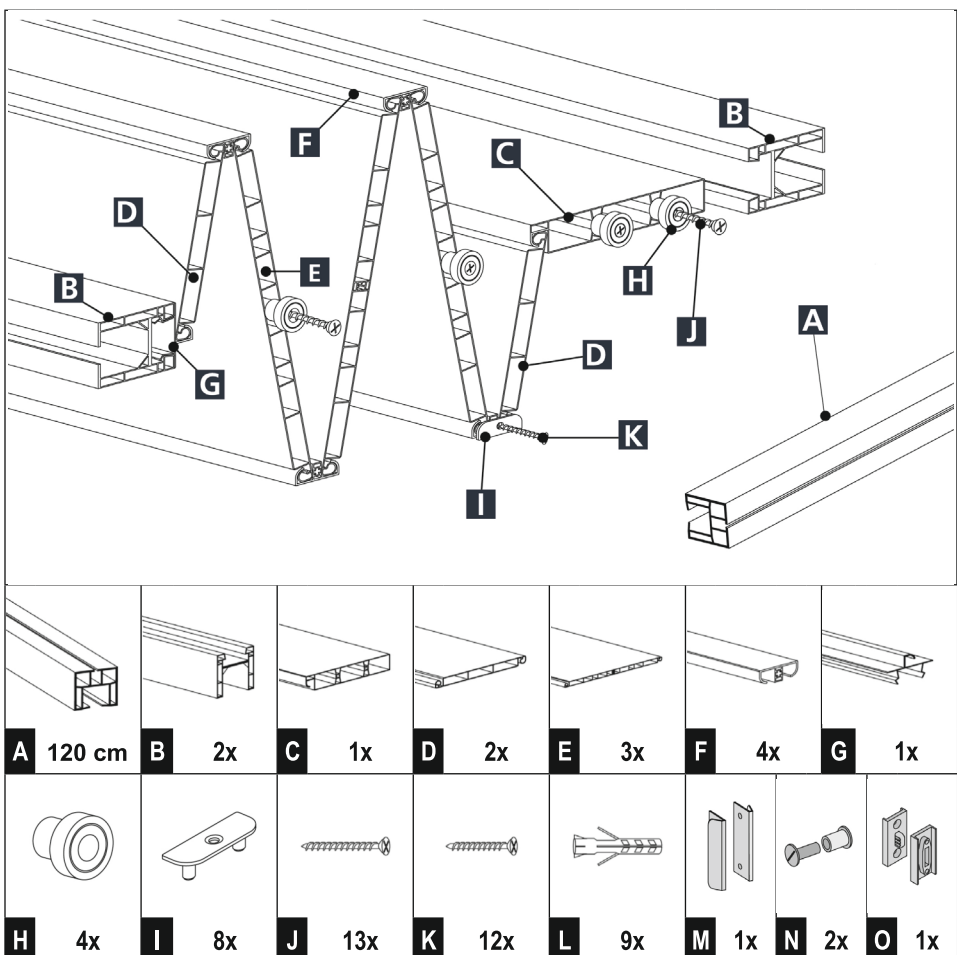

Pagrindinis paketas 83 cm + 2 lamelės = plaktis plotis 118 cm.

LV - Salokāmās durvis stikls - bez stiklojuma. Iespēju paplašināt ribām līdz 118 cm.

Platas durvis ar papildu spuras.

Pamata paka 83 cm + 1 lamelu = platumu 100,5 cm.

Pamata paka 83 cm + 2 lamelu = platumu 118 cm.

Dodavatel:
HOPA CZ s.r.o. Divnice 144, 763 21
Česká republika

Tel.: +420 577 342 630
Email: info@hopa.cz
www.hopa.cz

OBSAH BALENÍ

A	120 cm	B	2x	C	1x	D	2x	E	3x	F	4x	G	1x
H	4x	I	8x	J	13x	K	12x	L	9x	M	1x	N	2x
O	1x												

MONTÁŽNÍ NÁVOD

MONTÁŽ MADLA

NÁHRADNÍ DÍLY

Sada zámku Sada příslušenství Nosný profil o délce 120 cm