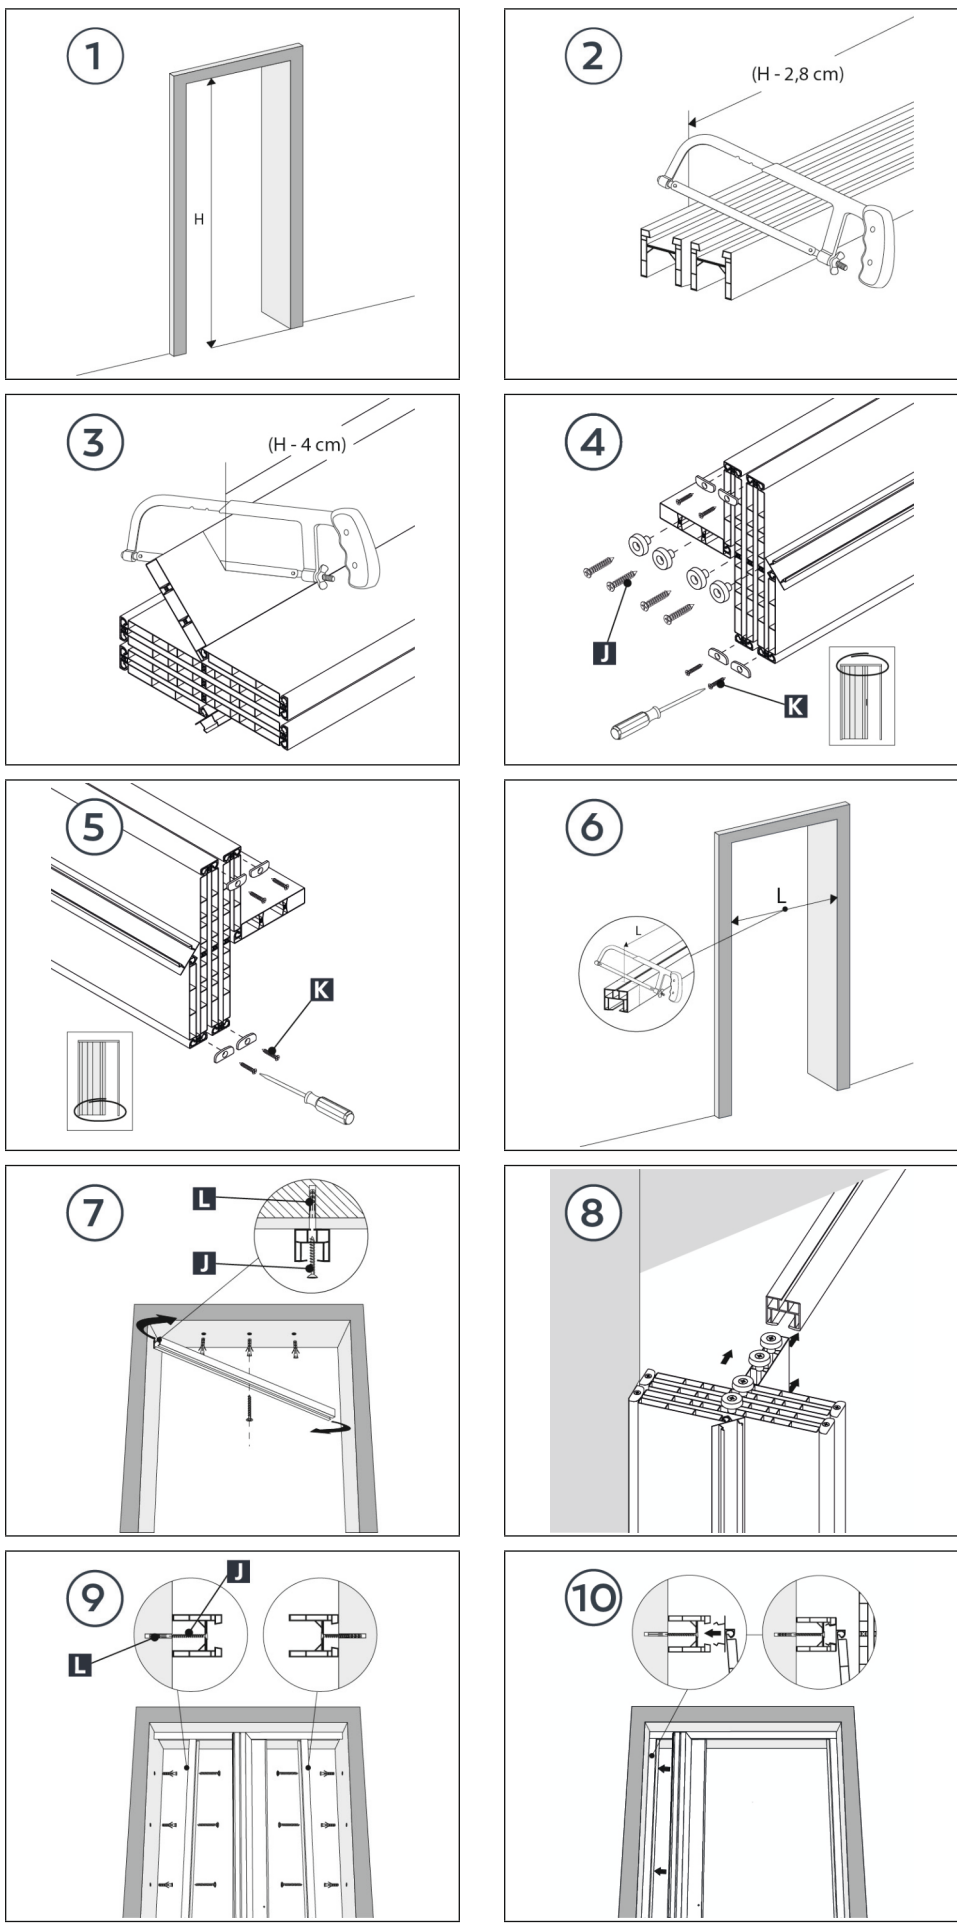

Pagrindinis paketas 83 cm + 2 lamelės = plaktis plotis 118 cm.

LV - Salokāmās durvis stikls - bez stiklojuma. Iespēju paplašināt ribām līdz 118 cm.

Platas durvis ar papildu spuras.

Pamata paka 83 cm + 1 lamelu = platumu 100,5 cm.

Pamata paka 83 cm + 2 lamelu = platumu 118 cm.

Dodavatel:
HOPA CZ s.r.o. Divnice 144, 763 21
Česká republika

Tel.: +420 577 342 630
Email: info@hopa.cz
www.hopa.cz

OBSAH BALENÍ

A	120 cm	B	2x	C	1x	D	2x	E	3x	F	4x	G	1x
H	4x	I	8x	J	13x	K	12x	L	9x	M	1x	N	2x
O	1x												

MONTÁŽNÍ NÁVOD

MONTÁŽ MADLA

NÁHRADNÍ DÍLY

Sada zámku Sada příslušenství Nosný profil o délce 120 cm