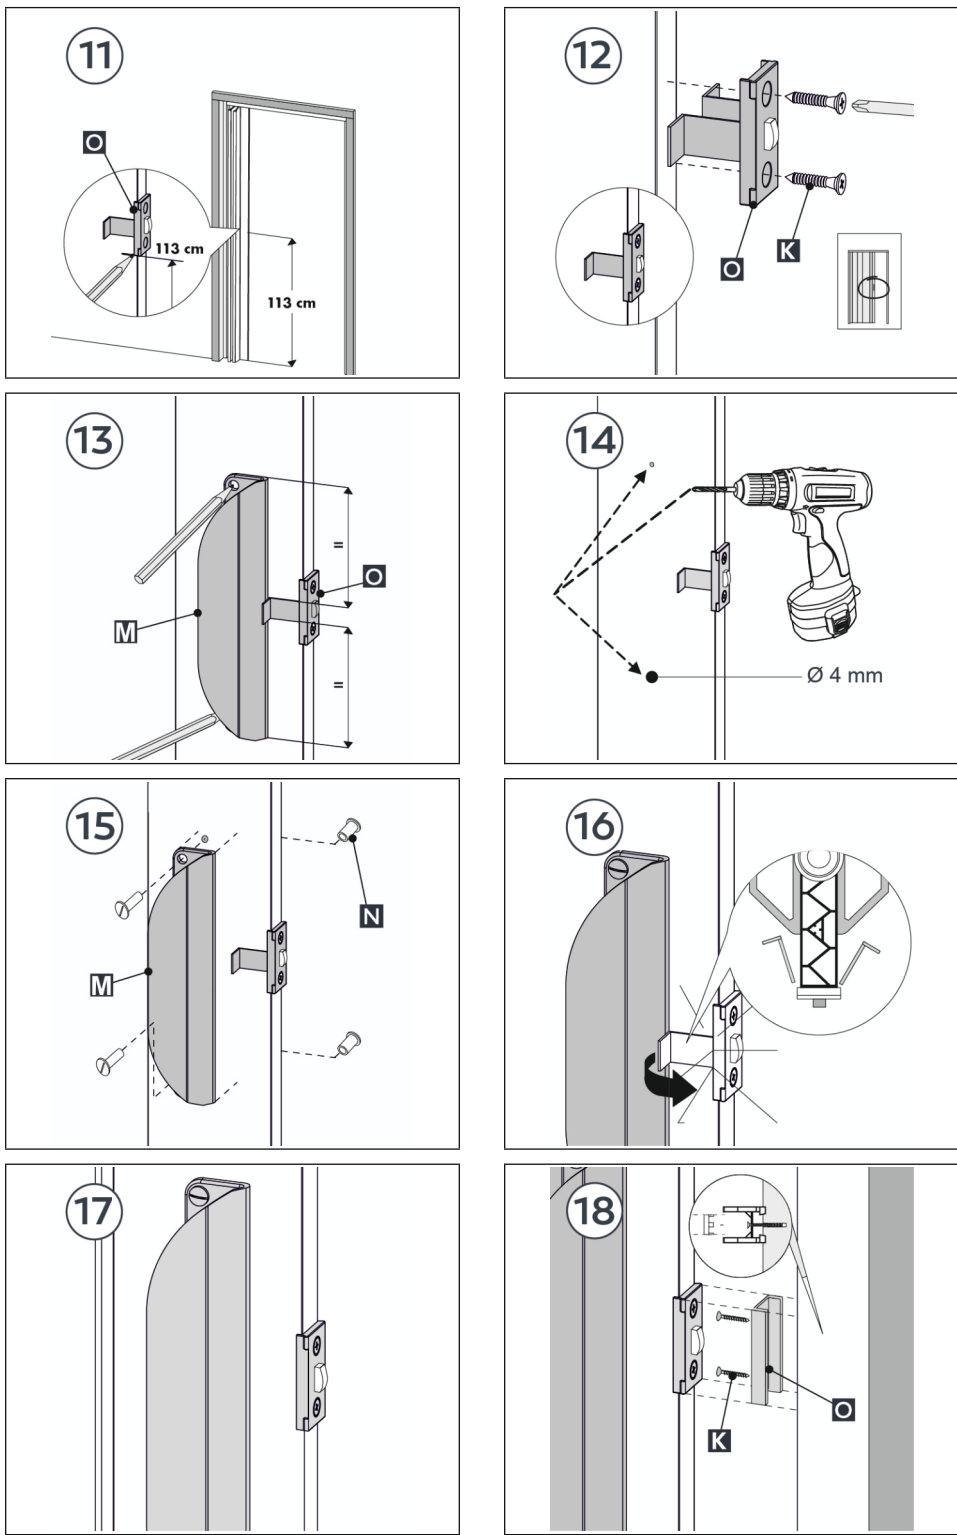

Pagrindinis paketas 83 cm + 2 lamelės = plaktis plotis 118 cm.

LV - Salokāmās durvis stikls - bez stiklojuma. Iespēju paplašināt ribām līdz 118 cm.

Platas durvis ar papildu spuras.

Pamata paka 83 cm + 1 lamelu = platumu 100,5 cm.

Pamata paka 83 cm + 2 lamelu = platumu 118 cm.

Dodavatel:
HOPA CZ s.r.o. Divnice 144, 763 21
Česká republika

Tel.: +420 577 342 630
Email: info@hopa.cz
www.hopa.cz

OBSAH BALENÍ

A	120 cm	B	2x	C	1x	D	2x	E	3x	F	4x	G	1x
H	4x	I	8x	J	13x	K	12x	L	9x	M	1x	N	2x
O	1x												

MONTÁŽNÍ NÁVOD

MONTÁŽ MADLA

NÁHRADNÍ DÍLY

Sada zámku Sada příslušenství Nosný profil o délce 120 cm