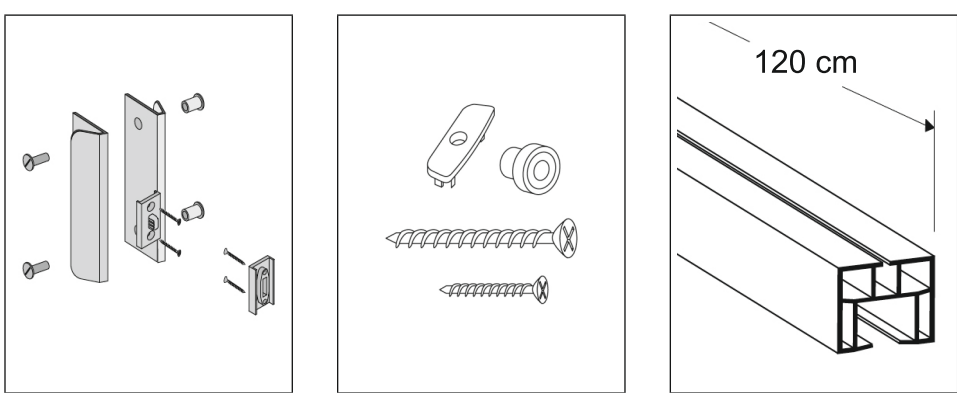

Pagrindinis paketas 83 cm + 2 lamelės = plaktis plotis 118 cm.

LV - Salokāmās durvis stikls - bez stiklojuma. Iespēju paplašināt ribām līdz 118 cm.

Platas durvis ar papildu spuras.

Pamata paka 83 cm + 1 lamelu = platumu 100,5 cm.

Pamata paka 83 cm + 2 lamelu = platumu 118 cm.

Dodavatel:
HOPA CZ s.r.o. Divnice 144, 763 21
Česká republika

Tel.: +420 577 342 630
Email: info@hopa.cz
www.hopa.cz

OBSAH BALENÍ

A	120 cm	B	2x	C	1x	D	2x	E	3x	F	4x	G	1x
H	4x	I	8x	J	13x	K	12x	L	9x	M	1x	N	2x
O	1x												

MONTÁŽNÍ NÁVOD

MONTÁŽ MADLA

NÁHRADNÍ DÍLY

Sada zámku Sada příslušenství Nosný profil o délce 120 cm